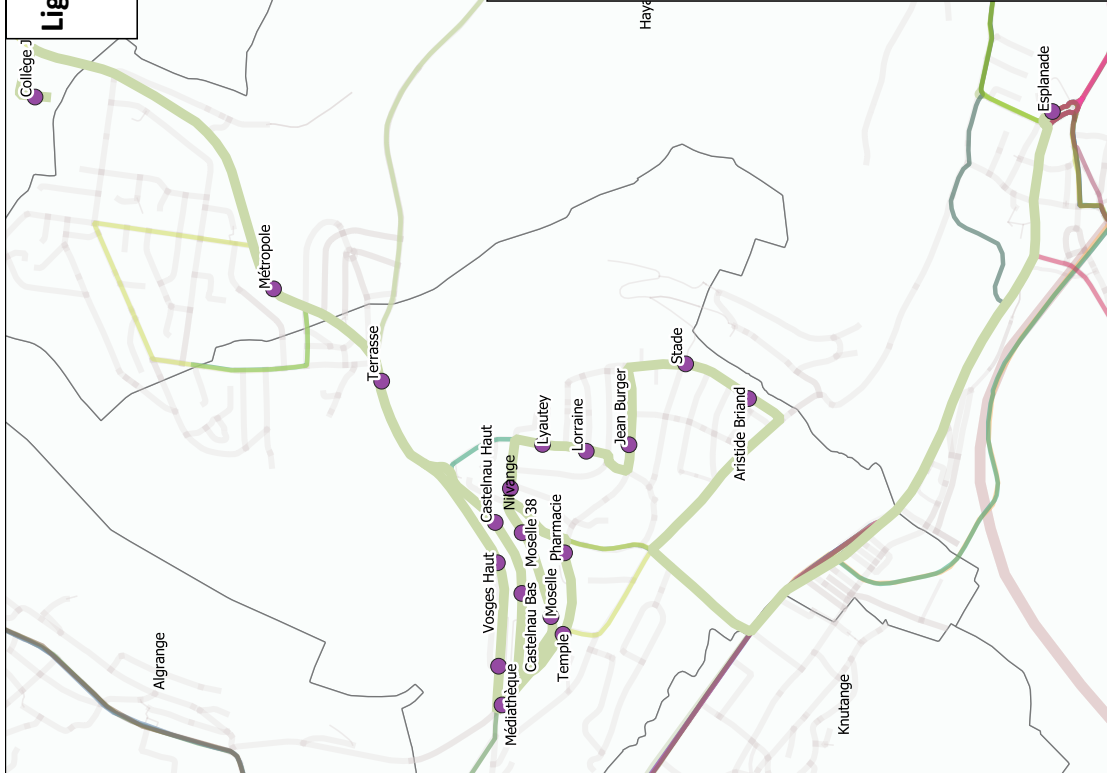

LMJV

2021 / 2022

BUS

46

**Changement
d'horaires pour la
période du 20 janvier
au 09 avril 2022**

HAYANGE
Esplanade
Collège Jacques
Monod

HAYANGE
Collège Jacques Monod
Esplanade

citeline.fr
03 82 59 31 05

sm>tu
THIONVILLE FENSCH

citéline
LE RÉSEAU DU SMITU THIONVILLE FENSCH

Ligne 46 - HAYANGE Esplanade - NILVANGE Aristide Briand - HAYANGE Konacker Collège Jacques Monod

Lignes structurantes

- Ligne S04 - Hayange Feralia - Algrange Terminus
- Ligne S05 - Fontoy Super U - Hayange Hôpital
- Ligne S20 - Thionville Foch - Neufchef Terminal
- Ligne S21 - Thionville Foch - Hayange St-Nicolas-en-Forêt
- Ligne S22 - Thionville Foch - Hayange Cité des Grands Bois via Konacker
- Ligne S23 - Thionville Foch - Hayange Cité des Grands Bois via Mairspich

Lignes complémentaires

- Ligne 32 - Lommerange Cimetière - Hayange Hurlevent
- Ligne 34 - Rochonvillers Centre - Hayange Hurlevent
- Ligne 40 - Fontoy Collège - Thionville LEP la Malgrange via Thionville Foch
- Ligne 41 - Algrange Stade - Hayange Esplanade via Nilvange
- Ligne 42 - Hayange Esplanade - Fameck Lycée St-Exupéry via Ranguevaux
- Ligne 43 - Bertrange Carrefour - Hayange LEP Maryse Bastié
- Ligne 45 A - Hayange Esplanade - Hayange Collège Jacques Monod via Lavoir et Côteaux Fleuris
- Ligne 45 B - Hayange Esplanade - Hayange Collège Jacques Monod via Stade et Bruhl
- Ligne 48 - Hayange Esplanade - Fameck Lycée St-Exupéry via Serémange-Erzange
- Ligne 49 - Hayange Konacker Stand - Fameck Lycée St-Exupéry via A30
- Ligne 52 - Boulange Cité du Bois - Hayange Hurlevent
- Ligne 54 - Boulange Croix - Fameck Lycée St-Exupéry via A30
- Ligne 71 - Gandrange Peupliers - Angevillers Place

LMJV LMJV

LÉGENDES

- LMJV : CIRCULE LE LUNDI, MARDI, JEUDI, VENDREDI
- ME : CIRCULE LE MERCREDI
- SAM : CIRCULE LE SAMEDI
- LS : CIRCULE DU LUNDI AU SAMEDI
- LV : CIRCULE DU LUNDI AU VENDREDI