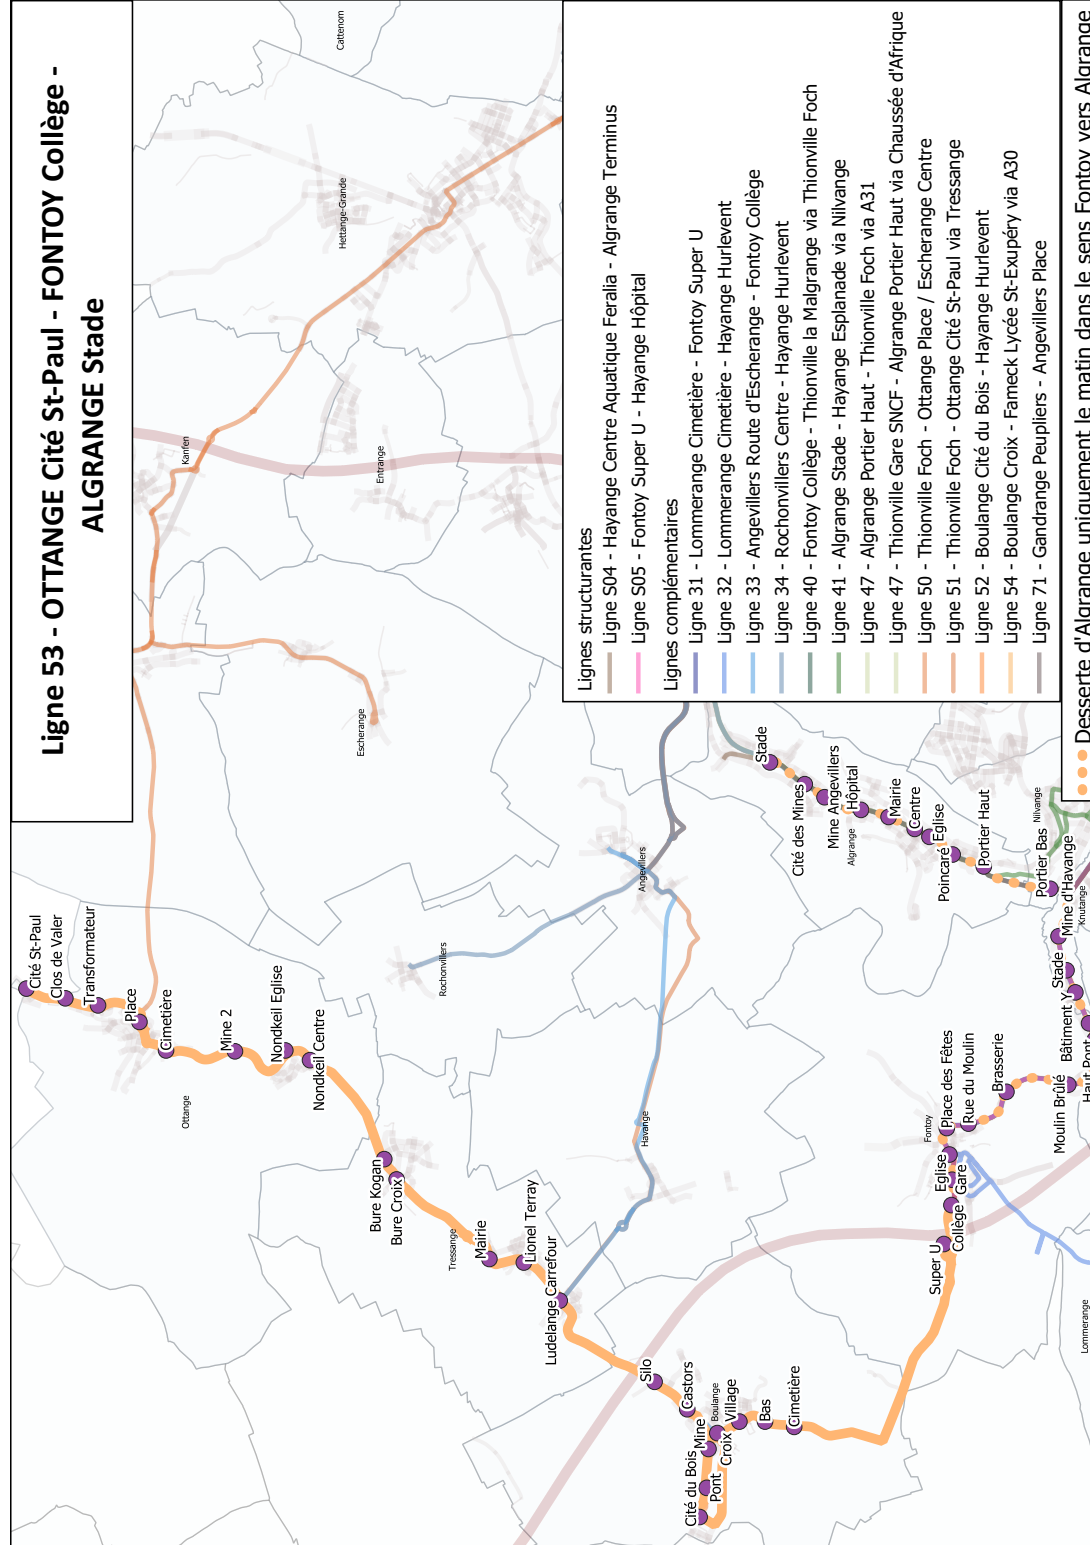

53

ALGRANGE
Stade
FONTOY
Collège

OTTANGE
Cité Saint Paul

Du lundi au vendredi

ALGRANGE	STADE	.....	.....	.....	.....	17:09
	CITÉ DES MINES	.....	.....	.....	.....	17:10
	MINE ANGEVILLERS	.....	.....	.....	.....	17:11
	HÔPITAL	.....	.....	.....	.....	17:12
	MAIRIE	.....	.....	.....	.....	17:14
	CENTRE	.....	.....	.....	.....	17:15
	EGLISE	.....	.....	.....	.....	17:15
	POINCARÉ	.....	.....	.....	.....	17:16
	PORTIER HAUT	.....	.....	.....	.....	17:17
	PORTIER BAS	.....	.....	.....	.....	17:19
KNUTANGE	MINE D'HAVANGE	.....	.....	.....	.....	17:21
	STADE	.....	.....	.....	.....	17:21
	BÂTIMENT Y	.....	.....	.....	.....	17:22
	CARL LUEG	.....	.....	.....	.....	17:23
	HAUT PONT	.....	.....	.....	.....	17:24
	MOULIN BRÛLÉ	.....	.....	.....	.....	17:25
	BRASSERIE	.....	.....	.....	.....	17:27
	RUE DU MOULIN	.....	.....	.....	.....	17:28
	PLACE DES FÊTES	.....	.....	.....	.....	17:29
	EGLISE	.....	.....	.....	.....	17:29
FONTOY	GARE	.....	.....	.....	.....	17:30
	COLLÈGE	6:30	7:51	12:00	16:45	17:31
	SUPER U	6:41	7:52	12:01	16:46	17:32
	CIMETIÈRE	6:45	7:56	12:05	16:50	17:36
	BAS	6:46	7:57	12:06	16:51	17:37
	VILLAGE	6:46	7:57	12:06	16:51	17:37
	CITÉ DU BOIS	6:48	7:59	12:08	16:53	17:39
	PONT	6:49	8:00	12:09	16:54	17:40
	MINE	6:49	8:00	12:09	16:54	17:40

Du lundi au vendredi

BOULANGE	CROIX	6:50	8:01	12:10	16:55	17:41
	CASTORS	6:50	8:01	12:10	16:55	17:41
	SILLO	6:51	8:02	12:11	16:56	17:42
	LUDELANGE CARREFOUR	6:53	8:04	12:13	16:58	17:44
TRESSANGE	LIONEL TERRAY	6:54	8:05	12:14	16:59	17:45
	MAIRIE	6:54	8:05	12:14	16:59	17:45
	BURE CROIX	6:56	8:07	12:16	17:01	17:47
	BURE KOGAN	6:56	8:07	12:16	17:01	17:47
OTTANGE	NONDKEIL CENTRE	6:58	8:09	12:18	17:03	17:49
	NONDKEIL EGLISE	6:58	8:09	12:18	17:03	17:49
	MINE 2	6:59	8:10	12:19	17:04	17:50
	CIMETIÈRE	7:00	8:11	12:20	17:05	17:51
	PLACE	7:01	8:12	12:21	17:06	17:52
	TRANSFORMATEUR	7:02	8:13	12:22	17:07	17:53
	CLOS DE VALER	7:03	8:14	12:23	17:08	17:54
	CITÉ ST PAUL	7:05	8:16	12:25	17:10	17:56

Samedi et vacances scolaires

FONTOY	COLLÈGE	11:30	18:05
	SUPER U	11:31	18:06
	CIMETIÈRE	11:35	18:10
	BAS	11:36	18:11
KNUTANGE	VILLAGE	11:36	18:11
	CITÉ DU BOIS	11:38	18:13
	PONT	11:39	18:14
	MINE	11:39	18:14
TRESSANGE	CROIX	11:40	18:15
	CASTORS	11:40	18:15
	SILLO	11:41	18:16
	LUDELANGE CARREFOUR	11:43	18:18
OTTANGE	LIONEL TERRAY	11:44	18:19
	MAIRIE	11:44	18:19
	BURE CROIX	11:46	18:21
	BURE KOGAN	11:46	18:21
OTTANGE	NONDKEIL CENTRE	11:48	18:23
	NONDKEIL EGLISE	11:48	18:23
	MINE 2	11:49	18:24
	CIMETIÈRE	11:50	18:25
	PLACE	11:51	18:26
	TRANSFORMATEUR	11:52	18:27
	CLOS DE VALER	11:53	18:28
	CITÉ ST PAUL	11:55	18:30

LS LS

LÉGENDES

LMJV : CIRCULE LE LUNDI, MARDI, JEUDI, VENDREDI

ME : CIRCULE LE MERCREDI

SAM : CIRCULE LE SAMEDI

LS : CIRCULE DU LUNDI AU SAMEDI

LV : CIRCULE DU LUNDI AU VENDREDI