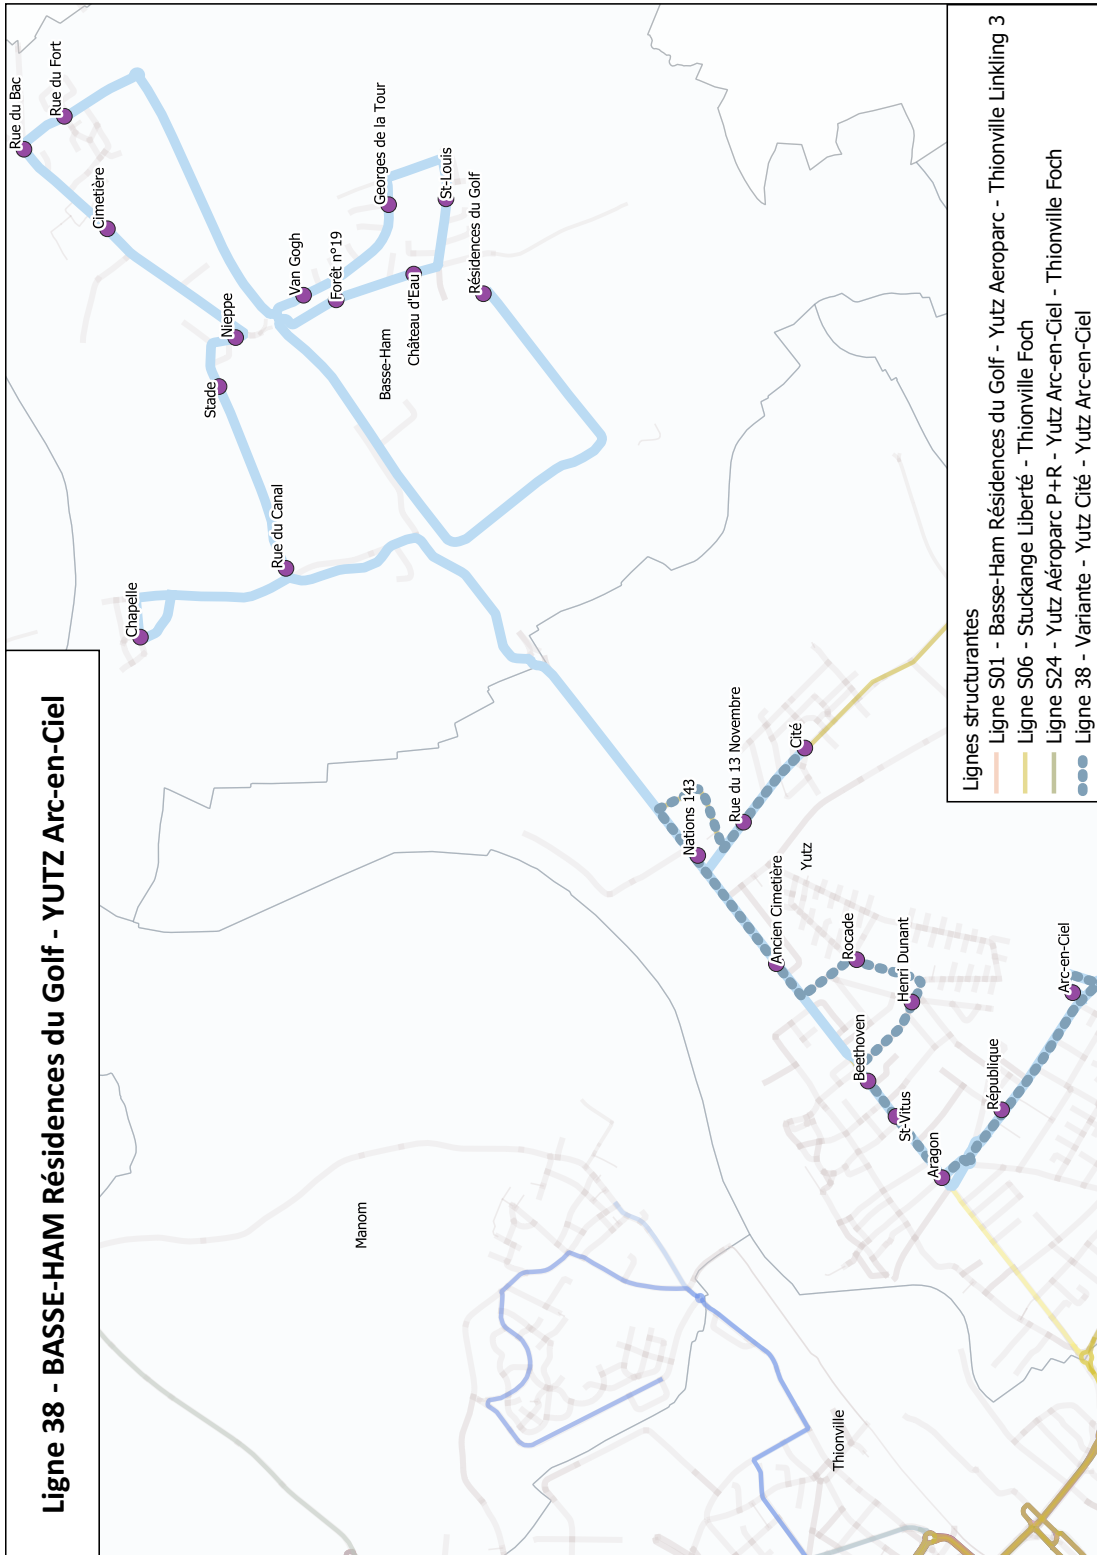

## HORAIRES

À COMPTER DU  
08 NOVEMBRE 2021

BASSE-HAM  
Résidence du Golf

YUTZ  
Arc-en-Ciel  
(Collège Jean Mermoz)

citeline.fr  
03 82 59 31 05

**sm>tu**  
THIONVILLE FENSCH

**citeline**  
LE RÉSEAU DU SMITU THIONVILLE FENSCH

# Ligne 38 - BASSE-HAM Résidences du Golf - YUTZ Arc-en-Ciel

- Lignes structurantes**
- Ligne S01 - Basse-Ham Résidences du Golf - Yutz Aeroparc - Thionville Linkling 3
  - Ligne S06 - Stuckange Liberté - Thionville Foch
  - Ligne S24 - Yutz Aéroparc P+R - Yutz Arc-en-Ciel - Thionville Foch
  - Ligne 38 - Variante - Yutz Cité - Yutz Arc-en-Ciel

# 38

YUTZ  
Arc-en-Ciel

BASSE-HAM  
Résidence  
du Golf

Du lundi au vendredi

YUTZ ARC EN CIEL	12:10	13:34	16:40
YUTZ RÉPUBLIQUE	.....	13:36	.....
YUTZ ARAGON	12:12	13:37	16:42
YUTZ ST VITUS	12:13	13:38	16:43
YUTZ BEETHOVEN	12:13	13:38	16:43
YUTZ HENRI DUNANT	.....	13:40	.....
YUTZ ROCADE	.....	13:41	.....
YUTZ ANCIEN CIMETIÈRE	12:14	13:42	16:44
YUTZ NATIONS 143	.....	13:43	.....
YUTZ Z.I. LE TILLY	.....	13:44	.....
YUTZ RUE DU 13 NOVEMBRE	12:16	13:45	16:46
YUTZ CITÉ	.....	13:45	.....
YUTZ CITÉ	12:16	.....	16:46
YUTZ RUE DU 13 NOVEMBRE	12:17	.....	16:47
BASSE HAM VAN GOGH	12:23	.....	16:53
BASSE HAM GEORGES DE LA TOUR	12:24	.....	16:54
BASSE HAM ST LOUIS	12:25	.....	16:55
BASSE HAM CHATEAU D'EAU	12:26	.....	16:56
BASSE HAM RUE DU FORT	12:30	.....	17:00
BASSE HAM RUE DU BAC	12:31	.....	17:01
BASSE HAM CIMETIÈRE	12:32	.....	17:02
BASSE HAM NIEPPE	12:33	.....	17:03
BASSE HAM STADE	12:34	.....	17:04
BASSE HAM CHAPELLE	12:37	.....	17:07
BASSE HAM RUE DU CANAL	12:38	.....	17:08
BASSE HAM RESIDENCES DU GOLF	12:41	.....	17:11