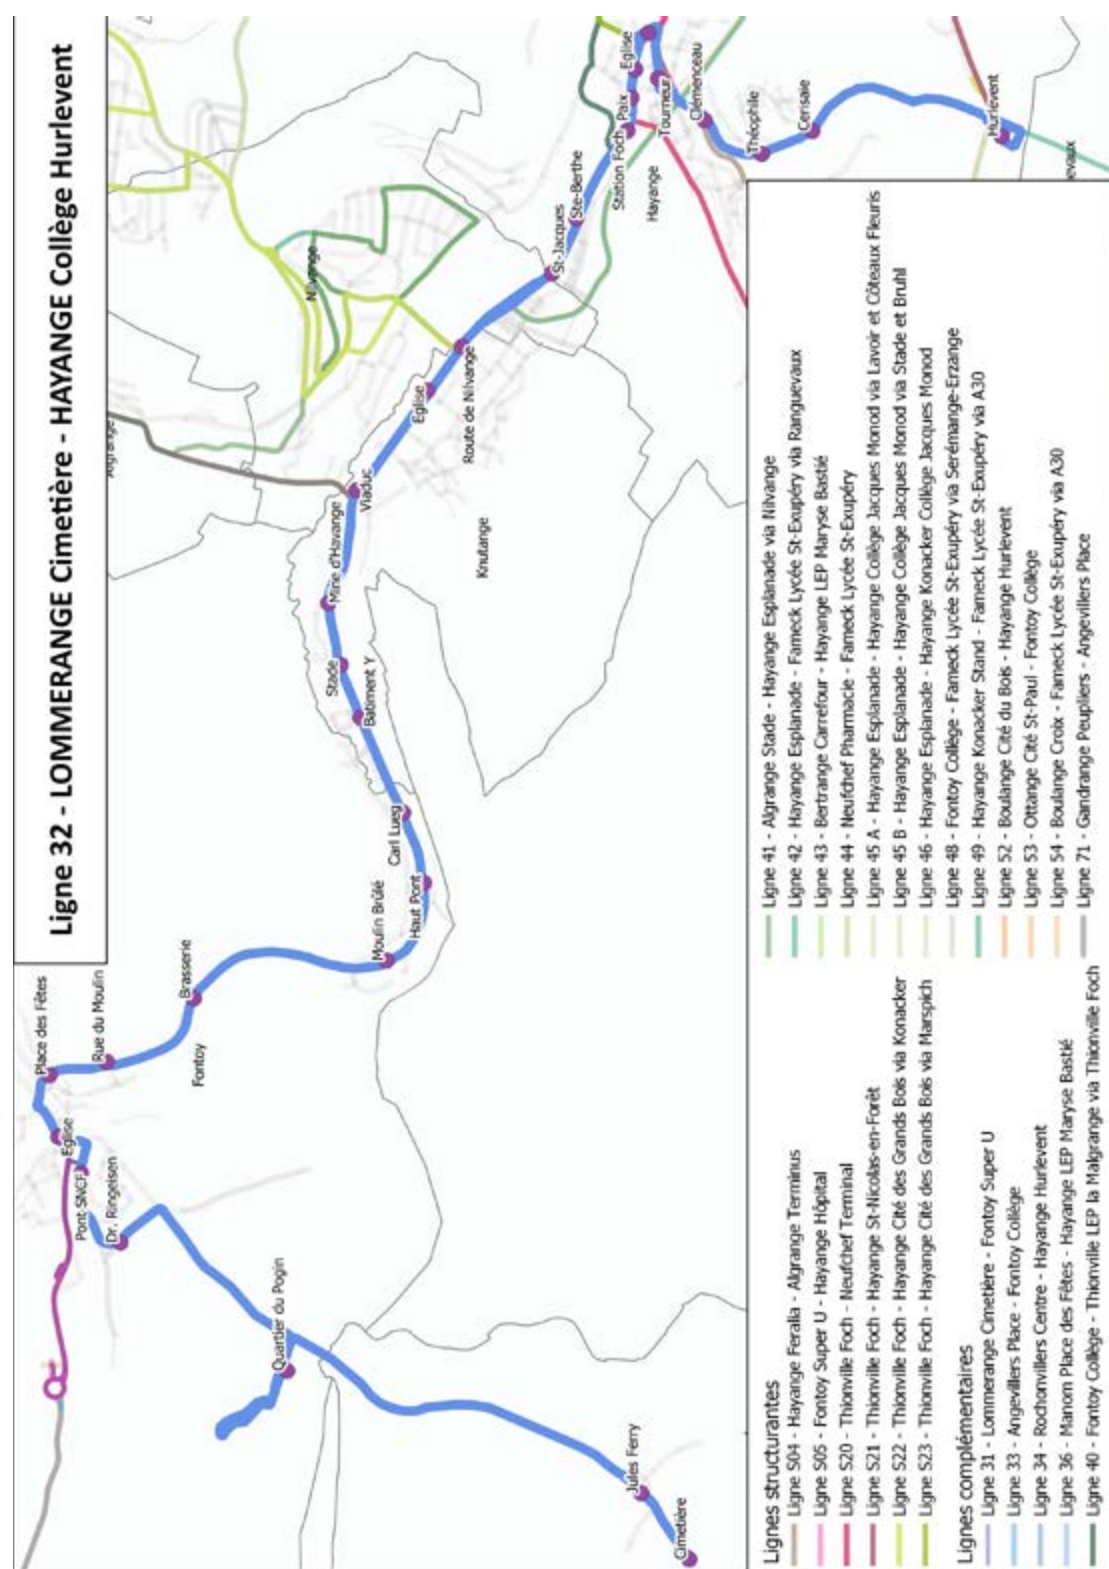

HAYANGE
Hurlevent

citeline.fr
03 82 59 31 05

sm>tu
THONVILLE FENSCH

citeline
LE RÉSEAU DU SMITU THIONVILLE FENSCH

Ligne 32 - LOMMERANGE Cimetière - HAYANGE Collège Hurlevent

- Lignes structurantes**
- Ligne S04 - Hayange Feralla - Algrange Terminus
 - Ligne S05 - Fontoy Super U - Hayange Hôpital
 - Ligne S20 - Thionville Foch - Neufchef Terminal
 - Ligne S21 - Thionville Foch - Hayange St-Nicolas-en-Forêt
 - Ligne S22 - Thionville Foch - Hayange Cité des Grands Bois via Konacker
 - Ligne S23 - Thionville Foch - Hayange Cité des Grands Bois via Marspich
- Lignes complémentaires**
- Ligne 31 - Lommerange Cimetière - Fontoy Super U
 - Ligne 33 - Angevillers Place - Fontoy Collège
 - Ligne 34 - Rochonvillers Centre - Hayange Hurlevent
 - Ligne 36 - Manom Place des Fêtes - Hayange LEP Maryse Bastié
 - Ligne 40 - Fontoy Collège - Thionville LEP la Malgrange via Thionville Foch
- Lignes 41 - Algrange Stade - Hayange Esplanade via Nilvange**
- Ligne 42 - Hayange Esplanade - Fimeck Lycée St-Exupéry via Ranguevoux
 - Ligne 43 - Bertrange Carrefour - Hayange LEP Maryse Bastié
 - Ligne 44 - Neufchef Pharmacie - Fimeck Lycée St-Exupéry
 - Ligne 45 A - Hayange Esplanade - Hayange Collège Jacques Monod via Lavoit et Côteaux Fleuris
 - Ligne 45 B - Hayange Esplanade - Hayange Collège Jacques Monod via Stade et Bruhl
 - Ligne 46 - Hayange Esplanade - Hayange Konacker Collège Jacques Monod
 - Ligne 48 - Fontoy Collège - Fimeck Lycée St-Exupéry via Serémange-Erzange
 - Ligne 49 - Hayange Konacker Stand - Fimeck Lycée St-Exupéry via A30
 - Ligne 52 - Boulange Cité du Bois - Hayange Hurlevent
 - Ligne 53 - Ottange Cité St-Paul - Fontoy Collège
 - Ligne 54 - Boulange Croix - Fimeck Lycée St-Exupéry via A30
 - Ligne 71 - Gandrange Peupliers - Angevillers Place