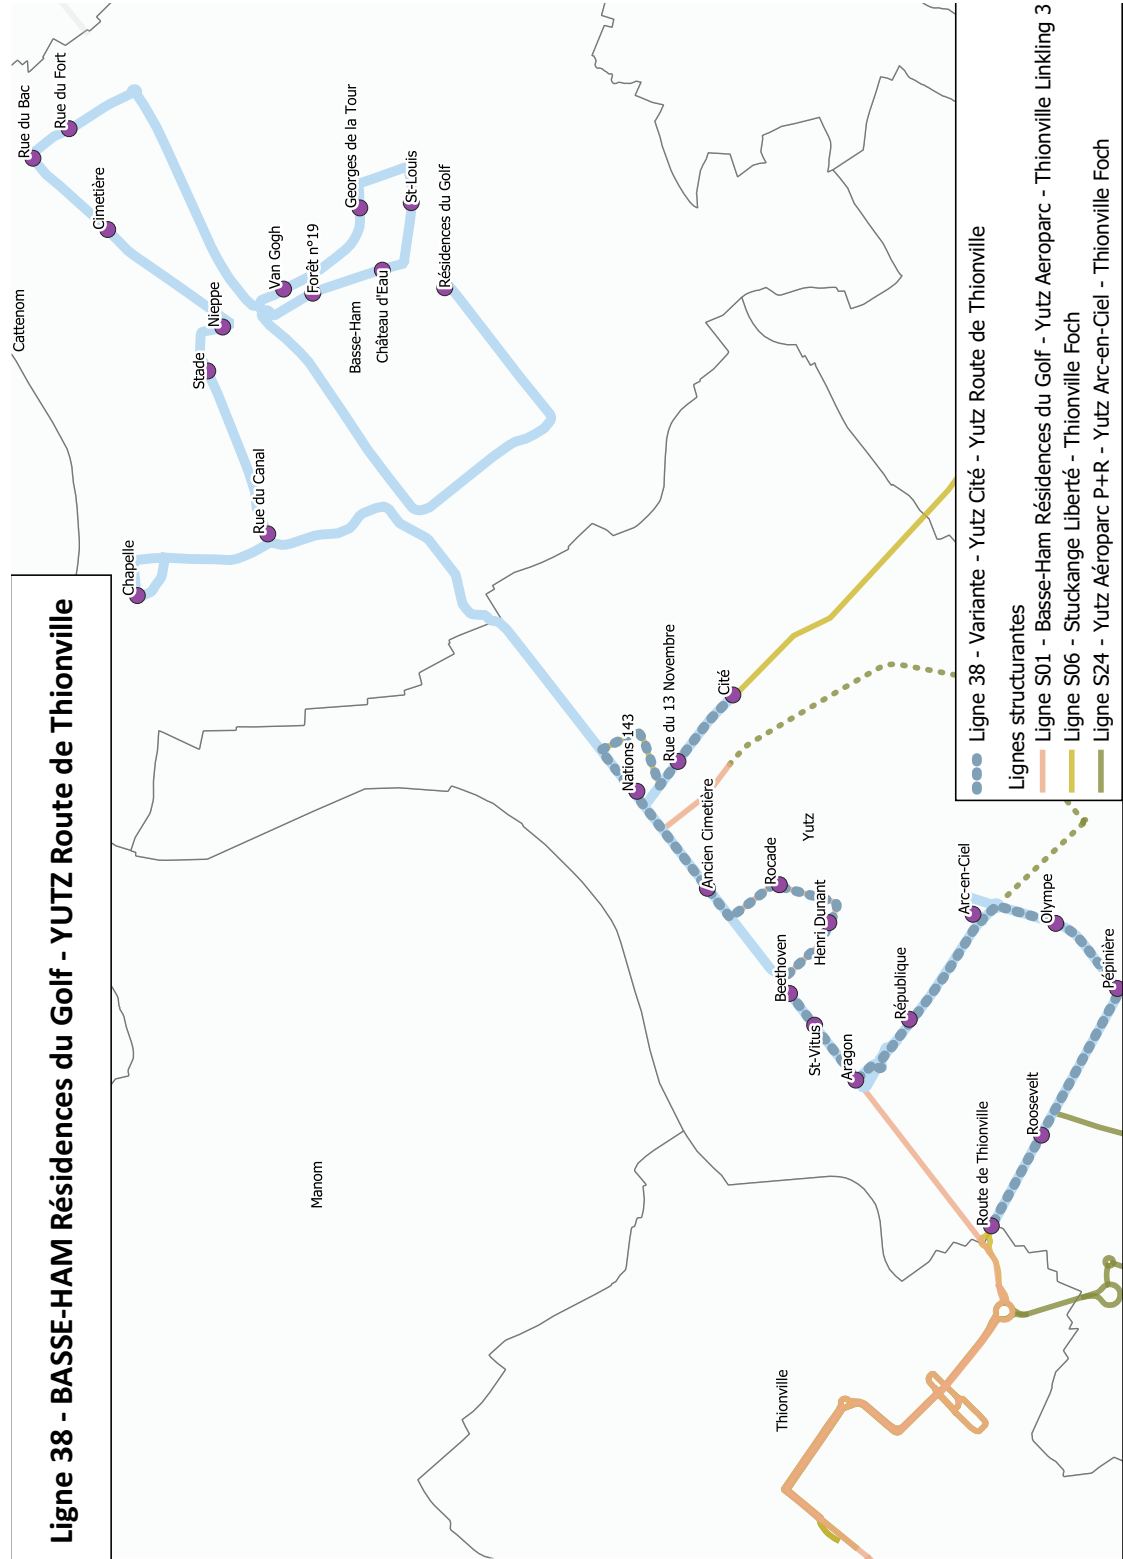

Ligne 38 - BASSE-HAM Résidences du Golf - YUTZ Route de Thionville

38

YUTZ
Route de Thionville

BASSE-HAM
Résidence
du Golf

Du lundi au vendredi

YUTZ RTE THIONVILLE	.....	13:28	.....
YUTZ ROOSEVELT	.....	13:29	.....
YUTZ PÉPINIÈRE	.....	13:31	.....
YUTZ OLYMPE	.....	13:32	.....
YUTZ ARC EN CIEL	.....	13:34	.....
YUTZ RÉPUBLIQUE	12:10	.....	16:40
YUTZ ARAGON	.....	13:36	.....
YUTZ ST VITUS	12:12	13:37	16:42
YUTZ BEETHOVEN	12:13	13:38	16:43
YUTZ HENRI DUNANT	12:13	13:38	16:43
YUTZ ROCADE	.....	13:40	.....
YUTZ ANCIEN CIMETIÈRE	.....	13:41	.....
YUTZ NATIONS 143	12:14	13:42	16:44
YUTZ Z.I. LE TILLY	.....	13:43	.....
YUTZ RUE DU 13 NOVEMBRE	.....	13:44	.....
YUTZ CITÉ	12:16	13:45	16:46
YUTZ CITÉ	12:16	13:45	16:46
YUTZ RUE DU 13 NOVEMBRE	12:17	.....	16:47
BASSE HAM VAN GOGH	12:23	.....	16:53
BASSE HAM GEORGES DE LA TOUR	12:24	.....	16:54
BASSE HAM ST LOUIS	12:25	.....	16:55
BASSE HAM CHATEAU D'EAU	12:26	.....	16:56
BASSE HAM RUE DU FORT	12:30	.....	17:00
BASSE HAM RUE DU BAC	12:31	.....	17:01
BASSE HAM CIMETIÈRE	12:32	.....	17:02
BASSE HAM NIEPPE	12:33	.....	17:03
BASSE HAM STADE	12:34	.....	17:04
BASSE HAM CHAPELLE	12:37	.....	17:07
BASSE HAM RUE DU CANAL	12:38	.....	17:08
BASSE HAM RESIDENCES DU GOLF	12:41	.....	17:11

LÉGENDES

LMJV : CIRCULE LE LUNDI, MARDI, JEUDI, VENDREDI

ME : CIRCULE LE MERCREDI

SAM : CIRCULE LE SAMEDI

LV : CIRCULE DU LUNDI AU VENDREDI

LMJV