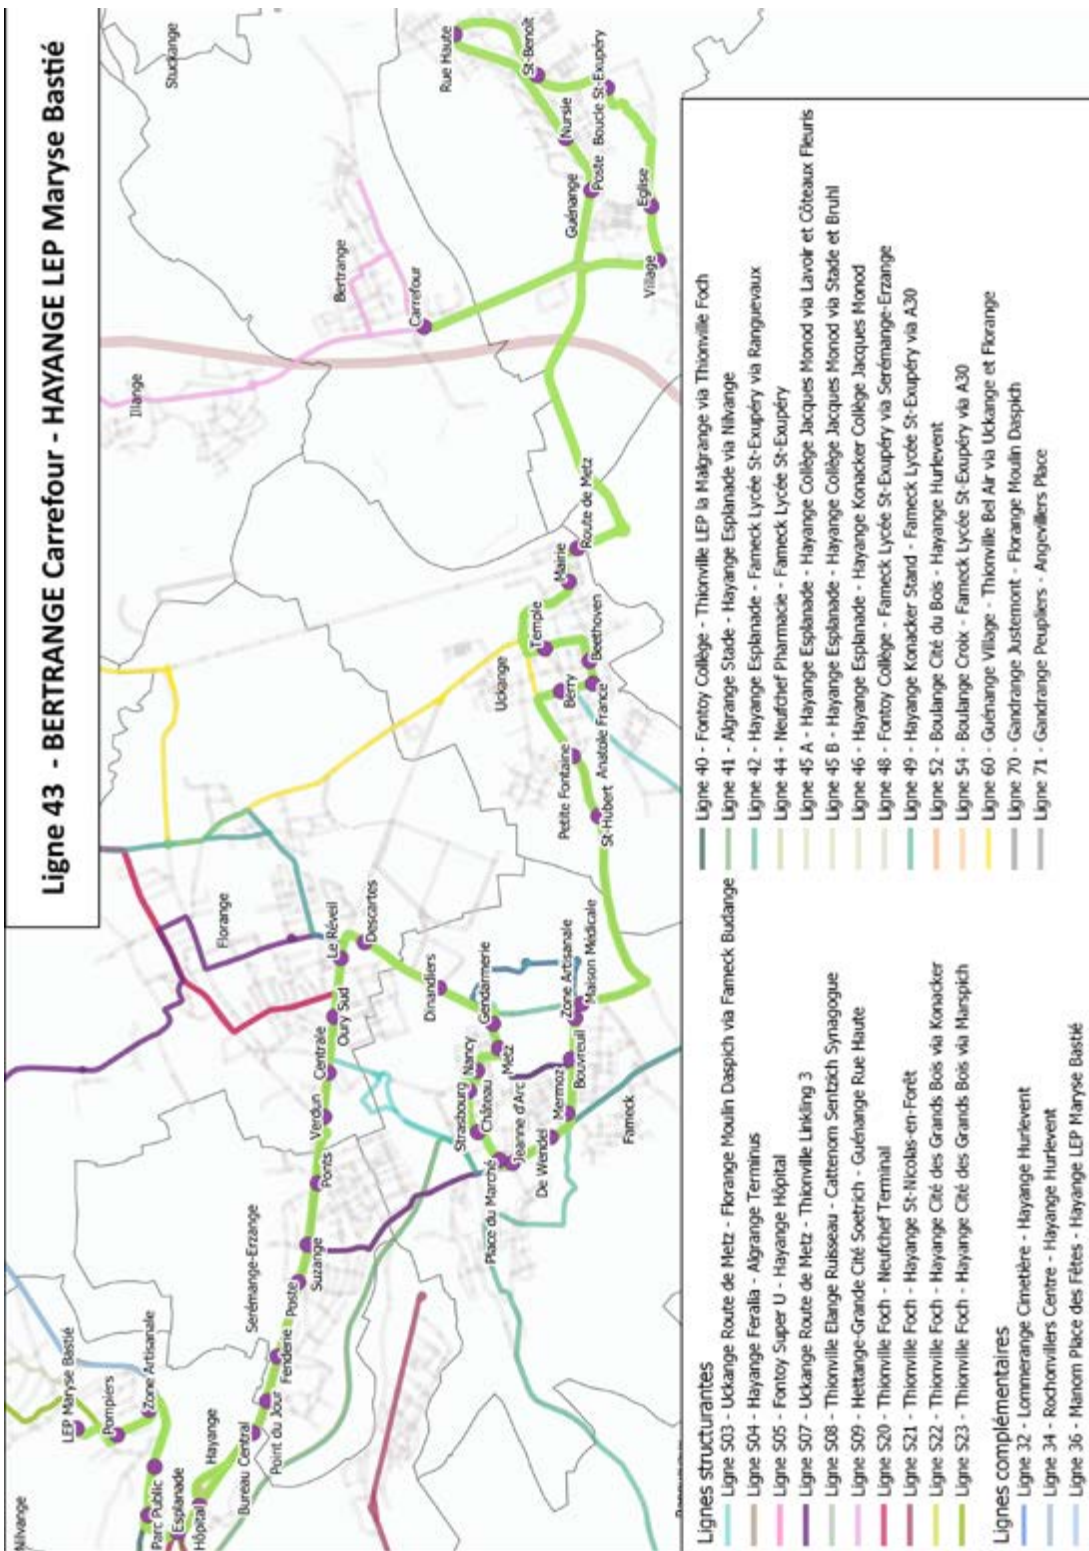

43

HAYANGE
Pompiers

Du lundi au vendredi

HAYANGE	MARYSE BASTIÉ	17:35
	POMPIERS	17:36
	ZONE ARTISANALE	17:37
	GARE SNCF	17:38
	PARC PUBLIC	17:39
	ESPLANADE	17:40
	HÔPITAL	17:41
SEREMANGE-ERZANGE	BUREAU CENTRAL	17:42
	POINT DU JOUR	17:43
	FENDERIE	17:43
FLORANGE	POSTE	17:45
	SUZANGE	17:45
	PONTS	17:47
	VERDUN	17:48
	CENTRALE	17:49
	OURY SUD	17:50
	LE RÉVEIL	17:51
	DESCARTES	17:52
	DINANDIERS	17:54
	GENDARMERIE	17:55
	METZ	17:56
	NANCY	17:56
	STRASBOURG	17:57
	CHÂTEAU	17:57
PLACE DU MARCHÉ	17:58	
FAMECK	JEANNE D'ARC	17:58
	DE WENDEL	17:59
	MERMOZ	18:00
	BOUVREUILS	18:01
	ZONE ARTISANALE	18:02
MAISON MÉDICALE	18:02	

BERTRANGE
Carrefour

Du lundi au vendredi

UCKANGE	ST HUBERT	18:07
	PETITE FONTAINE	18:08
	BERRY	18:10
	ANATOLE FRANCE	18:10
	BEETHOVEN	18:11
	TEMPLE	18:12
	MAIRIE	18:15
GUÉNANGE	RTE DE METZ	18:16
	VILLAGE	18:23
	EGLISE	18:24
	BOUCLE ST EXUPÉRY	18:26
	ST BENOÎT	18:27
	RUE HAUTE	18:29
BERTRANGE	NURSIE	18:31
	POSTE	18:32
	CARREFOUR	18:36