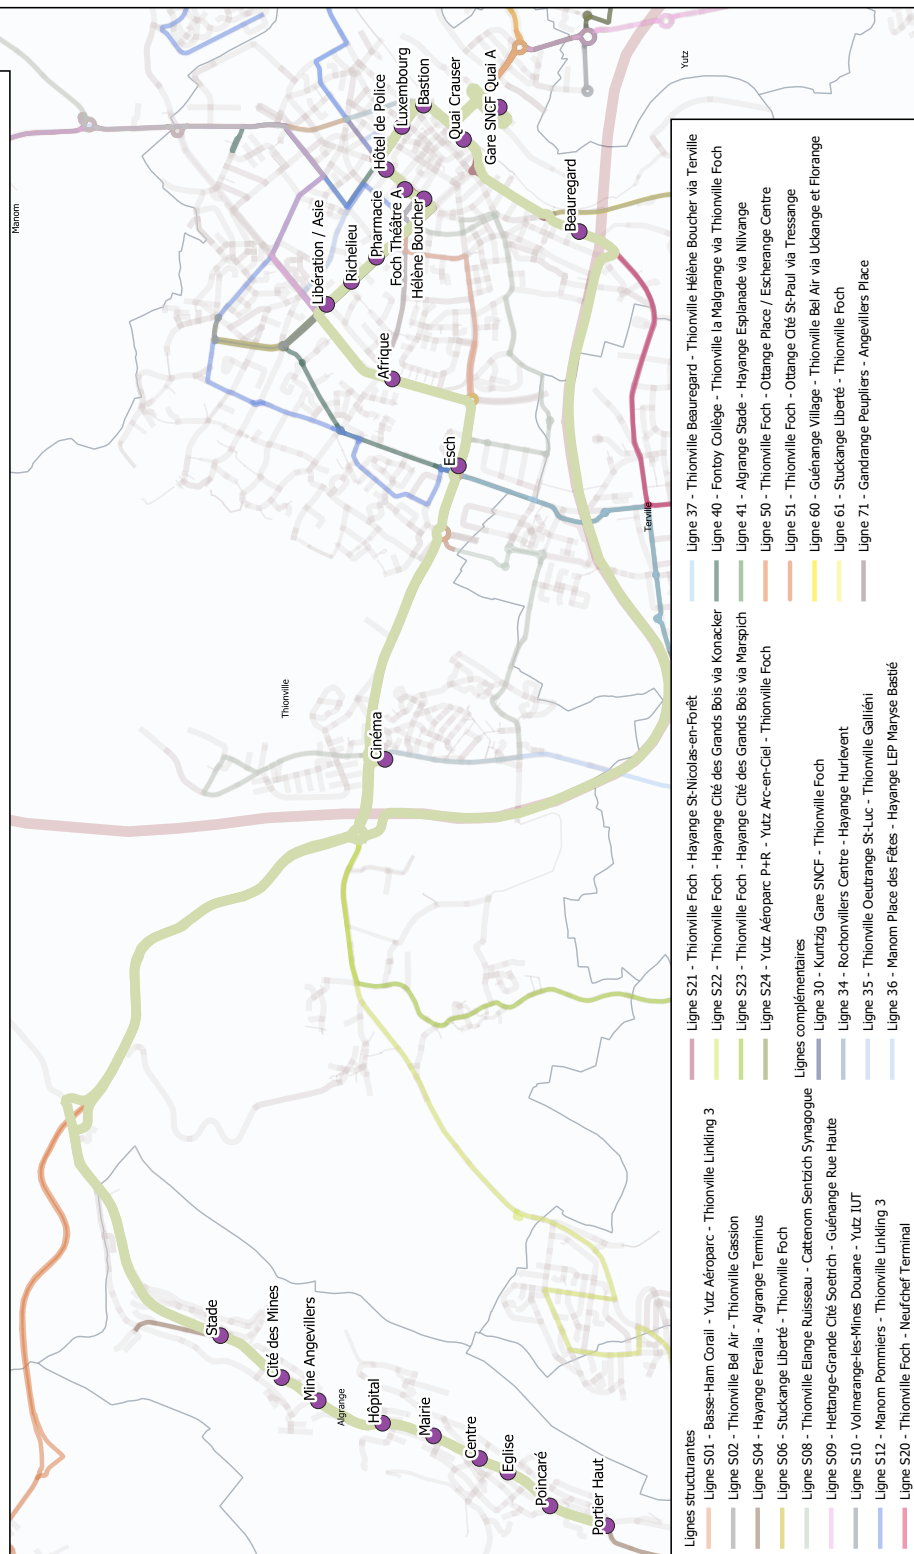

Ligne 47 - ALGRANGE Portier Haut - THIONVILLE Foch via ELANGE Cinéma et A31

Ligne 47 - THIONVILLE Gare SNCF Quai B - ALGRANGE Portier Haut via THIONVILLE Chaussée d'Afrique

Ligne 47 - THIONVILLE Hélène Boucher - ALGRANGE Portier Haut via A31 et ELANGE Cinéma

Ligne 47 - ALGRANGE Centre - THIONVILLE Gare SNCF Quai A via Elange Cinéma

47

THIONVILLE
Hélène Boucher

ALGRANGE
Portier Haut

Du lundi au vendredi

THIONVILLE	HÉLÈNE BOUCHER	.....	7:40	7:40	12:23	17:20
	SYNAGOGUE	.....	7:41	7:41	12:24	17:21
	LUXEMBOURG	.....	7:42	7:42	12:25	17:22
	GARE SNCF QUAI A	7:35	7:45	7:45	12:28	17:25
	BASTION	7:39	.....	.....	.....	.....
	LUXEMBOURG	7:40	.....	.....	.....	.....
	HÔTEL DE POLICE	7:42	.....	.....	.....	.....
	FOCH THÉÂTRE	7:43	.....	.....	.....	.....
	PHARMACIE	7:48	.....	.....	.....	.....
	RICHELIEU	7:49	.....	.....	.....	.....
	LIBÉRATION/OCÉANIE	7:51	.....	.....	.....	.....
	COLBERT	7:53	.....	.....	.....	.....
	AFRIQUE	7:54	.....	.....	.....	.....
	ESCH	7:56	.....	.....	.....	.....
ALGRANGE	CINÉMA 1	8:01	7:57	7:57	12:40	17:37
	STADE	8:09	8:05	8:05	12:48	17:45
	CITÉ DES MINES	8:10	8:06	8:06	12:49	17:46
	MINE ANGEVILLERS	8:11	8:07	8:07	12:50	17:47
	HÔPITAL	8:12	8:08	8:08	12:51	17:48
	MAIRIE	8:13	8:09	8:09	12:52	17:49
	CENTRE	8:14	8:10	8:10	12:53	17:50
	EGLISE	8:15	.....	.....	12:54	17:51
	POINCARÉ	8:16	.....	.....	12:55	17:52
	PORTIER HAUT	8:17	.....	.....	12:56	17:53
					ME	LMJV

LÉGENDES

LMJV : CIRCULE LE LUNDI, MARDI, JEUDI, VENDREDI

ME : CIRCULE LE MERCREDI

SAM : CIRCULE LE SAMEDI

LS : CIRCULE DU LUNDI AU SAMEDI

LV : CIRCULE DU LUNDI AU VENDREDI