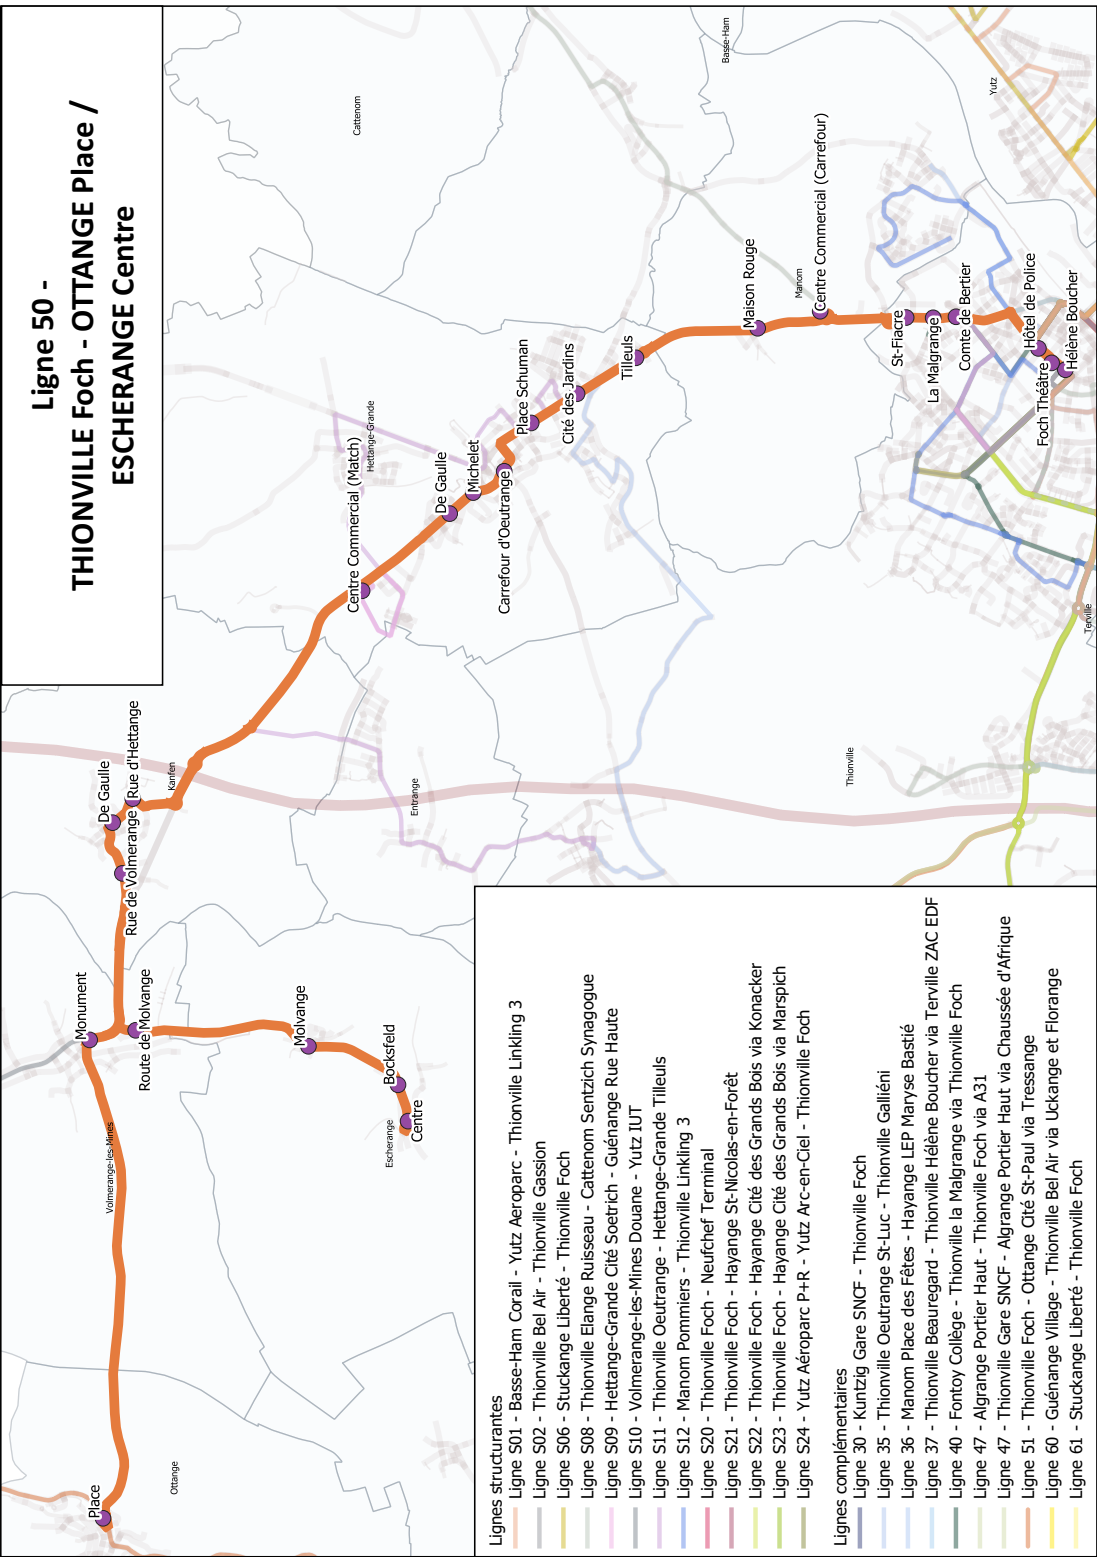

1. **LÉGENDES**
2. LMJV : CIRCULE LE LUNDI, MARDI, JEUDI, VENDREDI
   - ME : CIRCULE LE MERCREDI
   - SAM : CIRCULE LE SAMEDI
   - LS : CIRCULE DU LUNDI AU SAMEDI
   - LV : CIRCULE DU LUNDI AU VENDREDI

50

THIONVILLE
Hélène Boucher

—

OTTANGE
Place

Du lundi au vendredi

THIONVILLE	HÉLÈNE BOUCHER	7:28	9:20	12:12	12:15	12:15	12:20	15:25	15:30	16:15	17:15	18:15	18:15
	COMTE DE BERTIER	7:32	9:24	12:16	12:19	12:19	12:24	15:29	15:34	16:19	17:19	18:19	18:19
	LA MALGRANGE	7:32	9:24	12:16	12:19	12:19	12:24	15:29	15:34	16:19	17:19	18:19	18:19
	ST FIACRE	7:33	9:25	12:17	12:20	12:20	12:25	15:30	15:35	16:20	17:20	18:20	18:20
	CENTRE COMMERCIAL	7:35	9:27	12:19	12:22	12:22	12:27	15:32	15:37	16:22	17:22	18:22	18:22
MANOM	MAISON ROUGE	7:36	9:28	12:20	12:23	12:23	12:28	15:33	15:38	16:23	17:23	18:23	18:23
	TILLEULS	7:37	9:30	12:23	12:25	12:26	12:30	15:35	15:40	16:26	17:26	18:26	18:25
	CITÉ DES JARDINS	7:39	9:32	12:24	12:27	12:27	12:32	15:37	15:42	16:27	17:27	18:27	18:27
	PLACE SCHUMAN	7:41	9:33	12:25	12:28	12:28	12:33	15:38	15:43	16:28	17:28	18:28	18:28
	CARREFOUR D'OEUTRANGE	7:43	9:35	12:29	12:30	12:32	12:35	15:40	15:45	16:30	17:32	18:29	18:30
HETTANGE-GRANDE	MICHELET	7:45	9:37	12:30	12:32	12:34	12:37	15:42	15:47	16:30	17:34	18:30	18:32
	DE GAULLE	7:47	9:39	12:32	12:34	12:36	12:39	15:44	15:49	16:31	17:36	18:30	18:34
	CENTRE COMMERCIAL	7:55	9:47	12:37	12:42	12:42	12:47	15:52	15:57	16:33	17:42	18:32	18:42
	RUE D'HETTANGE	7:59	9:52	12:42	12:46	12:47	12:51	15:57	16:02	16:38	17:47	18:37	18:47
	DE GAULLE	7:59	9:52	12:43	12:46	12:48	12:51	15:57	16:02	16:39	17:48	18:38	18:47
KANFEN	RUE DE VOLMERANGE	8:00	9:53	12:44	12:47	12:49	12:52	15:58	16:03	16:40	17:49	18:39	18:48
	MONUMENT	8:02	9:55	12:47	12:50	12:52	12:55	16:00	16:05	16:43	17:52	18:42	18:50
	RTE DE MOLVANGE	.....	.....	.....	.....	12:52	.....	.....	.....	16:44	17:52	18:43	.....
	MOLVANGE	.....	.....	.....	.....	12:54	.....	.....	.....	16:46	17:54	18:45	.....
	BOCKSFELD	.....	.....	.....	.....	12:55	.....	.....	.....	16:48	17:55	18:47	.....
VOLMERANGE	CENTRE	.....	.....	.....	.....	12:55	.....	.....	.....	16:49	17:55	18:48	.....
	MOLVANGE	.....	.....	.....	.....	.....	.....	.....	.....	16:52	.....	.....	.....
	RTE DE MOLVANGE	.....	.....	.....	.....	.....	.....	.....	.....	16:55	.....	.....	.....
	MONUMENT	.....	.....	.....	.....	.....	.....	.....	.....	16:56	.....	.....	.....
	PLACE	8:10	10:02	.....	12:57	.....	13:02	16:07	16:12	17:01	.....	.....	18:57
				ME	LMJV	LMJV	ME	LMJV	ME			LMJV	

Samedi et vacances scolaires