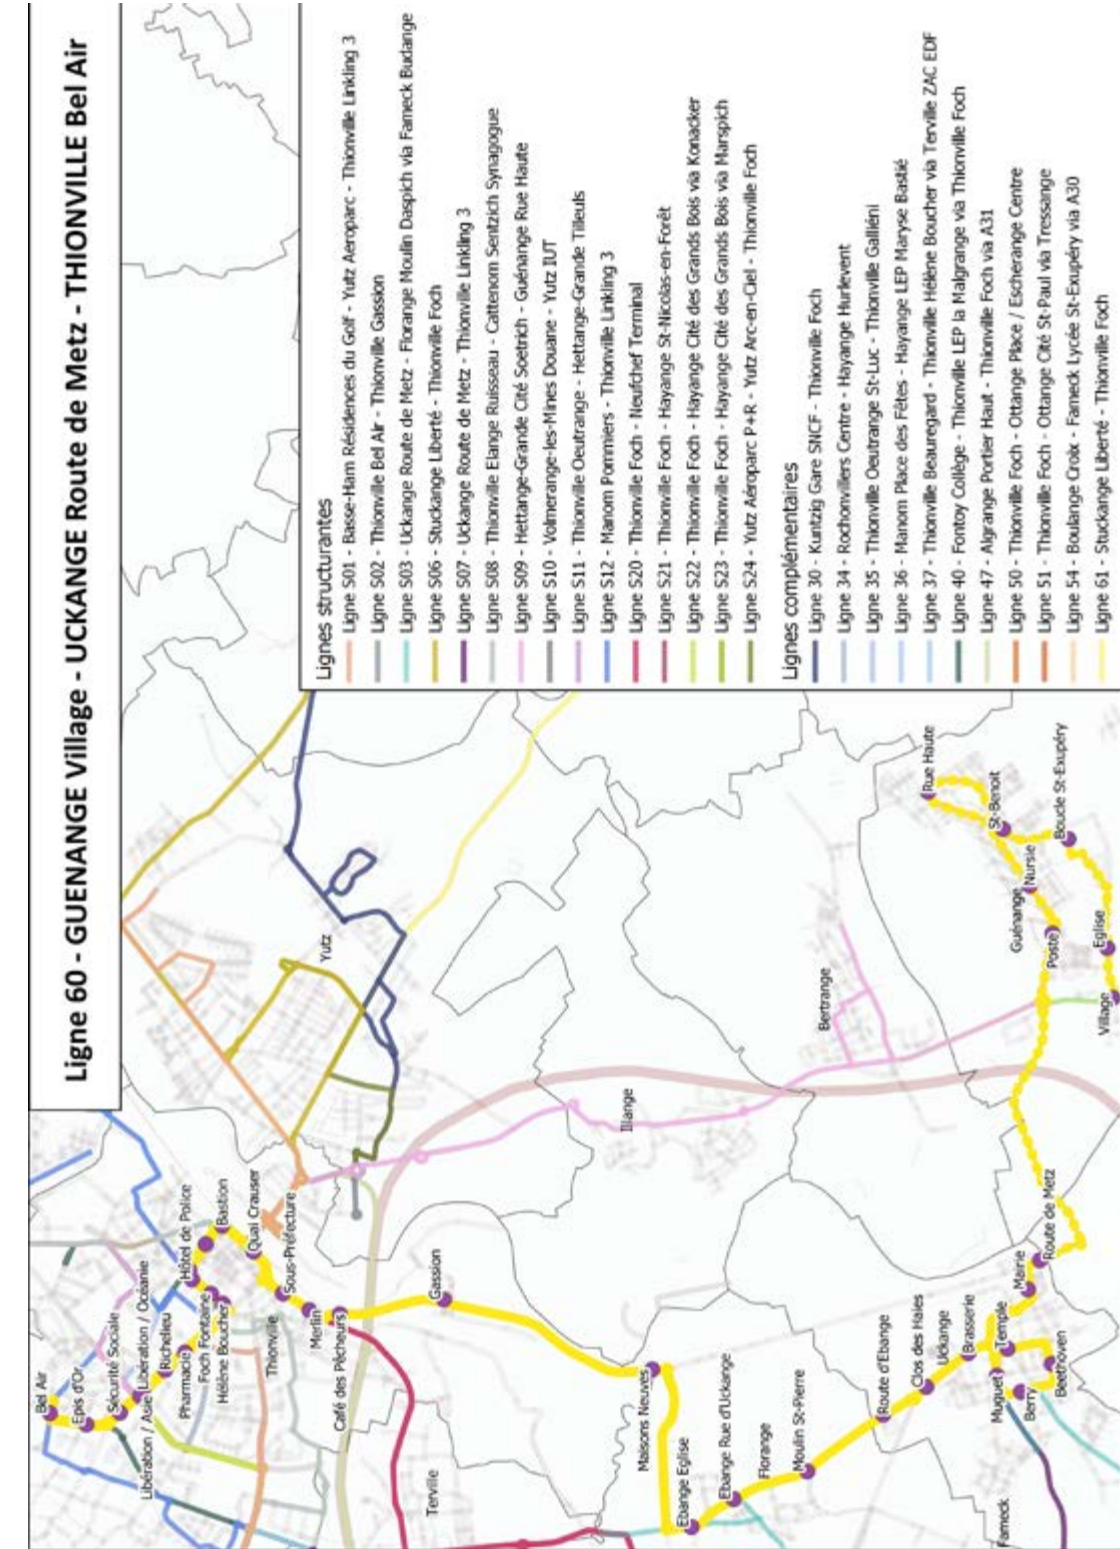

SO

THIONVILLE
Bel Air 1

GUENANGE
Village

LÉGENDES

LMJV : CIRCuLE LE LUNDI, MARDI, JEUDI, VENDREDI

ME : CIRCuLE LE MERCREDI

SAM : CIRCuLE LE SAMEDI

LS : CIRCuLE DU LUNDI AU SAMEDI

LV : CIRCuLE DU LUNDI AU VENDREDI

Du lundi au vendredi