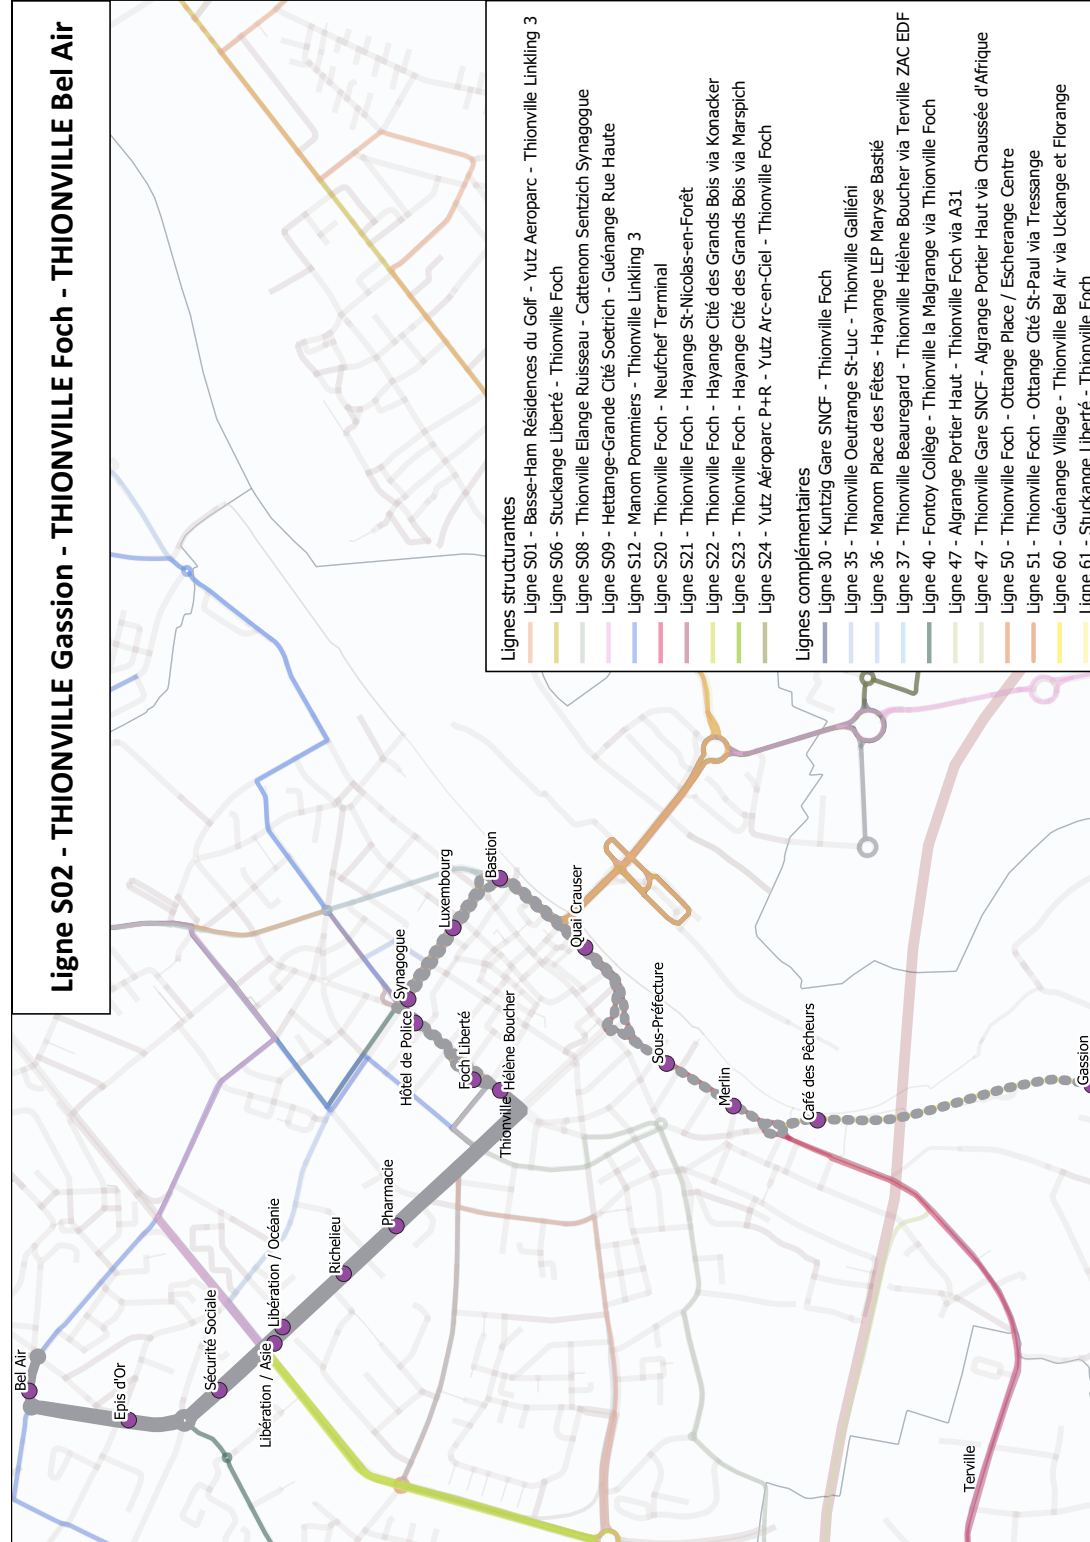

S02

THIONVILLE Bel Air 1

THIONVILLE Gassion

Du lundi au vendredi

THIONVILLE	BEL AIR 1	6:00	6:45	7:00	7:30	7:45	8:15	8:30	9:17	9:57	10:35	11:15	12:00	12:30	13:00	13:30	13:54	14:34	15:14	16:15	16:30	17:00	17:15	17:45	18:00	18:45	19:45	20:15
	EPIS D'OR	6:01	6:46	7:01	7:32	7:47	8:16	8:31	9:18	9:58	10:37	11:16	12:02	12:32	13:02	13:32	13:56	14:36	15:16	16:16	16:32	17:02	17:17	17:47	18:01	18:47	19:46	20:16
	SÉCURITÉ SOCIALE	6:02	6:47	7:02	7:34	7:49	8:17	8:32	9:19	9:59	10:38	11:17	12:04	12:34	13:03	13:33	13:57	14:37	15:17	16:17	16:33	17:03	17:18	17:48	18:02	18:48	19:46	20:17
	LIBÉRATION/ASIE	6:03	6:48	7:03	7:35	7:50	8:18	8:33	9:20	10:00	10:39	11:18	12:05	12:35	13:04	13:34	13:58	14:38	15:18	16:18	16:34	17:04	17:19	17:49	18:03	18:49	19:47	20:18
	RICHELIEU	6:04	6:49	7:04	7:36	7:51	8:19	8:34	9:21	10:01	10:40	11:19	12:06	12:36	13:05	13:35	13:59	14:39	15:19	16:19	16:35	17:05	17:20	17:50	18:04	18:50	19:48	20:19
	PHARMACIE	6:05	6:50	7:05	7:37	7:52	8:20	8:35	9:22	10:01	10:40	11:20	12:08	12:37	13:06	13:36	14:00	14:40	15:20	16:20	16:36	17:06	17:21	17:51	18:05	18:51	19:49	20:19
	HÉLÈNE BOUCHER	6:07	6:52	7:08	7:40	7:55	8:22	8:37	9:24	10:03	10:42	11:22	12:11	12:40	13:08	13:38	14:02	14:42	15:22	16:23	16:38	17:08	17:23	17:54	18:07	18:53	19:52	20:21
	SYNAGOGUE	6:08	6:53	7:09	7:42	7:57	8:24	8:39	12:13	12:42	13:10	13:40	16:25	16:40	17:10	17:25	17:56	18:09	18:54	19:53	20:22
	LUXEMBOURG	6:09	6:54	7:10	7:43	7:58	8:25	8:40	12:15	12:44	13:12	13:41	16:26	16:41	17:11	17:26	17:57	18:10	18:55	19:54	20:23
	S/PRÉFECTURE	6:11	6:56	7:12	7:46	8:01	8:27	8:42	12:19	12:48	13:14	13:43	16:28	16:45	17:15	17:30	18:01	18:14	18:57	19:56	20:25
	MERLIN	6:12	6:57	7:13	7:47	8:02	8:28	8:43	12:20	12:49	13:15	13:44	16:29	16:46	17:16	17:31	18:02	18:15	18:58	19:57	20:25
	CAFÉ DES PÊCHEURS	6:13	6:58	7:14	7:48	8:03	8:29	8:44	12:21	12:50	13:16	13:45	16:30	16:47	17:17	17:32	18:03	18:16	18:59	19:58	20:26
	GASSION	6:14	6:59	7:17	7:50	8:05	8:31	8:46	12:23	12:52	13:17	13:46	16:31	16:48	17:18	17:33	18:04	18:17	19:00	20:00	20:27