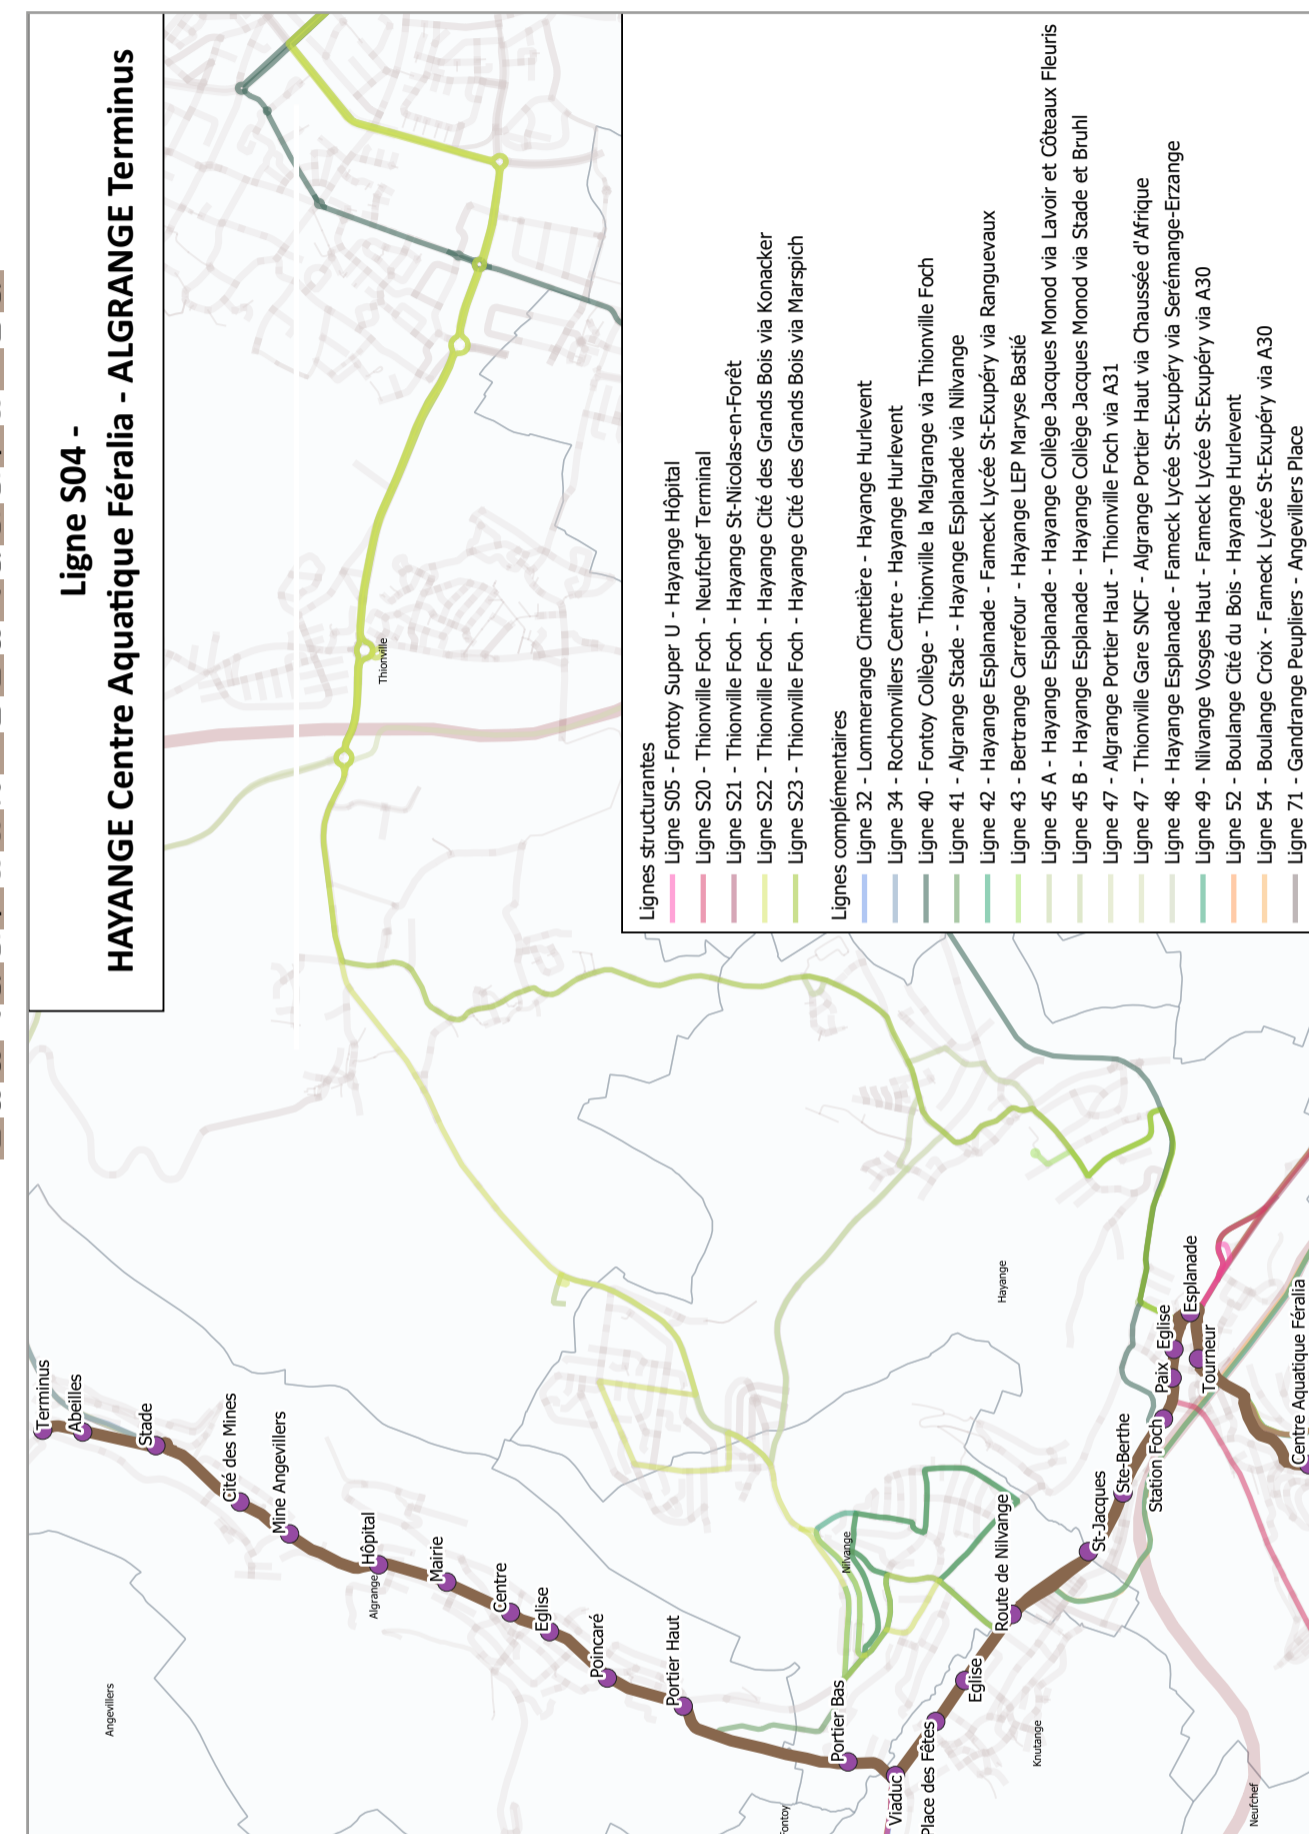

LV LV LS LS LS LS LS LS LS LS LS LS LS LS LS LS LS LS

- LÉGENDES**
- LMJV : CIRCULE LE LUNDI, MARDI, JEUDI, VENDREDI
 - ME : CIRCULE LE MERCREDI
 - SAM : CIRCULE LE SAMEDI
 - LS : CIRCULE DU LUNDI AU SAMEDI
 - LV : CIRCULE DU LUNDI AU VENDREDI