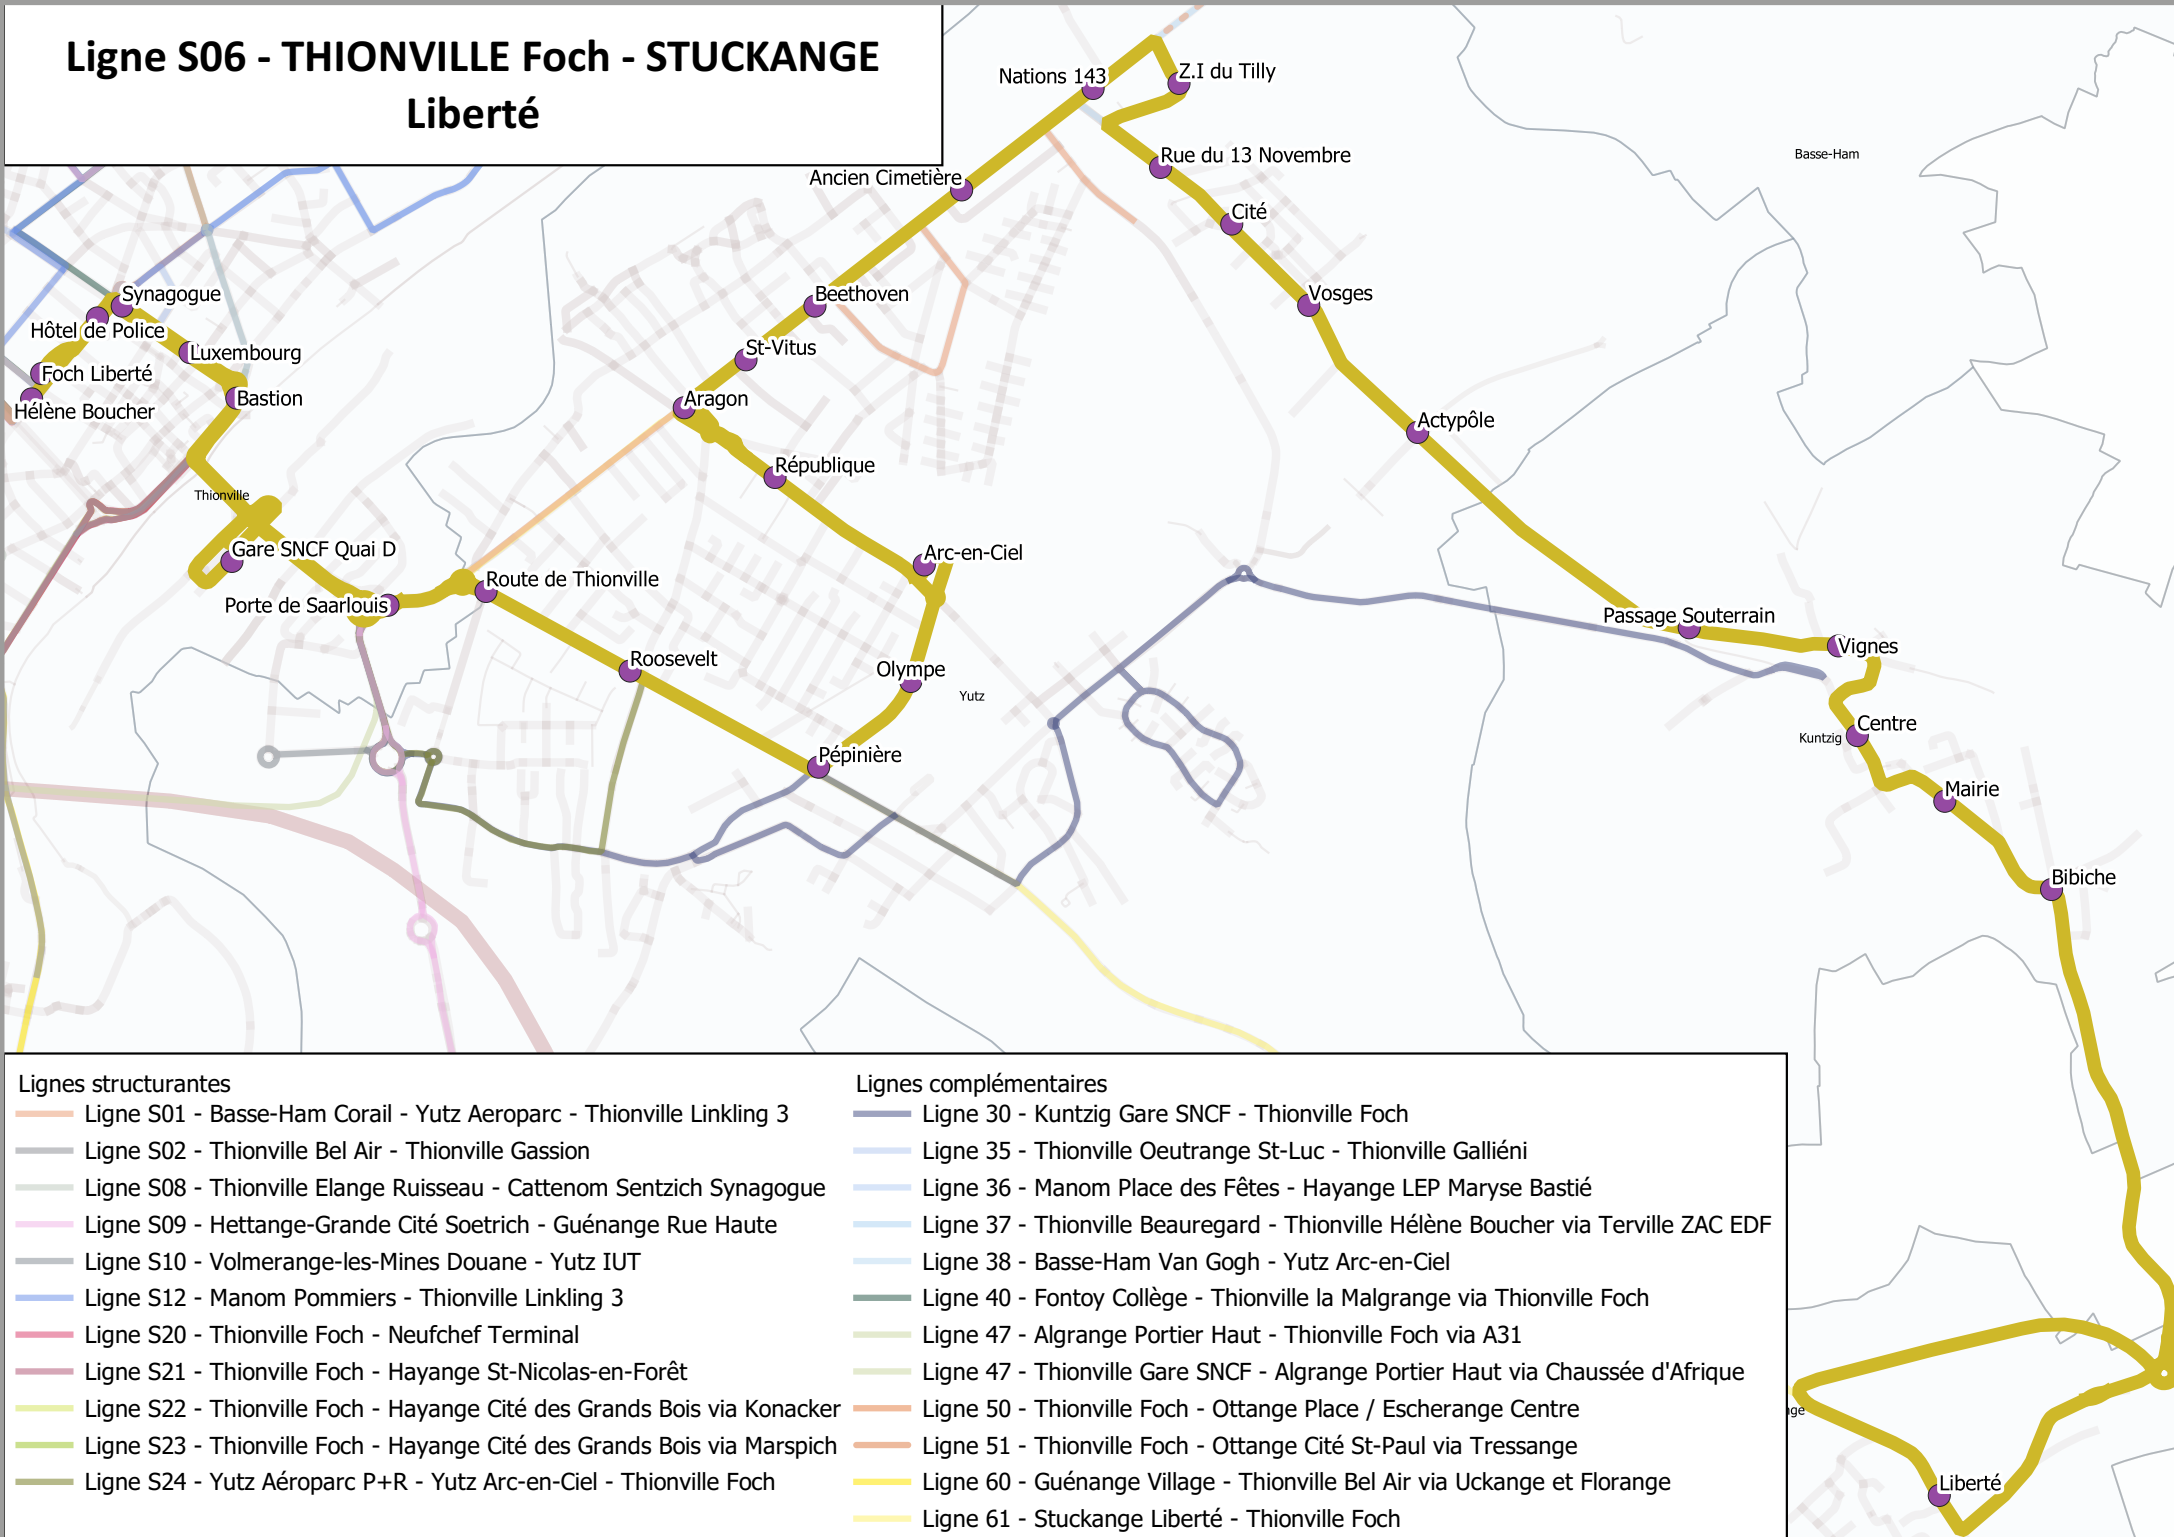

THONVILLE	HÉLÈNE BOUCHER	6:17	6:51	7:45	9:15	12:15	13:55	16:20	17:20	18:15	19:45	
	SYNAGOGUE	6:19	6:53	7:47	9:17	12:17	13:57	16:22	17:22	18:17	19:47	
	LUXEMBOURG	6:20	6:54	7:48	9:18	12:18	13:58	16:23	17:23	18:18	19:48	
	GARE SNCF QUAI D	6:25	6:59	7:53	9:23	12:23	14:03	16:29	17:29	18:24	19:54	
YUTZ	PORTE DE SAARLOUIS	6:28	7:02	7:56	9:26	12:26	14:06	16:32	17:32	18:27	19:57	
	ROUTE DE THIONVILLE	6:29	7:03	7:57	9:27	12:27	14:07	16:33	17:33	18:28	19:58	
	ROOSEVELT	6:30	7:04	7:58	9:28	12:28	14:08	16:34	17:34	18:29	19:59	
	PÉPINIÈRE	6:31	7:05	7:59	9:29	12:29	14:09	16:35	17:35	18:30	20:00	
	OLYMPE	6:32	7:06	8:00	9:30	12:30	14:10	16:36	17:36	18:31	20:01	
	ARC EN CIEL	6:33	7:07	8:01	9:31	12:31	14:11	16:37	17:37	18:32	20:02	
	RÉPUBLIQUE	6:35	7:09	8:03	9:33	12:33	14:13	16:39	17:39	18:34	20:04	
	ARAGON	6:36	7:10	8:04	9:34	12:34	14:14	16:40	17:40	18:35	20:05	
	ST VITUS	6:36	7:10	8:04	9:34	12:34	14:14	16:40	17:40	18:35	20:05	
	BEETHOVEN	6:37	7:11	8:05	9:35	12:35	14:15	16:41	17:41	18:36	20:06	
	ANCIEN CIMETIÈRE	6:38	7:12	8:06	9:36	12:36	14:16	16:42	17:42	18:37	20:07	
	NATIONS 143	6:39	7:13	8:07	9:37	12:37	14:17	16:43	17:43	18:38	20:08	
	Z.I. LE TILLY	6:40	7:14	8:08	9:38	12:38	14:18	16:44	17:44	18:39	20:09	
	RUE DU 13 NOVEMBRE	6:41	7:15	8:09	9:39	12:39	14:19	16:45	17:45	18:40	20:10	
	CITÉ	6:41	7:15	8:09	9:39	12:39	14:19	16:45	17:45	18:40	20:10	
	VOSGES	6:41	7:15	8:09	9:40	12:40	14:20	16:46	17:46	18:41	20:11	
	ACTYPÔLE	6:42	7:16	8:10	9:41	12:41	14:21	16:47	17:47	18:42	20:12	
	KUNTZIG	PASSAGE SOUTERRAIN	6:44	7:18	8:12	9:43	12:43	14:23	16:49	17:49	18:44	20:14
		VIGNES	6:44	7:18	8:12	9:43	12:43	14:23	16:49	17:49	18:44	20:14
		CENTRE	6:45	7:19	8:13	9:44	12:44	14:24	16:50	17:50	18:45	20:15
		MAIRIE	6:46	7:20	8:14	9:45	12:45	14:25	16:51	17:51	18:46	20:16
	STUCKANGE	BIBICHE	6:46	7:20	8:14	9:45	12:45	14:25	16:52	17:51	18:46	20:16
		LIBERTÉ	6:49	7:23	8:17	9:48	12:48	14:28	16:55	17:54	18:49	20:19
LV												

LÉGENDES

LMJV : CIRCULE LE LUNDI, MARDI, JEUDI, VENDREDI

ME : CIRCULE LE MERCREDI

SAM : CIRCULE LE SAMEDI

LS : CIRCULE DU LUNDI AU SAMEDI

LV : CIRCULE DU LUNDI AU VENDREDI