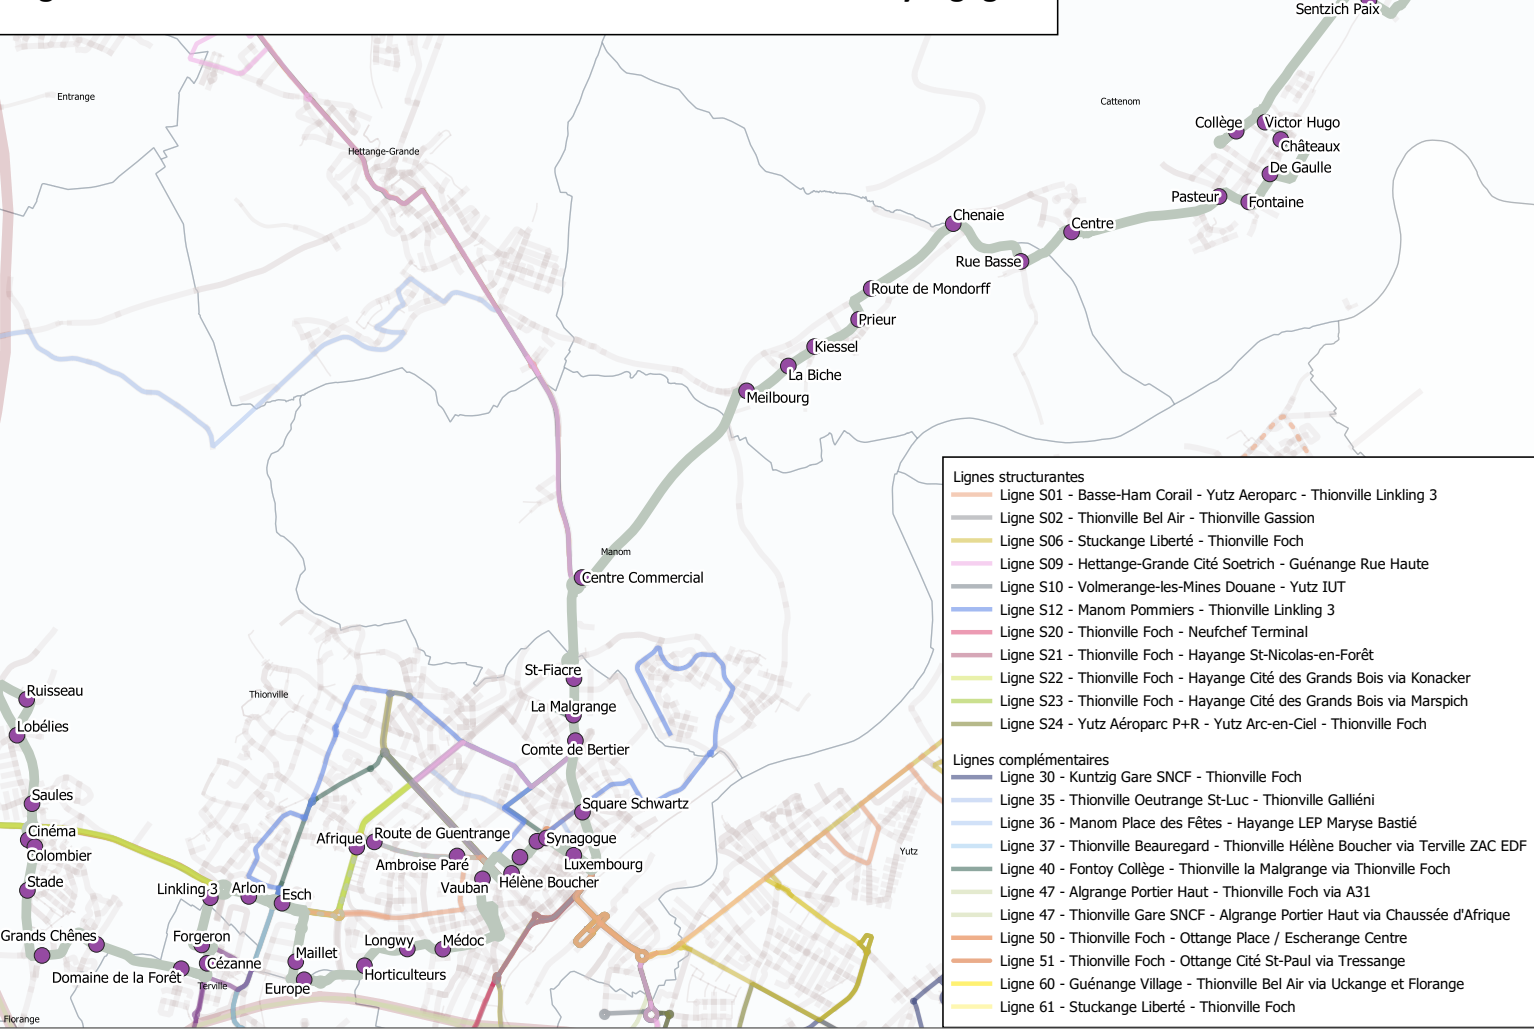

Ligne S08 - THIONVILLE ELANGE Ruisseau - CATTENOM Sentszich Synagogue

Samedi

THIONVILLE ELANGE	RUISSEAU	7:24	8:10	8:55	10:10	11:30	13:15	14:00	15:15	16:45	17:45	19:20
	LOBELIES	7:25	8:11	8:56	10:11	11:31	13:16	14:01	15:16	16:46	17:46	19:21
	SAULES	7:28	8:13	8:58	10:13	11:33	13:18	14:03	15:18	16:48	17:48	19:23
	CINÉMA 1	7:30	8:15	9:00	10:14	11:34	13:19	14:04	15:20	16:50	17:49	19:24
TERVILLE	STADE	7:32	8:17	9:02	10:16	11:36	13:21	14:06	15:22	16:52	17:51	19:26
	ST MARTIN	7:35	8:20	9:05	10:19	11:39	13:24	14:09	15:25	16:55	17:54	19:29
	GRANDS CHÊNES	7:37	8:22	9:07	10:21	11:41	13:26	14:11	15:27	16:57	17:56	19:31
	DOMAINE DE LA FORÊT	7:39	8:24	9:09	10:23	11:43	13:28	14:13	15:29	16:59	17:58	19:33
THIONVILLE	CÉZANNE	7:40	8:25	9:10	10:24	11:44	13:29	14:14	15:30	17:00	17:59	19:34
	FORGERON	7:41	8:26	9:11	10:25	11:45	13:30	14:15	15:31	17:01	18:00	19:35
	LINKLING 3	7:42	8:27	9:12	10:26	11:46	13:31	14:16	15:32	17:02	18:01	19:36
	ARLON	7:44	8:29	9:14	10:28	11:48	13:33	14:18	15:34	17:04	18:03	19:38
TERVILLE	MAILLET	7:48	8:33	9:18	10:32	11:52	13:37	14:22	15:38	17:08	18:07	19:42
	EUROPE	7:49	8:34	9:19	10:33	11:53	13:38	14:23	15:39	17:09	18:08	19:43
	HORTICULTEURS	7:51	8:36	9:21	10:35	11:55	13:40	14:25	15:41	17:11	18:10	19:45
	LONGWY	7:53	8:38	9:23	10:37	11:57	13:42	14:27	15:43	17:13	18:12	19:47
THIONVILLE	MÉDOC	7:54	8:39	9:24	10:38	11:58	13:43	14:28	15:44	17:14	18:13	19:48
	VAUBAN	7:57	8:42	9:27	10:41	12:01	13:46	14:31	15:47	17:17	18:16	19:51
	HÉLÈNE BOUCHER	7:59	8:44	9:29	10:43	12:03	13:48	14:33	15:49	17:19	18:18	19:53
	SYNAGOGUE	.....	.....	9:30	.....	12:04	.....	14:34	.....	17:20	18:19	19:54
MANOM	LUXEMBOURG	.....	.....	9:31	.....	12:05	.....	14:35	.....	17:22	18:20	19:55
	SQUARE SCHWARTZ	.....	.....	9:32	.....	12:07	.....	14:37	.....	17:23	18:22	19:56
	COMTE DE BERTIER	.....	.....	9:34	.....	12:08	.....	14:38	.....	17:25	18:23	19:58
	LA MALGRANGE	.....	.....	9:34	.....	12:09	.....	14:39	.....	17:25	18:24	19:58
MANOM	ST FIACRE	.....	.....	9:35	.....	12:10	.....	14:40	.....	17:26	18:25	19:59
	CENTRE COMMERCIAL	.....	.....	9:38	.....	12:12	.....	14:42	.....	17:28	18:27	20:01

Samedi