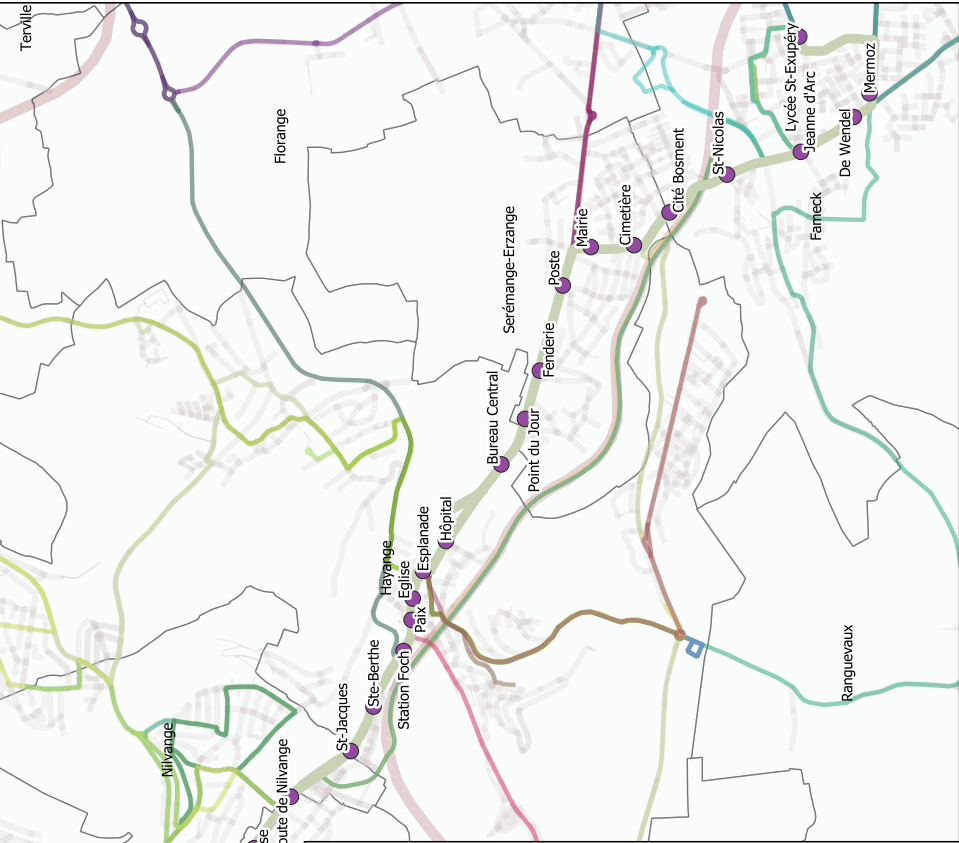

LMJV

2021 / 2022

BUS

48

HORAIRES

À COMPTER DU
08 SEPTEMBRE 2021

FONTOY
Collège
HAYANGE
Esplanade

FAMECK
Lycée Saint Exupéry
Cité des Sports

citeline.fr
03 82 59 31 05

smitu
THONVILLE FENSCH

citeline
LE RÉSEAU DU SMITU THIONVILLE FENSCH

Ligne 48 - FONTOY Collège - HAYANGE Esplanade - FAMECK Lycée St-Exupéry via SEREMANGE-ERZANGE

- Lignes structurantes**
- Ligne 503 - Uckange Route de Metz - Florange Moulin Daspich via Fameck Budange
 - Ligne 504 - Hayange Feralia - Algrange Terrminus
 - Ligne 505 - Fontoy Super U - Hayange Hôpital
 - Ligne 507 - Uckange Route de Metz - Thionville Linkling 3
 - Ligne S20 - Thionville Foch - Neufchef Terminal
 - Ligne S21 - Thionville Foch - Hayange St-Nicolas-en-Forêt
 - Ligne S22 - Thionville Foch - Hayange Cité des Grands Bois via Konacker
 - Ligne S23 - Thionville Foch - Hayange Cité des Grands Bois via Marspich
- Lignes complémentaires**
- Ligne 31 - Lommerange Cimetière - Fontoy Super U
 - Ligne 32 - Lommerange Cimetière - Hayange Hurlevent
 - Ligne 33 - Angevillers Place - Fontoy Collège
 - Ligne 34 - Rochonvillers Centre - Hayange Hurlevent
 - Ligne 40 - Fontoy Collège - Thionville LEP la Walgrange via Thionville Foch
 - Ligne 41 - Algrange Stade - Hayange Esplanade via Nilvange
 - Ligne 42 - Hayange Esplanade - Fameck Lycée St-Exupéry via Ranguevaux
 - Ligne 43 - Bertrange Carrefour - Hayange LEP Maryse Bastié
 - Ligne 44 - Neufchef Pharmacie - Fameck Lycée St-Exupéry
 - Ligne 45 A - Hayange Esplanade - Hayange Collège Jacques Monod via Lavoir
 - Ligne 45 B - Hayange Esplanade - Hayange Collège Jacques Monod via Stade et Bruhl
 - Ligne 49 - Hayange Konacker Stand - Fameck Lycée St-Exupéry via A30
 - Ligne 52 - Boulange Cité du Bois - Hayange Hurlevent
 - Ligne 53 - Ottange Cité St-Paul - Fontoy Collège
 - Ligne 54 - Boulange Croix - Fameck Lycée St-Exupéry via A30
 - Ligne 70 - Gandrange Justemont - Florange Moulin Daspich
 - Ligne 71 - Gandrange Peupliers - Angevillers Place