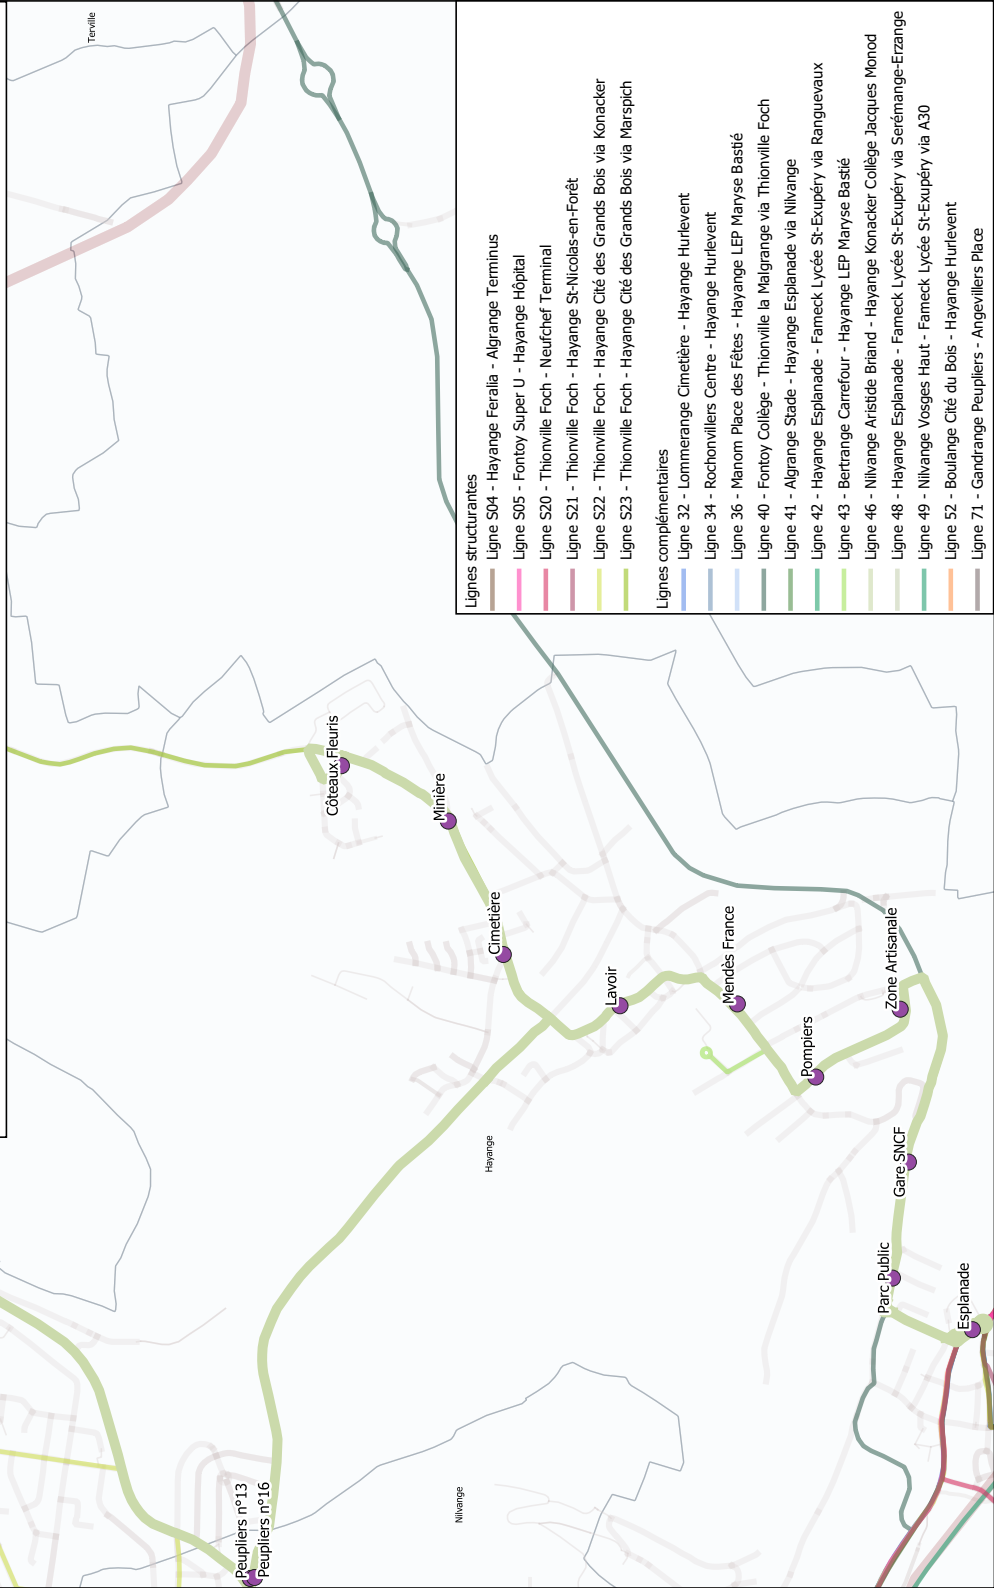

## HORAIRES

À COMPTER DU  
22 FEVRIER 2021

HAYANGE  
KONACKER  
Collège Jacques  
Monod

HAYANGE  
Esplanade

**citeline.fr**  
**03 82 59 31 05**

**sm>tu**  
THONVILLE FENSCH

**citeline**  
LE RÉSEAU DU SMITU THIONVILLE FENSCH

# Ligne 45A - HAYANGE Esplanade - HAYANGE KONACKER Collège Jacques Monod via KONACKER Lavoir et Côteaux Fleuris

45A

HAYANGE  
KONACKER  
Collège Jacques  
Monod

HAYANGE  
Esplanade

## Du lundi au vendredi

HAYANGE KONACKER	COLLÈGE	12:05	15:43	16:48
	MÉTROPOLE	12:08	15:46	16:51
NILVANGE	PEUPLIERS N° 16	12:08	15:46	16:51
	R. DE LIAISON N° 1	12:12	15:50	16:55
HAYANGE MARSPICH	CIMETIÈRE	12:13	15:51	16:56
	MINIÈRE	12:14	15:52	16:57
	RTE DE VOLKRANGE	12:14	15:52	16:57
	COTEAUX FLEURIS	12:15	15:53	16:58
	MINIÈRE	12:16	15:54	16:59
	CIMETIÈRE	12:17	15:55	17:00
	LAVOIR	12:17	15:55	17:00
	MENDÈS FRANCE	12:18	15:56	17:01
	POMPIERS	12:19	15:57	17:02
	ZONE ARTISANALE	12:20	15:58	17:03
HAYANGE	GARE SNCF	12:21	15:59	17:04
	PARC PUBLIC	12:22	16:00	17:05
	ESPLANADE	12:23	16:01	17:06