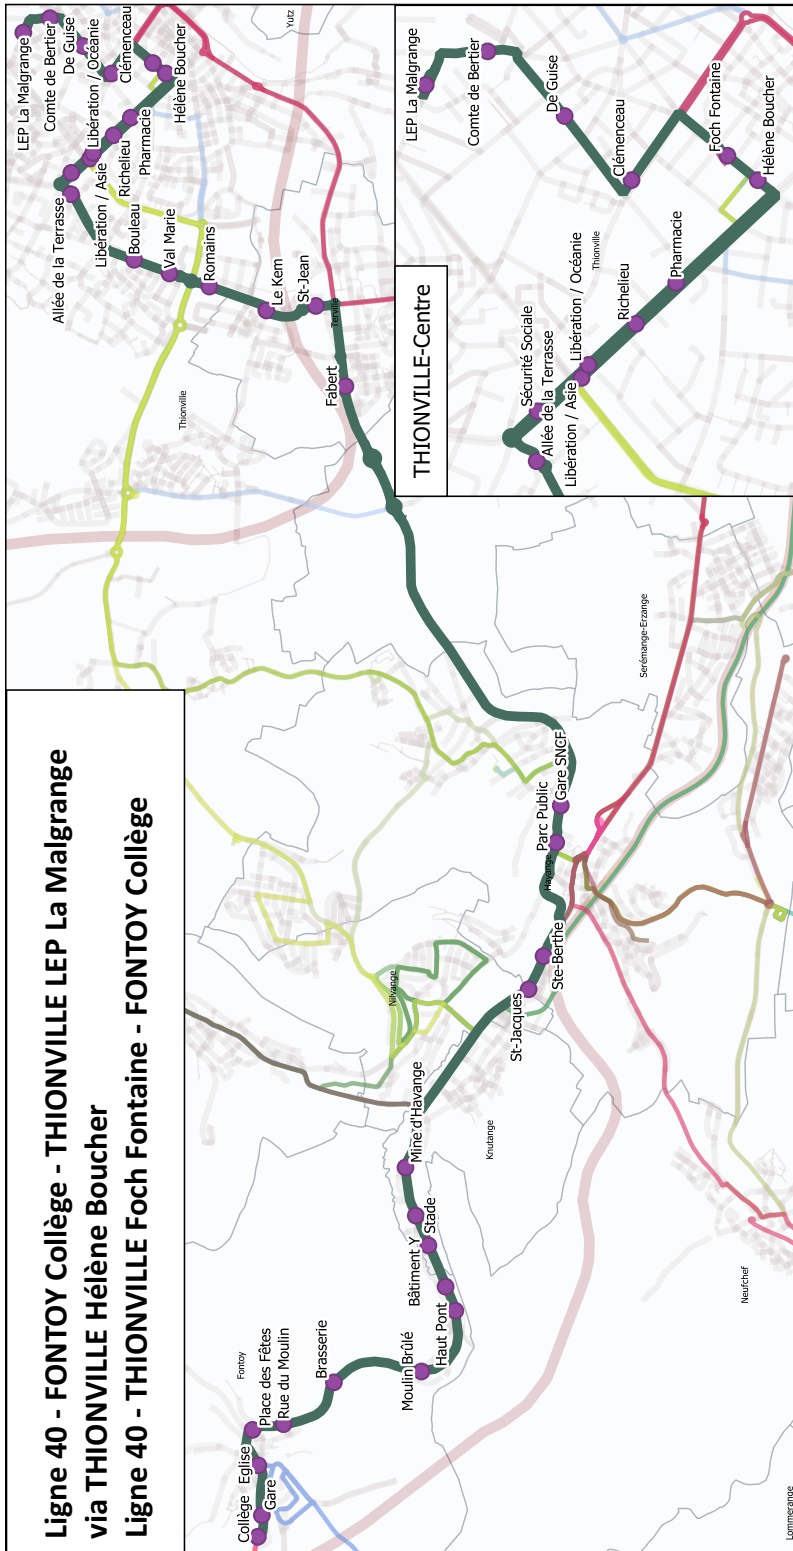

40

FONTOY
Collège

THIONVILLE
La Malgrange

Du lundi au vendredi

FONTOY	COLLÈGE	7:04
	GARE	7:05
	EGLISE	7:06
	PLACE DES FÊTES	7:07
	RUE DU MOULIN	7:08
	BRASSERIE	7:09
	MOULIN BRÛLÉ	7:11
	HAUT PONT	7:13
	CARL LUEG	7:14
	BÂTIMENT Y	7:15
KNUTANGE	STADE	7:16
	MINE D'HAVANGE	7:17
	ST JACQUES	7:22
HAYANGE	STE BERTHE	7:23
	PARC PUBLIC	7:26
	GARE SNCF	7:27
	FABERT	7:33
TERVILLE	ST JEAN	7:35
	LE KEM	7:36
	ROMAINS	7:38
THIONVILLE	VAL MARIE	7:39
	BOULEAU	7:40
	ALLÉE DE LA TERRASSE	7:43
	SÉCURITÉ SOCIALE	7:43
	LIBÉRATION/ASIE	7:44
	RICHELIEU	7:45
	PHARMACIE	7:46
	HÉLÈNE BOUCHER	7:48
	CLÉMENCEAU	7:50
	DE GUISE	7:52
	COMTE DE BERTIER	7:53
	LEP «LA MALGRANGE»	7:55

sm>tu
THIONVILLE FENSCH

citeline
LE RÉSEAU DU SMITU THIONVILLE FENSCH

Ligne 40 - FONTOY Collège - THIONVILLE LEP La Malgrange via THIONVILLE Hélène Boucher

Ligne 40 - THIONVILLE Foch Fontaine - FONTOY Collège

40

THIONVILLE
La Malgrange

FONTOY
Collège

Du lundi au vendredi

THIONVILLE	LEP «LA MALGRANGE»	17:05
	FOCH FONTAINE	17:10	18:15
	PHARMACIE	17:12	18:17
	RICHELIEU	17:12	18:17
	SÉCURITÉ SOCIALE	17:13	18:18
	ALLÉE DE LA TERRASSE	17:14	18:19
TERVILLE	BOULEAU	17:16	18:21
	VAL MARIE	17:17	18:22
	ROMAINS	17:18	18:23
HAYANGE	LE KEM	17:19	18:24
	ST JEAN	17:20	18:25
	FABERT	17:22	18:27
KNUTANGE	GARE SNCF	17:33	18:38
	PARC PUBLIC	17:34	18:39
	ESPLANADE	17:35	18:40
	STE BERTHE	17:37	18:42
	ST JACQUES	17:38	18:43
	RTE DE NILVANGE	17:39	18:44
FONTOY	EGLISE	17:40	18:45
	PLACE DES FÊTES	17:41	18:46
	VIADUC B	17:41	18:46
	MINE D'HAVANGE	17:43	18:48
	STADE	17:44	18:49
	BÂTIMENT Y	17:44	18:49
FONTOY	CARL LUEG	17:45	18:50
	HAUT PONT	17:46	18:51
	MOULIN BRÛLÉ	17:48	18:53
	BRASSERIE	17:49	18:54
	RUE DU MOULIN	17:51	18:56
	PLACE DES FÊTES	17:52	18:57
FONTOY	EGLISE	17:52	18:57
	GARE	17:53	18:58
	COLLÈGE	17:54	18:59