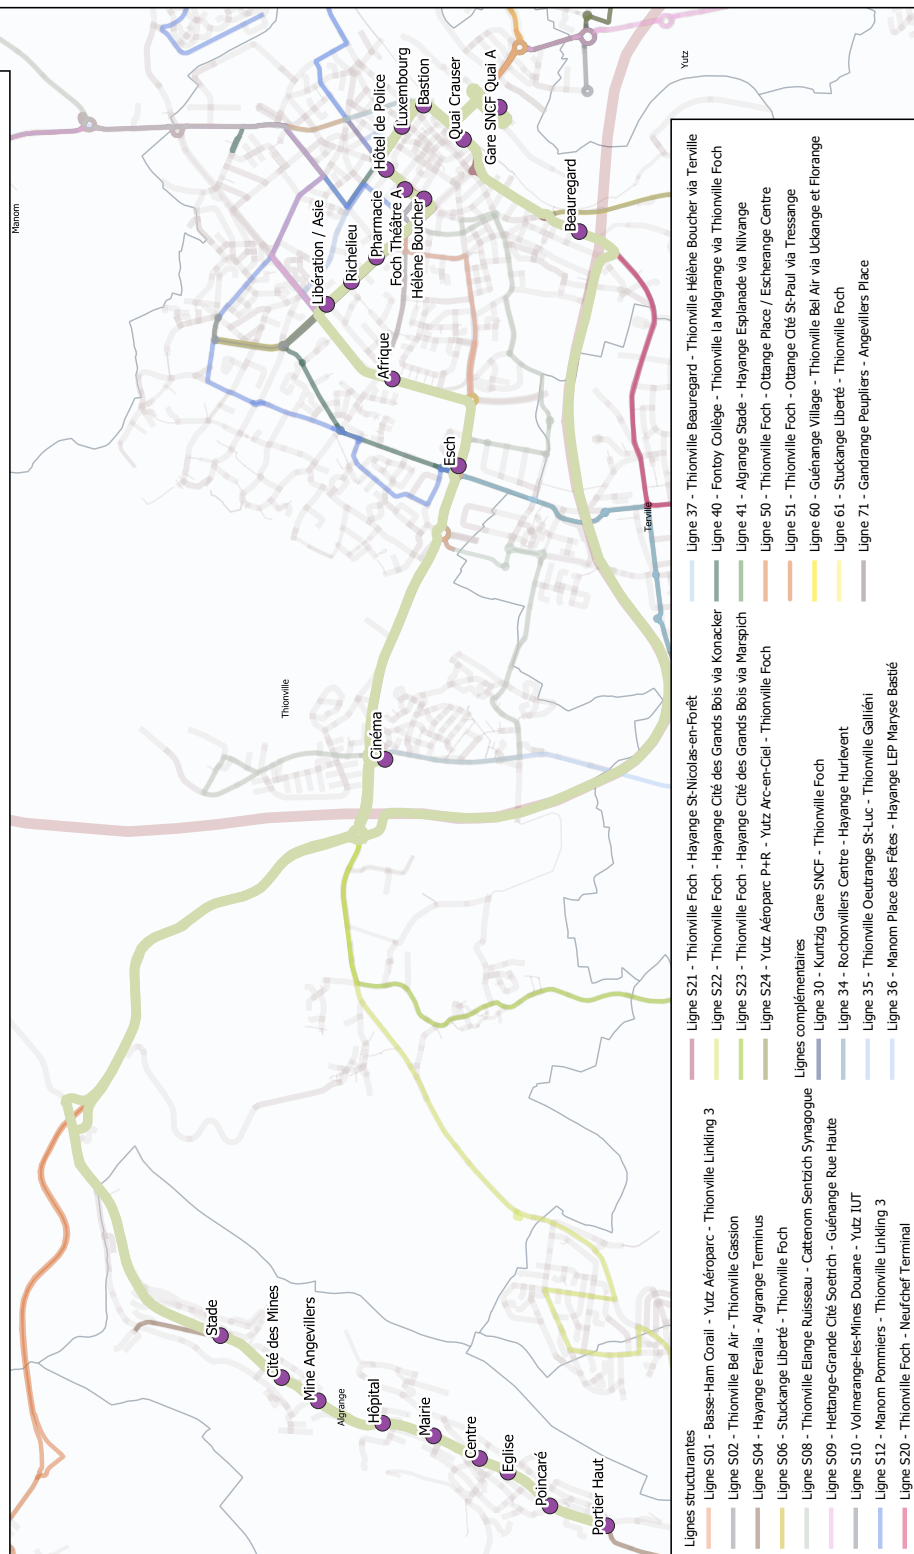

47

ALGRANGE
Portier Haut

THONVILLE
Quai SNCF A

Du lundi au vendredi

ALGRANGE PORTIER HAUT	7:00
ALGRANGE POINCARÉ	7:01
ALGRANGE EGLISE	7:02
ALGRANGE CENTRE	7:03	17:15	17:15
ALGRANGE MAIRIE	7:04	17:16	17:16
ALGRANGE HÔPITAL	7:06	17:18	17:18
ALGRANGE MINE ANGEVILLERS	7:07	17:19	17:19
ALGRANGE CITÉ DES MINES	7:08	17:20	17:20
ALGRANGE STADE	7:10	17:22	17:22
THONVILLE BEAUREGARD	7:25
THONVILLE QUAI CRAUSER	7:28
THONVILLE LUXEMBOURG	7:30
THONVILLE HÔTEL DE POLICE	7:32
THONVILLE FOCH FONTAINE	7:33
ELANGE CINÉMA 1	17:30	17:30
THONVILLE ARLON	17:33	17:33
THONVILLE CHEVERT	17:35	17:35
THONVILLE AFRIQUE	17:38	17:38
THONVILLE LIBÉRATION/ASIE	17:40	17:40
THONVILLE RICHELIEU	17:41	17:41
THONVILLE PHARMACIE	17:42	17:42
THONVILLE HÉLÈNE BOUCHER	17:44	17:44
THONVILLE SYNAGOGUE	17:46	17:46
THONVILLE LUXEMBOURG	17:47	17:47
THONVILLE GARE SNCF QUAI A	17:52	17:52

Ligne 47 - ALGRANGE Portier Haut - THIONVILLE Foch via ELANGE Cinéma et A31

Ligne 47 - THIONVILLE Gare SNCF Quai B - ALGRANGE Portier Haut via THIONVILLE Chaussée d'Afrique

Ligne 47 - THIONVILLE Hélène Boucher - ALGRANGE Portier Haut via A31 et ELANGE Cinéma

Ligne 47 - ALGRANGE Centre - THIONVILLE Gare SNCF Quai A via Elange Cinéma

47

THIONVILLE
Hélène Boucher

ALGRANGE
Portier Haut

Du lundi au vendredi

THIONVILLE	HÉLÈNE BOUCHER	7:40	7:40	12:23	17:20
	SYNAGOGUE	7:41	7:41	12:24	17:21
	LUXEMBOURG	7:42	7:42	12:25	17:22
	GARE SNCF QUAI A	7:35	7:45	7:45	12:28	17:25
	BASTION	7:39
	LUXEMBOURG
	HÔTEL DE POLICE	7:42
	FOCH THÉÂTRE	7:43
	PHARMACIE	7:48
	RICHELIEU	7:49
ALGRANGE	LIBÉRATION/Océanie	7:51
	COLBERT	7:53
	AFRIQUE	7:54
	ESCH	7:56
	CINÉMA 1	8:01	7:57	7:57	12:40	17:37
	STADE	8:09	8:05	8:05	12:48	17:45
	CITÉ DES MINES	8:10	8:06	8:06	12:49	17:46
	MINE ANGEVILLERS	8:11	8:07	8:07	12:50	17:47
	HÔPITAL	8:12	8:08	8:08	12:51	17:48
	MAIRIE	8:13	8:09	8:09	12:52	17:49
	CENTRE	8:14	8:10	8:10	12:53	17:50
	EGLISE	8:15	12:54	17:51
	POINCARÉ	8:16	12:55	17:52
	PORTIER HAUT	8:17	12:56	17:53
					ME	LMJV