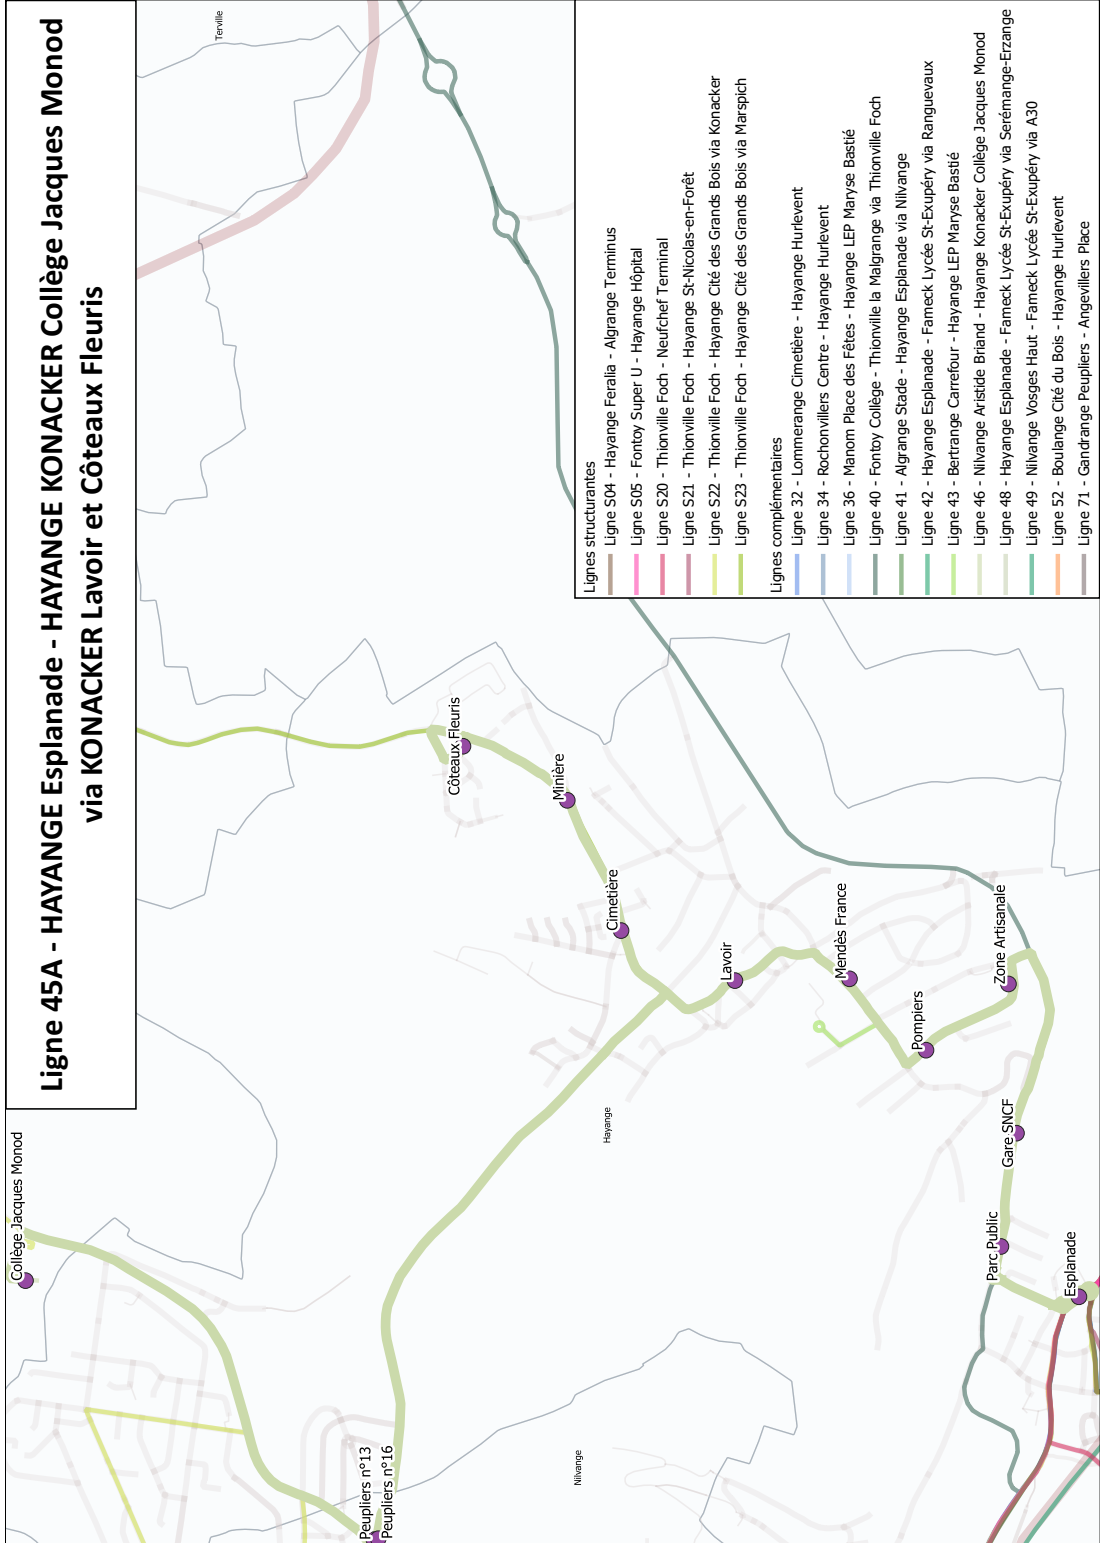

# Ligne 45A - HAYANGE Esplanade - HAYANGE KONACKER Collège Jacques Monod via KONACKER Lavoir et Côteaux Fleuris

- Lignes structurantes**
- Ligne S04 - Hayange Feralla - Aigrange Terminus
  - Ligne S05 - Fontoy Super U - Hayange Hôpital
  - Ligne S20 - Thionville Foch - Neurchef Terminal
  - Ligne S21 - Thionville Foch - Hayange St-Nicolas-en-Forêt
  - Ligne S22 - Thionville Foch - Hayange Cité des Grands Bois via Konacker
  - Ligne S23 - Thionville Foch - Hayange Cité des Grands Bois via Marspich
- Lignes complémentaires**
- Ligne 32 - Lommerange Cimetière - Hayange Hurlevent
  - Ligne 34 - Rochonvillers Centre - Hayange Hurlevent
  - Ligne 36 - Manom Place des Fêtes - Hayange LEP Maryse Bastié
  - Ligne 40 - Fontoy Collège - Thionville la Malgrange via Thionville Foch
  - Ligne 41 - Aigrange Stade - Hayange Esplanade via Nilvange
  - Ligne 42 - Hayange Esplanade - Fameck Lycée St-Exupéry via Ranguevaux
  - Ligne 43 - Bertrange Carrefour - Hayange LEP Maryse Bastié
  - Ligne 46 - Nilvange Aristide Briand - Hayange Konacker Collège Jacques Monod
  - Ligne 48 - Hayange Esplanade - Fameck Lycée St-Exupéry via Serémange-Erzange
  - Ligne 49 - Nilvange Vosges Haut - Fameck Lycée St-Exupéry via A30
  - Ligne 52 - Boulange Cité du Bois - Hayange Hurlevent
  - Ligne 71 - Gendrange Peupliers - Angevillers Place

## Du lundi au vendredi

HAYANGE KONACKER	COLLÈGE	12:05	15:43	16:48
	MÉTROPOLE	12:08	15:46	16:51
NILVANGE	PEUPLIERS N° 16	12:08	15:46	16:51
	R. DE LIAISON N° 1	12:12	15:50	16:55
HAYANGE MARSPICH	CIMETIÈRE	12:13	15:51	16:56
	MINIÈRE	12:14	15:52	16:57
	RTE DE VOLKRANGE	12:14	15:52	16:57
	COTEAUX FLEURIS	12:15	15:53	16:58
	MINIÈRE	12:16	15:54	16:59
	CIMETIÈRE	12:17	15:55	17:00
	LAVOIR	12:17	15:55	17:00
	MENDÈS FRANCE	12:18	15:56	17:01
	POMPIERS	12:19	15:57	17:02
	ZONE ARTISANALE	12:20	15:58	17:03
HAYANGE	GARE SNCF	12:21	15:59	17:04
	PARC PUBLIC	12:22	16:00	17:05
	ESPLANADE	12:23	16:01	17:06