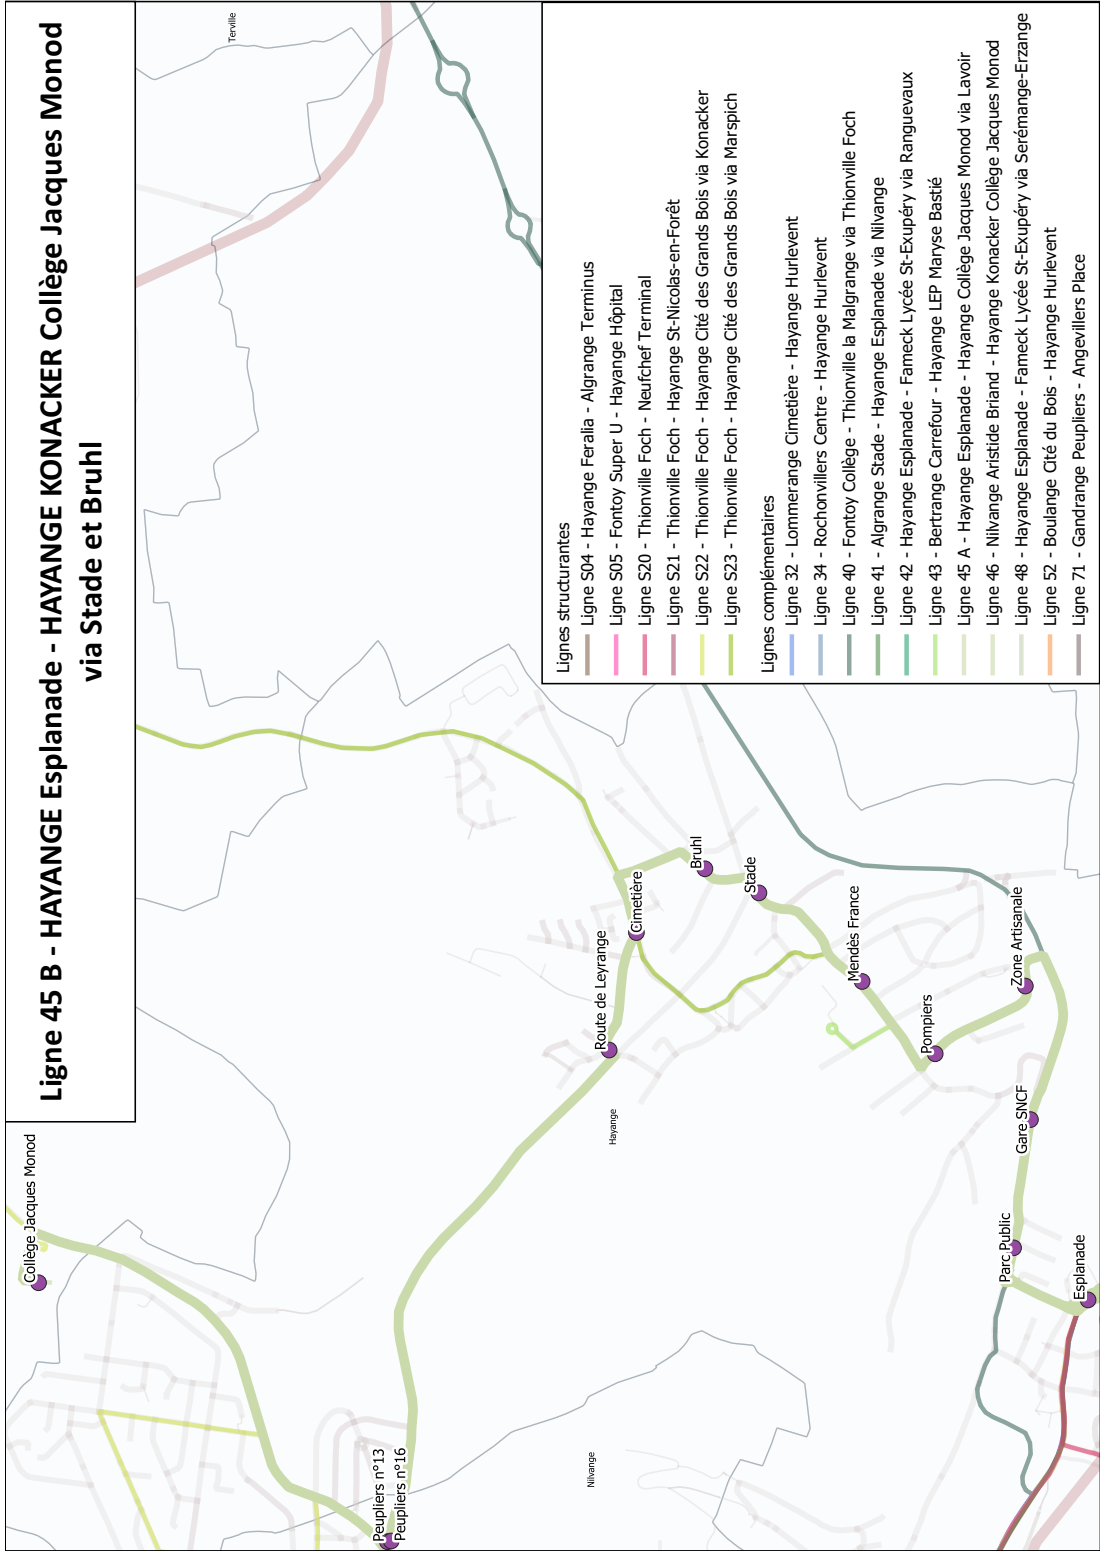

Printemps : du samedi 15 avril 2023 au mardi 2 mai 2023

Été : fin des cours samedi 8 juillet 2023

Fête du travail : Les bus ne circulent pas le 1er mai

# Ligne 45 B - HAYANGE Esplanade - HAYANGE KONACKER Collège Jacques Monod via Stade et Bruhl

45B

HAYANGE  
KONACKER  
Collège Jacques  
Monod

HAYANGE  
Esplanade

## Du lundi au vendredi

HAYANGE KONACKER	COLLÈGE	12:05	15:43	16:48
	MÉTROPOLE	12:08	15:46	16:51
NILVANGE	PEUPLIERS N° 16	12:09	15:47	16:52
HAYANGE MARSPICH	RTÉ DE LEYRANGE	12:12	15:50	16:55
	CIMETIÈRE	12:13	15:51	16:56
	BRUHL	12:14	15:52	16:57
	STADE	12:14	15:52	16:57
	MENDÈS FRANCE	12:15	15:53	16:58
HAYANGE	POMPIERS	12:16	15:54	16:59
	ZONE ARTISANALE	12:17	15:55	17:00
	GARE SNCF	12:19	15:57	17:02
	PARC PUBLIC	12:20	15:58	17:03
	ESPLANADE	12:21	15:59	17:04
		LMJV	LMJV	