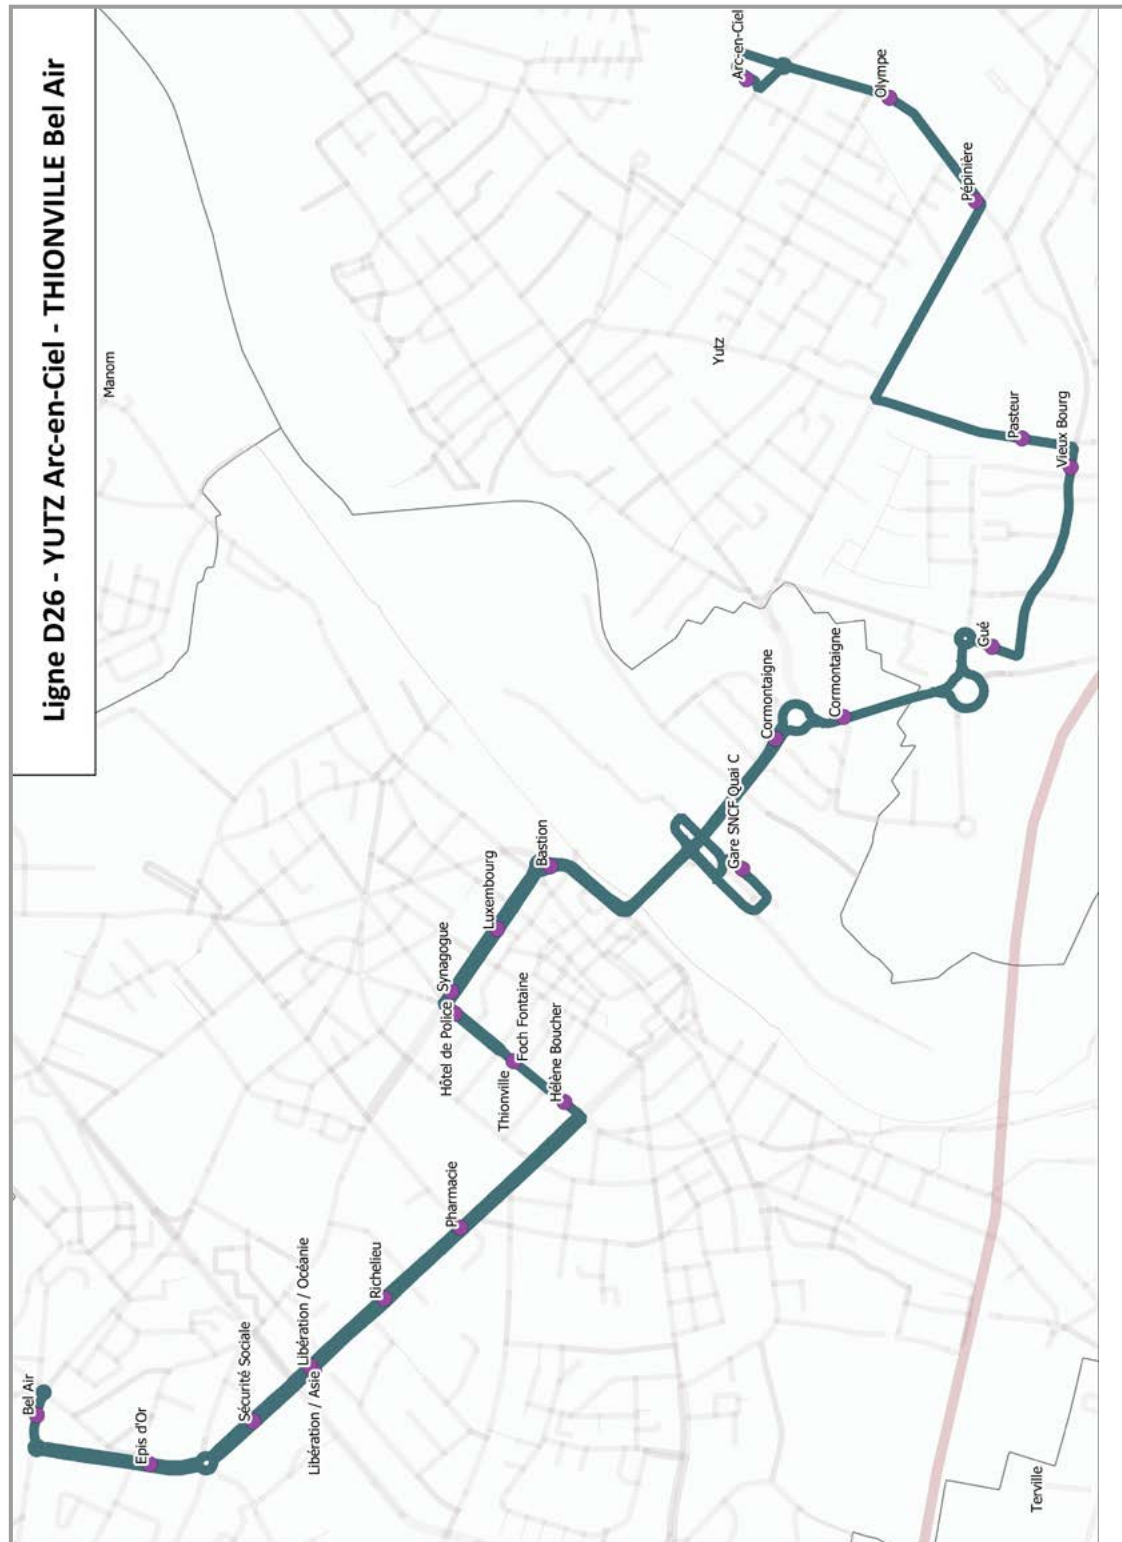

D26

YUTZ
Arc en Ciel

THIONVILLE
Bel Air 1

Dimanche (toute l'année)

YUTZ ARC EN CIEL	11:10	12:10	13:10	14:10	15:10	16:10	17:09	18:10	19:11
YUTZ OLYMPE	11:10	12:10	13:10	14:10	15:10	16:10	17:09	18:10	19:11
YUTZ PÉPINIÈRE	11:11	12:11	13:11	14:11	15:11	16:11	17:10	18:11	19:12
YUTZ PASTEUR	11:13	12:13	13:13	14:13	15:13	16:13	17:12	18:13	19:14
YUTZ VIEUX BOURG	11:14	12:14	13:14	14:14	15:14	16:14	17:13	18:14	19:15
YUTZ GUÉ	11:15	12:15	13:15	14:15	15:15	16:15	17:14	18:15	19:16
THIONVILLE CORMONTAIGNE	11:16	12:16	13:16	14:16	15:16	16:16	17:15	18:16	19:17
THIONVILLE GARE SNCF Q	11:19	12:19	13:19	14:19	15:19	16:19	17:18	18:19	19:20
THIONVILLE BASTION	11:21	12:21	13:21	14:21	15:21	16:21	17:20	18:21	19:22
THIONVILLE LUXEMBOURG	11:22	12:22	13:22	14:22	15:22	16:22	17:21	18:22	19:23
THIONVILLE HÔTEL DE POLICE	11:23	12:23	13:23	14:23	15:23	16:23	17:22	18:23	19:24
THIONVILLE FOCH FONTAINE	11:24	12:24	13:24	14:24	15:24	16:24	17:23	18:24	19:25
THIONVILLE PHARMACIE	11:27	12:27	13:27	14:27	15:27	16:27	17:26	18:27	19:28
THIONVILLE RICHELIEU	11:28	12:28	13:28	14:28	15:28	16:28	17:27	18:28	19:29
THIONVILLE LIBÉRATION/OCÉANIE	11:29	12:29	13:29	14:29	15:29	16:29	17:28	18:29	19:30
THIONVILLE SÉCURITÉ SOCIALE	11:30	12:30	13:30	14:30	15:30	16:30	17:29	18:30	19:31
THIONVILLE EPIS D'OR	11:30	12:30	13:30	14:30	15:30	16:30	17:29	18:30	19:31
THIONVILLE BEL AIR 1	11:32	12:32	13:32	14:32	15:32	16:32	17:31	18:32	19:33