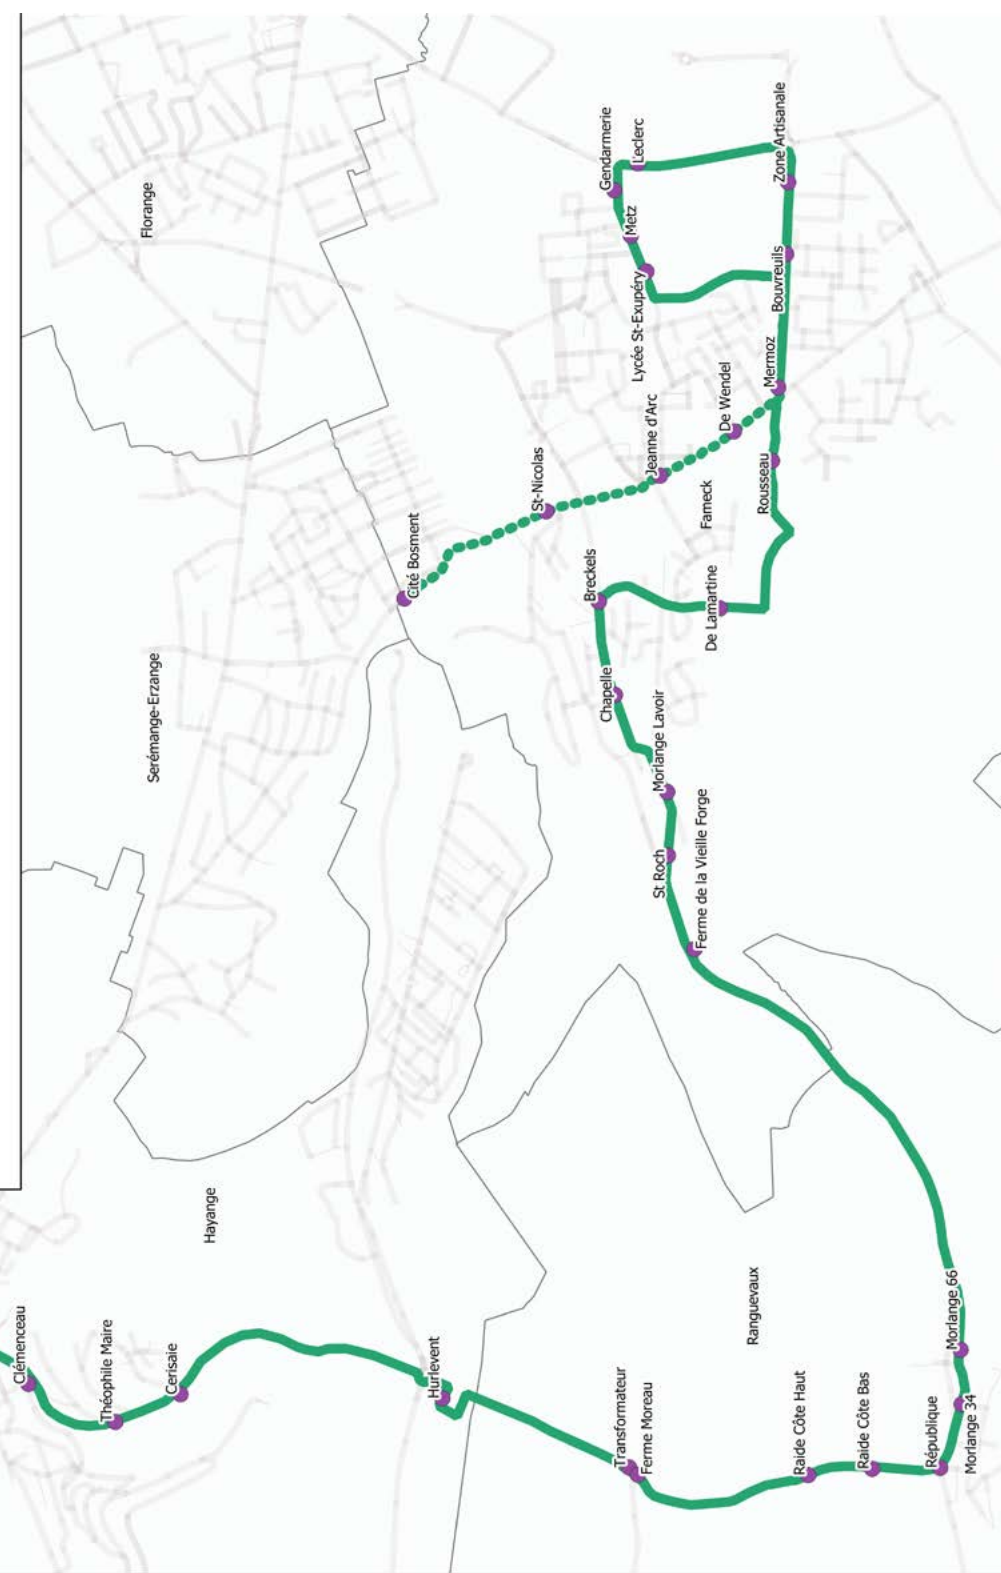

citeline
LE RÉSEAU DU SMITU THIONVILLE FENSCH

Ligne 42 - SEREMANGE Cité Bosment - FAMECK Zone Artisanale - HAYANGE Esplanade

via RANGUEVAUX

42

FAMECK
Lycée Saint Exupéry
SEREMANGE
Cité Bosment

HAYANGE
Esplanade

Du lundi au vendredi

SEREMANGE	CITE BOSMENT	7:22	
	SAINT NICOLAS	7:24	
	JEANNE D'ARC	7:25	
	DE WENDEL	7:26	
	MERMOZ	7:27	
	FAMECK	LYCÉE ST EXUPÉRY	6:25	7:29	8:30	12:15	13:04	16:59	16:59	17:52
		METZ	6:25	7:29	8:30	12:15	13:04	16:59	16:59	17:52
		GENDARMERIE	6:26	7:30	8:31	12:16	13:05	17:00	17:00	17:53
		LECLERC	6:26	7:30	8:31	12:16	13:05	17:00	17:00	17:53
		ZONE ARTISANALE	6:28	7:32	8:33	12:18	13:07	17:02	17:02	17:55
BOUVREUILS		6:28	7:32	8:33	12:18	13:07	17:02	17:02	17:55	
MERMOZ		6:29	7:33	8:34	12:19	13:08	17:03	17:03	17:56	
ROUSSEAU		6:30	7:34	8:35	12:20	13:09	17:04	17:04	17:57	
DE LAMARTINE		6:31	7:35	8:36	12:21	13:10	17:05	17:05	17:58	
JEANNE D'ARC		
RANGUEVAUX	BRECKELS	6:32	7:36	8:37	12:22	13:11	17:06	17:06	17:59	
	CHAPELLE	6:33	7:37	8:38	12:23	13:12	17:07	17:07	18:00	
	MORLANGE LAVOIR	6:34	7:38	8:39	12:24	13:13	17:08	17:08	18:01	
	ST ROCH	6:34	7:38	8:39	12:24	13:13	17:08	17:08	18:01	
	VIEILLE FORGE	6:37	7:41	8:42	12:27	13:16	17:11	17:11	18:04	
	MORLANGE 66	6:39	7:43	8:44	12:29	13:18	17:13	17:13	18:06	
	MORLANGE 34	6:40	7:44	8:45	12:30	13:19	17:14	17:14	18:07	
	RÉPUBLIQUE	6:40	7:44	8:45	12:30	13:19	17:14	17:14	18:07	
	RAIDE CÔTE BAS	6:40	7:44	8:45	12:30	13:19	17:14	17:14	18:07	
	RAIDE CÔTE HAUT	6:41	7:45	8:46	12:31	13:20	17:15	17:15	18:08	
HAYANGE	TRANSFORMATEUR	6:42	7:46	8:47	12:32	13:21	17:16	17:16	18:09	
	HURLEVENT	6:43	7:47	8:48	12:33	13:22	17:17	17:17	18:10	
	CERISAIE	6:45	7:49	12:35	13:24	17:19	17:19	18:12	
	THÉOPHILE MAIRE	6:46	7:50	12:36	13:25	17:20	17:20	18:13	
	CLÉMENCEAU	6:47	7:51	12:37	13:26	17:21	17:21	18:14	
	TOURNEUR	6:47	7:51	12:37	13:26	17:21	17:21	18:14	
	ESPLANADE	6:48	7:52	12:38	13:27	17:22	17:22	18:15	
				ME	LMJV	LMJV	ME			