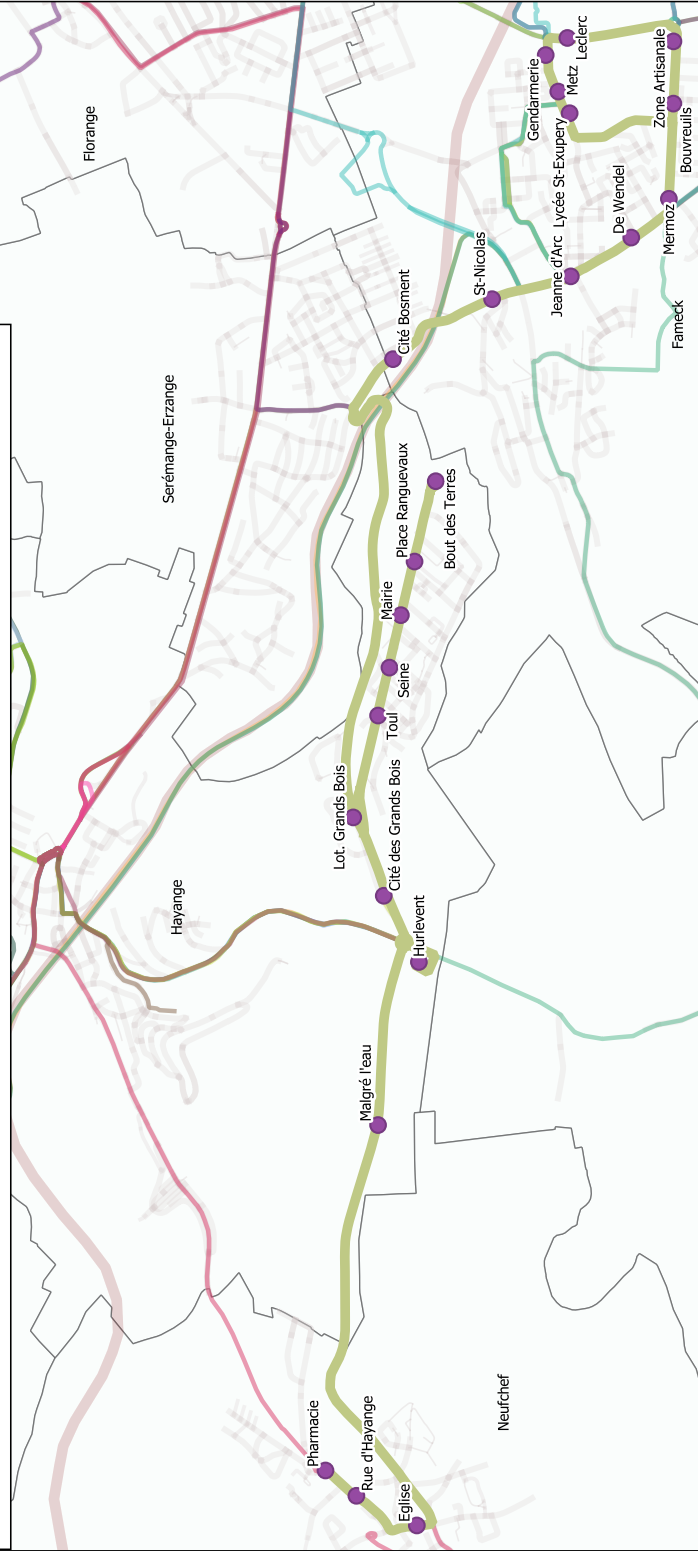

Lignes structurantes

- Ligne S03 - Uckange Route de Metz - Florange Moulin Daspich via Fameck Budange
 - Ligne S07 - Uckange Route de Metz - Thionville Linkling 3
 - Ligne S20 - Thionville Foch - Neufchef Terminal
 - Ligne S21 - Thionville Foch - Hayange St-Nicolas-en-Forêt
 - Ligne S22 - Thionville Foch - Hayange Cité des Grands Bois via Konacker
 - Ligne S23 - Thionville Foch - Hayange Cité des Grands Bois via Marspich
- Lignes complémentaires**
- Ligne 32 - Lommerange Cimetière - Hayange Hurlevent
 - Ligne 34 - Rochonvillers Centre - Hayange Hurlevent
 - Ligne 42 - Hayange Esplanade - Fameck Lycée St-Exupéry via Ranguevaux
 - Ligne 43 - Bertrange Carrefour - Hayange LEP Maryse Bastié
 - Ligne 48 - Hayange Esplanade - Fameck Lycée St-Exupéry via Serémange-Erzange
 - Ligne 49 - Hayange Konacker Stand - Fameck Lycée St-Exupéry via A30
 - Ligne 52 - Boulange Cité du Bois - Hayange Hurlevent
 - Ligne 54 - Boulange Croix - Fameck Lycée St-Exupéry via A30
 - Ligne 70 - Gandrange Justemont - Florange Moulin Daspich
 - Ligne 71 - Gandrange Peupliers - Angevillers Place