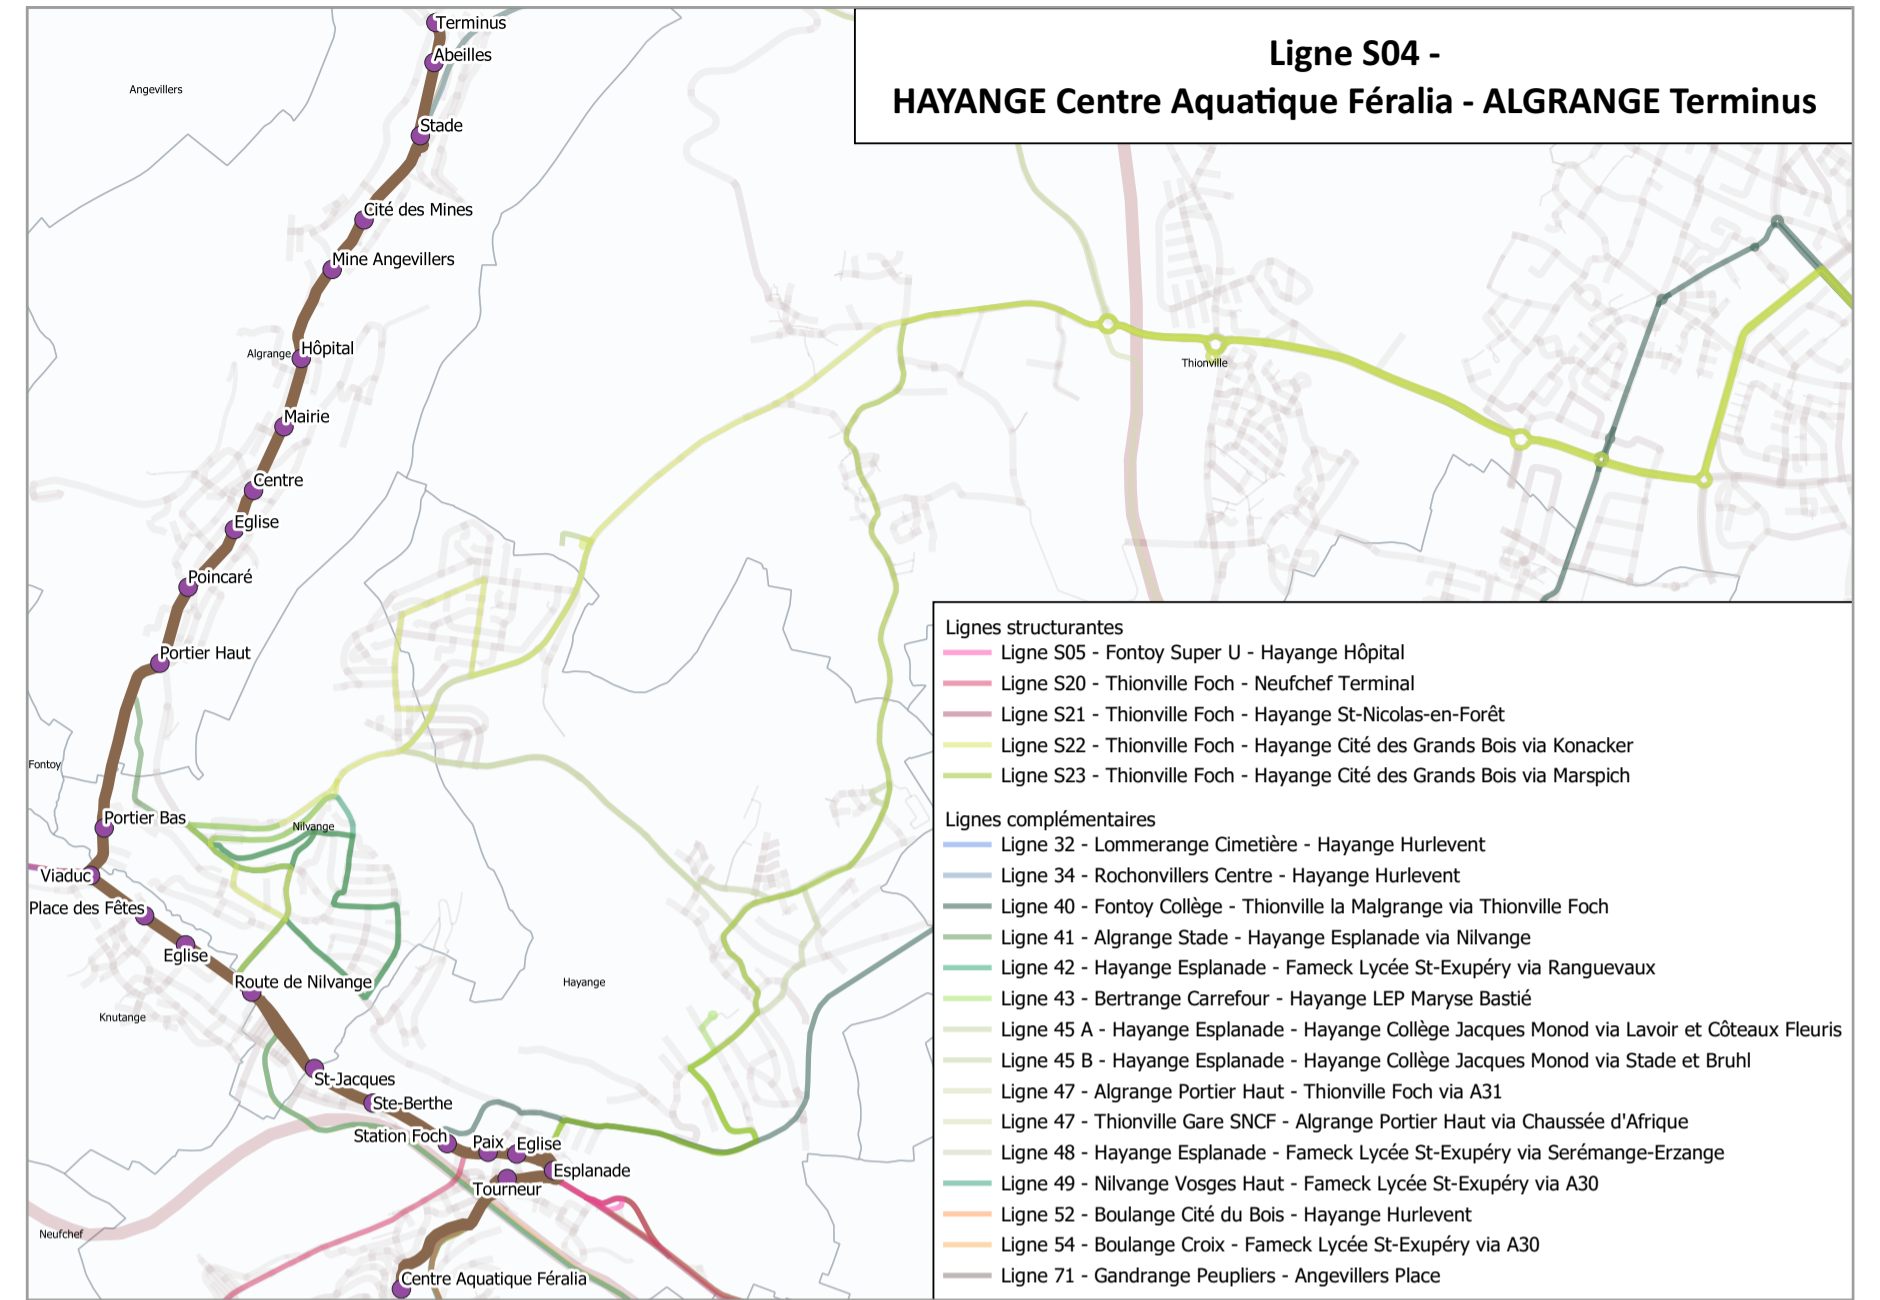

S04

HAYANGE Centre Aquatique Féralia

ALGRANGE Terminus

Du lundi au vendredi

HAYANGE	CENTRE AQUATIQUE FÉRALIA	6:08	6:40	7:18	8:00	8:34	9:38	10:37	11:36	12:05	.....	12:53	14:06	15:07	16:06	16:38	.....	17:08	17:39	18:08	18:37	19:36
	TOURNEUR	6:12	6:44	7:22	8:05	8:38	9:42	10:41	11:40	12:09	.....	12:58	14:10	15:11	16:11	16:42	.....	17:12	17:43	18:12	18:41	19:40
	ESPLANADE	6:13	6:45	7:23	8:06	8:39	9:43	10:42	11:41	12:10	12:30	12:59	14:11	15:12	16:12	16:43	16:57	17:13	17:44	18:13	18:42	19:41
	PAIX	6:14	6:46	7:24	8:07	8:41	9:45	10:44	11:43	12:12	12:31	13:00	14:12	15:14	16:14	16:45	16:59	17:15	17:46	18:15	18:44	19:43
	STATION FOCH	6:15	6:47	7:26	8:08	8:42	9:46	10:46	11:44	12:13	12:32	13:02	14:13	15:15	16:15	16:46	17:00	17:16	17:47	18:16	18:45	19:44
KNUTANGE	SAINT-BERTHE	6:16	6:48	7:27	8:09	8:43	9:47	10:47	11:45	12:14	12:33	13:03	14:14	15:16	16:16	16:47	17:01	17:17	17:48	18:17	18:46	19:45
	ST JACQUES	6:17	6:49	7:27	8:10	8:44	9:48	10:48	11:46	12:15	12:34	13:04	14:15	15:17	16:16	16:48	17:01	17:18	17:49	18:17	18:46	19:45
	ROUTE DE NILVANGE	6:18	6:50	7:28	8:11	8:45	9:49	10:49	11:47	12:16	12:35	13:05	14:16	15:18	16:17	16:49	17:02	17:19	17:50	18:18	18:47	19:46
	EGLISE	6:19	6:51	7:29	8:12	8:46	9:50	10:50	11:48	12:17	12:36	13:06	14:17	15:19	16:18	16:50	17:03	17:20	17:51	18:19	18:48	19:47
	PLACE DES FÊTES	6:19	6:52	7:30	8:13	8:47	9:51	10:51	11:49	12:18	12:37	13:07	14:18	15:20	16:19	16:51	17:04	17:21	17:52	18:19	18:49	19:48
ALGRANGE	VIADUC	6:20	6:52	7:32	8:14	8:49	9:53	10:52	11:50	12:19	12:38	13:08	14:19	15:21	16:20	16:52	17:05	17:22	17:53	18:20	18:49	19:49
	PORTIER BAS	6:21	6:53	7:33	8:15	8:50	9:54	10:53	11:51	12:20	12:39	13:09	14:20	15:21	16:21	16:53	17:06	17:23	17:54	18:21	18:50	19:50
	PORTIER HAUT	6:22	6:54	7:34	8:16	8:51	9:55	10:54	11:52	12:21	12:40	13:10	14:21	15:22	16:22	16:54	17:07	17:24	17:55	18:22	18:51	19:51
	POINCARÉ	6:23	6:55	7:35	8:17	8:52	9:56	10:55	11:53	12:22	12:41	13:11	14:22	15:23	16:23	16:55	17:08	17:25	17:56	18:23	18:52	19:52
	EGLISE	6:24	6:56	7:36	8:18	8:53	9:57	10:56	11:54	12:23	12:42	13:12	14:23	15:23	16:24	16:56	17:09	17:26	17:57	18:24	18:53	19:53
TERMINUS	6:29	7:01	7:42	8:24	8:59	10:03	11:02	12:28	12:48	13:18	14:29	15:30	16:29	17:01	17:14	17:31	18:02	18:30	18:59	19:59		

LMJV

ME

ME

LMJV

Samedi