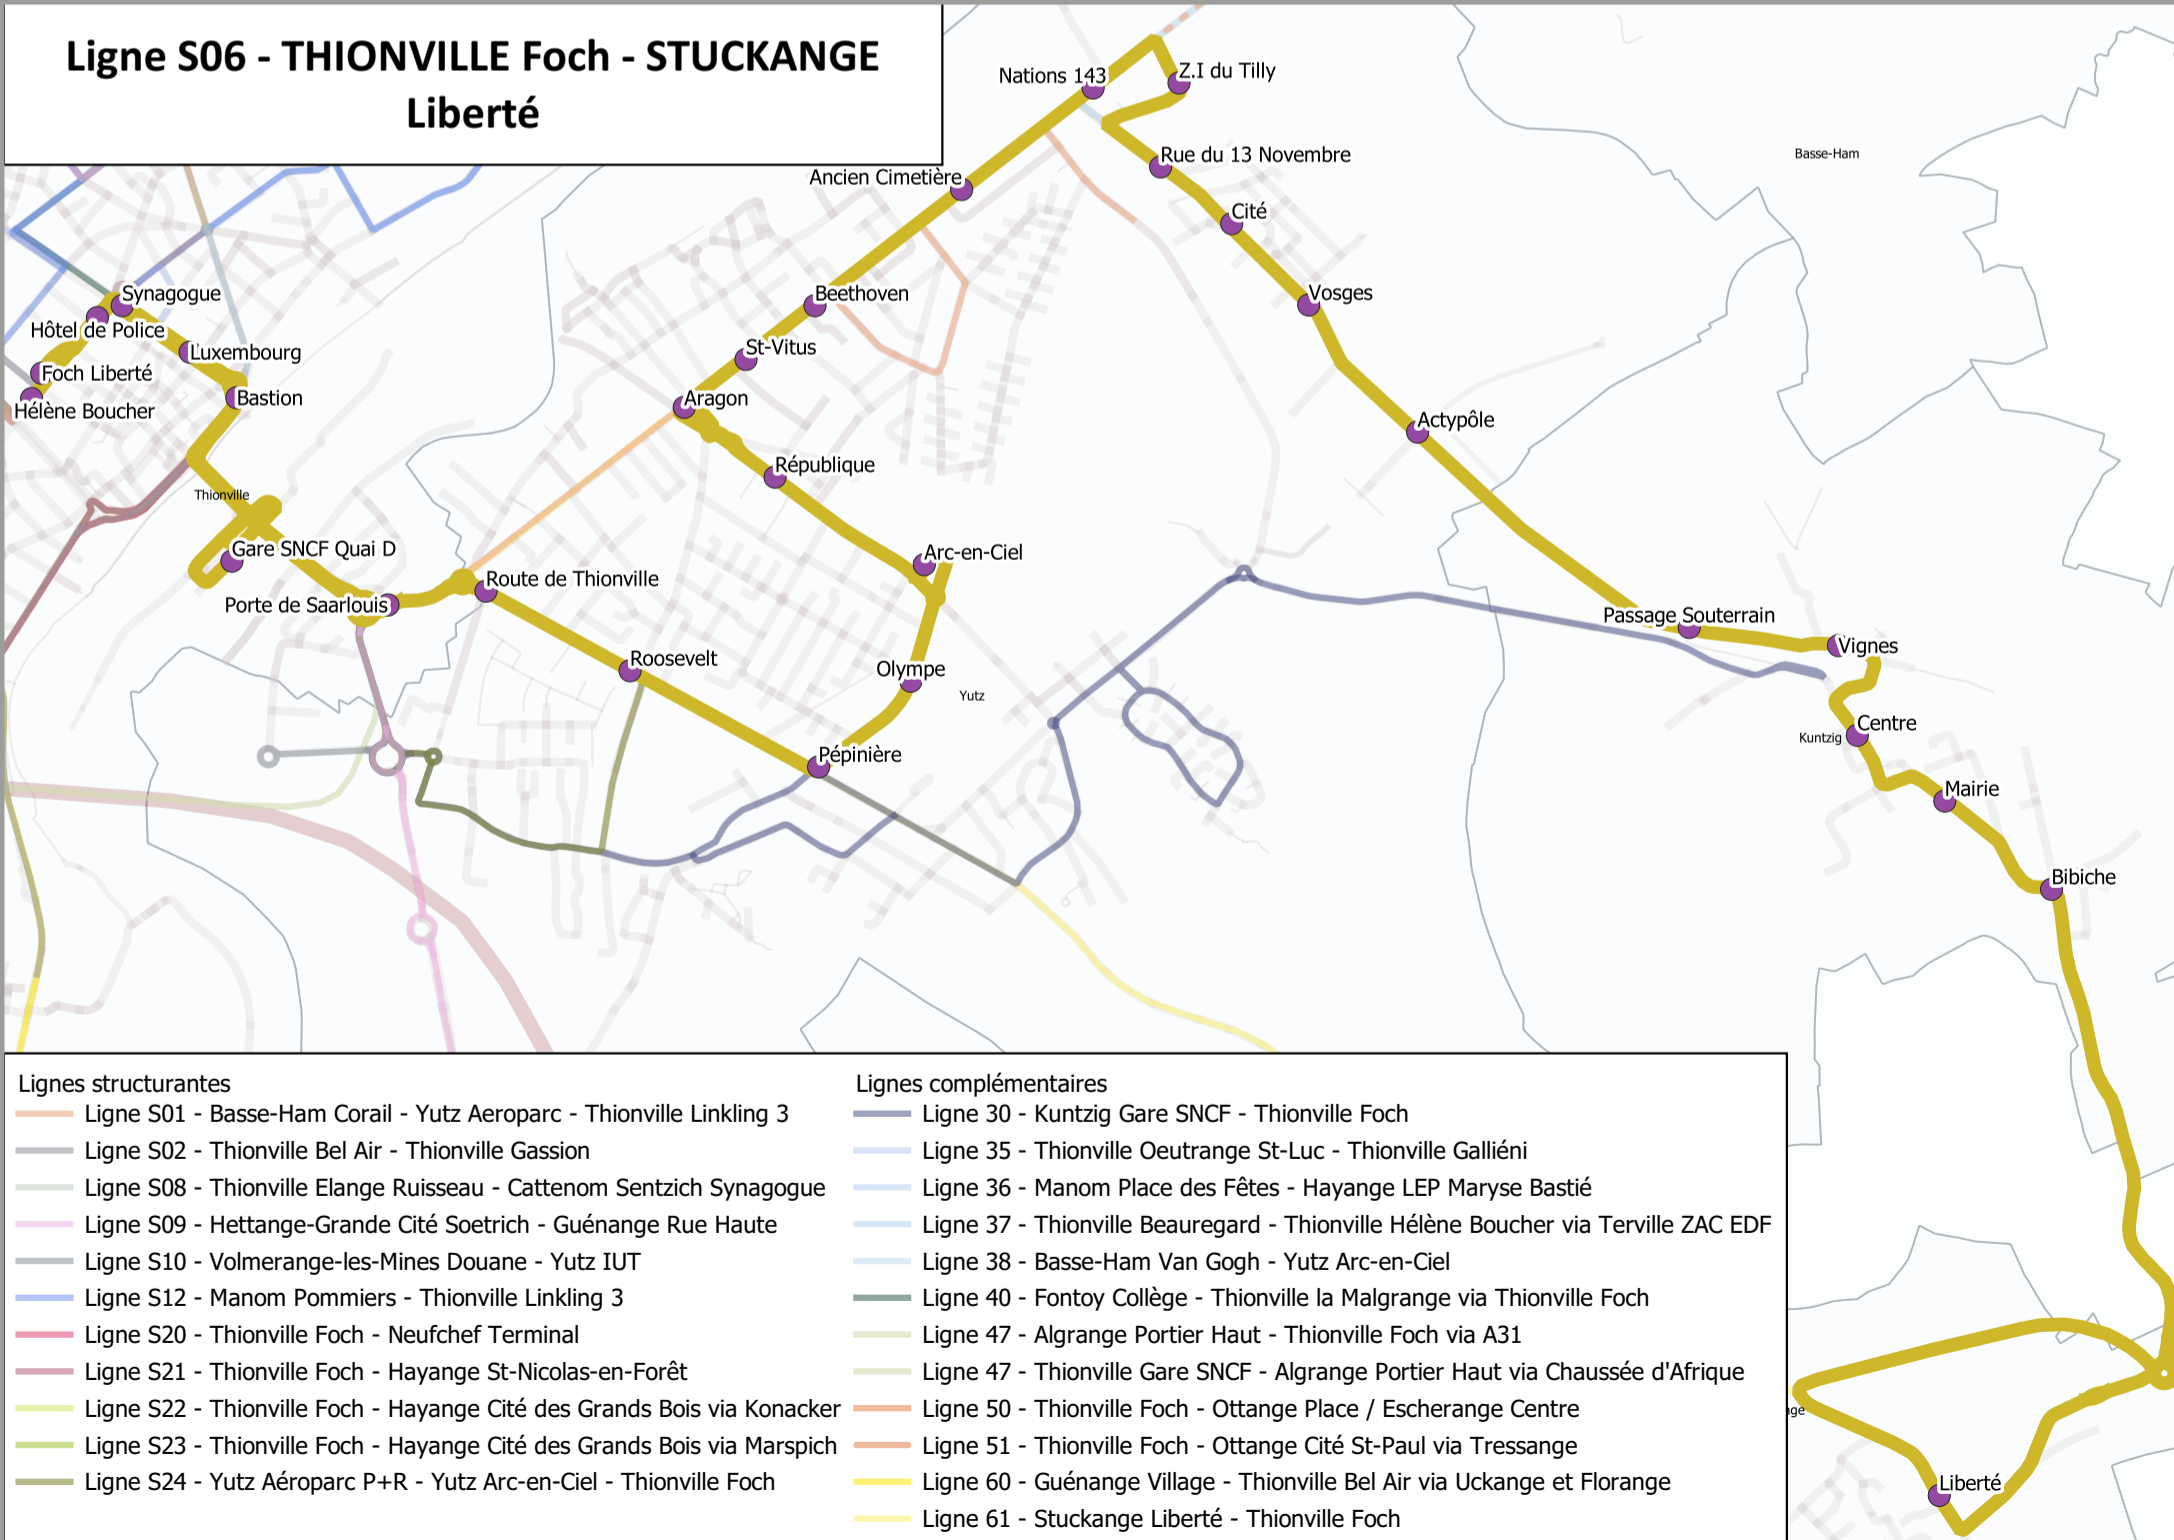

LV

LV

LV

LV

LV

LV

Ligne S06 - THIONVILLE Foch - STUCKANGE Liberté

LÉGENDES