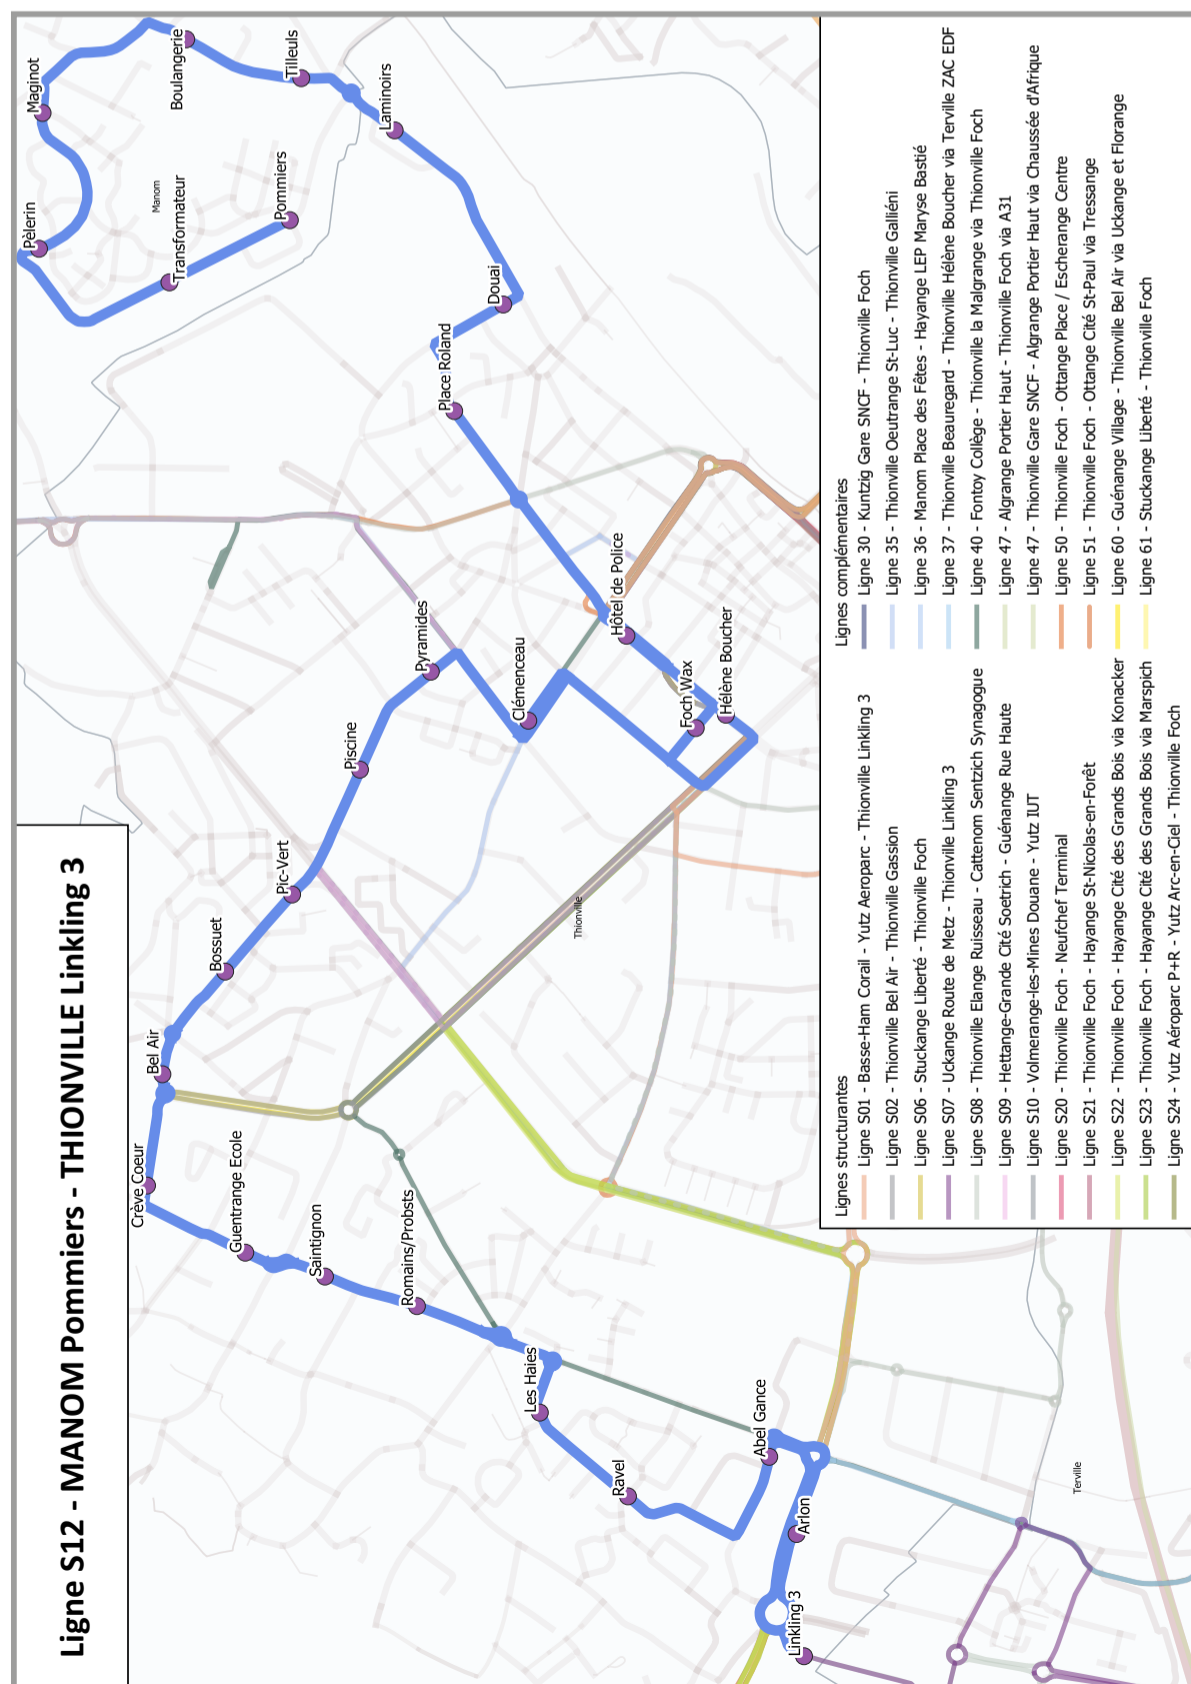

SAM LV LS LS LS LS LS LS

LÉGENDES

- LMJV : CIRCULE LE LUNDI, MARDI, JEUDI, VENDREDI
- ME : CIRCULE LE MERCREDI
- SAM : CIRCULE LE SAMEDI
- LS : CIRCULE DU LUNDI AU SAMEDI
- LV : CIRCULE DU LUNDI AU VENDREDI