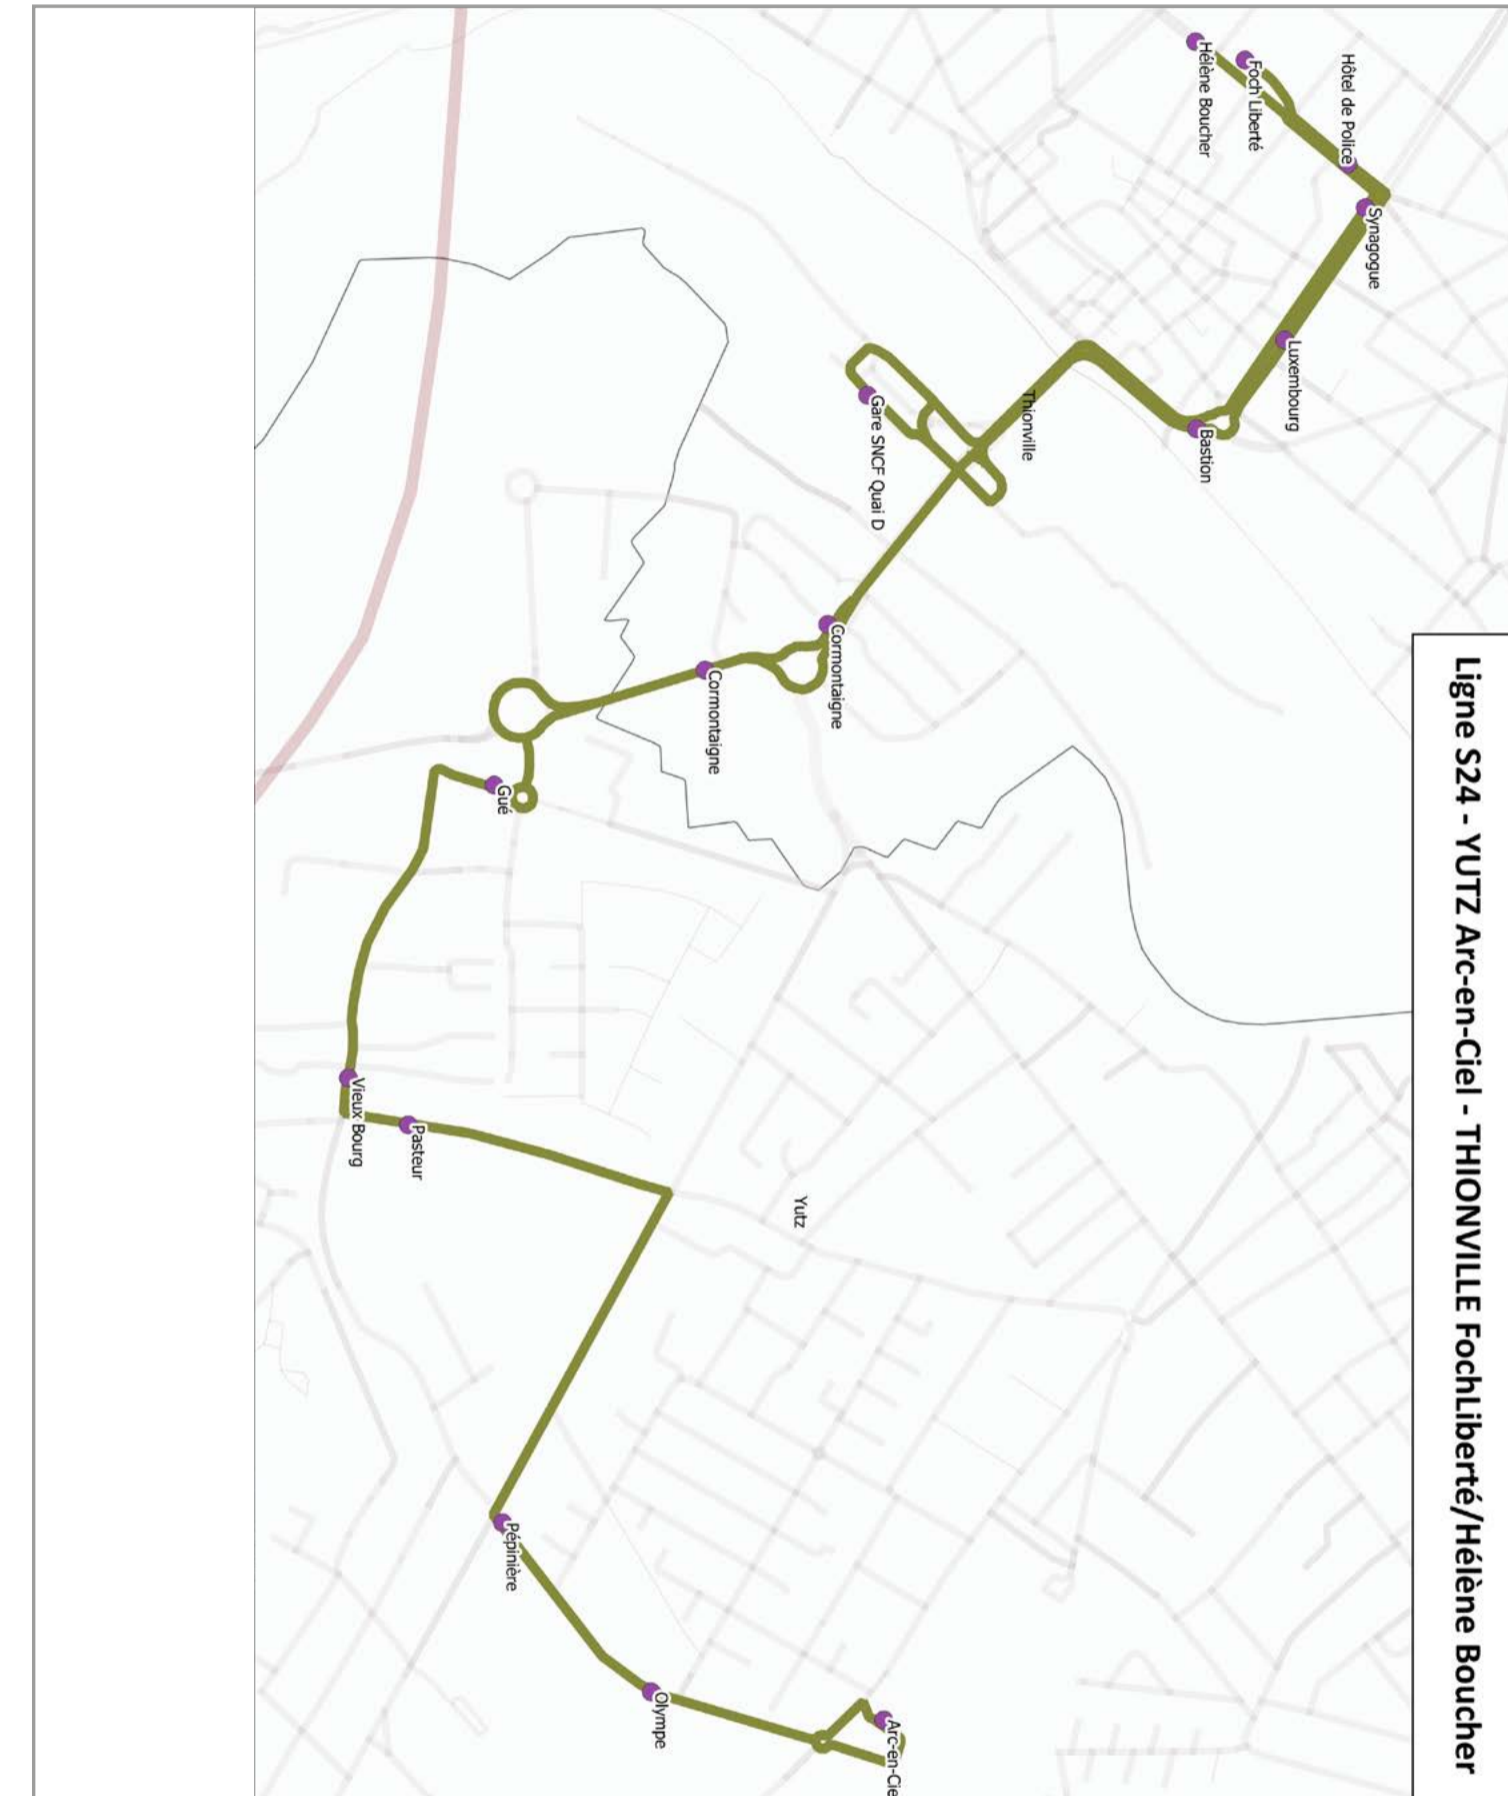

INFORMEZ-VOUS

S24

THIONVILLE Hélène Boucher

YUTZ Arc-en-Ciel

Du lundi au vendredi

THIONVILLE HÉLÈNE BOUCHER	5:40	6:40	7:29	8:30	9:45	10:45	11:46	12:15	12:56	14:20	15:20	16:20	17:20	18:20	19:20	20:15
THIONVILLE SYNAGOGUE	5:41	6:41	7:30	8:31	9:46	10:46	11:47	12:17	12:57	14:21	15:21	16:21	17:21	18:21	19:21	20:16
THIONVILLE LUXEMBOURG	5:42	6:42	7:31	8:32	9:47	10:47	11:48	12:18	12:58	14:22	15:22	16:22	17:22	18:22	19:22	20:17
THIONVILLE GARE SNCF	5:46	6:47	7:38	8:37	9:51	10:51	11:52	12:23	13:02	14:26	15:26	16:26	17:28	18:28	19:26	20:21
THIONVILLE CORMONTAIGNE	5:48	6:49	7:40	8:39	9:53	10:53	11:54	12:25	13:04	14:28	15:28	16:28	17:30	18:30	19:28	20:23
YUTZ GUÉ	5:50	6:52	7:43	8:41	9:55	10:56	11:57	12:28	13:07	14:31	15:31	16:31	17:33	18:33	19:30	20:25
YUTZ VIEUX BOURG	5:52	6:53	7:44	8:43	9:57	10:57	11:58	12:29	13:08	14:32	15:32	16:32	17:35	18:35	19:32	20:27
YUTZ PASTEUR	5:52	6:54	7:45	8:43	9:57	10:58	11:59	12:30	13:09	14:33	15:33	16:33	17:36	18:36	19:32	20:27
YUTZ PÉPINIÈRE	5:55	6:56	7:47	8:46	10:00	11:00	12:01	12:34	13:11	14:35	15:35	16:35	17:38	18:38	19:35	20:30
YUTZ OLYMPE	5:56	6:57	7:48	8:47	10:01	11:01	12:02	12:35	13:12	14:36	15:36	16:36	17:38	18:38	19:36	20:31
YUTZ ARC EN CIEL	5:59	7:00	7:51	8:50	10:04	11:04	12:05	12:38	13:15	14:39	15:39	16:39	17:41	18:41	19:39	20:34

Ligne S24 - YUTZ Arc-en-Ciel - THIONVILLE Fochliberté/Hélène Boucher

LÉGENDES

- : CIRCULE LE LUNDI, MARDI, JEUDI, VENDREDI
- : CIRCULE LE MERCREDI
- : CIRCULE LE SAMEDI
- : CIRCULE DU LUNDI AU SAMEDI
- : CIRCULE DU LUNDI AU VENDREDI