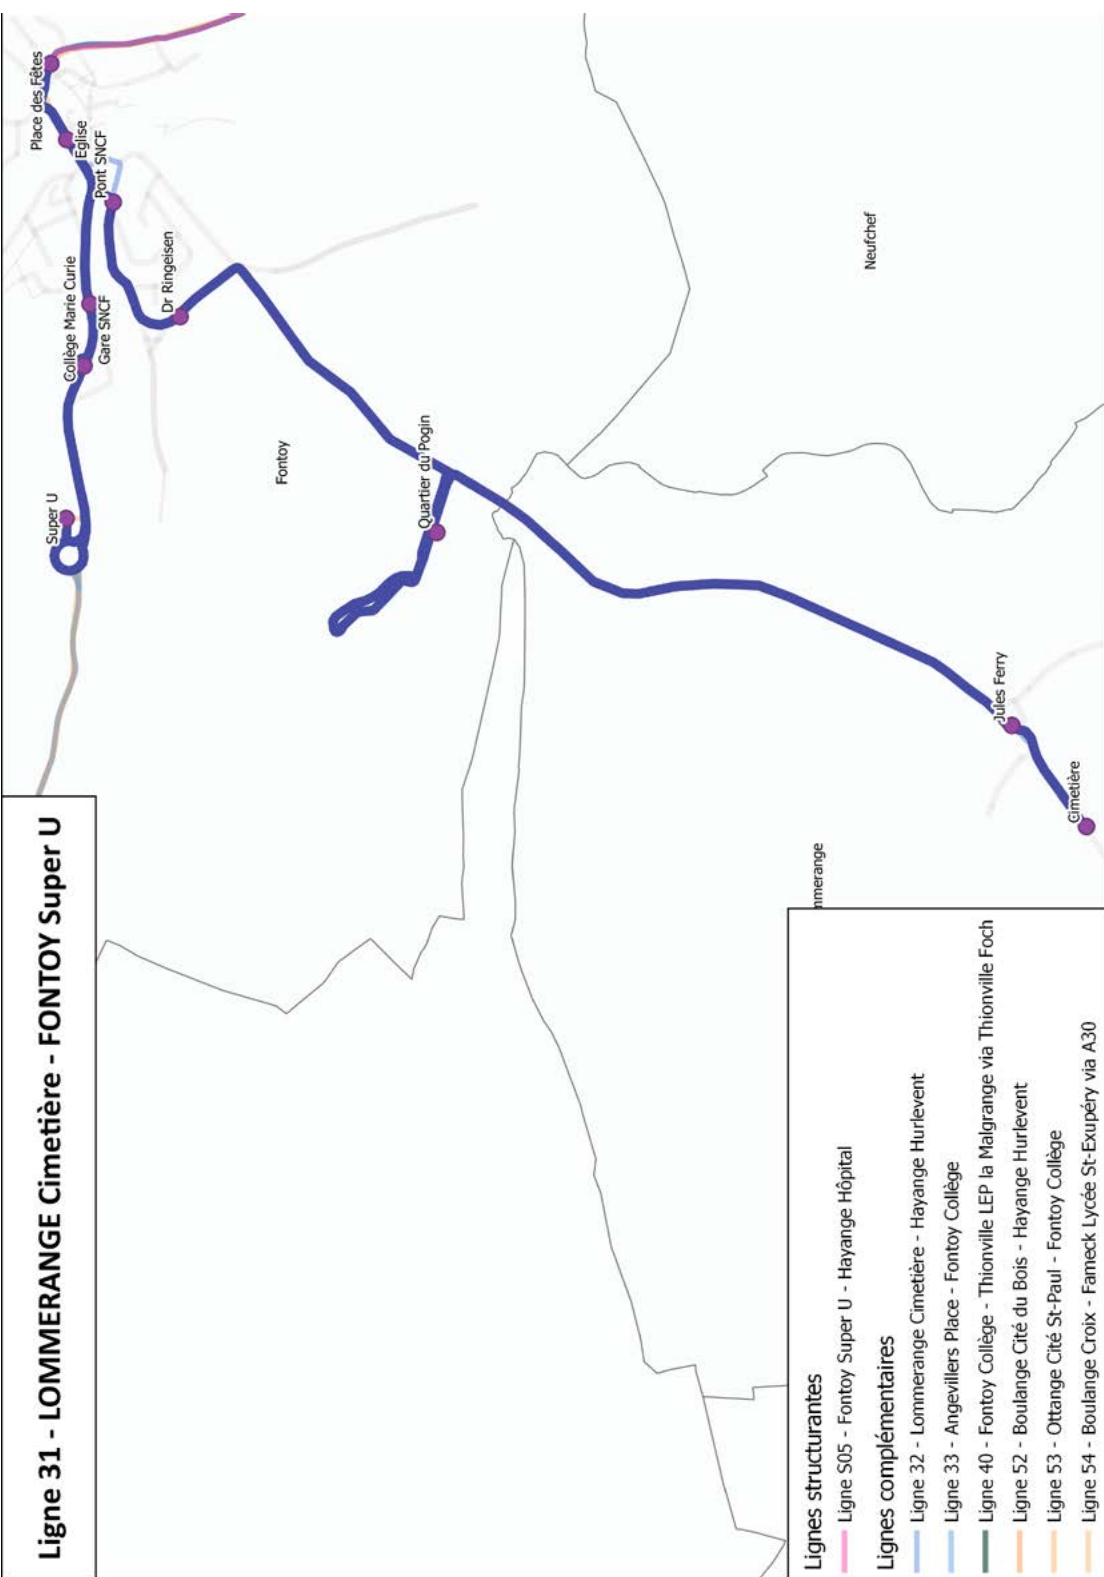

Ligne 31 - LOMMERANGE Cimetière - FONTOY Super U

31

FONTOY
Super U

LOMMERANGE
Cimetière

Du lundi au vendredi

FONTOY	SUPER U	7:51	9:00	10:05	12:05	15:45	.....	.....	17:17	18:15	.....
	COLLÈGE	7:53	9:02	10:07	12:07	15:47	.....	16:46	17:19	18:17	19:05
	GARE	7:53	9:02	10:07	12:07	15:47	.....	16:46	17:19	18:17	19:05
	EGLISE	7:54	9:03	10:08	12:08	15:48	.....	16:47	17:20	18:18	19:06
	PLACE DES FÊTES	7:56	9:05	10:10	12:10	15:50	16:25	16:49	17:22	18:20	19:08
	EGLISE	7:57	9:06	10:11	12:11	15:51	16:26	16:50	17:23	18:21	19:09
	PONT SNCF	7:57	9:06	10:11	12:11	15:51	16:26	16:50	17:23	18:21	19:09
	QUARTIER DU POGIN	8:01	9:10	10:15	12:15	15:55	16:30	16:54	17:27	18:25	19:13
LOMMERANGE	CENTRE (J.FERRY)	8:08	9:17	10:22	12:22	16:02	16:37	17:01	17:34	18:32	19:20
	CIMETIÈRE	8:09	9:18	10:23	12:23	16:03	16:38	17:02	17:35	18:33	19:21

LMJV LMJV

Samedi et vacances scolaires

FONTOY	SUPER U	12:00	18:00
	COLLÈGE	12:02	18:02
	GARE	12:03	18:03
	EGLISE	12:04	18:04
	PLACE DES FÊTES	12:05	18:05
	EGLISE	12:06	18:06
	PONT SNCF	12:06	18:06
	QUARTIER DU POGIN	12:10	18:10
LOMMERANGE	CENTRE (J.FERRY)	12:17	18:17
	CIMETIÈRE	12:18	18:18

LS

LS

LÉGENDES

LMJV : CIRCULE LE LUNDI, MARDI, JEUDI, VENDREDI

ME : CIRCULE LE MERCREDI

SAM : CIRCULE LE SAMEDI

LS : CIRCULE DU LUNDI AU SAMEDI

LV : CIRCULE DU LUNDI AU VENDREDI