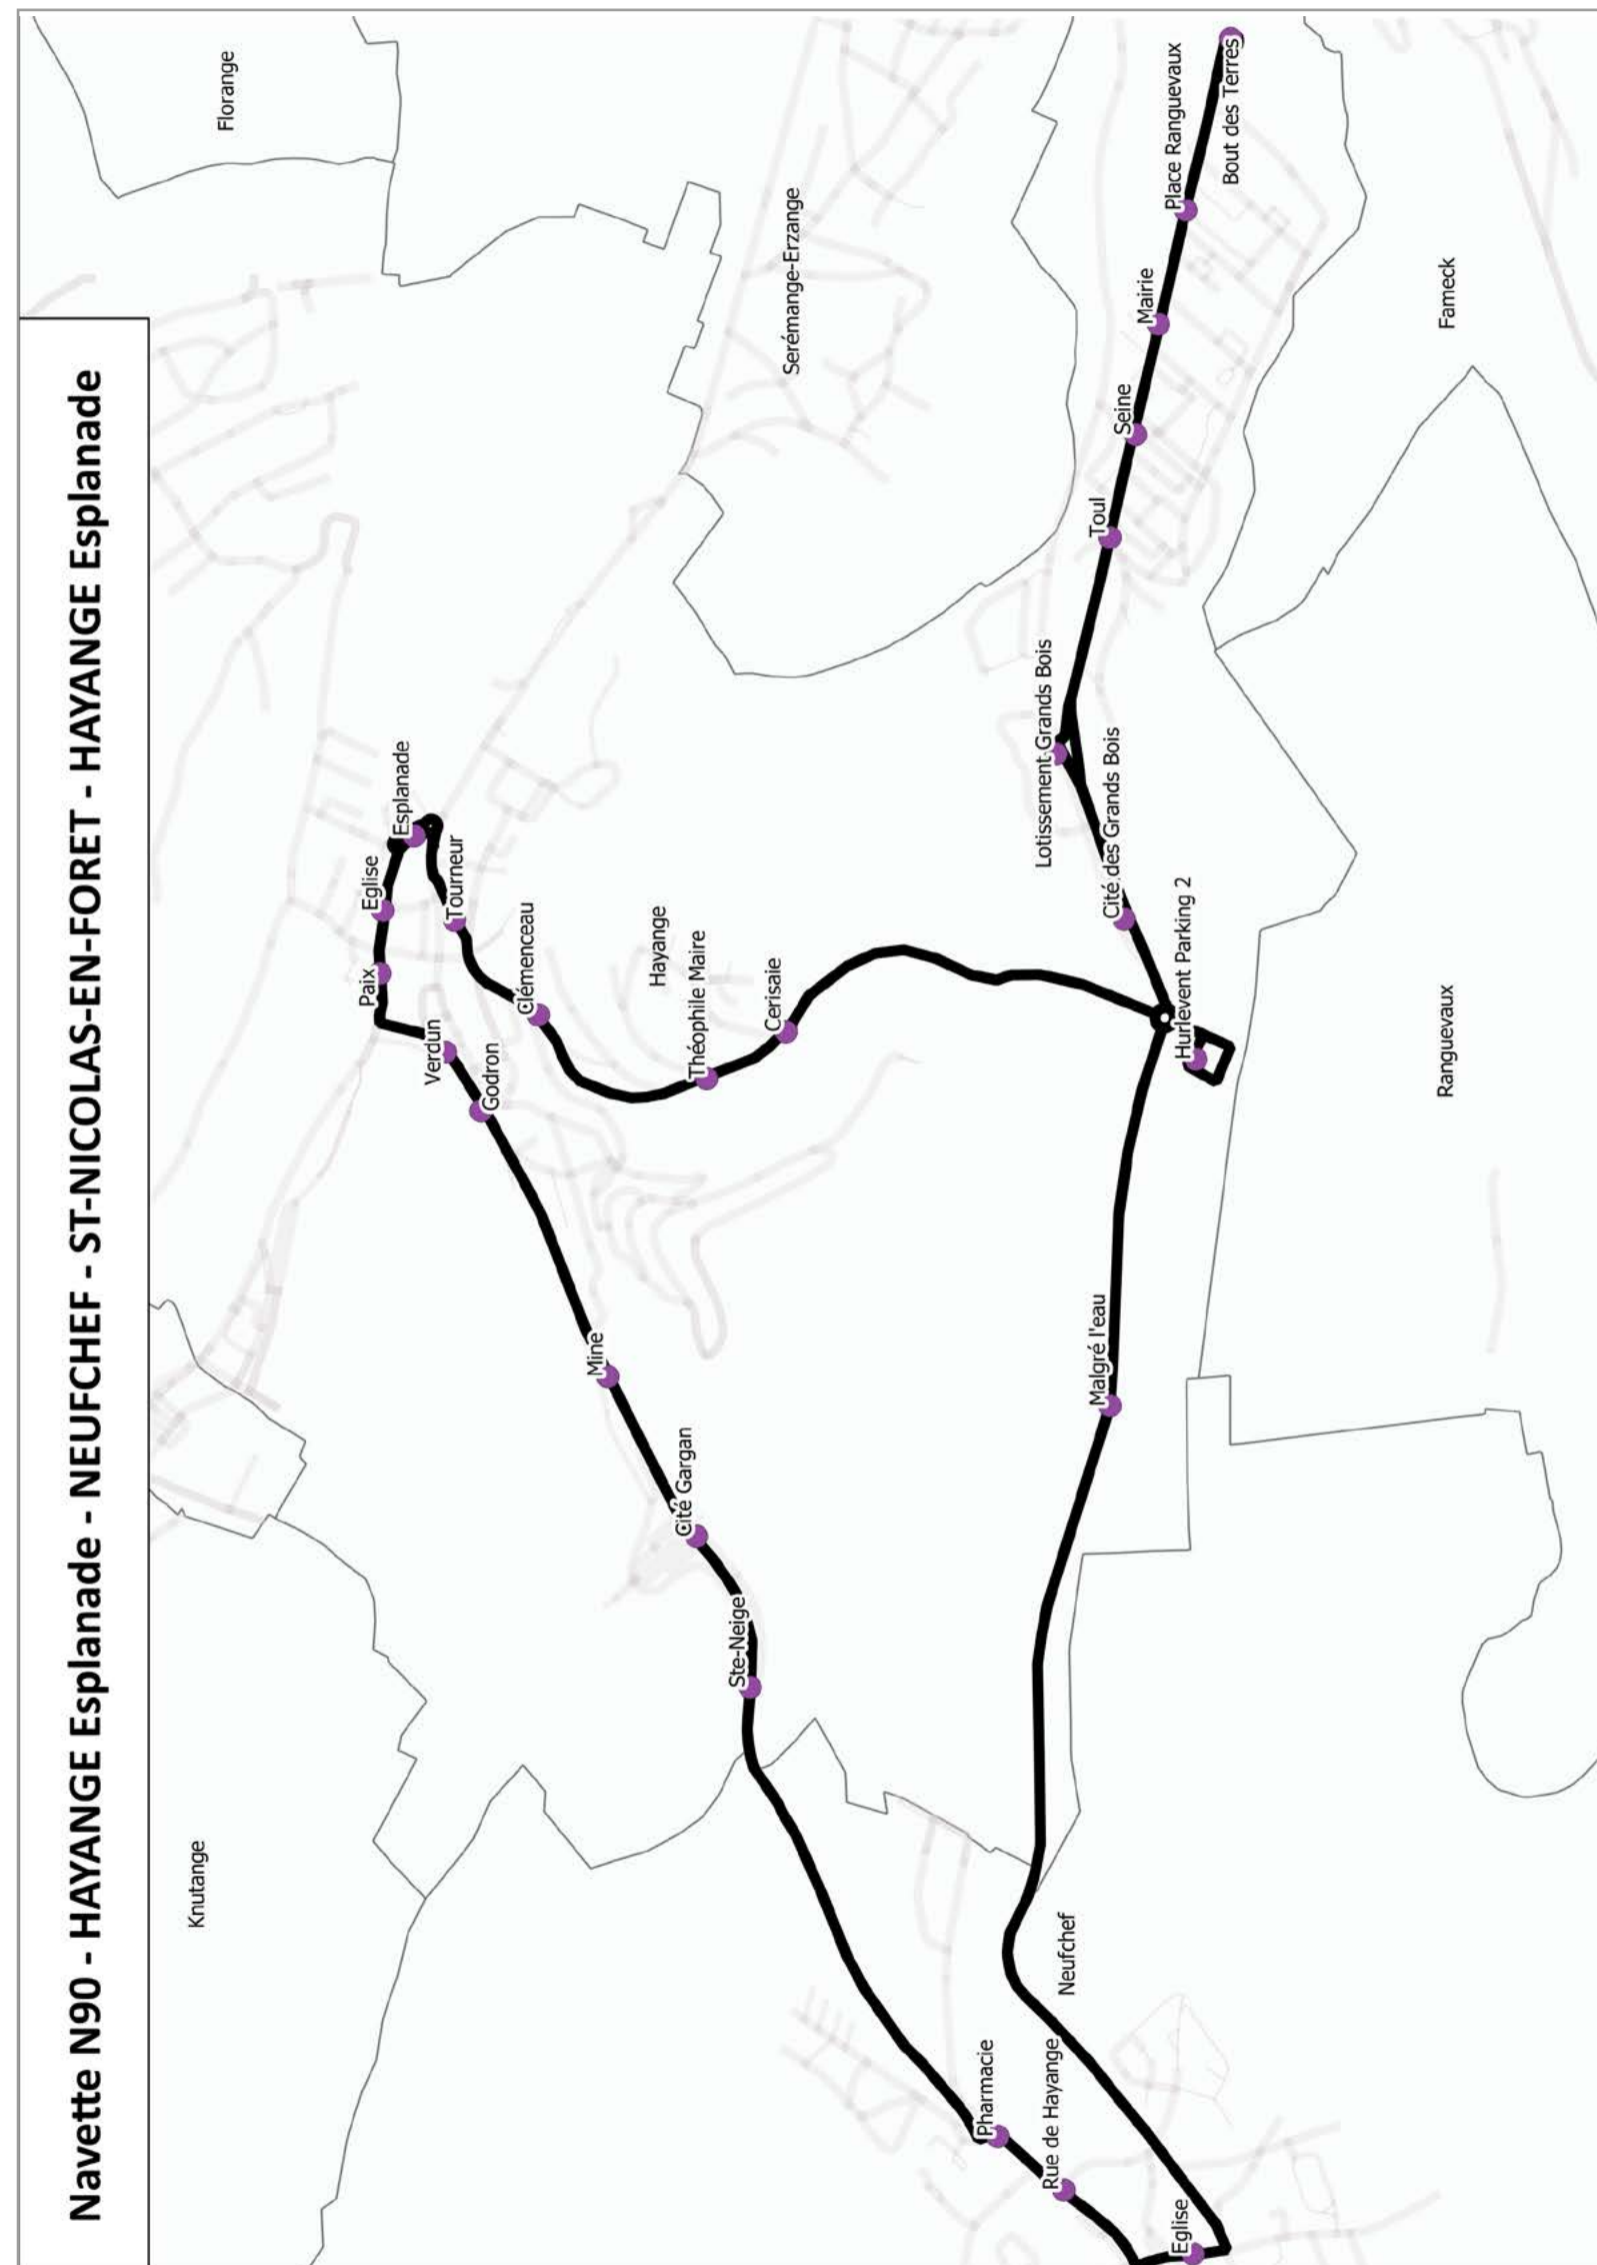

N90

**HAYANGE
Esplanade**

**HAYANGE
Saint Nicolas Bout
des Terres**

Du lundi au vendredi

HAYANGE ESPLANADE	9:24	10:24	11:24	13:09	13:55	14:54
HAYANGE TOURNEUR	9:25	10:25	11:25	13:10	13:56	14:55
HAYANGE CLÉMENCEAU	9:26	10:26	11:26	13:11	13:57	14:56
HAYANGE THÉOPHILE MAIRE	9:27	10:27	11:27	13:12	13:58	14:57
HAYANGE CERISALE	9:28	10:28	11:28	13:13	13:59	14:58
HAYANGE HURLEVENT PARKING 2	9:32	10:32	11:32	13:17	14:03	15:02
HAYANGE CITÉ DES GRANDS BOIS	9:32	10:33	11:33	13:18	14:04	15:03
HAYANGE LOT. GRANDS BOIS	9:33	10:34	11:34	13:19	14:05	15:04
ST NICOLAS TOUL	9:34	10:36	11:36	13:20	14:06	15:05
ST NICOLAS SEINE	9:35	10:36	11:36	13:21	14:07	15:06
ST NICOLAS MAIRIE	9:35	10:37	11:37	13:21	14:07	15:06
ST NICOLAS PLACE RANGUEVAUX	9:36	10:38	11:38	13:22	14:08	15:07
ST NICOLAS BOUT DES TERRES	9:37	10:39	11:39	13:23	14:09	15:08