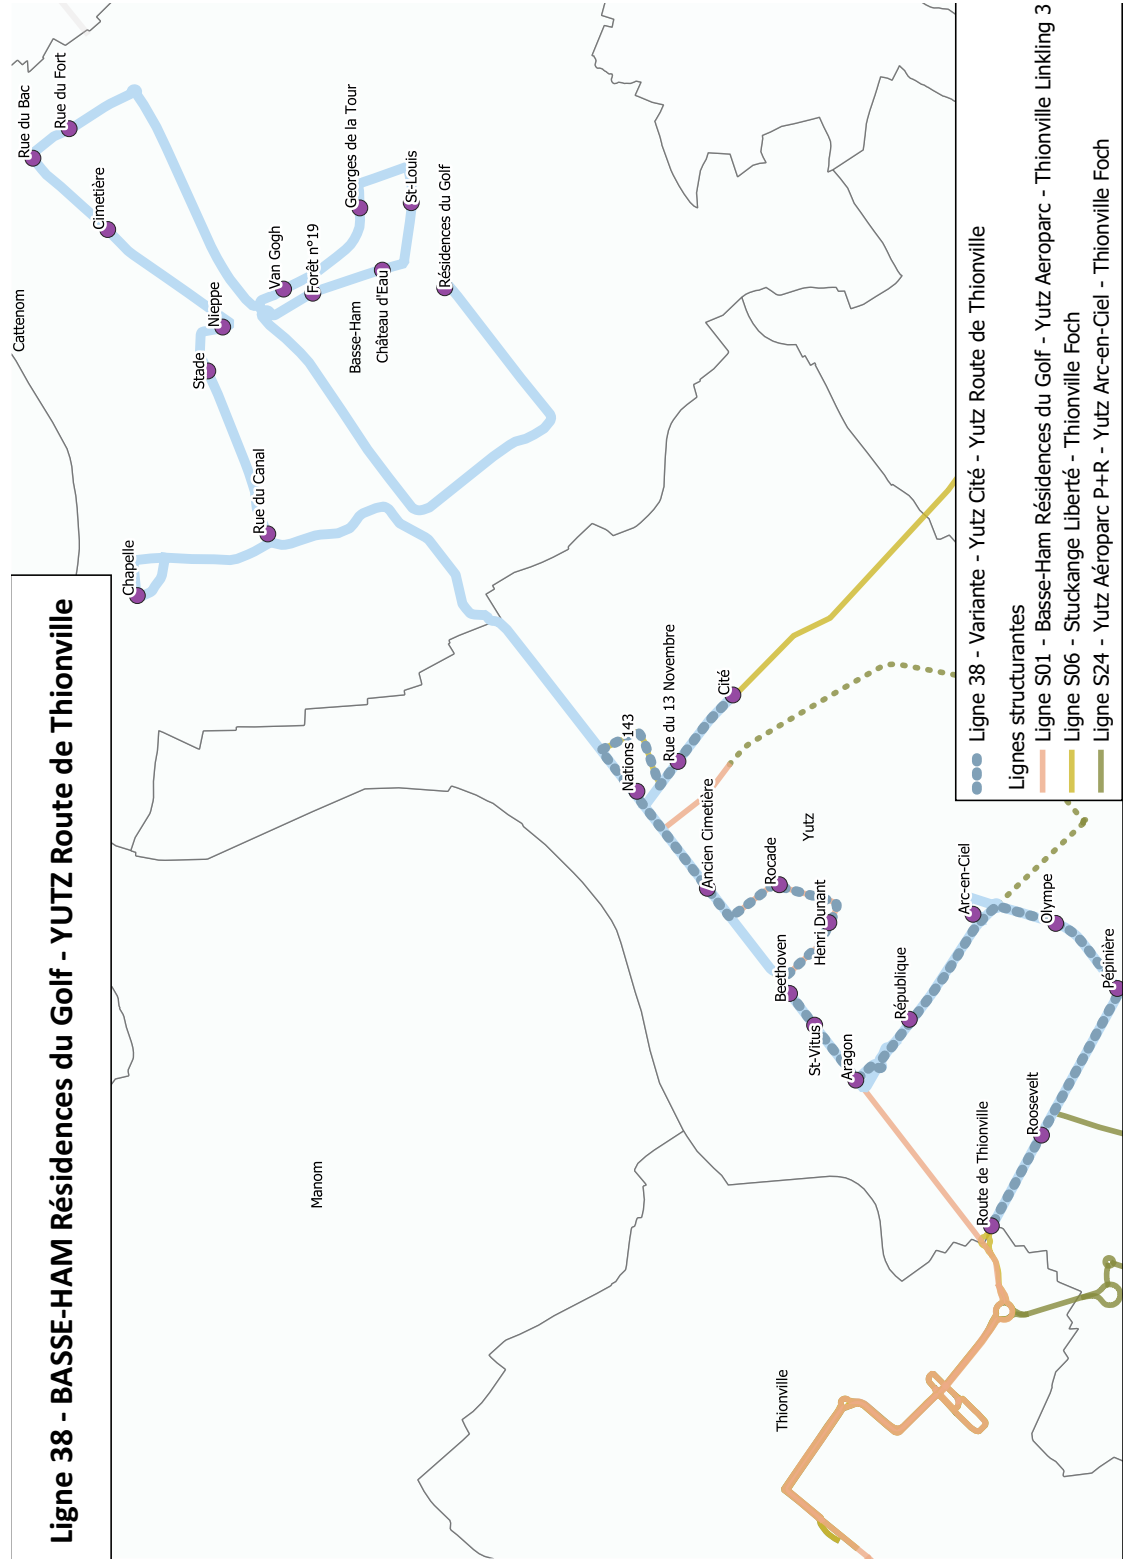

Printemps : du samedi 15 avril 2023 au mardi 2 mai 2023

Été : fin des cours samedi 8 juillet 2023

Fête du travail : Les bus ne circulent pas le 1er mai

## Du lundi au vendredi

BASSE HAM RESIDENCES DU GOLF	7:12	.....	.....
BASSE HAM VAN GOGH	7:17	.....	.....
BASSE HAM GEORGES DE LA TOUR	7:18	.....	.....
BASSE HAM ST LOUIS	7:20	.....	.....
BASSE HAM CHATEAU D'EAU	7:21	.....	.....
BASSE HAM FORÊT N° 19	7:22	.....	.....
BASSE HAM RUE DU FORT	7:26	.....	.....
BASSE HAM RUE DU BAC	7:27	.....	.....
BASSE HAM CIMETIÈRE	7:28	.....	.....
BASSE HAM NIEPPE	7:30	.....	.....
BASSE HAM STADE	7:31	.....	.....
BASSE HAM CHAPELLE	7:35	.....	.....
BASSE HAM RUE DU CANAL	7:36	.....	.....
YUTZ CITÉ	.....	12:15	13:10
YUTZ RUE DU 13 NOVEMBRE	.....	12:16	13:11
YUTZ Z.I. LE TILLY	.....	12:17	.....
YUTZ NATIONS 143	.....	12:18	.....
YUTZ ANCIEN CIMETIÈRE	.....	12:19	13:13
YUTZ ROCADE	.....	12:20	.....
YUTZ HENRI DUNANT	.....	12:21	.....
YUTZ BEETHOVEN	.....	12:22	.....
YUTZ ST VITUS	.....	12:23	13:15
YUTZ ARAGON	.....	12:24	13:16
YUTZ RÉPUBLIQUE	.....	12:25	.....
YUTZ ARC EN CIEL	7:50	12:27	13:20
YUTZ OLYMPE	.....	12:28	.....
YUTZ PÉPINIÈRE	.....	12:30	.....
YUTZ ROOSEVELT	.....	12:31	.....
YUTZ RTE THIONVILLE	.....	12:33	.....

# Ligne 38 - BASSE-HAM Résidences du Golf - YUTZ Route de Thionville