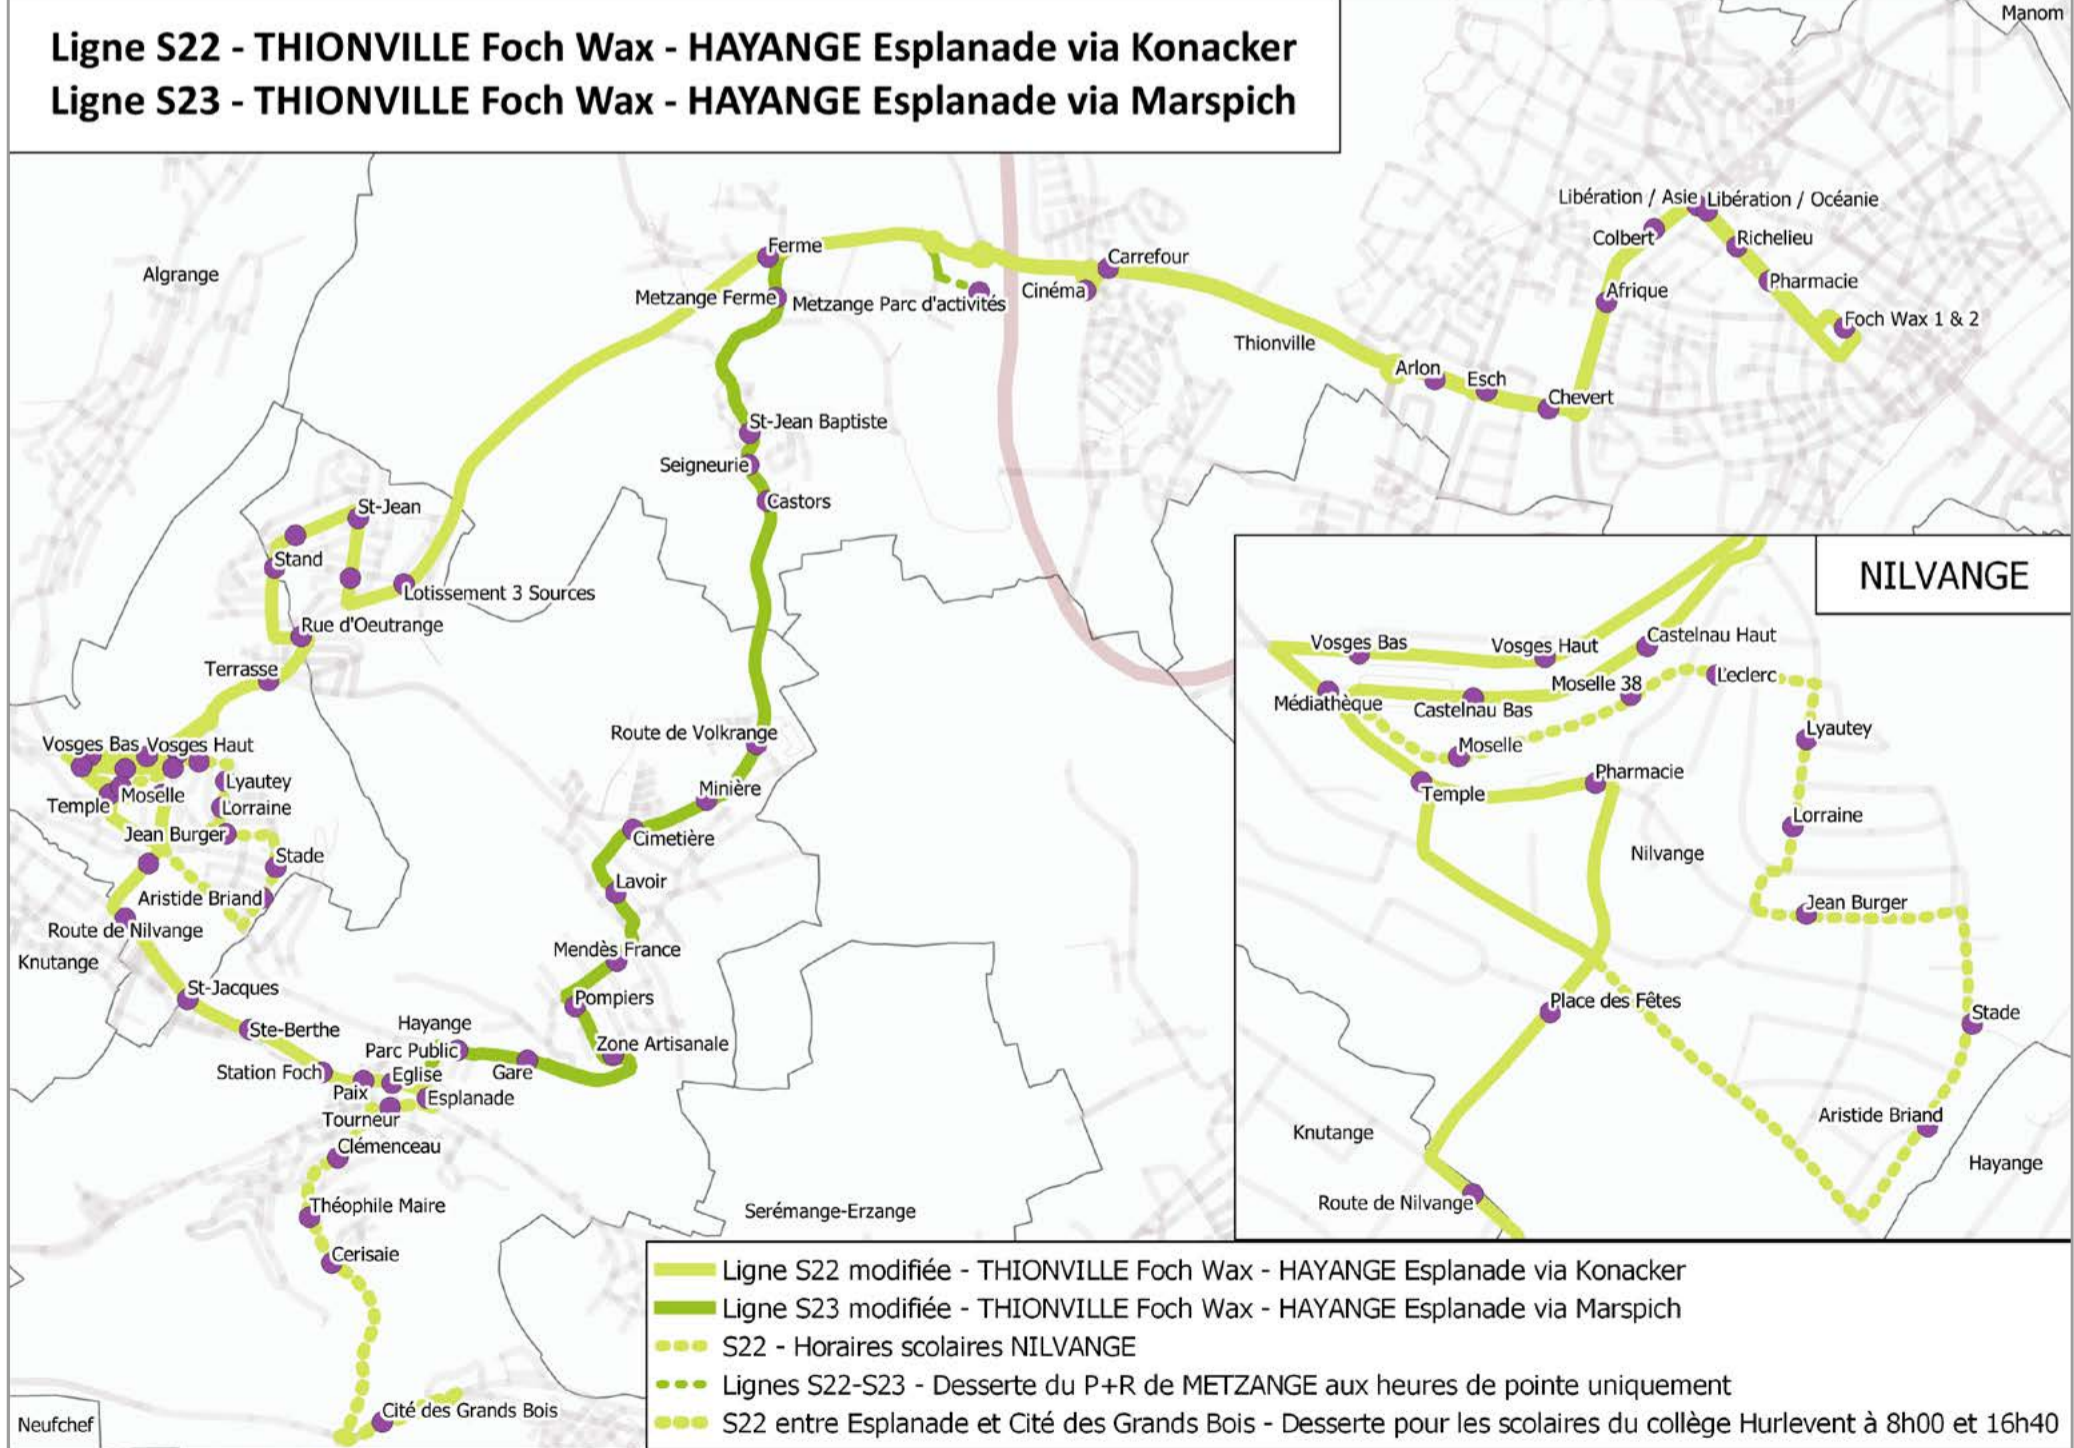

S23

THIONVILLE Foch Wax

HAYANGE Esplanade

Samedi

Table with 18 columns (times) and 30 rows (locations) for Saturday schedule.

Vacances scolaires

Table with 18 columns (times) and 30 rows (locations) for school vacation schedule.

Du lundi au vendredi

Table with 18 columns (times) and 30 rows (locations) for Monday to Friday schedule.

LÉGENDES
LMJV : CIRCULE LE LUNDI, MARDI, JEUDI, VENDREDI
ME : CIRCULE LE MERCREDI
SAM : CIRCULE LE SAMEDI
LS : CIRCULE DU LUNDI AU SAMEDI
LV : CIRCULE DU LUNDI AU VENDREDI