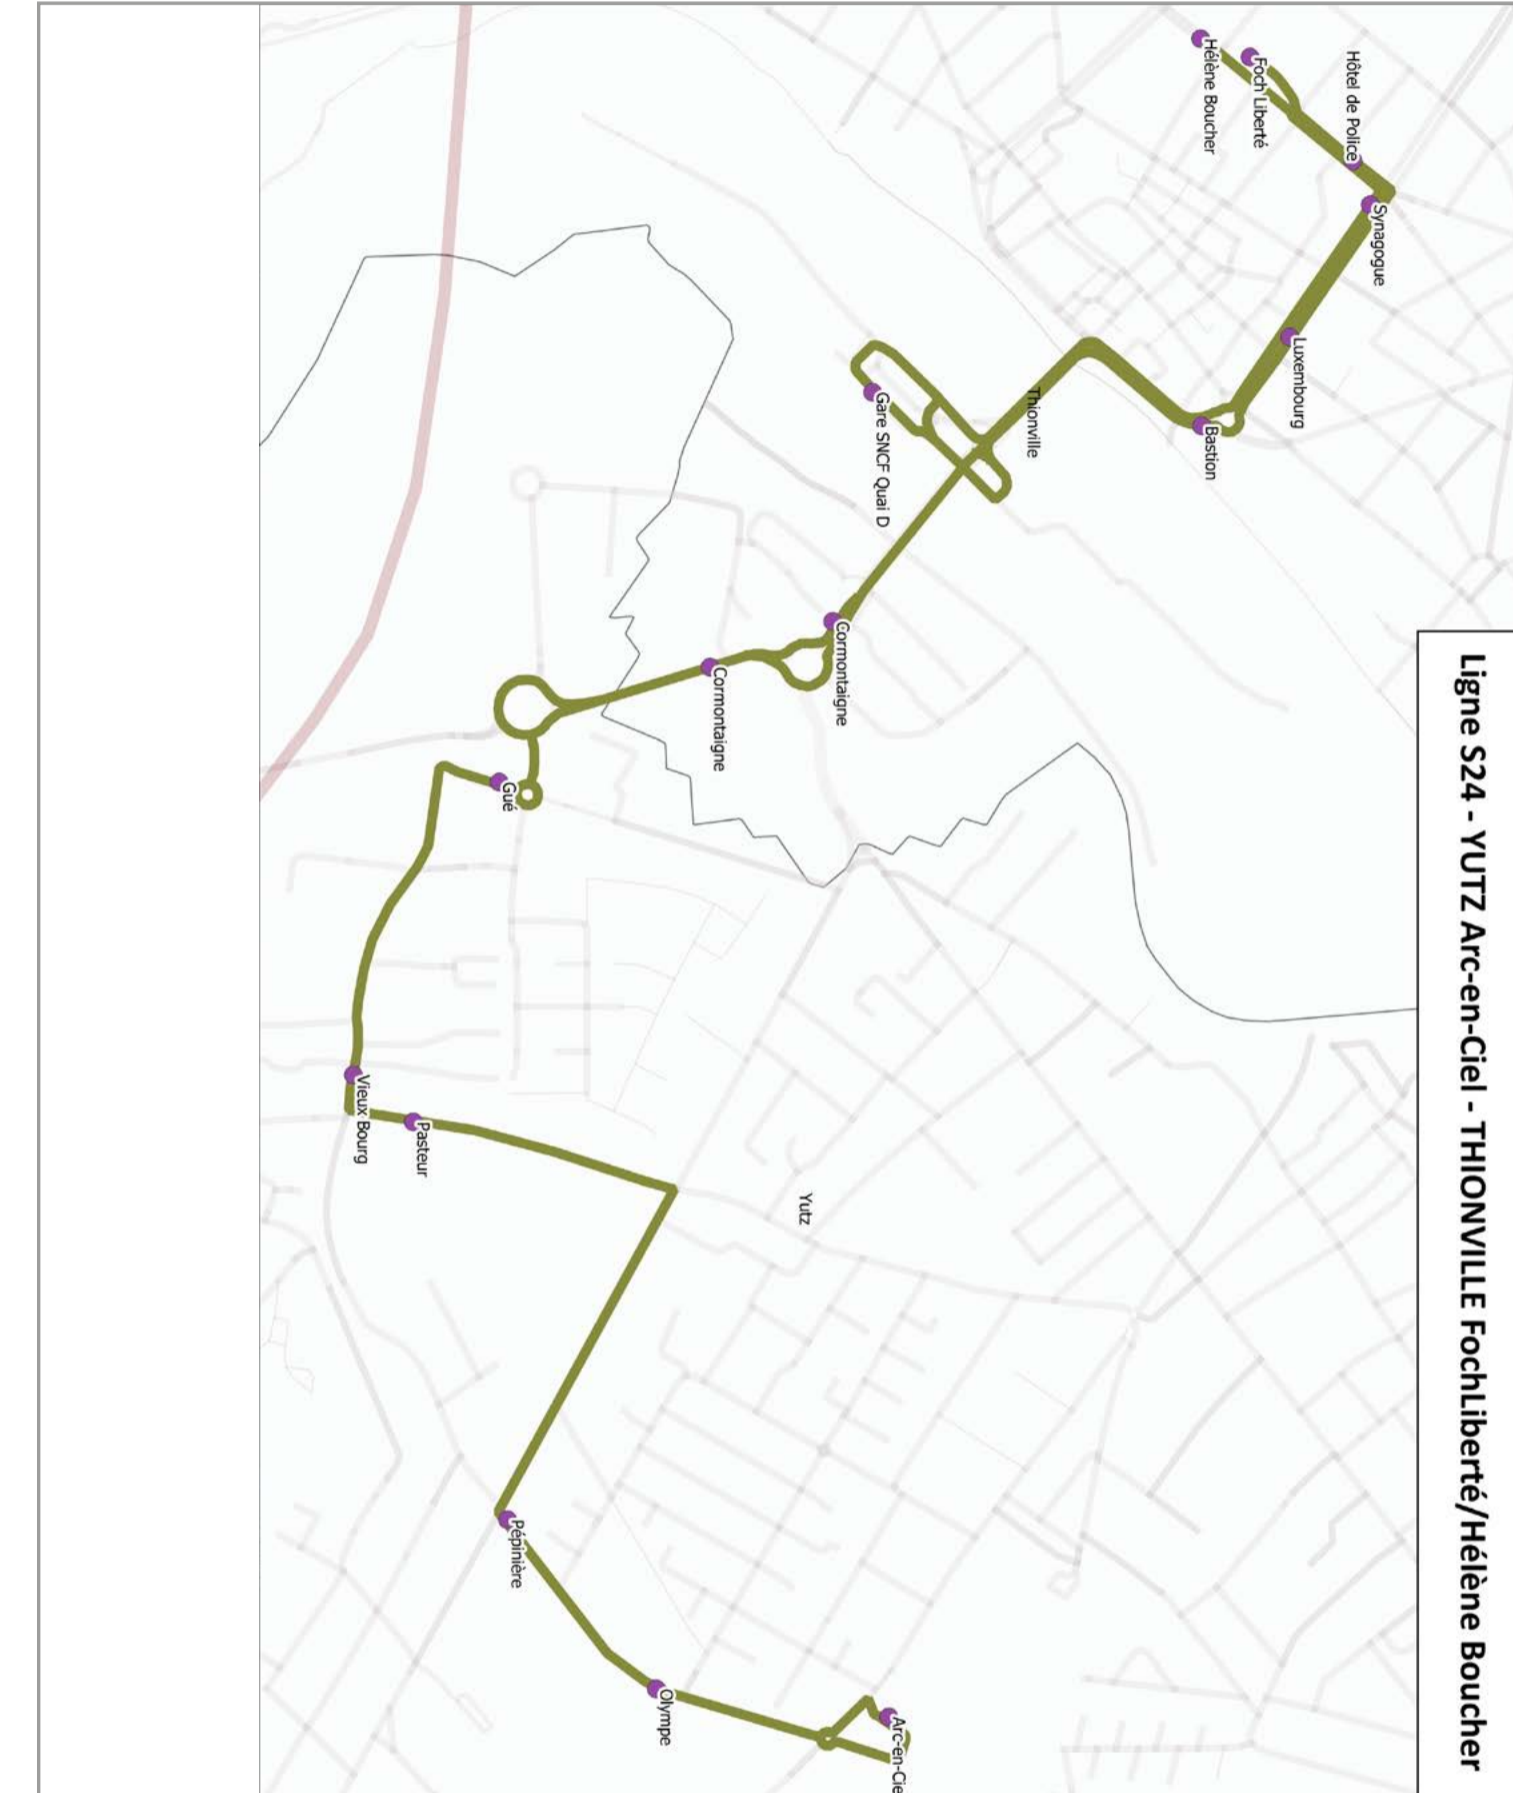

INFORMEZ-VOUS

S24

THIONVILLE Hélène Boucher

YUTZ Arc-en-Ciel

Du lundi au vendredi

THIONVILLE HÉLÈNE BOUCHER	5:40	6:35	7:28	8:30	9:45	10:45	11:46	12:15	12:56	14:20	15:20	16:20	17:20	18:20	19:20	20:15
THIONVILLE SYNAGOGUE	5:41	6:36	7:29	8:31	9:46	10:46	11:47	12:17	12:57	14:21	15:21	16:21	17:21	18:21	19:21	20:16
THIONVILLE LUXEMBOURG	5:42	6:37	7:30	8:32	9:47	10:47	11:48	12:18	12:58	14:22	15:22	16:22	17:22	18:22	19:22	20:17
THIONVILLE GARE SNCF	5:46	6:42	7:35	7:35	8:37	9:51	10:51	11:52	12:23	13:02	14:26	15:26	16:26	17:28	18:28	19:26	20:21
THIONVILLE CORMONTAIGNE	5:48	6:44	7:37	7:37	8:39	9:53	10:53	11:54	12:25	13:04	14:28	15:28	16:28	17:30	18:30	19:28	20:23
YUTZ GUÉ	5:50	6:47	7:40	7:40	8:41	9:55	10:56	11:57	12:28	13:07	14:31	15:31	16:31	17:33	18:33	19:30	20:25
YUTZ VIEUX BOURG	5:52	6:48	7:41	7:41	8:43	9:57	10:57	11:58	12:29	13:08	14:32	15:32	16:32	17:35	18:35	19:32	20:27
YUTZ PASTEUR	5:52	6:49	7:42	7:42	8:43	9:57	10:58	11:59	12:30	13:09	14:33	15:33	16:33	17:36	18:36	19:32	20:27
YUTZ PÉPINIÈRE	5:55	6:51	7:44	7:44	8:46	10:00	11:00	12:01	12:34	13:11	14:35	15:35	16:35	17:38	18:38	19:35	20:30
YUTZ OLYMPE	5:56	6:52	7:45	7:45	8:47	10:01	11:01	12:02	12:35	13:12	14:36	15:36	16:36	17:38	18:38	19:36	20:31
YUTZ ARC EN CIEL	5:59	6:55	7:48	7:48	8:50	10:04	11:04	12:05	12:38	13:15	14:39	15:39	16:39	17:41	18:41	19:39	20:34

Ligne S24 - YUTZ Arc-en-Ciel - THIONVILLE Fochliberté/Hélène Boucher

LÉGENDES

: CIRCULE LE LUNDI, MARDI, JEUDI, VENDREDI

: CIRCULE LE MERCREDI

: CIRCULE LE SAMEDI

: CIRCULE DU LUNDI AU SAMEDI

: CIRCULE DU LUNDI AU VENDREDI