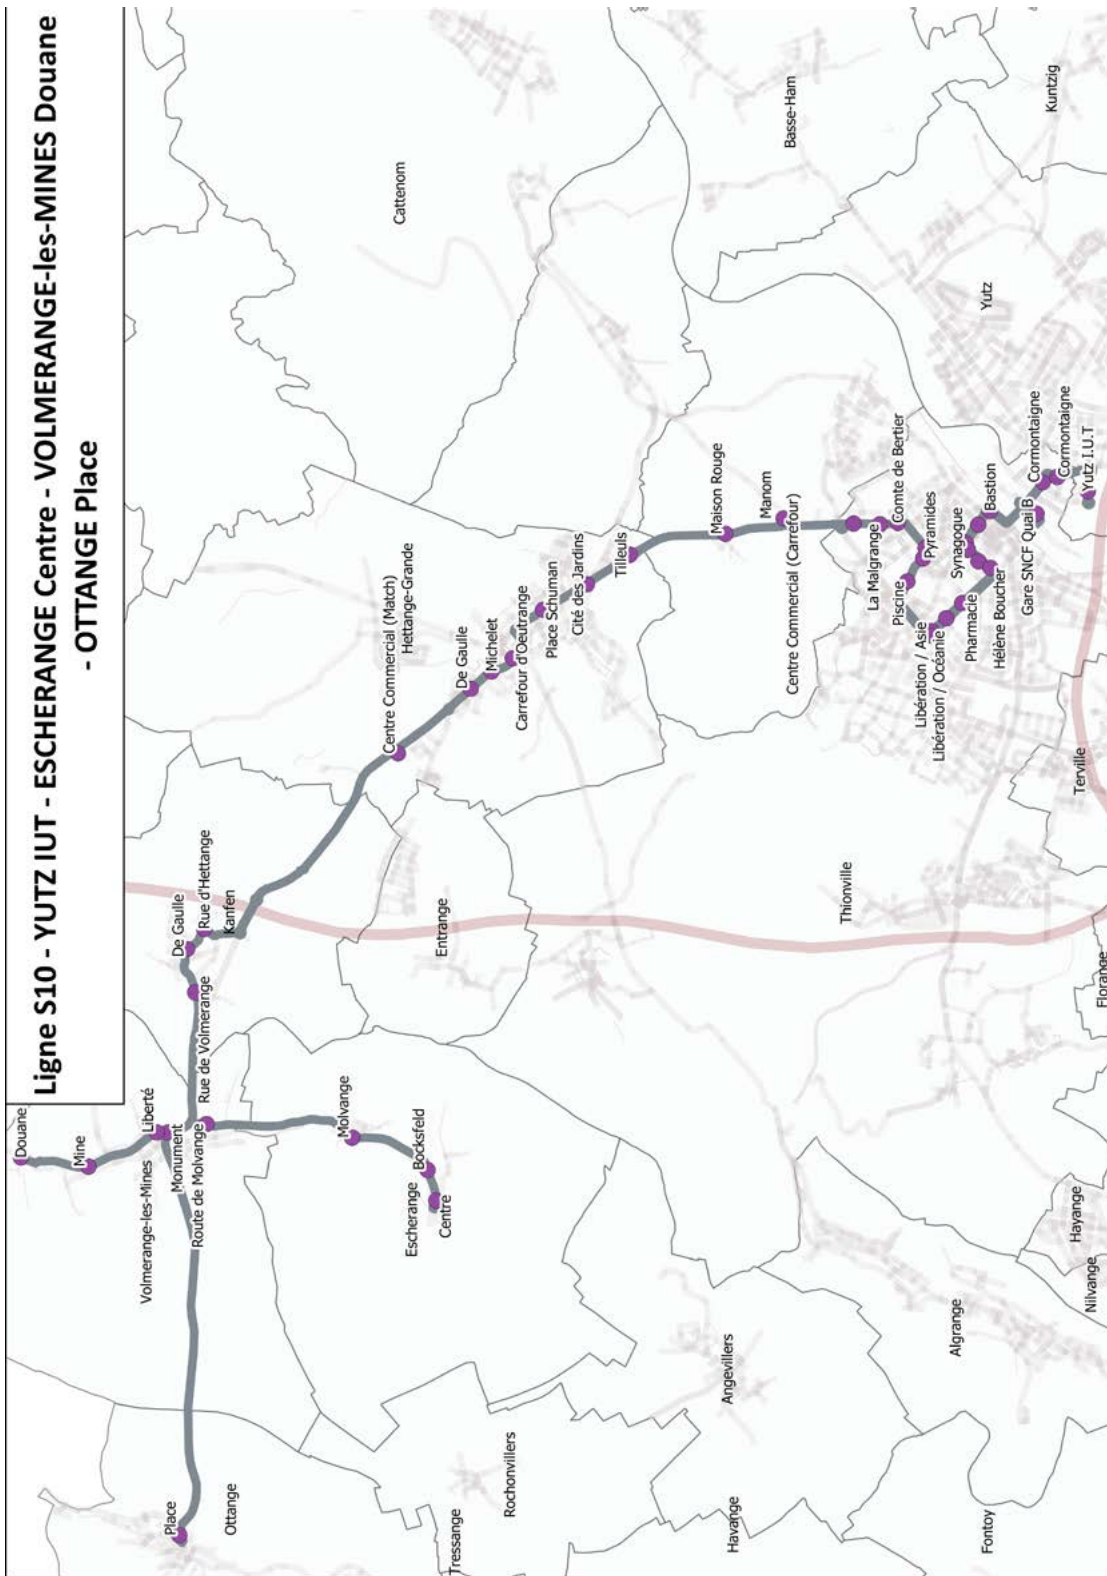

S10

THIONVILLE
Foch Théâtre
YUTZ
IUT

VOLMERANGE-LES-MINES
Douane
OTTANGE
Place

Du lundi au vendredi