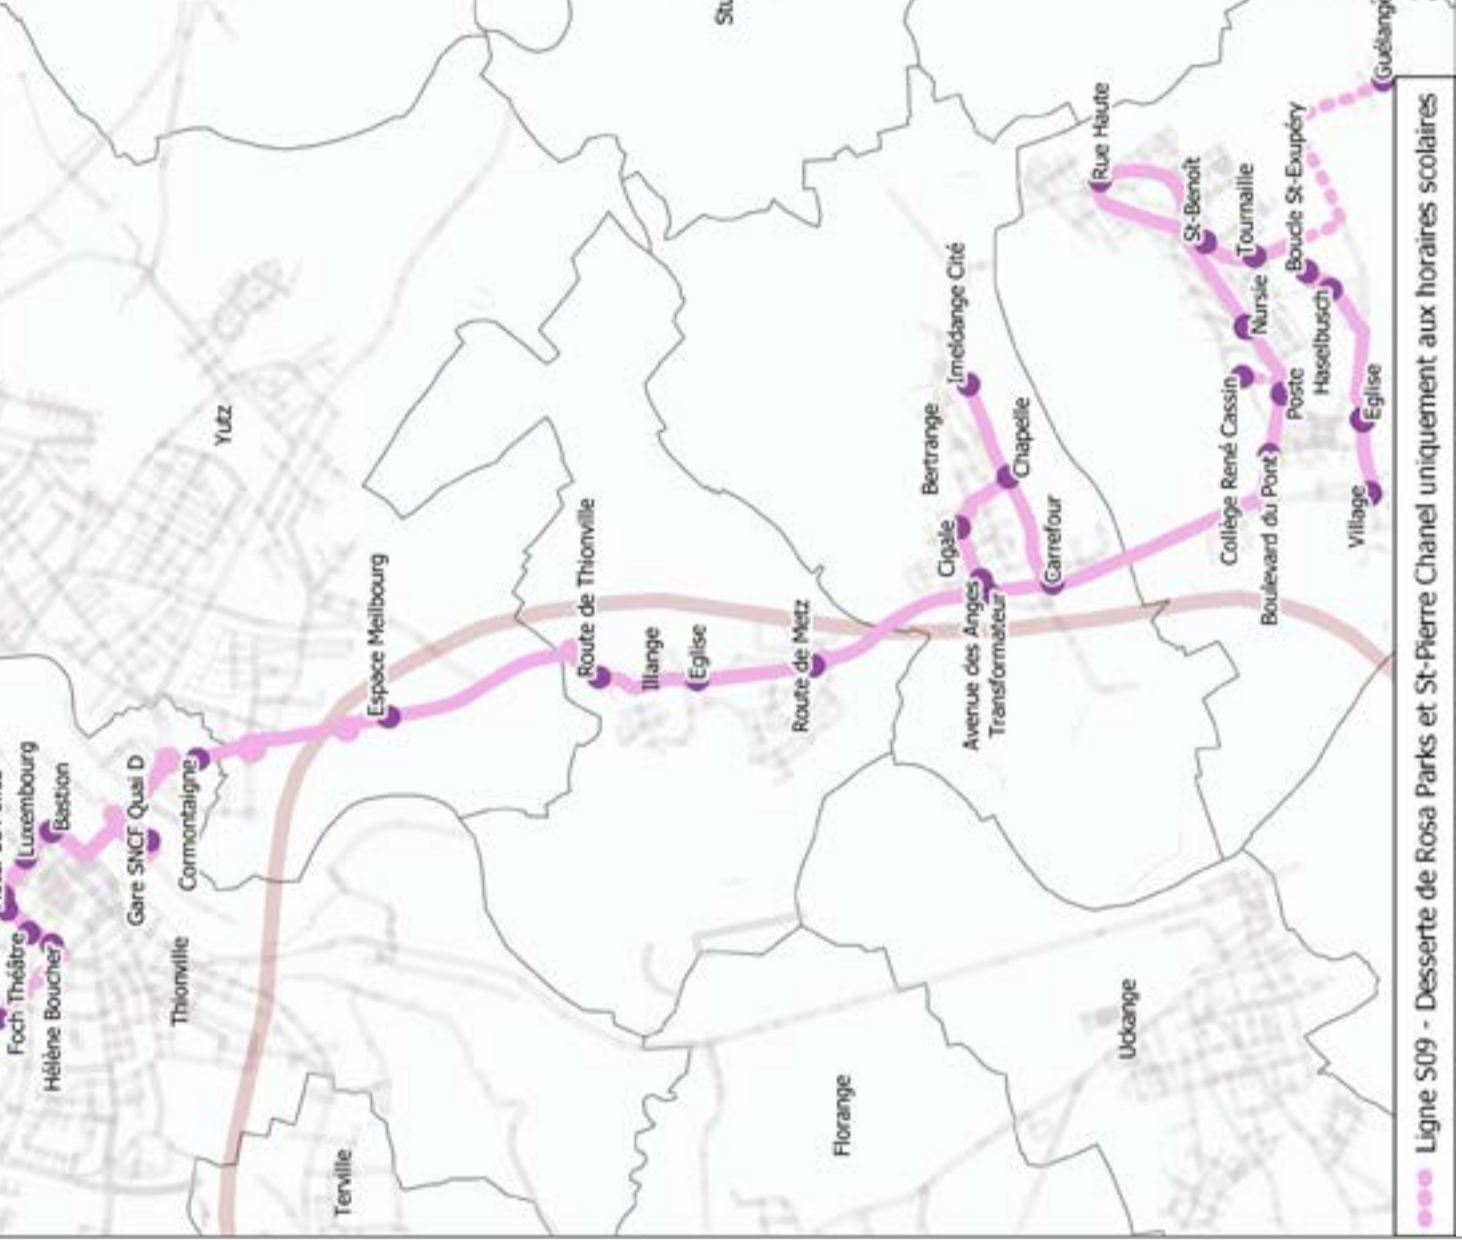

Ligne S09 - GUENANGE Village - THIONVILLE Foch/Hélène Boucher

THONVILLE

GUENANGE

S09

GUENANGE Village

THONVILLE Sécurité Sociale Foch Théâtre

Du lundi au vendredi

Table with columns for destination (e.g., GUENANGE VILLAGE, THIONVILLE GARE SNCF) and rows for departure times from Monday to Friday.

LMJV ME ME LMJV ME LMJV ME

Samedi

Table with columns for destination and rows for departure times on Saturday.

Vacances scolaires

Table with columns for destination and rows for departure times during school holidays.

- LÉGENDES
LMJV : CIRCULE LE LUNDI, MARDI, JEUDI, VENDREDI
ME : CIRCULE LE MERCREDI
SAM : CIRCULE LE SAMEDI
LS : CIRCULE DU LUNDI AU SAMEDI
LV : CIRCULE DU LUNDI AU VENDREDI