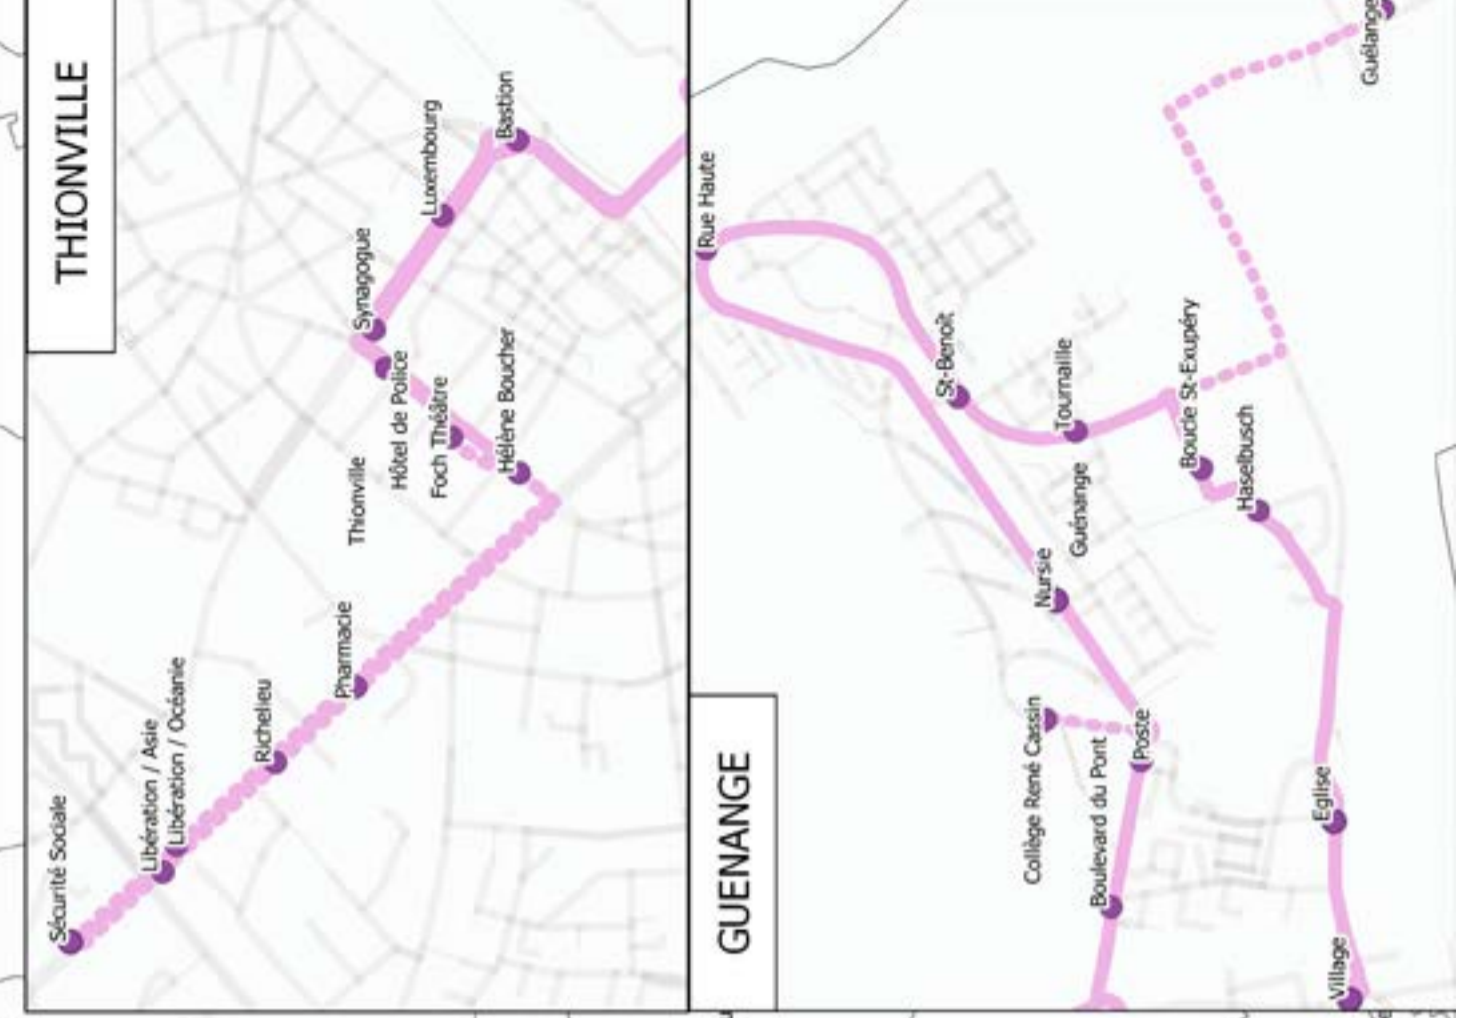

Ligne S09 - GUENANGE Village - THIONVILLE Foch/Hélène Boucher

THONVILLE

GUENANGE

S09

GUENANGE Village

THONVILLE Sécurité Sociale Foch Théâtre

Du lundi au vendredi

Table with columns for destination (e.g., GUENANGE VILLAGE, THIONVILLE GARE SNCF) and rows for departure times from Monday to Friday.

LMJV ME ME LMJV ME LMJV ME

Samedi

Table with columns for destination and rows for departure times on Saturday.

Vacances scolaires

Table with columns for destination and rows for departure times during school holidays.

- LÉGENDES
LMJV : CIRCULE LE LUNDI, MARDI, JEUDI, VENDREDI
ME : CIRCULE LE MERCREDI
SAM : CIRCULE LE SAMEDI
LS : CIRCULE DU LUNDI AU SAMEDI
LV : CIRCULE DU LUNDI AU VENDREDI