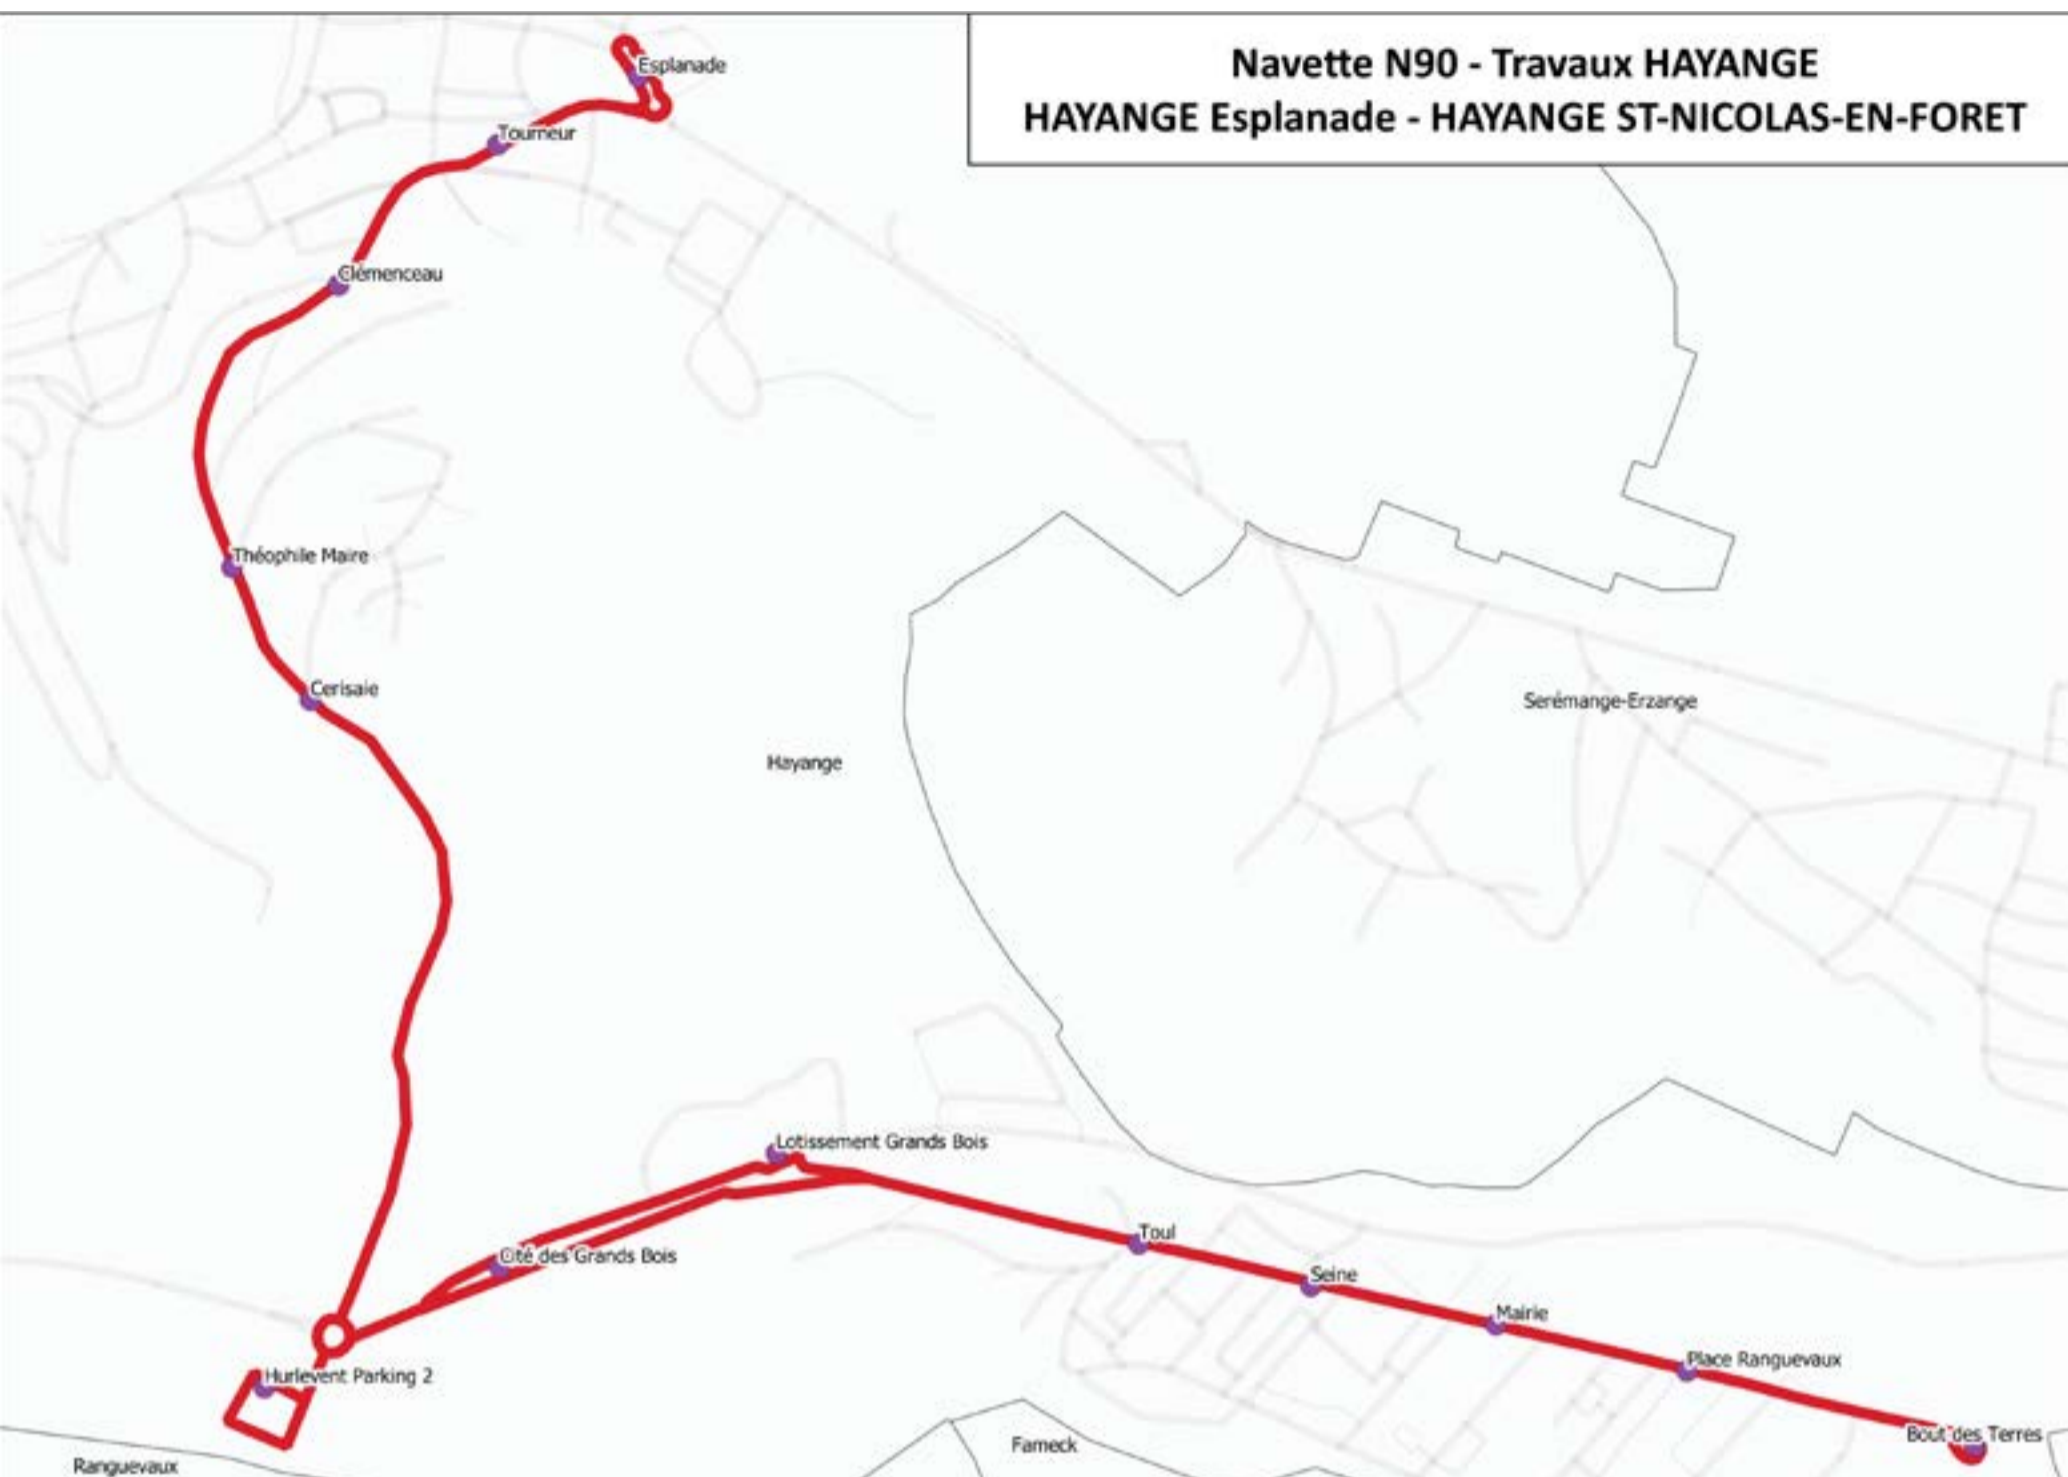

N90

HAYANGE
Esplanade

HAYANGE
Saint Nicolas Bout
des Terres

Du lundi au vendredi

HAYANGE ESPLANADE	6:14	7:23	8:39	9:25	10:43	11:59	12:42	13:15	14:13	15:23	16:29	16:58	17:45	18:11	18:58	19:24	20:23	20:53
HAYANGE TOURNEUR	6:15	7:24	8:40	9:26	10:44	12:00	12:43	13:16	14:14	15:24	16:30	16:59	17:46	18:12	18:59	19:25	20:24	20:54
HAYANGE CLÉMENCEAU	6:16	7:25	8:41	9:27	10:45	12:01	12:44	13:17	14:15	15:25	16:31	17:00	17:47	18:13	19:00	19:26	20:25	20:55
HAYANGE THÉOPHILE MAIRE	6:17	7:26	8:42	9:28	10:46	12:02	12:45	13:18	14:16	15:26	16:32	17:01	17:48	18:14	19:01	19:27	20:26	20:56
HAYANGE CERISAIE	6:18	7:27	8:43	9:29	10:47	12:03	12:46	13:19	14:17	15:27	16:33	17:02	17:49	18:15	19:02	19:28	20:27	20:57
HAYANGE HURLEVENT PARKING 2	6:22	7:31	8:47	9:33	10:51	12:07	12:50	13:23	14:21	15:31	16:37	17:06	17:53	18:19	19:06	19:32	20:31	21:01
HAYANGE CITÉ DES GRANDS BOIS	6:23	7:32	8:47	9:33	10:52	12:08	12:51	13:24	14:22	15:32	16:38	17:07	17:54	18:20	19:07	19:33	20:32	21:02
HAYANGE LOT. GRANDS BOIS	6:24	7:33	8:48	9:34	10:53	12:09	12:52	13:25	14:23	15:33	16:39	17:08	17:55	18:21	19:08	19:34	20:33	21:03
ST NICOLAS TOUL	6:25	7:34	8:49	9:35	10:55	12:11	12:54	13:26	14:24	15:34	16:40	17:09	17:56	18:22	19:09	19:35	20:34	21:04
ST NICOLAS SEINE	6:26	7:35	8:50	9:36	10:55	12:11	12:54	13:27	14:25	15:35	16:41	17:10	17:57	18:23	19:10	19:36	20:35	21:05
ST NICOLAS MAIRIE	6:26	7:35	8:50	9:36	10:56	12:12	12:55	13:27	14:25	15:35	16:41	17:10	17:57	18:23	19:10	19:36	20:35	21:05
ST NICOLAS PLACE RANGUEVAUX	6:27	7:36	8:51	9:37	10:57	12:13	12:56	13:28	14:26	15:36	16:42	17:11	17:58	18:24	19:11	19:37	20:36	21:06
ST NICOLAS BOUT DES TERRES	6:28	7:37	8:52	9:38	10:58	12:14	12:57	13:29	14:27	15:37	16:43	17:12	17:59	18:25	19:12	19:38	20:37	21:07

Vacances scolaires