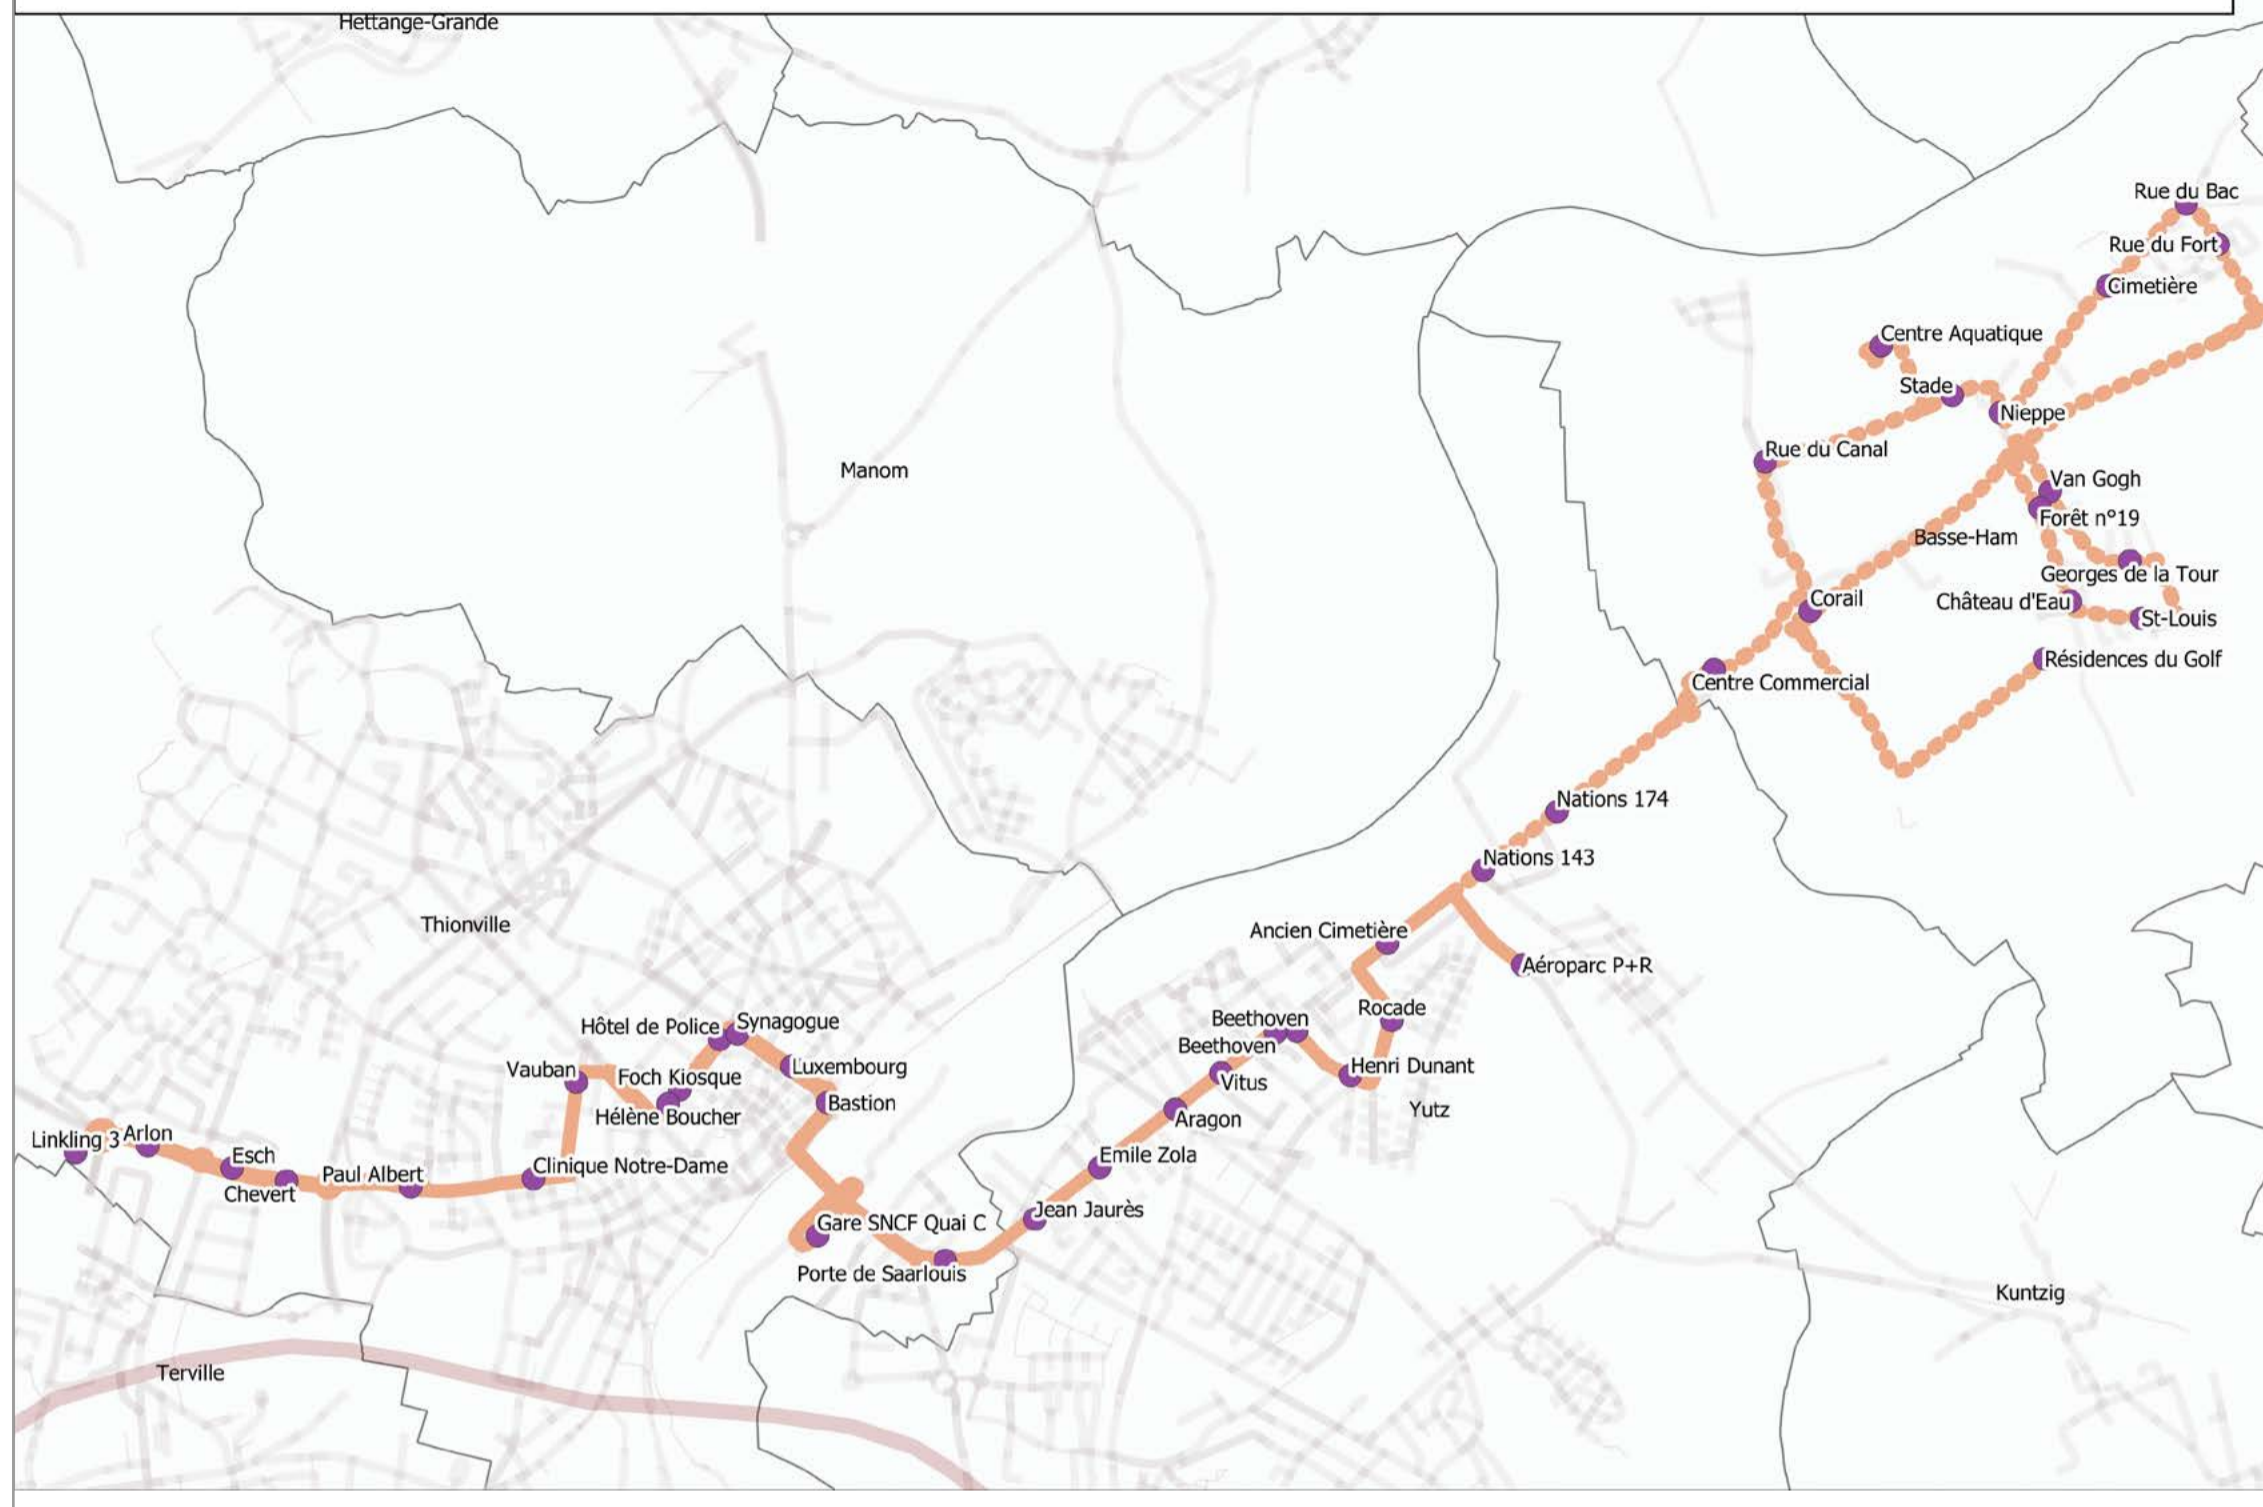

INFORMEZ-VOUS

Ligne S01 - BASSE-HAM Résidences du Golf - BASSE-HAM Corail - YUTZ Aéroparc P+R - THIONVILLE Linkling 3

Du lundi au vendredi

	LINKLING 3	5:36	6:04	6:34	7:03	7:25	8:10	8:37	9:00	9:30	10:00	10:30	11:00	11:29	12:01	12:01	12:36	13:05	13:40	14:10	14:40	15:02	15:30	16:05	16:28	17:03	17:24	18:00	18:29	19:04	19:33	20:20	
THIONVILLE	ARLON	5:38	6:06	6:36	7:05	7:28	8:13	8:40	9:03	9:33	10:03	10:33	11:03	11:32	12:04	12:04	12:39	13:08	13:43	14:13	14:43	15:05	15:33	16:08	16:31	17:06	17:27	18:03	18:32	19:06	19:35	20:22	
	CHEVERT	5:39	6:07	6:37	7:06	7:29	8:14	8:41	9:04	9:34	10:04	10:35	11:05	11:34	12:06	12:06	12:40	13:09	13:45	14:15	14:45	15:07	15:35	16:10	16:33	17:08	17:29	18:05	18:34	19:08	19:36	20:23	
	PAUL ALBERT	5:41	6:09	6:39	7:08	7:32	8:17	8:44	9:07	9:37	10:07	10:37	11:07	11:36	12:08	12:08	12:43	13:12	13:47	14:17	14:47	15:10	15:38	16:13	16:36	17:11	17:32	18:08	18:37	19:10	19:38	20:25	
	CLINIQUE NOTRE DAME	5:42	6:11	6:41	7:09	7:33	8:18	8:46	9:09	9:39	10:09	10:39	11:09	11:38	12:10	12:10	12:45	13:14	13:49	14:19	14:49	15:12	15:40	16:15	16:38	17:13	17:34	18:10	18:39	19:12	19:39	20:26	
	VAUBAN	5:43	6:12	6:42	7:11	7:35	8:20	8:47	9:10	9:40	10:10	10:41	11:11	11:40	12:12	12:12	12:46	13:15	13:50	14:20	14:50	15:14	15:42	16:17	16:40	17:15	17:36	18:12	18:40	19:13	19:40	20:27	
	HÉLÈNE BOUCHER	5:44	6:14	6:44	7:13	7:37	8:02	8:22	8:49	9:12	9:42	10:12	10:43	11:13	11:43	12:15	12:15	12:49	13:17	13:52	14:22	14:52	15:16	15:45	16:20	16:20	16:43	17:18	17:39	18:15	18:42	19:15	19:42	20:28	
	SYNAGOGUE	5:46	6:16	6:46	7:15	7:39	8:04	8:24	8:51	9:14	9:44	10:14	10:45	11:15	11:45	12:17	12:17	12:51	13:19	13:54	14:24	14:54	15:18	15:47	16:22	16:22	16:45	17:20	17:41	18:17	18:44	19:17	19:44	20:30	
	LUXEMBOURG	5:47	6:17	6:47	7:16	7:40	8:05	8:25	8:52	9:15	9:45	10:15	10:46	11:16	11:46	12:18	12:18	12:52	13:20	13:55	14:25	14:55	15:19	15:48	16:23	16:23	16:47	17:22	17:43	18:19	18:45	19:18	19:45	20:31	
	GARE SNCF QUAI C	5:51	6:21	6:51	7:21	7:45	8:10	8:30	8:56	9:19	9:49	10:19	10:50	11:20	11:50	12:22	12:22	12:56	13:24	13:59	14:29	14:59	15:23	15:52	16:27	16:27	16:51	17:27	17:48	18:24	18:49	19:22	19:49	20:35	
	PORTE SAARLOUIS	5:53	6:23	6:53	7:23	7:47	8:12	8:32	8:58	9:21	9:51	10:21	10:52	11:22	11:52	12:24	12:24	12:58	13:26	14:01	14:31	15:01	15:26	15:55	16:30	16:30	16:54	17:31	17:52	18:28	18:51	19:24	19:51	20:37	
	JEAN JAURÈS	5:54	6:24	6:54	7:24	7:48	8:13	8:33	8:59	9:22	9:52	10:22	10:53	11:23	11:53	12:25	12:25	12:59	13:27	14:02	14:32	15:02	15:27	15:56	16:31	16:31	16:55	17:32	17:53	18:29	18:52	19:25	19:52	20:38	
	EMILE ZOLA	5:54	6:24	6:54	7:24	7:48	8:13	8:33	8:59	9:22	9:52	10:23	10:54	11:24	11:54	12:26	12:26	13:00	13:28	14:03	14:33	15:03	15:28	15:57	16:32	16:32	16:56	17:33	17:54	18:30	18:52	19:25	19:52	20:38	
	ARAGON	5:55	6:25	6:55	7:25	7:49	8:14	8:34	9:00	9:23	9:53	10:24	10:55	11:25	11:55	12:27	12:27	13:01	13:29	14:04	14:34	15:04	15:29	15:58	16:33	16:33	16:57	17:34	17:55	18:31	18:53	19:26	19:53	20:39	
	ST VITUS	5:56	6:26	6:56	7:26	7:50	8:15	8:35	9:01	9:24	9:54	10:25	10:56	11:26	11:56	12:28	12:28	13:02	13:30	14:05	14:35	15:05	15:30	15:59	16:34	16:34	16:58	17:35	17:56	18:32	18:54	19:27	19:54	20:40	
	BEETHOVEN	5:56	6:26	6:56	7:26	7:50	8:15	8:35	9:01	9:24	9:54	10:25	10:56	11:26	11:56	12:29	12:29	13:03	13:31	14:05	14:35	15:06	15:31	16:00	16:35	16:35	16:59	17:36	17:57	18:32	18:54	19:27	19:54	20:40	
	HENRI DUNANT	5:57	6:27	6:57	7:27	7:52	8:17	8:36	9:02	9:26	9:56	10:27	10:58	11:28	11:58	12:31	12:31	13:05	13:33	14:07	14:37	15:08	15:33	16:02	16:37	16:37	17:01	17:38	17:59	18:33	18:55	19:28	19:55	20:41	
	ROCADE	5:58	6:28	6:58	7:29	7:53	8:18	8:37	9:03	9:27	9:57	10:28	10:59	11:29	11:59	12:32	12:32	13:06	13:34	14:08	14:38	15:09	15:34	16:03	16:38	16:38	17:02	17:39	18:00	18:34	18:56	19:29	19:56	20:42	
	ANCIEN CIMETIÈRE	5:59	6:29	6:59	7:30	7:55	8:20	8:39	9:04	9:29	9:58	10:29	11:00	11:31	12:00	12:33	12:33	13:07	13:35	14:08	14:39	15:10	15:35	16:04	16:39	16:39	17:03	17:40	18:01	18:35	18:57	19:30	19:57	20:43	
	AÉROPARC P+R	6:31	7:01	7:57	8:22	8:41	9:31	10:31	11:33	12:35	13:37	14:41	15:12	16:06	17:05	18:03	18:59	19:59	20:45	
	NATIONS 143	6:00	7:31	9:05	9:59	11:01	12:01	12:32	13:08	14:09	15:36	16:40	16:40	17:41	18:36	19:31
	NATIONS 174	6:01	7:32	9:06	10:00	11:02	12:02	12:33	13:09	14:10	15:37	16:41	16:41	17:42	18:37	19:32
	CENTRE COMMERCIAL	6:02	7:33	9:07	10:01	11:03	12:03	12:34	13:10	14:11	15:38	16:42	16:42	17:43	18:38	19:33
	RUE DU CANAL	6:04	7:35	9:09	10:03	11:05	12:05	12:36	13:12	14:13	15:40	16:44	16:44	17:45	18:40	19:35
	PISCINE HAMELYS	10:07	11:09	12:09	12:40	13:16	14:17	15:44	16:48	16:48	17:49	18:44	19:39	
	STADE	6:06	7:37	9:11	10:09	11:11	12:11	12:42	13:18	14:19	15:46	16:50	16:50	17:51	18:46	19:41
	VAN GOGH	6:08	7:39	9:13	10:12	11:14	12:14	12:45	13:21	14:22	15:49	16:53	16:53	17:54	18:49	19:44
	GEORGES DE LA TOUR	6:09	7:40	9:14	10:13	11:15	12:15	12:46	13:22	14:23	15:50	16:54	16:54	17:55	18:50	19:45
	ST LOUIS	6:10	7:41	9:15	10:14	11:16	12:16	12:47	13:23	14:24	15:51	16:55	16:55	17:56	18:51	19:46
	CHATEAU D'EAU	6:10	7:41	9:15	10:14	11:16	12:16	12:47	13:23	14:24	15:52	16:56	16:56	17:56	18:51	19:46
	FORÊT N° 19	6:11	7:42	9:16	10:15	11:17	12:17	12:48	13:24	14:25	15:53	16:57	16:57	17:57	18:52	19:47
	R. DU FORT	6:15	7:46	9:18	10:17	11:19	12:20	12:51	13:27	14:28	15:56	17:00	17:00	18:00	18:55	19:50
	RUE DU BAC	6:15	7:46	9:18	10:17	11:19	12:20	12:51	13:27	14:28	15:56	17:00	17:00	18:00	18:55	19:50
	CIMETIÈRE	6:17	7:48	9:20	10:19	11:21	12:22	12:53	13:29	14:30	15:58	17:02	17:02	18:02	18:57	19:52
	NIEPPE	6:18	7:49	9:21	10:20	11:22	12:23	12:54	13:30	14:31	15:59	17:03	17:03	18:03	18:58			