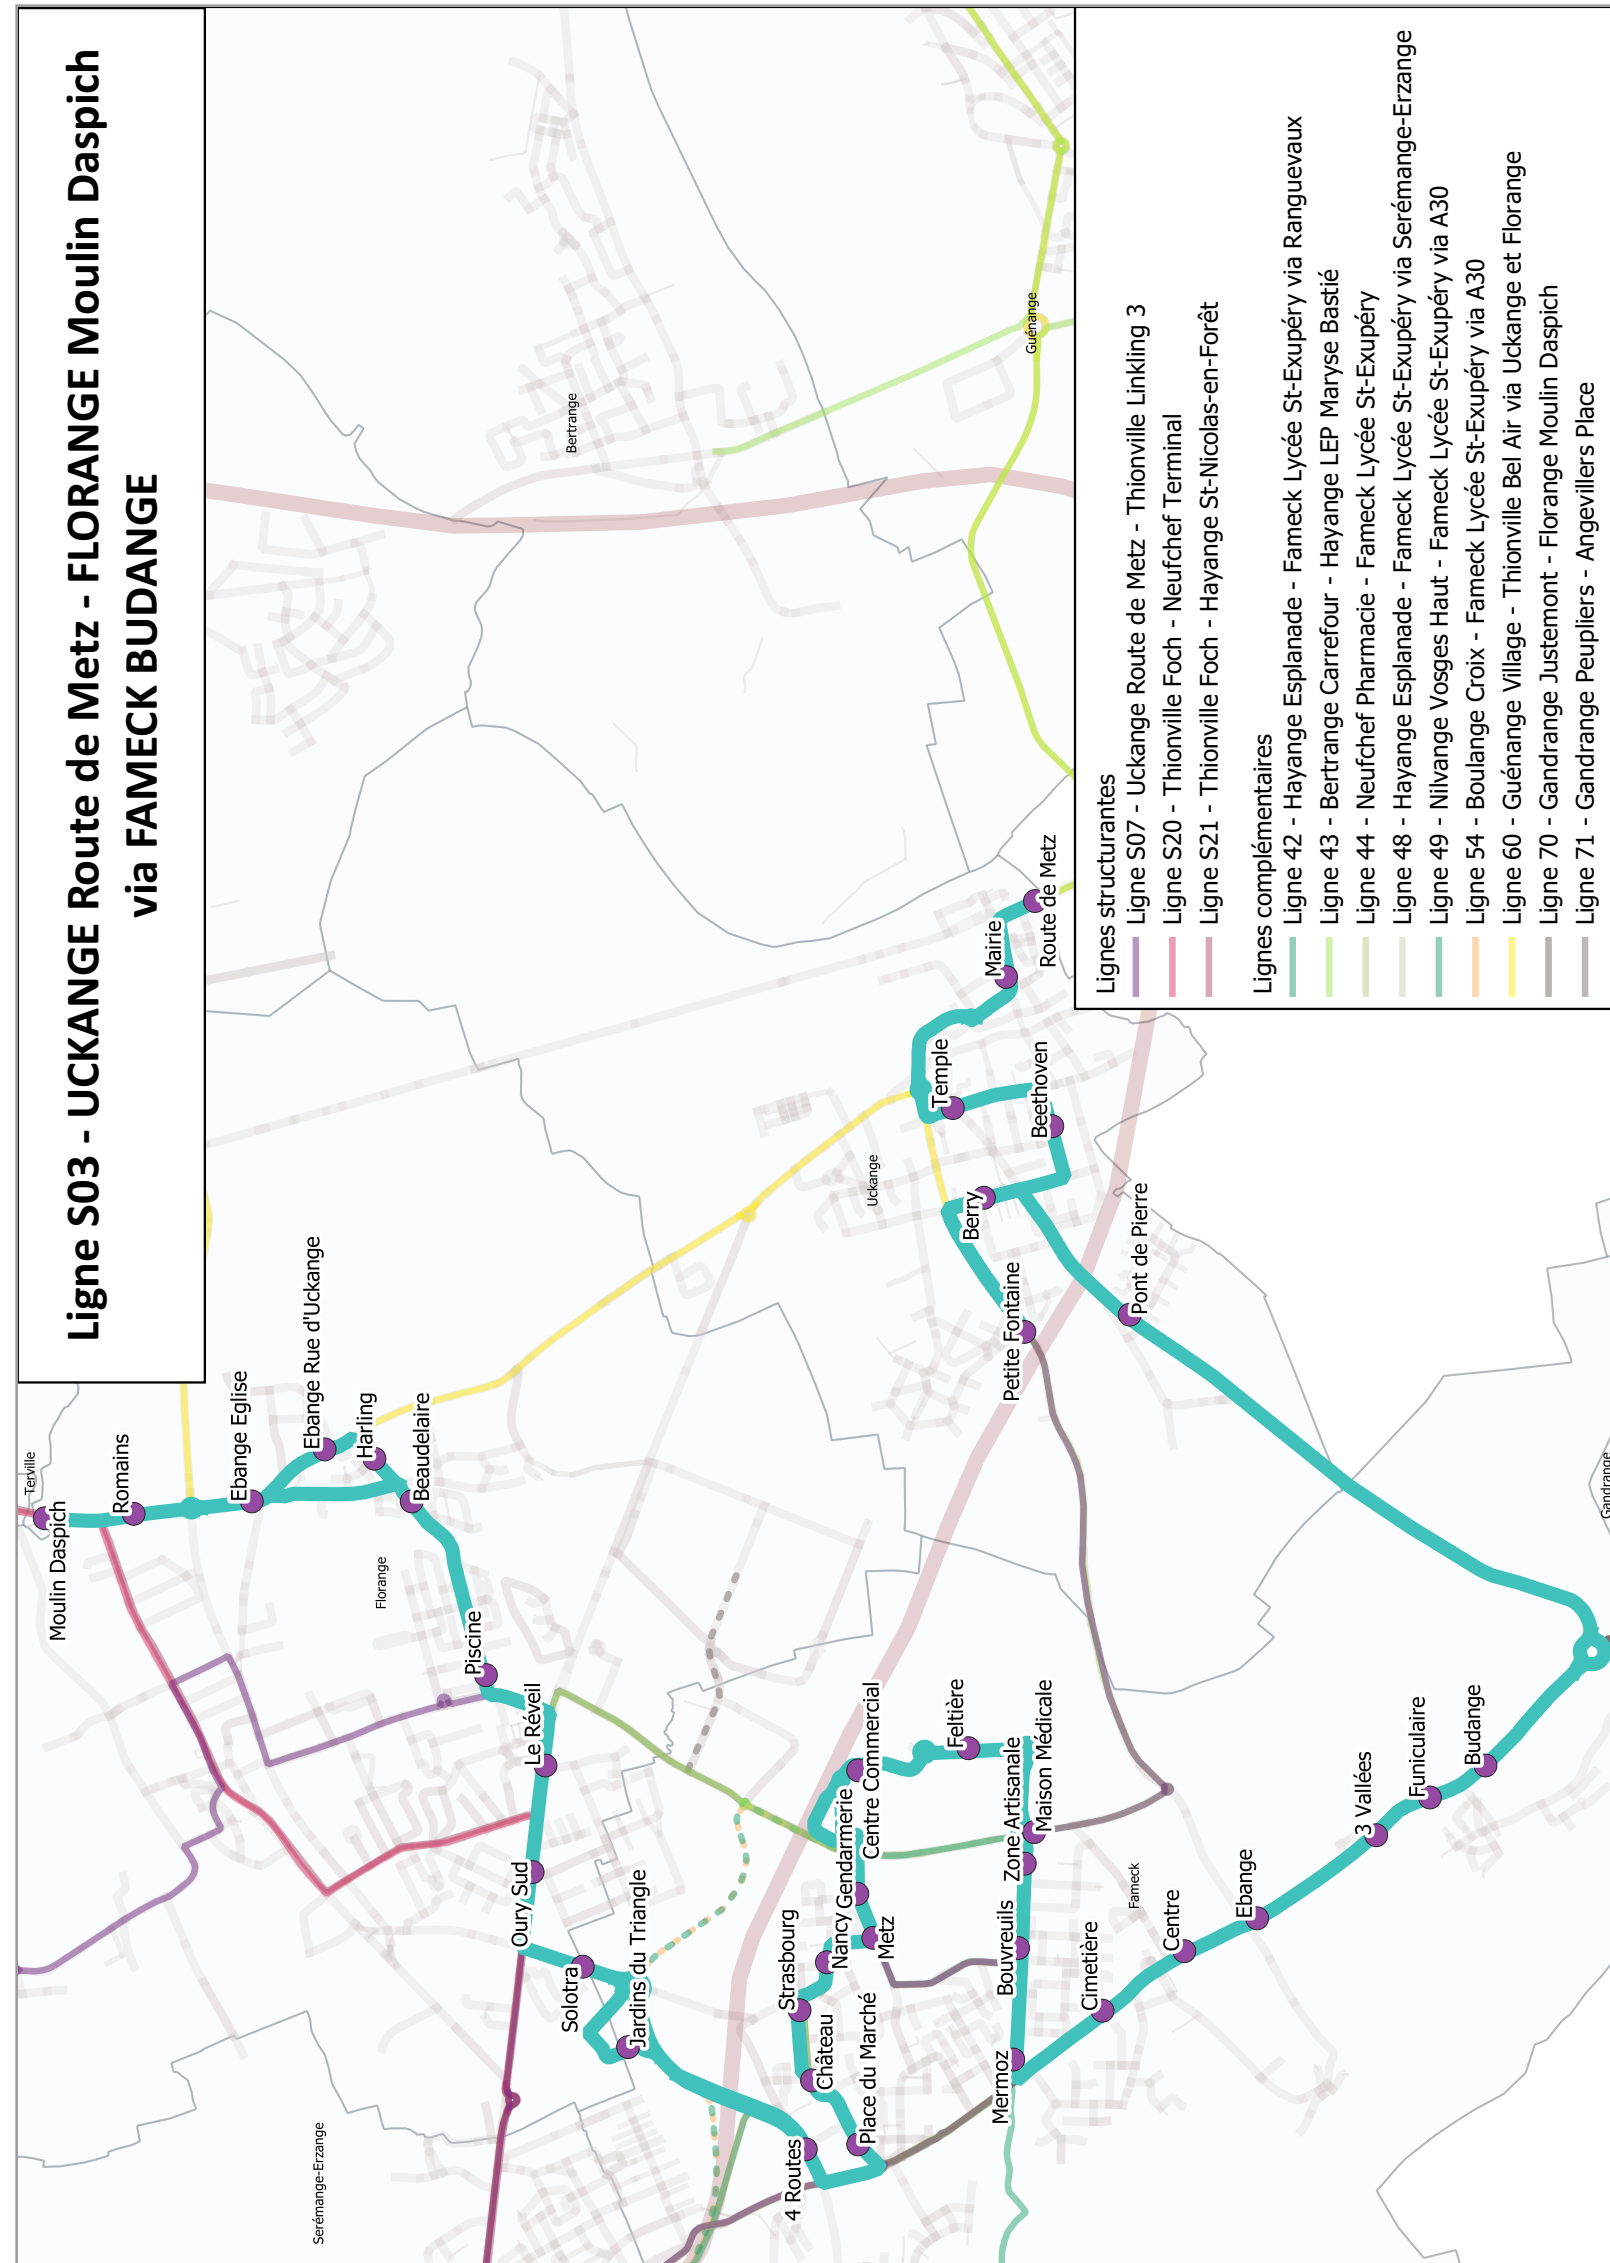

S03

FLORANGE
Moulin Daspich

UCKANGE
Route de Metz

Du lundi au vendredi