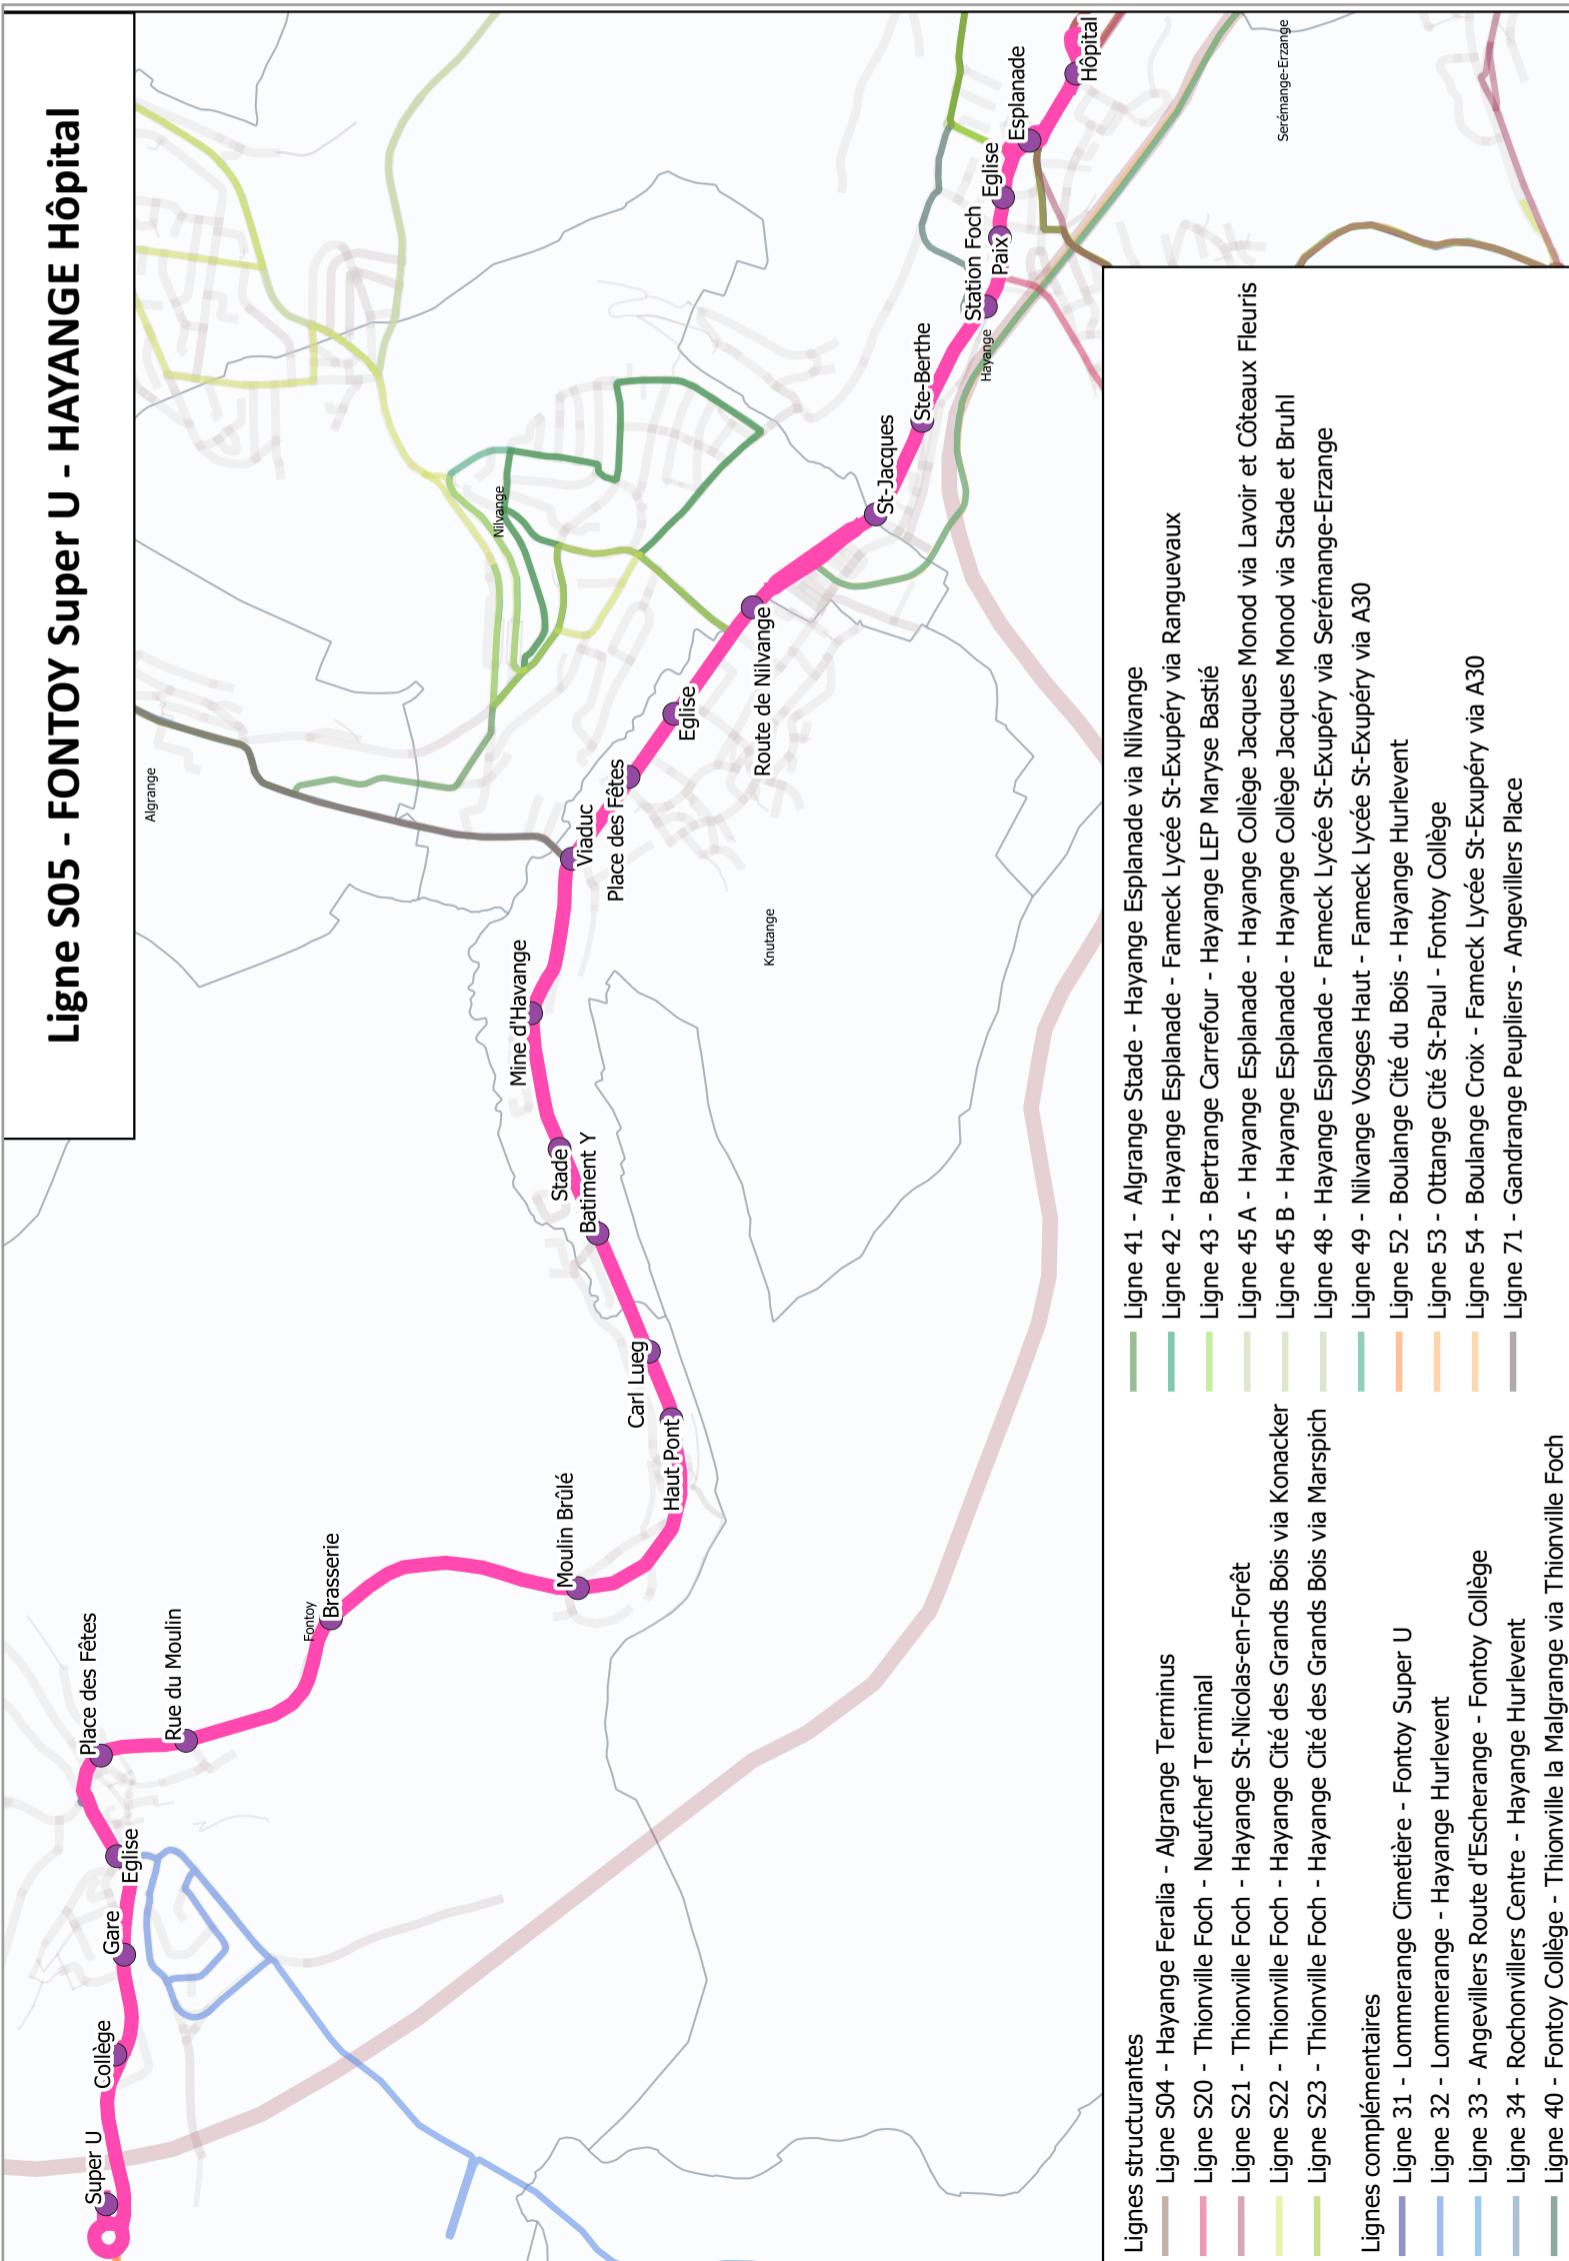

### LÉGENDES

LMJV : CIRCULE LE LUNDI, MARDI, JEUDI, VENDREDI

ME : CIRCULE LE MERCREDI

SAM : CIRCULE LE SAMEDI

LS : CIRCULE DU LUNDI AU SAMEDI

LV : CIRCULE DU LUNDI AU VENDREDI

## Ligne S05 - FONTOY Super U - HAYANGE Hôpital

- Lignes structurantes**
- Ligne S04 - Hayange Feralia - Algrange Terminus
  - Ligne S20 - Thionville Foch - Neufchef Terminal
  - Ligne S21 - Thionville Foch - Hayange St-Nicolas-en-Forêt
  - Ligne S22 - Thionville Foch - Hayange Cité des Grands Bois via Konacker
  - Ligne S23 - Thionville Foch - Hayange Cité des Grands Bois via Marspich
- Lignes complémentaires**
- Ligne 31 - Lommerange Cimetière - Fontoy Super U
  - Ligne 32 - Lommerange - Hayange Hurlevent
  - Ligne 33 - Angevillers Route d'Escherange - Fontoy Collège
  - Ligne 34 - Rochonvillers Centre - Hayange Hurlevent
  - Ligne 40 - Fontoy Collège - Thionville la Malgrange via Thionville Foch
- Lignes 41 à 71**
- Ligne 41 - Algrange Stade - Hayange Esplanade via Nilvange
  - Ligne 42 - Hayange Esplanade - Fameck Lycée St-Exupéry via Ranguenvaux
  - Ligne 43 - Bertrange Carrefour - Hayange LEP Maryse Bastié
  - Ligne 45 A - Hayange Esplanade - Hayange Collège Jacques Monod via Lavoir et Côteaux Fleuris
  - Ligne 45 B - Hayange Esplanade - Hayange Collège Jacques Monod via Stade et Bruhl
  - Ligne 48 - Hayange Esplanade - Fameck Lycée St-Exupéry via Serémange-Erzange
  - Ligne 49 - Nilvange Vosges Haut - Fameck Lycée St-Exupéry via A30
  - Ligne 52 - Boulange Cité du Bois - Hayange Hurlevent
  - Ligne 53 - Ottange Cité St-Paul - Fontoy Collège
  - Ligne 54 - Boulange Croix - Fameck Lycée St-Exupéry via A30
  - Ligne 71 - Gandrange Peupliers - Angevillers Place