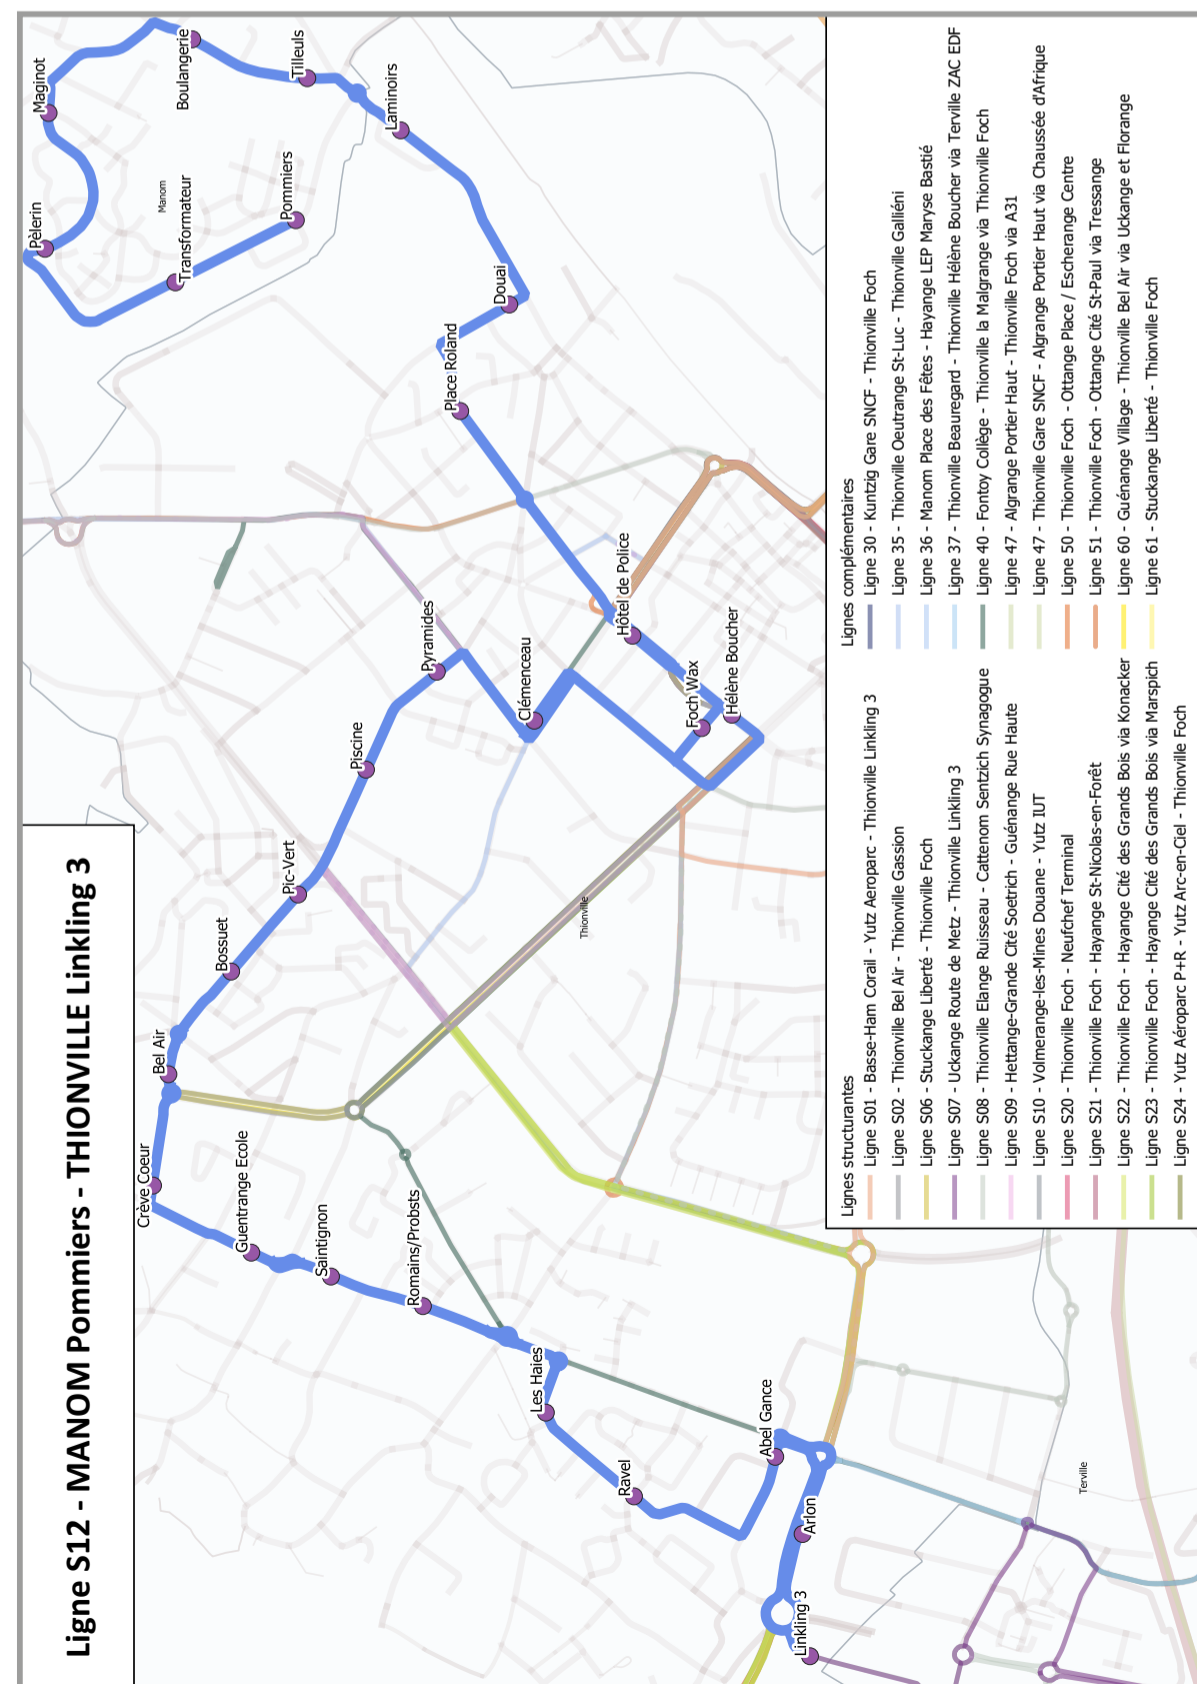

Noël 2023 : du samedi 23 décembre 2023 au lundi 8 janvier 2024

Hiver 2024 : du samedi 24 février 2024 au lundi 11 mars 2024

Printemps : du samedi 20 avril 2024 au lundi 6 mai 2024

Été : du samedi 6 juillet 2024 au lundi 2 septembre 2024

INFORMEZ-VOUS

S12

MANOM Pommiers

THIONVILLE Linkling 3

Du lundi au vendredi

	Du lundi au vendredi							
	7:20	8:19	9:57	12:09	14:14	16:35	18:30	
MANOM	POMMIERS	7:20	8:19	9:57	12:09	14:14	16:35	18:30
	TRANSFORMATEUR	7:21	8:20	9:58	12:10	14:15	16:36	18:31
	PÈLERIN	7:22	8:21	9:59	12:11	14:16	16:37	18:32
	MAGINOT	7:23	8:22	9:59	12:12	14:17	16:38	18:33
	BOULANGERIE	7:24	8:23	10:00	12:13	14:18	16:39	18:34
	TILLEULS	7:25	8:24	10:00	12:14	14:19	16:40	18:35
THIONVILLE	LAMINOIRS	7:26	8:25	10:01	12:15	14:20	16:41	18:36
	DOUAI	7:27	8:26	10:02	12:16	14:21	16:42	18:37
	PLACE ROLAND	7:29	8:28	10:04	12:18	14:23	16:44	18:39
	HÔTEL DE POLICE	7:33	8:32	10:09	12:22	14:27	16:48	18:43
	FOCH WAX	7:35	8:34	10:11	12:24	14:29	16:50	18:45
	CLÉMENCEAU	7:37	8:36	10:13	12:26	14:31	16:52	18:47
	PYRAMIDES	7:39	8:38	10:14	12:28	14:33	16:54	18:49
	PISCINE	7:40	8:39	10:15	12:29	14:34	16:55	18:50
	PIC-VERT	7:41	8:40	10:16	12:30	14:35	16:56	18:51
	BOSSUET	7:42	8:41	10:17	12:31	14:36	16:57	18:52
	BEL AIR 1	7:43	8:42	10:18	12:32	14:37	16:58	18:53
	CRÈVE COEUR	7:44	8:43	10:19	12:33	14:38	16:59	18:54
	GUENTRANGE ECOLE	7:45	8:44	10:20	12:34	14:39	17:00	18:55
	SAINTIGNON	7:45	8:44	10:20	12:34	14:39	17:00	18:56
	ROMAINS/PROBSTS	7:46	8:45	10:21	12:35	14:40	17:01	18:57
	LES HAIES	7:47	8:46	10:22	12:36	14:41	17:02	18:59
	RAVEL	7:48	8:47	10:23	12:37	14:42	17:03	19:00
	ABEL GANCE	7:49	8:48	10:24	12:38	14:43	17:04	19:02
	LINKLING 3	7:51	8:50	10:26	12:40	14:45	17:06	19:05