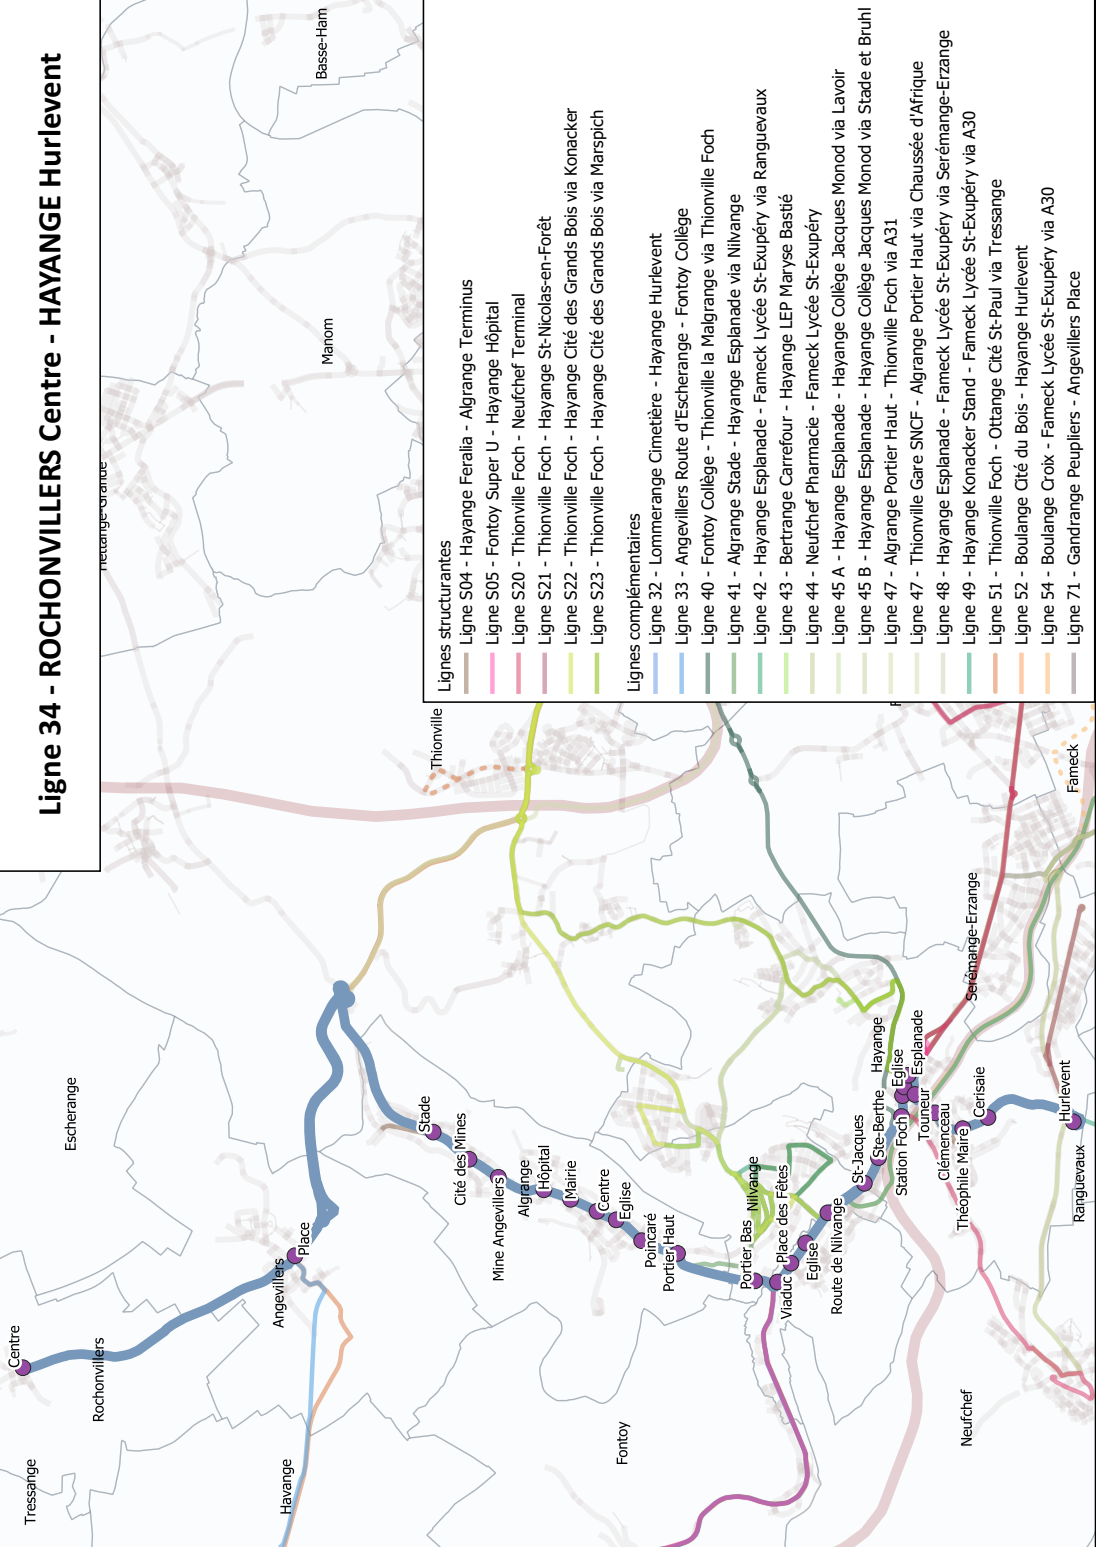

Ligne 34 - ROCHONVILLERS Centre - HAYANGE Hurlevent

34

HAYANGE
Hurlevent

ROCHONVILLERS
Centre

Du lundi au vendredi

Attention : la ligne 34 ne circule plus le samedi et pendant les vacances scolaires pendant la période de priorisation

HAYANGE	HURLEVENT	8:00	12:05	12:15	16:48	.....	.....
	CERISAIE	8:03	12:08	12:18	16:51	.....	.....
	THÉOPHILE MAIRE	8:04	12:09	12:19	16:52	.....	.....
	CLÉMENCEAU	8:05	12:10	12:20	16:53	.....	.....
	TOURNEUR	8:06	12:11	12:21	16:54	.....	.....
	ESPLANADE	8:07	12:12	12:22	16:55	.....	.....
	PAIX	8:08	12:13	12:23	16:56	.....	.....
	STATION FOCH	8:09	12:14	12:24	16:57	.....	.....
	STE BERTHE	8:10	12:15	12:25	16:58	.....	.....
	ST JACQUES	8:11	12:16	12:26	16:59	.....	.....
KNUTANGE	RTE DE NILVANGE	8:12	12:17	12:27	17:00	.....	.....
	EGLISE	8:13	12:18	12:28	17:01	.....	.....
	PLACE DES FÊTES	8:14	12:19	12:29	17:02	.....	.....
	VIADUC B	8:14	12:19	12:29	17:02	.....	.....
	PORTIER BAS	8:14	12:19	12:30	17:02	.....	.....
ALGRANGE	PORTIER HAUT	8:16	12:21	12:31	17:04	.....	.....
	POINCARÉ	8:16	12:21	12:32	17:04	.....	.....
	EGLISE	8:17	12:22	12:32	17:05	.....	.....
	CENTRE	.....	.....	.....	17:05	.....	.....
	CENTRE	8:17	12:22	12:33	17:15	.....	.....
	MAIRIE	8:17	12:22	12:33	17:16	.....	.....
	HÔPITAL	8:18	12:23	12:34	17:16	.....	.....
	MINE ANGEVILLERS	8:18	12:23	12:35	17:16	.....	.....
	CITÉ DES MINES	8:19	12:24	12:35	17:17	.....	.....
	STADE	8:19	12:24	12:36	17:17	.....	.....
ANGEVILLERS	PLACE	8:26	12:31	12:45	17:24	17:45	18:45
ROCHONVILLERS	CENTRE	8:31	12:36	12:50	17:29	17:50	18:50

LMJV ME

LÉGENDES

- LMJV : CIRCULE LE LUNDI, MARDI, JEUDI, VENDREDI
- ME : CIRCULE LE MERCREDI
- SAM : CIRCULE LE SAMEDI
- LS : CIRCULE DU LUNDI AU SAMEDI
- LV : CIRCULE DU LUNDI AU VENDREDI