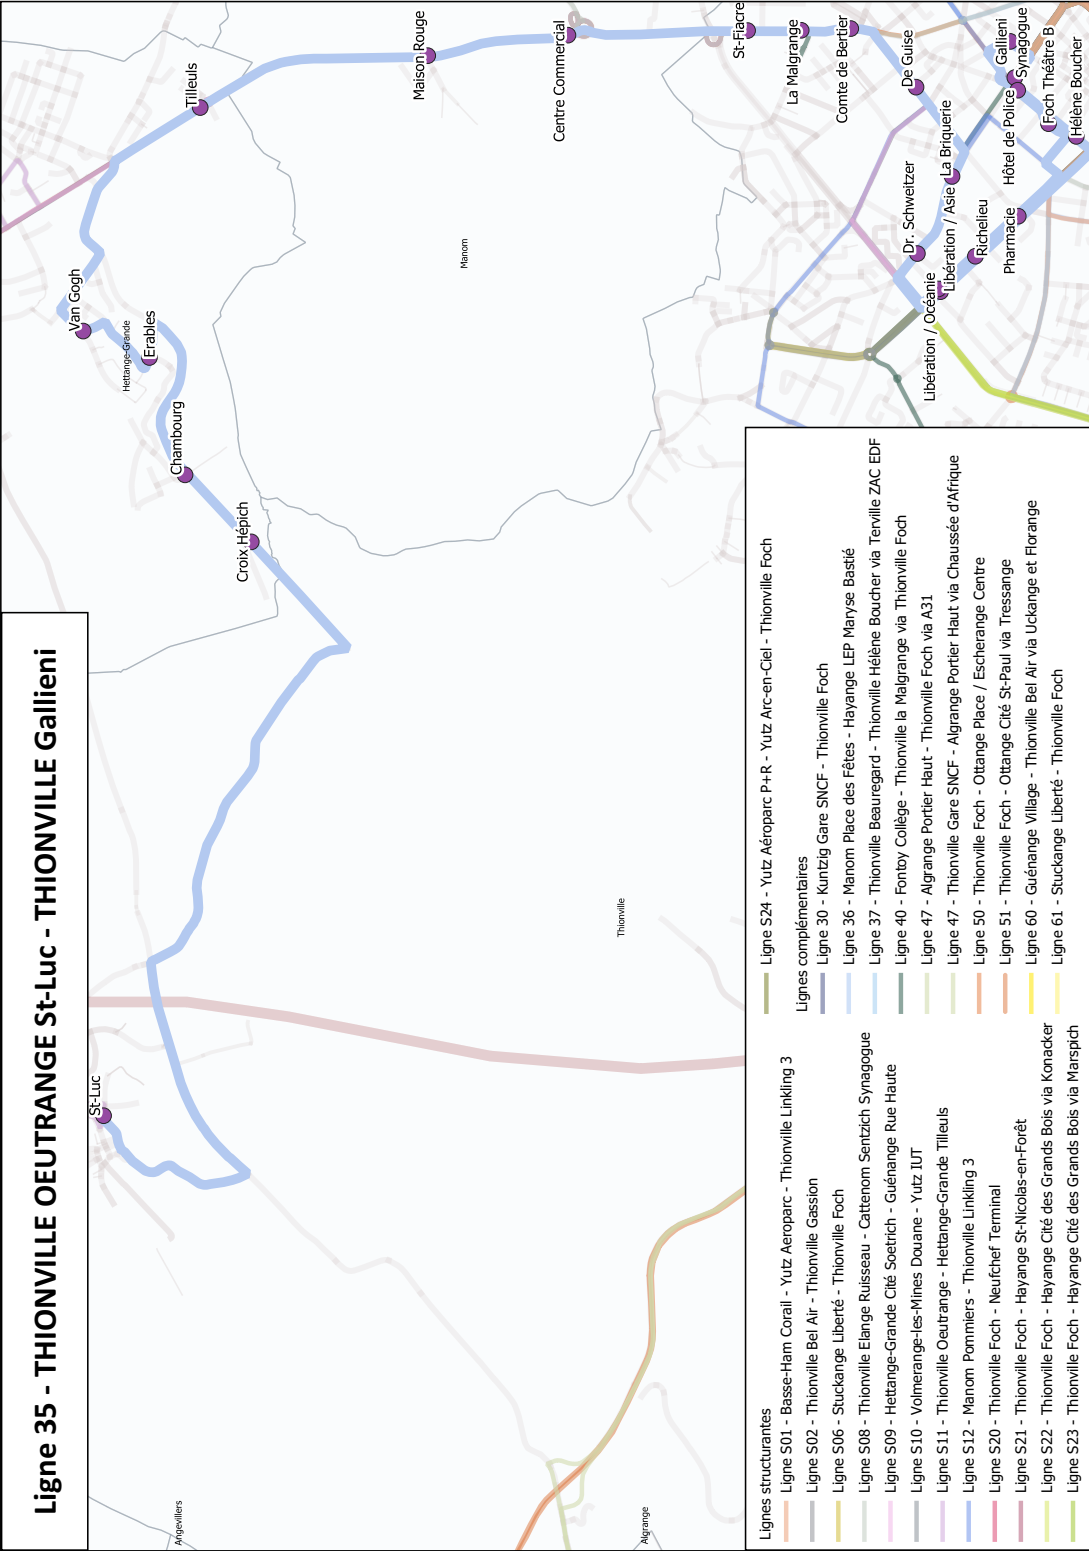

# 35

THIONVILLE  
Gallièni

THIONVILLE  
OEUTRANGE  
Saint-Luc

Du lundi au vendredi

|                 | GALLIÈNI           | 12:15             | 17:15 | 18:30 |
|-----------------|--------------------|-------------------|-------|-------|
| THIONVILLE      | HÔTEL DE POLICE    | 12:17             | 17:17 | 18:32 |
|                 | FOCH THÉÂTRE       | 12:18             | 17:18 | 18:33 |
|                 | PHARMACIE          | 12:21             | 17:21 | 18:36 |
|                 | RICHELIEU          | 12:22             | 17:22 | 18:37 |
|                 | LIBÉRATION/OCÉANIE | 12:23             | 17:23 | 18:38 |
|                 | DR SCHWEITZER      | 12:25             | 17:25 | 18:40 |
|                 | BRIQUERIE          | 12:26             | 17:26 | 18:41 |
|                 | DE GUISE           | 12:28             | 17:28 | 18:43 |
|                 | COMTE DE BERTIER   | 12:29             | 17:29 | 18:44 |
|                 | LA MALGRANGE       | 12:30             | 17:30 | 18:45 |
|                 | ST FIACRE          | 12:31             | 17:31 | 18:46 |
|                 | MANOM              | CENTRE COMMERCIAL | 12:33 | 17:33 |
|                 | MAISON ROUGE       | 12:35             | 17:35 | 18:50 |
| HETTANGE-GRANDE | TILLEULS           | 12:37             | 17:37 | 18:52 |
|                 | VAN GOGH N°8       | 12:40             | 17:40 | 18:55 |
|                 | ERABLES (TRANSFO)  | 12:41             | 17:41 | 18:56 |
|                 | CHAMBOURG          | 12:42             | 17:42 | 18:57 |
|                 | CROIX HÉPICH       | 12:43             | 17:43 | 18:58 |
| OEUTRANGE       | SAINT LUC          | 12:50             | 17:50 | 19:05 |
|                 | ME                 | LMJV              | LMJV  |       |