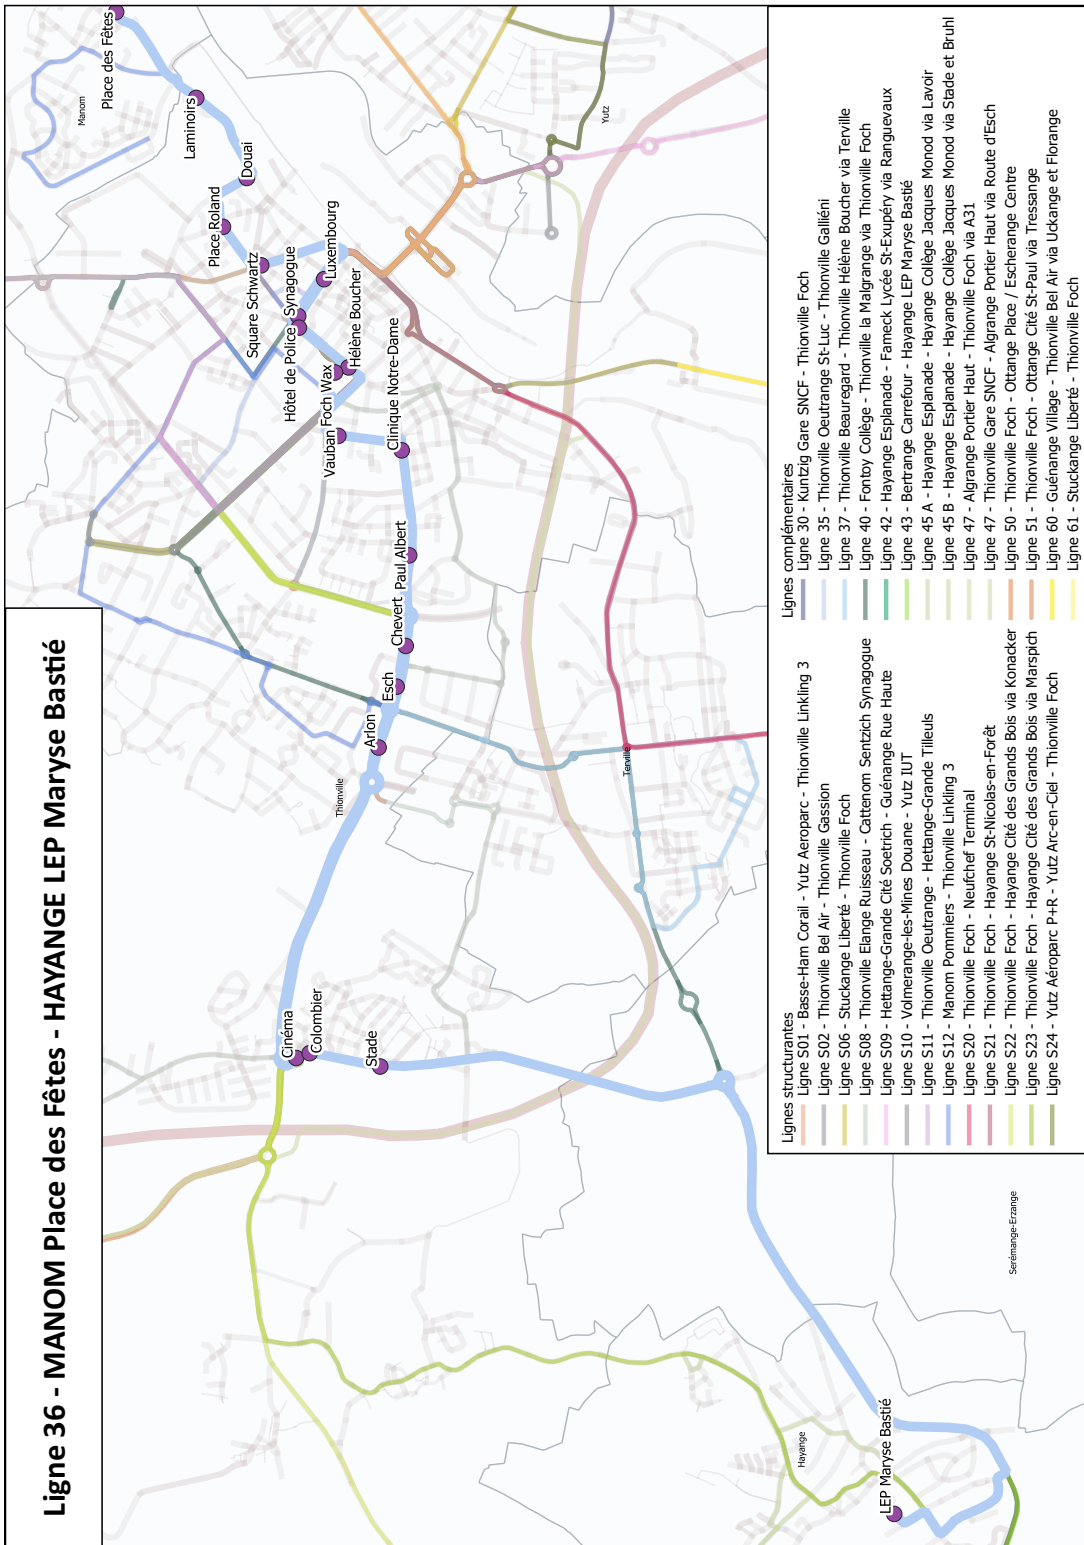

Toussaint 2023 : du samedi 21 octobre 2023 au lundi 6 novembre 2023

Noël 2023 : du samedi 23 décembre 2023 au lundi 8 janvier 2024

Hiver 2024 : du samedi 24 février 2024 au lundi 11 mars 2024

Printemps : du samedi 20 avril 2024 au lundi 6 mai 2024

INFORMEZ-VOUS

36

MANOM
Place des Fêtes

HAYANGE
LEP Maryse Bastié

Du lundi au vendredi

MANOM	PLACE DES FÊTES	7:17
THIONVILLE	LAMINOIRS	7:20
	DOUAI	7:21
	PLACE ROLAND	7:23
	SQUARE SCHWARTZ	7:24
	LUXEMBOURG	7:27
	FOCH WAX	7:30
	VAUBAN	7:32
	CLINIQUE NOTRE DAME	7:33
	PAUL ALBERT	7:34
	ESCH	7:36
HAYANGE	CINÉMA 1	7:41
	STADE	7:43
	LP MARYSE BASTIÉ	7:53

smytu
THIONVILLE FENSCH

citeline
LE RÉSEAU DU SMITU THIONVILLE FENSCH

Ligne 36 - MANOM Place des Fêtes - HAYANGE LEP Maryse Bastié

36

HAYANGE
LEP Maryse Bastié

MANOM
Place des Fêtes

Du lundi au vendredi

HAYANGE	LP MARYSE BASTIÉ	17:35
THONVILLE	STADE	17:45
	COLOMBIER	17:46
	ARLON	17:50
	CHEVERT	17:51
	PAUL ALBERT	17:53
	HÉLÈNE BOUCHER	17:57
	LUXEMBOURG	18:00
	SQUARE SCHWARTZ	18:02
	PLACE ROLAND	18:03
DOUAI	18:04	
LAMINOIRS	18:06	
MANOM	PLACE DES FÊTES	18:10

LÉGENDES

LMJV : CIRCULE LE LUNDI, MARDI, JEUDI, VENDREDI

ME : CIRCULE LE MERCREDI

SAM : CIRCULE LE SAMEDI

LS : CIRCULE DU LUNDI AU SAMEDI

LV : CIRCULE DU LUNDI AU VENDREDI