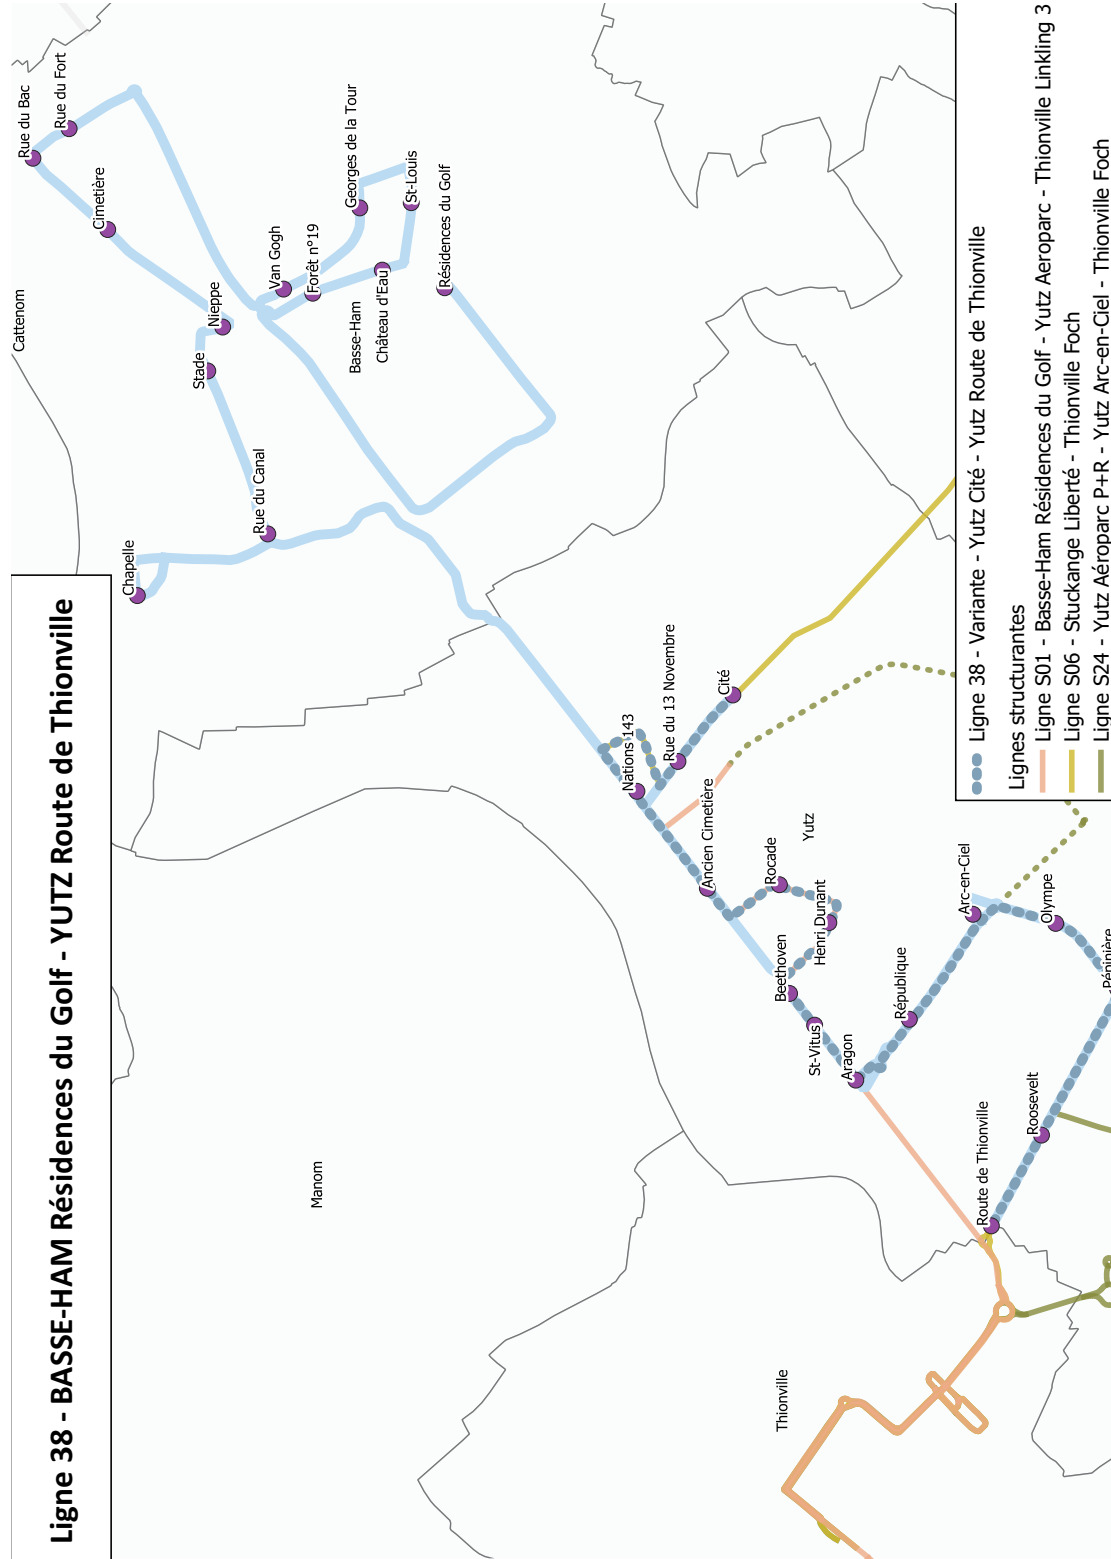

Toussaint 2023 : du samedi 21 octobre 2023 au lundi 6 novembre 2023

Noël 2023 : du samedi 23 décembre 2023 au lundi 8 janvier 2024

Hiver 2024 : du samedi 24 février 2024 au lundi 11 mars 2024

Printemps : du samedi 20 avril 2024 au lundi 6 mai 2024

38

BASSE-HAM
Résidence du Golf
↓
YUTZ
Route de Thionville

Du lundi au vendredi

BASSE HAM RESIDENCES DU GOLF	7:12
BASSE HAM VAN GOGH	7:17
BASSE HAM GEORGES DE LA TOUR	7:18
BASSE HAM ST LOUIS	7:20
BASSE HAM CHATEAU D'EAU	7:21
BASSE HAM FORÊT N° 19	7:22
BASSE HAM RUE DU FORT	7:26
BASSE HAM RUE DU BAC	7:27
BASSE HAM CIMETIÈRE	7:28
BASSE HAM NIEPPE	7:30
BASSE HAM STADE	7:31
BASSE HAM CHAPELLE	7:35
BASSE HAM RUE DU CANAL	7:36
YUTZ CITÉ	12:15	13:10
YUTZ RUE DU 13 NOVEMBRE	12:16	13:11
YUTZ Z.I. LE TILLY	12:17
YUTZ NATIONS 143	12:18
YUTZ ANCIEN CIMETIÈRE	12:19	13:13
YUTZ ROCADE	12:20
YUTZ HENRI DUNANT	12:21
YUTZ BEETHOVEN	12:22
YUTZ ST VITUS	12:23	13:15
YUTZ ARAGON	12:24	13:16
YUTZ RÉPUBLIQUE	12:25
YUTZ ARC EN CIEL	7:50	12:27	13:20
YUTZ OLYMPE	12:28
YUTZ PÉPINIÈRE	12:30
YUTZ ROOSEVELT	12:31
YUTZ RTE THIONVILLE	12:33

smytu
THONVILLE FENSCH

citeline
LE RÉSEAU DU SMITU THIONVILLE FENSCH

Ligne 38 - BASSE-HAM Résidences du Golf - YUTZ Route de Thionville

- Ligne 38 - Variante - Yutz Cité - Yutz Route de Thionville
- Lignes structurantes
- Ligne S01 - Basse-Ham Résidences du Golf - Yutz Aéroparc - Thionville Linkling 3
- Ligne S06 - Stuckange Liberté - Thionville Foch
- Ligne S24 - Yutz Aéroparc P+R - Yutz Arc-en-Ciel - Thionville Foch