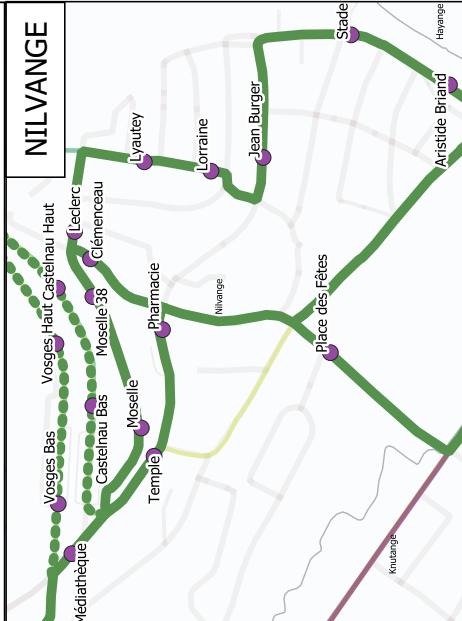

# Ligne 41 - HAYANGE Esplanade - ALGRANGE Stade via NILVANGE

- Lignes structurantes**
- Ligne S04 - Hayange Ferialia - Algrange Terminus
  - Ligne S05 - Fontoy Super U - Hayange Hôpital
  - Ligne S20 - Thionville Foch - Neufchef Terminal
  - Ligne S21 - Thionville Foch - Hayange St-Nicolas-en-Forêt
  - Ligne S22 - Thionville Foch - Hayange Cité des Grands Bois via Konacker
  - Ligne S23 - Thionville Foch - Hayange Cité des Grands Bois via Mairsplich
- Lignes complémentaires**
- Ligne 32 - Lommerange Cimetièrre - Hayange Hurlevent
  - Ligne 34 - Rochonvillers Centre - Hayange Hurlevent
  - Ligne 40 - Fontoy Collège - Thionville la Malgrange via Thionville Foch
  - Ligne 42 - Hayange Esplanade - Fameck Lycée St-Exupéry via Ranguevoux
  - Ligne 43 - Bertrange Carrefour - Hayange LEP Manryse Bastié
  - Ligne 45 A - Hayange Esplanade - Hayange Collège Jacques Monod via Lavoir
  - Ligne 45 B - Hayange Esplanade - Hayange Collège Jacques Monod via Stade et Bruhi
  - Ligne 47 - Algrange Portier Haut - Thionville Foch via A31
  - Ligne 48 - Hayange Esplanade - Fameck Lycée St-Exupéry via Serémange-Errange
  - Ligne 49 - Nilvange Vosges Haut - Fameck Lycée St-Exupéry via A30
  - Ligne 52 - Boulange Cité du Bois - Hayange Hurlevent
  - Ligne 54 - Boulange Croix - Fameck Lycée St-Exupéry via A30
  - Ligne 71 - Gandrange Peupliers - Angevillers Place