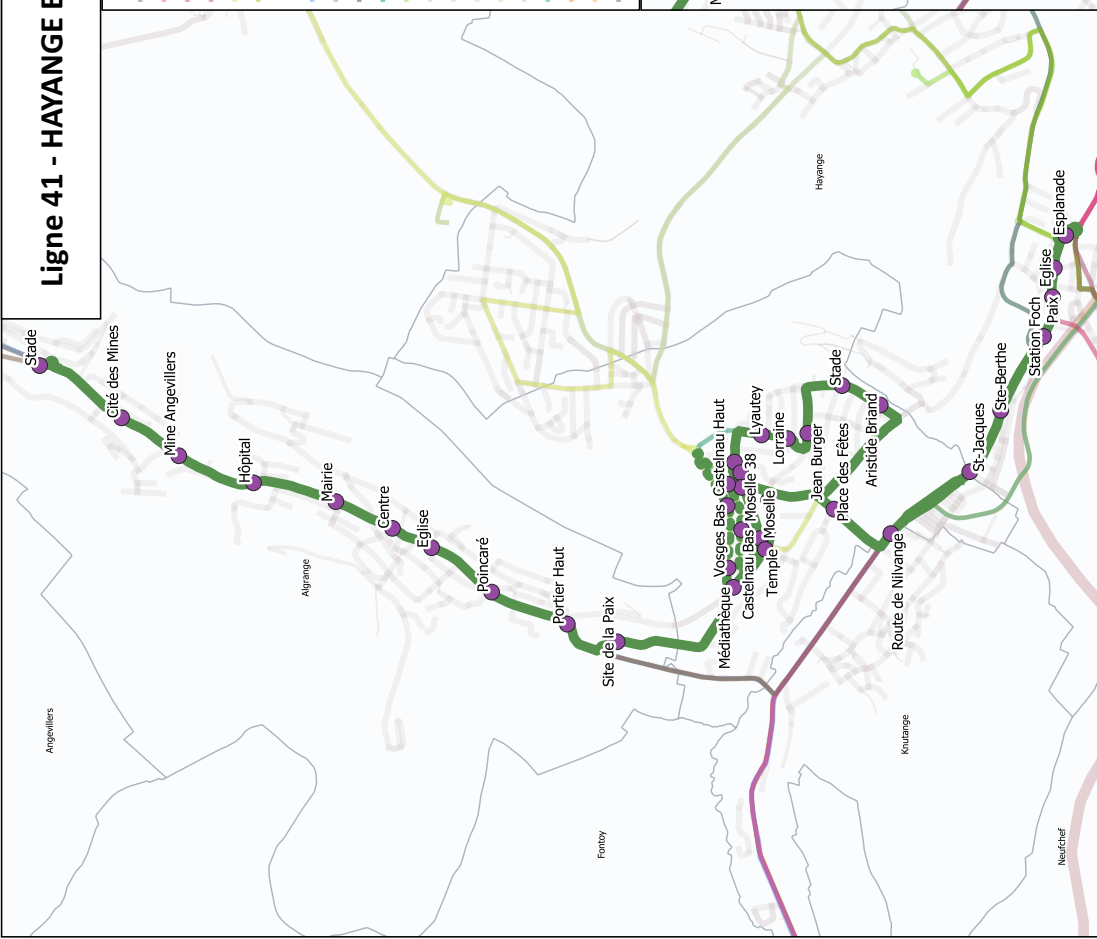

# Ligne 41 - HAYANGE Esplanade - ALGRANGE Stade via NILVANGE

- Lignes structurantes**
- Ligne S04 - Hayange Ferialia - Algrange Terminus
  - Ligne S05 - Fontoy Super U - Hayange Hôpital
  - Ligne S20 - Thionville Foch - Neufchef Terminal
  - Ligne S21 - Thionville Foch - Hayange St-Nicolas-en-Forêt
  - Ligne S22 - Thionville Foch - Hayange Cité des Grands Bois via Konacker
  - Ligne S23 - Thionville Foch - Hayange Cité des Grands Bois via Mairsplich
- Lignes complémentaires**
- Ligne 32 - Lommerange Cimetièrre - Hayange Hurlevent
  - Ligne 34 - Rochonvillers Centre - Hayange Hurlevent
  - Ligne 40 - Fontoy Collège - Thionville la Malgrange via Thionville Foch
  - Ligne 42 - Hayange Esplanade - Fameck Lycée St-Exupéry via Ranguevoux
  - Ligne 43 - Bertrange Carrefour - Hayange LEP Manryse Bastié
  - Ligne 45 A - Hayange Esplanade - Hayange Collège Jacques Monod via Lavoir
  - Ligne 45 B - Hayange Esplanade - Hayange Collège Jacques Monod via Stade et Bruhi
  - Ligne 47 - Algrange Portier Haut - Thionville Foch via A31
  - Ligne 48 - Hayange Esplanade - Fameck Lycée St-Exupéry via Serémange-Errange
  - Ligne 49 - Nilvange Vosges Haut - Fameck Lycée St-Exupéry via A30
  - Ligne 52 - Boulange Cité du Bois - Hayange Hurlevent
  - Ligne 54 - Boulange Croix - Fameck Lycée St-Exupéry via A30
  - Ligne 71 - Gandrange Peupliers - Angevillers Place