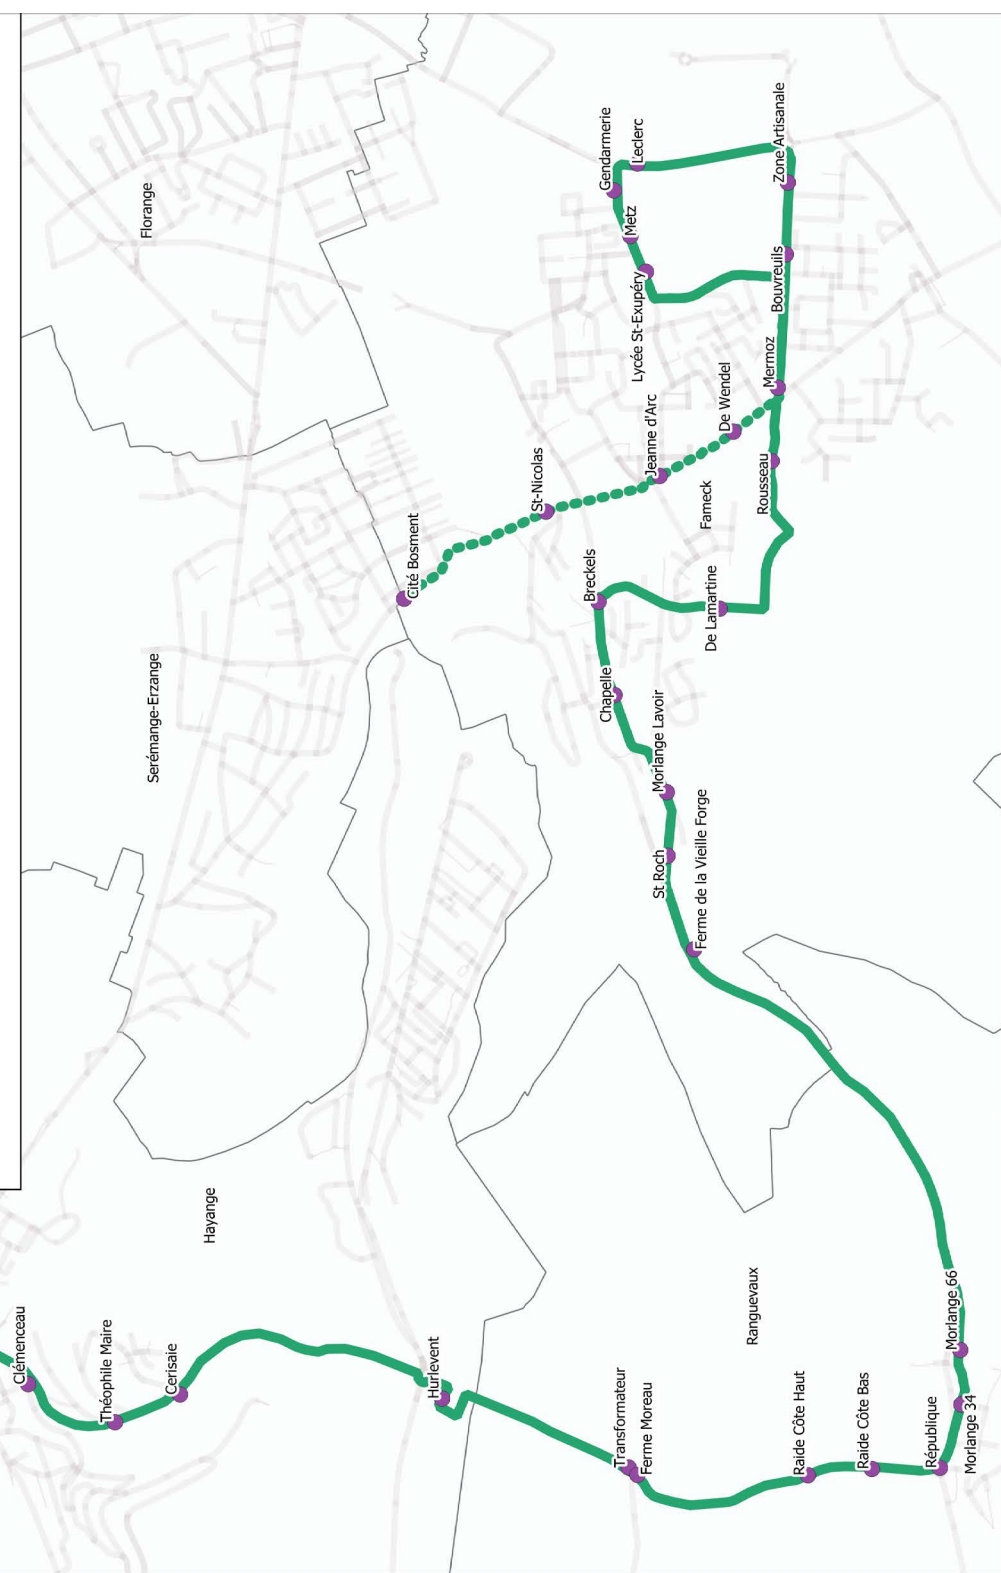

Ligne 42 - SEREMANGE Cité Bosment - FAMECK Zone Artisanale - HAYANGE Esplanade

via RANGUEVAUX

42

FAMECK
Lycée Saint Exupéry
SEREMANGE
Cité Bosment

HAYANGE
Esplanade

Du lundi au vendredi

Vacances scolaires

FAMECK	LYCÉE ST EXUPÉRY	7:29	13:00
	METZ	7:29	13:00
	GENDARMERIE	7:30	13:01
	LECLERC	7:30	13:01
	ZONE ARTISANALE	7:32	13:03
	BOUVREUILS	7:32	13:03
	MERMOZ	7:33	13:04
	ROUSSEAU	7:34	13:05
	DE LAMARTINE	7:35	13:06
	BRECKELS	7:36	13:07
CHAPELLE	7:37	13:08	
MORLANGE LAVOIR	7:38	13:09	
ST ROCH	7:38	13:09	
VIEILLE FORGE	7:41	13:12	
RANGUEVAUX	MORLANGE 66	7:43	13:14
	MORLANGE 34	7:44	13:15
	RÉPUBLIQUE	7:44	13:15
	RAIDE CÔTE BAS	7:44	13:15
	RAIDE CÔTE HAUT	7:45	13:16
TRANSFORMATEUR	7:46	13:17	
HAYANGE	HURLEVENT	7:47	13:18
	CERISAIE	7:49	13:20
	THÉOPHILE MAIRE	7:50	13:21
	CLÉMENCEAU	7:51	13:22
	TOURNEUR	7:51	13:22
	ESPLANADE	7:52	13:23
		LV	LV

SEREMANGE	CITE BOSMENT	.....	7:22	.....	.....	.....	.....	.....	.....	
	SAINT NICOLAS	.....	7:24	.....	.....	.....	.....	.....	.....	
	JEANNE D'ARC	.....	7:25	.....	.....	.....	.....	.....	.....	
	DE WENDEL	.....	7:26	.....	.....	.....	.....	.....	.....	
	MERMOZ	.....	7:27	.....	.....	.....	.....	.....	.....	
	FAMECK	LYCÉE ST EXUPÉRY	6:25	7:29	8:30	12:15	13:04	16:59	16:59	17:52
		METZ	6:25	7:29	8:30	12:15	13:04	16:59	16:59	17:52
		GENDARMERIE	6:26	7:30	8:31	12:16	13:05	17:00	17:00	17:53
		LECLERC	6:26	7:30	8:31	12:16	13:05	17:00	17:00	17:53
		ZONE ARTISANALE	6:28	7:32	8:33	12:18	13:07	17:02	17:02	17:55
BOUVREUILS		6:28	7:32	8:33	12:18	13:07	17:02	17:02	17:55	
MERMOZ		6:29	7:33	8:34	12:19	13:08	17:03	17:03	17:56	
ROUSSEAU		6:30	7:34	8:35	12:20	13:09	17:04	17:04	17:57	
DE LAMARTINE		6:31	7:35	8:36	12:21	13:10	17:05	17:05	17:58	
JEANNE D'ARC		.....	.....	.....	.....	.....	.....	.....	.....	
RANGUEVAUX	BRECKELS	6:32	7:36	8:37	12:22	13:11	17:06	17:06	17:59	
	CHAPELLE	6:33	7:37	8:38	12:23	13:12	17:07	17:07	18:00	
	MORLANGE LAVOIR	6:34	7:38	8:39	12:24	13:13	17:08	17:08	18:01	
	ST ROCH	6:34	7:38	8:39	12:24	13:13	17:08	17:08	18:01	
	VIEILLE FORGE	6:37	7:41	8:42	12:27	13:16	17:11	17:11	18:04	
	MORLANGE 66	6:39	7:43	8:44	12:29	13:18	17:13	17:13	18:06	
	MORLANGE 34	6:40	7:44	8:45	12:30	13:19	17:14	17:14	18:07	
	RÉPUBLIQUE	6:40	7:44	8:45	12:30	13:19	17:14	17:14	18:07	
	RAIDE CÔTE BAS	6:40	7:44	8:45	12:30	13:19	17:14	17:14	18:07	
	RAIDE CÔTE HAUT	6:41	7:45	8:46	12:31	13:20	17:15	17:15	18:08	
HAYANGE	TRANSFORMATEUR	6:42	7:46	8:47	12:32	13:21	17:16	17:16	18:09	
	HURLEVENT	6:43	7:47	8:48	12:33	13:22	17:17	17:17	18:10	
	CERISAIE	6:45	7:49	.....	12:35	13:24	17:19	17:19	18:12	
	THÉOPHILE MAIRE	6:46	7:50	.....	12:36	13:25	17:20	17:20	18:13	
	CLÉMENCEAU	6:47	7:51	.....	12:37	13:26	17:21	17:21	18:14	
	TOURNEUR	6:47	7:51	.....	12:37	13:26	17:21	17:21	18:14	
	ESPLANADE	6:48	7:52	.....	12:38	13:27	17:22	17:22	18:15	

Samedi