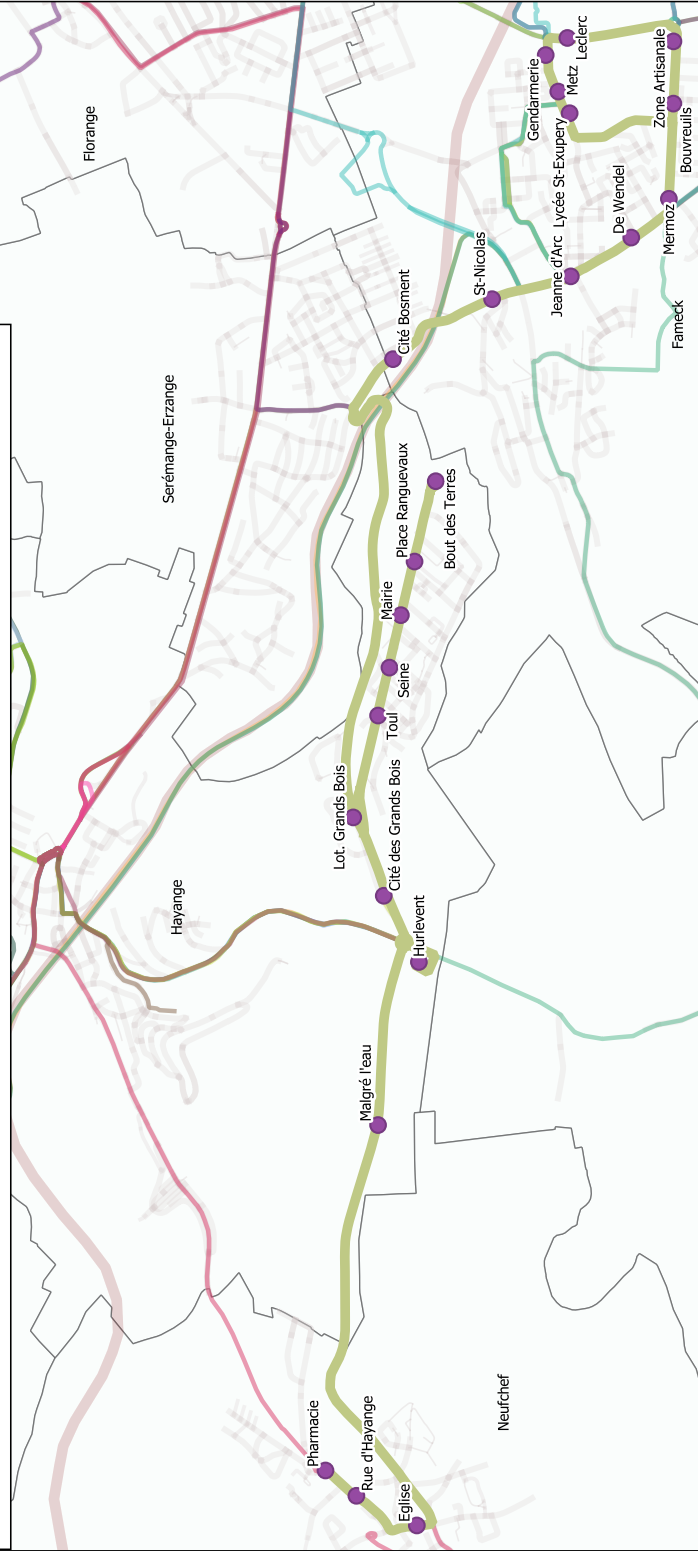

citeline
LE RÉSEAU DU SMITU THIONVILLE FENSCH

Ligne 44 - NEUFCHÉF Pharmacie - FAMECK Lycée St-Exupéry - FAMECK Zone Artisanale via HAYANGE Collège Hurlevent et ST-NICOLAS-EN-FORÊT

Lignes structurantes

- Ligne S03 - Uckange Route de Metz - Florange Moulin Daspich via Fameck Budange
- Ligne S07 - Uckange Route de Metz - Thionville Linkling 3
- Ligne S20 - Thionville Foch - Neufchef Terminal
- Ligne S21 - Thionville Foch - Hayange St-Nicolas-en-Forêt
- Ligne S22 - Thionville Foch - Hayange Cité des Grands Bois via Konacker
- Ligne S23 - Thionville Foch - Hayange Cité des Grands Bois via Marspich

Lignes complémentaires

- Ligne 32 - Lommerange Cimetière - Hayange Hurlevent

Lignes structurantes

- Ligne 34 - Rochonvillers Centre - Hayange Hurlevent
- Ligne 42 - Hayange Esplanade - Fameck Lycée St-Exupéry via Ranguevaux
- Ligne 43 - Bertrange Carrefour - Hayange LEP Maryse Bastié
- Ligne 48 - Hayange Esplanade - Fameck Lycée St-Exupéry via Serémange-Erzange
- Ligne 49 - Hayange Konacker Stand - Fameck Lycée St-Exupéry via A30
- Ligne 52 - Boulange Cité du Bois - Hayange Hurlevent
- Ligne 54 - Boulange Croix - Fameck Lycée St-Exupéry via A30
- Ligne 70 - Gandrange Justemont - Florange Moulin Daspich
- Ligne 71 - Gandrange Peupliers - Angevillers Place

NEUFCHÉF

PHARMACIE 12:18 12:41 16:48 18:21

RUE D'HAYANGE 12:17 12:40 16:47 18:20

EGLISE 12:17 12:40 16:47 18:20

MALGRE L'EAU 12:13 12:36 16:43 18:16

HURLEVENT 12:10 12:33 16:40 18:13

CITÉ DES GRANDS BOIS 12:09 12:32 16:39 18:12

LOT. GRANDS BOIS 12:08 12:31 16:38 18:11

TOUL 12:06 12:29 16:36 18:09

BOUT DES TERRES 12:03 12:26 16:33 18:06

PLACE RANGUEVAUX 12:02 12:25 16:32 18:05

MAIRIE 12:01 12:24 16:31 18:04

SEINE 12:01 12:24 16:31 18:04