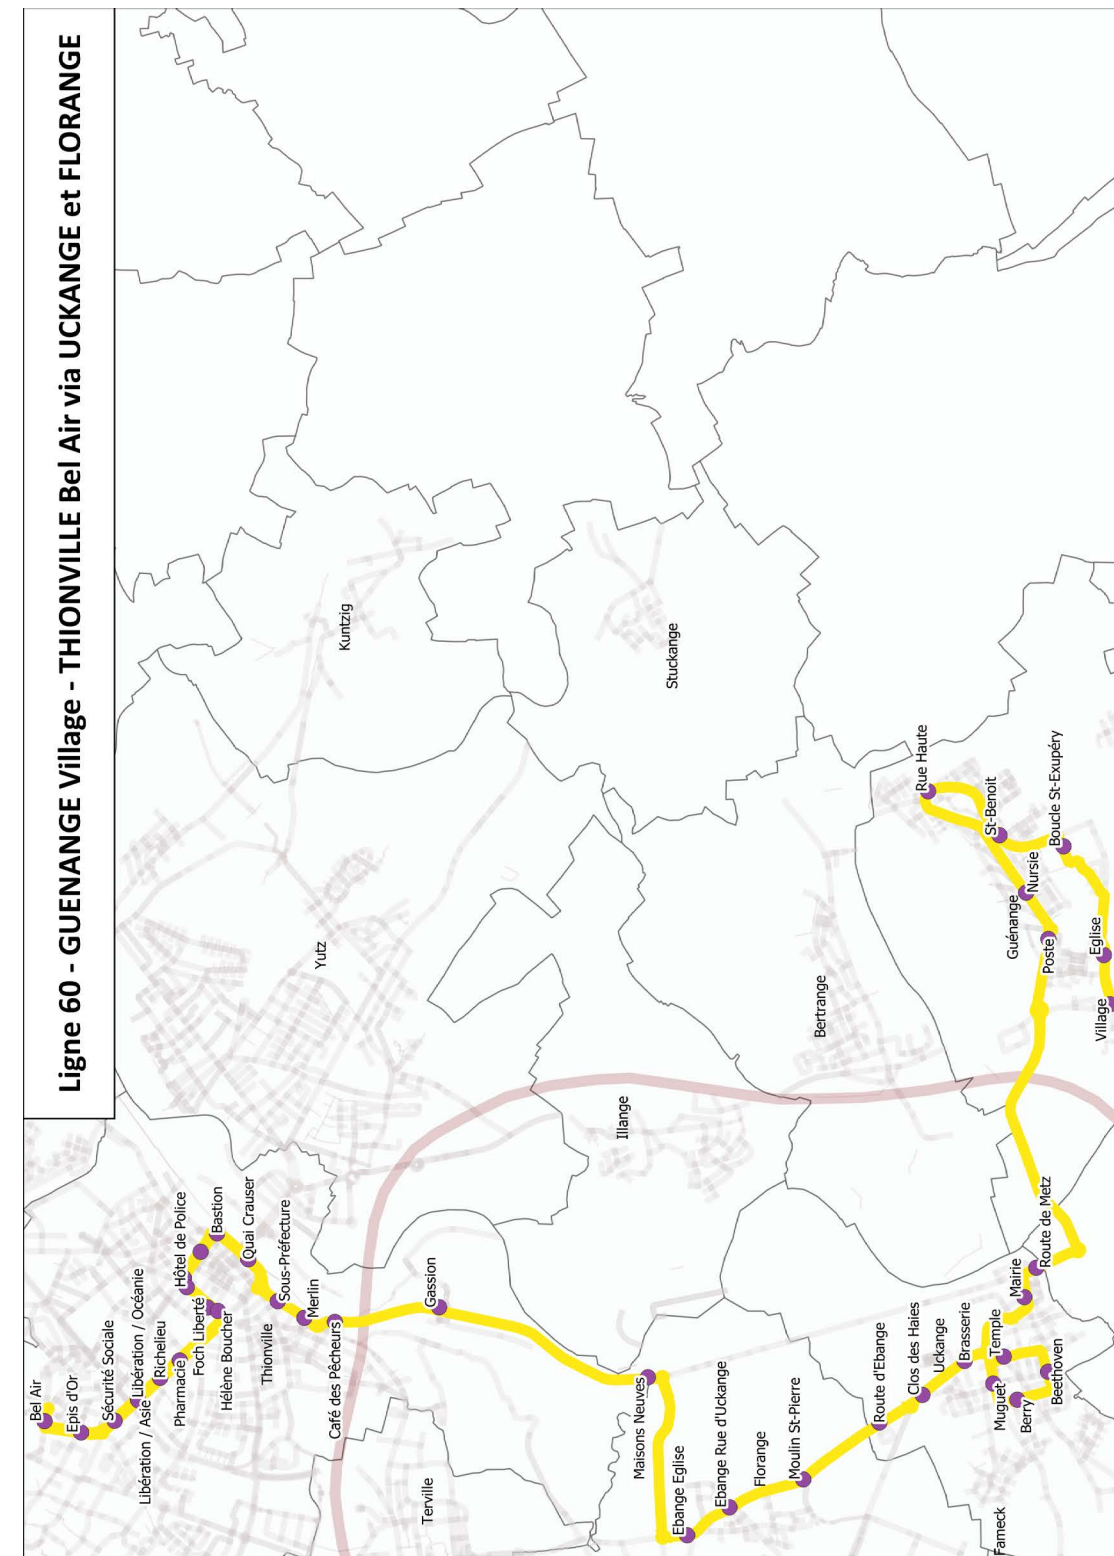

60

THIONVILLE
Bel Air 1

GUENANGE
Village

LÉGENDES

- LMJV : CIRCULE LE LUNDI, MARDI, JEUDI, VENDREDI
- ME : CIRCULE LE MERCREDI
- SAM : CIRCULE LE SAMEDI
- LS : CIRCULE DU LUNDI AU SAMEDI
- LV : CIRCULE DU LUNDI AU VENDREDI

Du lundi au vendredi