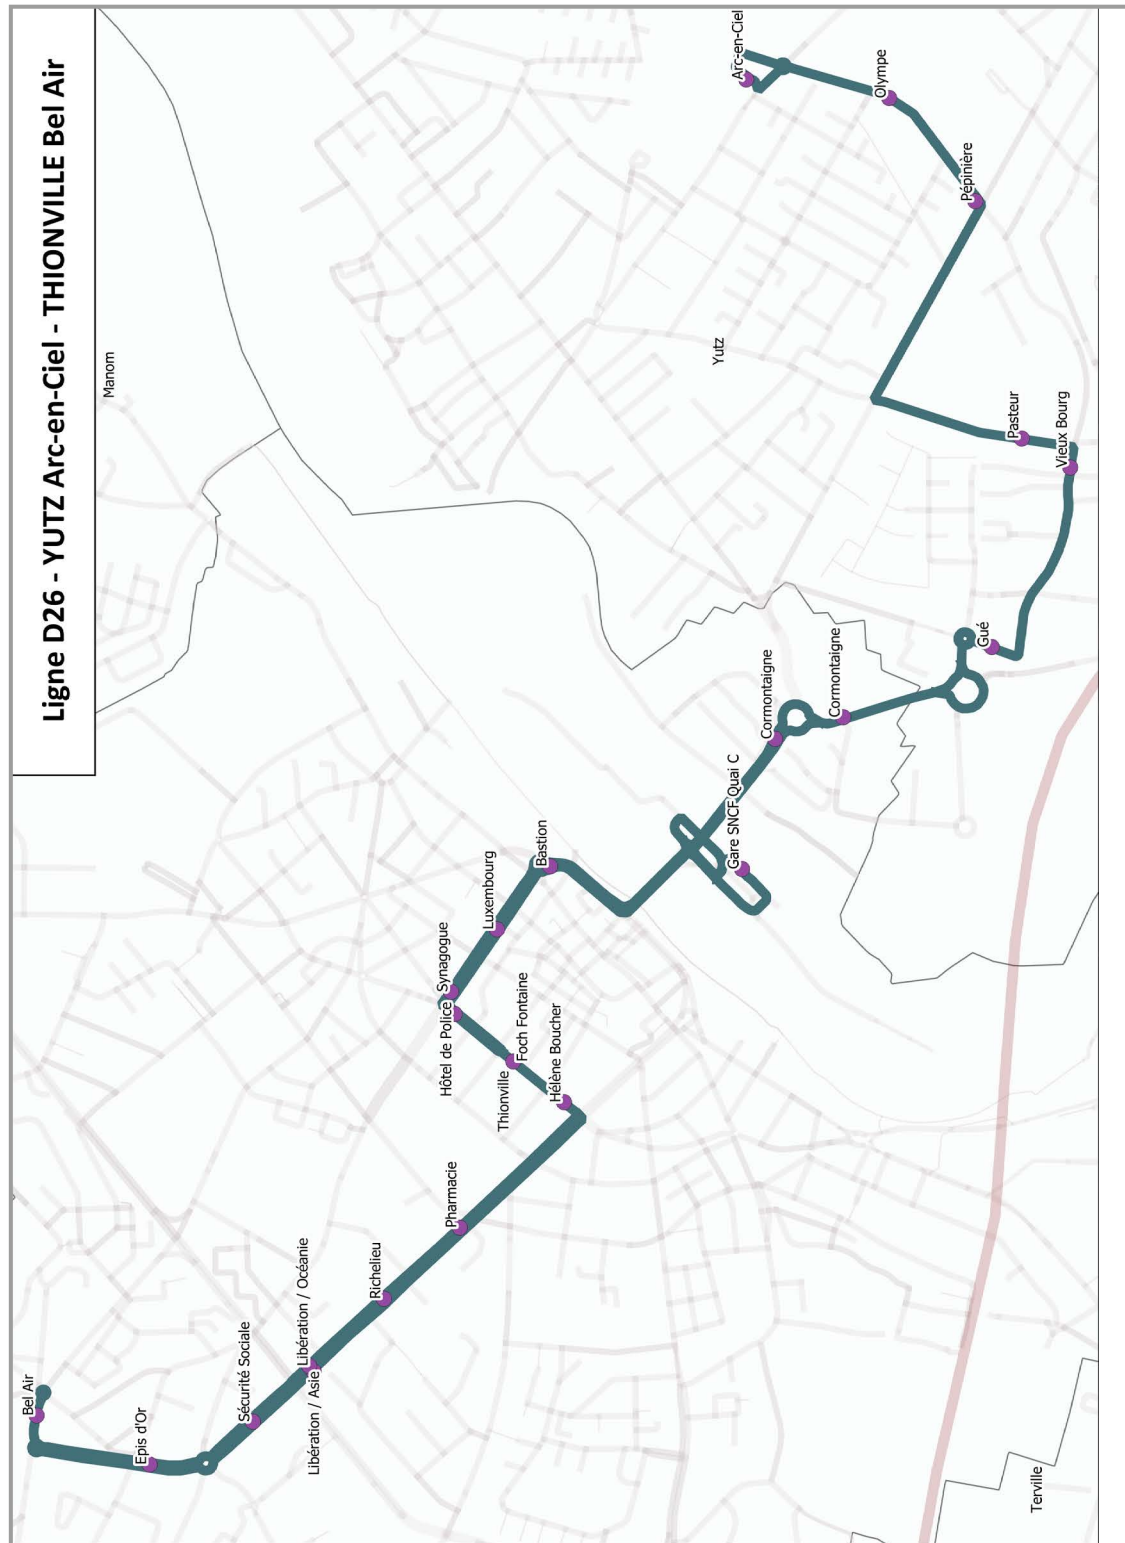

VACANCES SCOLAIRES 2023-2024

Toussaint 2023 : du samedi 21 octobre 2023 au lundi 6 novembre 2023

Noël 2023 : du samedi 23 décembre 2023 au lundi 8 janvier 2024

Hiver 2024 : du samedi 24 février 2024 au lundi 11 mars 2024

citeline
LE RÉSEAU DU SMITU THIONVILLE FENSCH

D26

YUTZ
Arc en Ciel

THONVILLE
Bel Air 1

Dimanche (toute l'année)

YUTZ ARC EN CIEL	11:10	12:10	13:10	14:10	15:10	16:10	17:09	18:10	19:11
YUTZ OLYMPE	11:10	12:10	13:10	14:10	15:10	16:10	17:09	18:10	19:11
YUTZ PÉPINIÈRE	11:11	12:11	13:11	14:11	15:11	16:11	17:10	18:11	19:12
YUTZ PASTEUR	11:13	12:13	13:13	14:13	15:13	16:13	17:12	18:13	19:14
YUTZ VIEUX BOURG	11:14	12:14	13:14	14:14	15:14	16:14	17:13	18:14	19:15
YUTZ GUÉ	11:15	12:15	13:15	14:15	15:15	16:15	17:14	18:15	19:16
THONVILLE CORMONTAIGNE	11:16	12:16	13:16	14:16	15:16	16:16	17:15	18:16	19:17
THONVILLE GARE SNCF Q	11:19	12:19	13:19	14:19	15:19	16:19	17:18	18:19	19:20
THONVILLE BASTION	11:21	12:21	13:21	14:21	15:21	16:21	17:20	18:21	19:22
THONVILLE LUXEMBOURG	11:22	12:22	13:22	14:22	15:22	16:22	17:21	18:22	19:23
THONVILLE HÔTEL DE POLICE	11:23	12:23	13:23	14:23	15:23	16:23	17:22	18:23	19:24
THONVILLE FOCH FONTAINE	11:24	12:24	13:24	14:24	15:24	16:24	17:23	18:24	19:25
THONVILLE PHARMACIE	11:27	12:27	13:27	14:27	15:27	16:27	17:26	18:27	19:28
THONVILLE RICHELIEU	11:28	12:28	13:28	14:28	15:28	16:28	17:27	18:28	19:29
THONVILLE LIBÉRATION/OCÉANIE	11:29	12:29	13:29	14:29	15:29	16:29	17:28	18:29	19:30
THONVILLE SÉCURITÉ SOCIALE	11:30	12:30	13:30	14:30	15:30	16:30	17:29	18:30	19:31
THONVILLE EPIS D'OR	11:30	12:30	13:30	14:30	15:30	16:30	17:29	18:30	19:31
THONVILLE BEL AIR 1	11:32	12:32	13:32	14:32	15:32	16:32	17:31	18:32	19:33