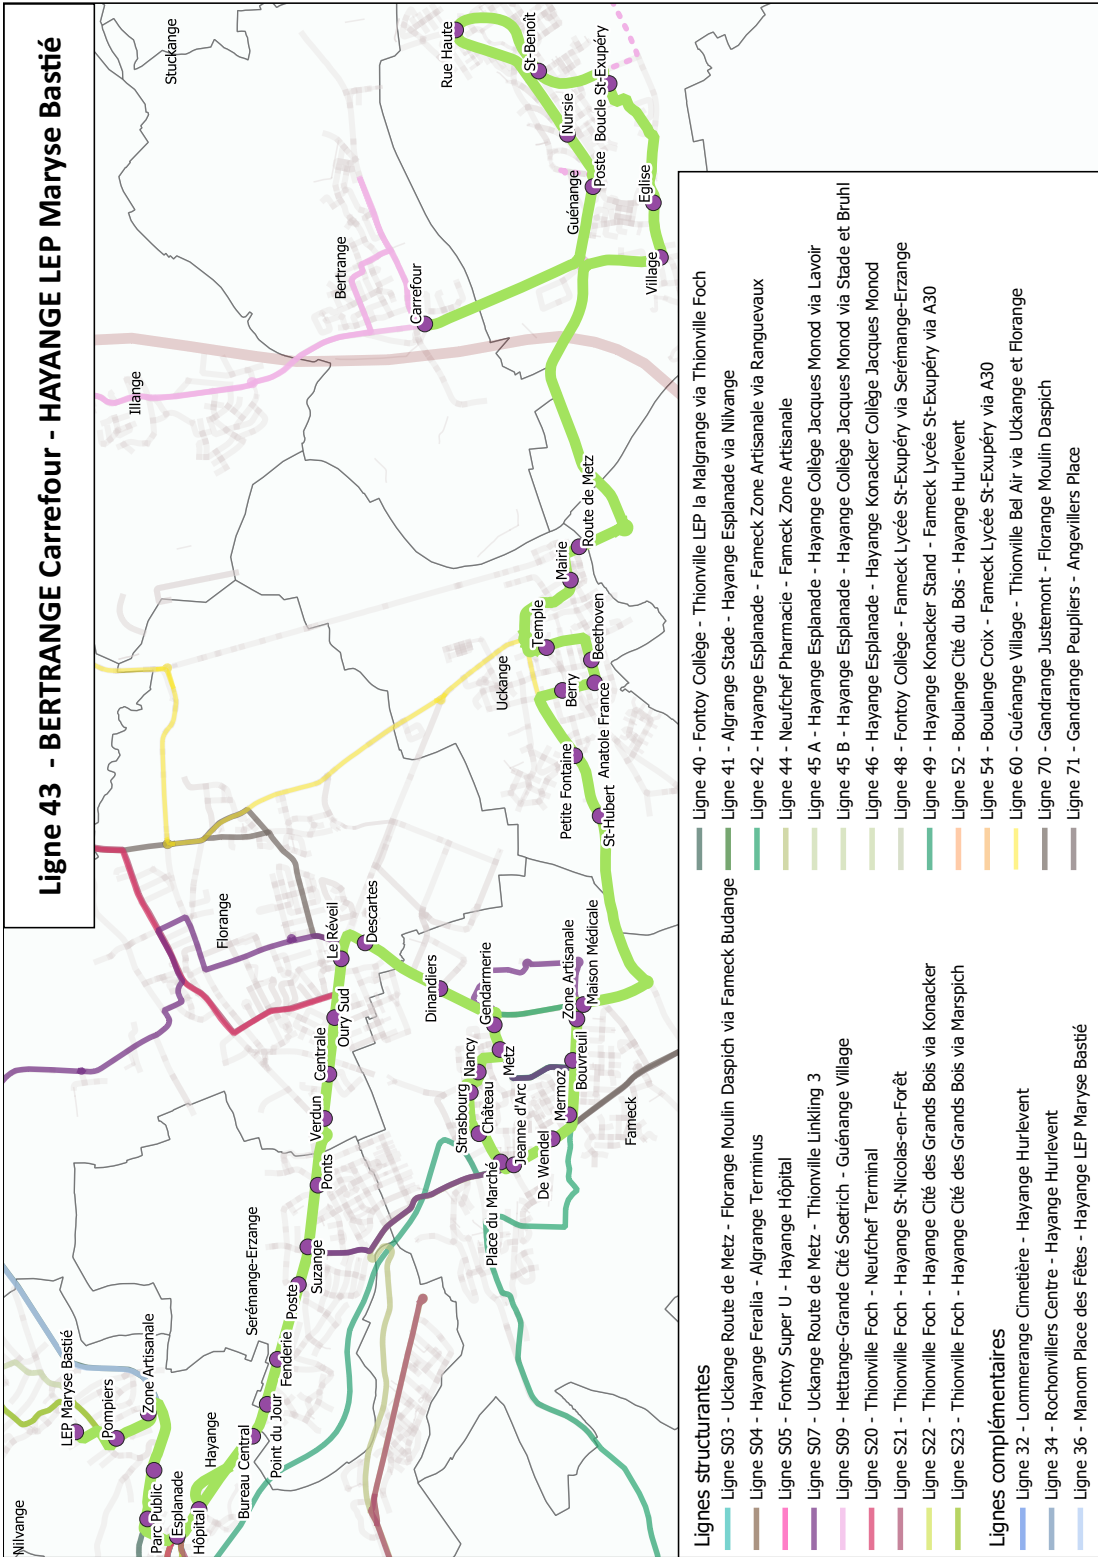

43

HAYANGE Pompiers

Du lundi au vendredi

MARSPICH LP MARYSE BASTIE	17:35
HAYANGE POMPIERS	17:36
HAYANGE ZONE ARTISANALE	17:37
HAYANGE GARE SNCF	17:38
HAYANGE PARC PUBLIC	17:39
HAYANGE ESPLANADE	17:40
HAYANGE HÔPITAL	17:41
HAYANGE BUREAU CENTRAL	17:42
SEREMANGE POINT DU JOUR	17:43
SEREMANGE FENDERIE	17:43
SEREMANGE POSTE	17:45
SEREMANGE SUZANGE	17:45
SEREMANGE PONTS	17:47
FLORANGE VERDUN	17:48
FLORANGE CENTRALE	17:49
FLORANGE OURY SUD	17:50
FLORANGE LE RÉVEIL	17:51
FLORANGE DESCARTES	17:52
FAMECK DINANDIERS	17:54
FAMECK GENDARMERIE	17:55
FAMECK METZ	17:56
FAMECK NANCY	17:56
FAMECK STRASBOURG	17:57
FAMECK CHÂTEAU	17:57
FAMECK PLACE DU MARCHÉ	17:58
FAMECK JEANNE D'ARC	17:58
FAMECK DE WENDEL	17:59
FAMECK MERMOZ	18:00
FAMECK BOUVREUILS	18:01
FAMECK ZONE ARTISANALE	18:02
FAMECK MAISON MÉDICALE	18:02

BERTRANGE Carrefour

Du lundi au vendredi

UCKANGE ST HUBERT	18:07
UCKANGE PETITE FONTAINE	18:08
UCKANGE BERRY	18:10
UCKANGE ANATOLE FRANCE	18:10
UCKANGE BEETHOVEN	18:11
UCKANGE TEMPLE	18:12
UCKANGE MAIRIE	18:15
UCKANGE RTE DE METZ	18:16
GUENANGE VILLAGE	18:23
GUENANGE EGLISE	18:24
GUENANGE BOUCLE ST EXUPERY	18:26
GUENANGE ST BENOÎT	18:27
GUENANGE RUE HAUTE	18:29
GUENANGE NURSIE	18:31
GUENANGE POSTE	18:32
BERTRANGE CARREFOUR	18:36