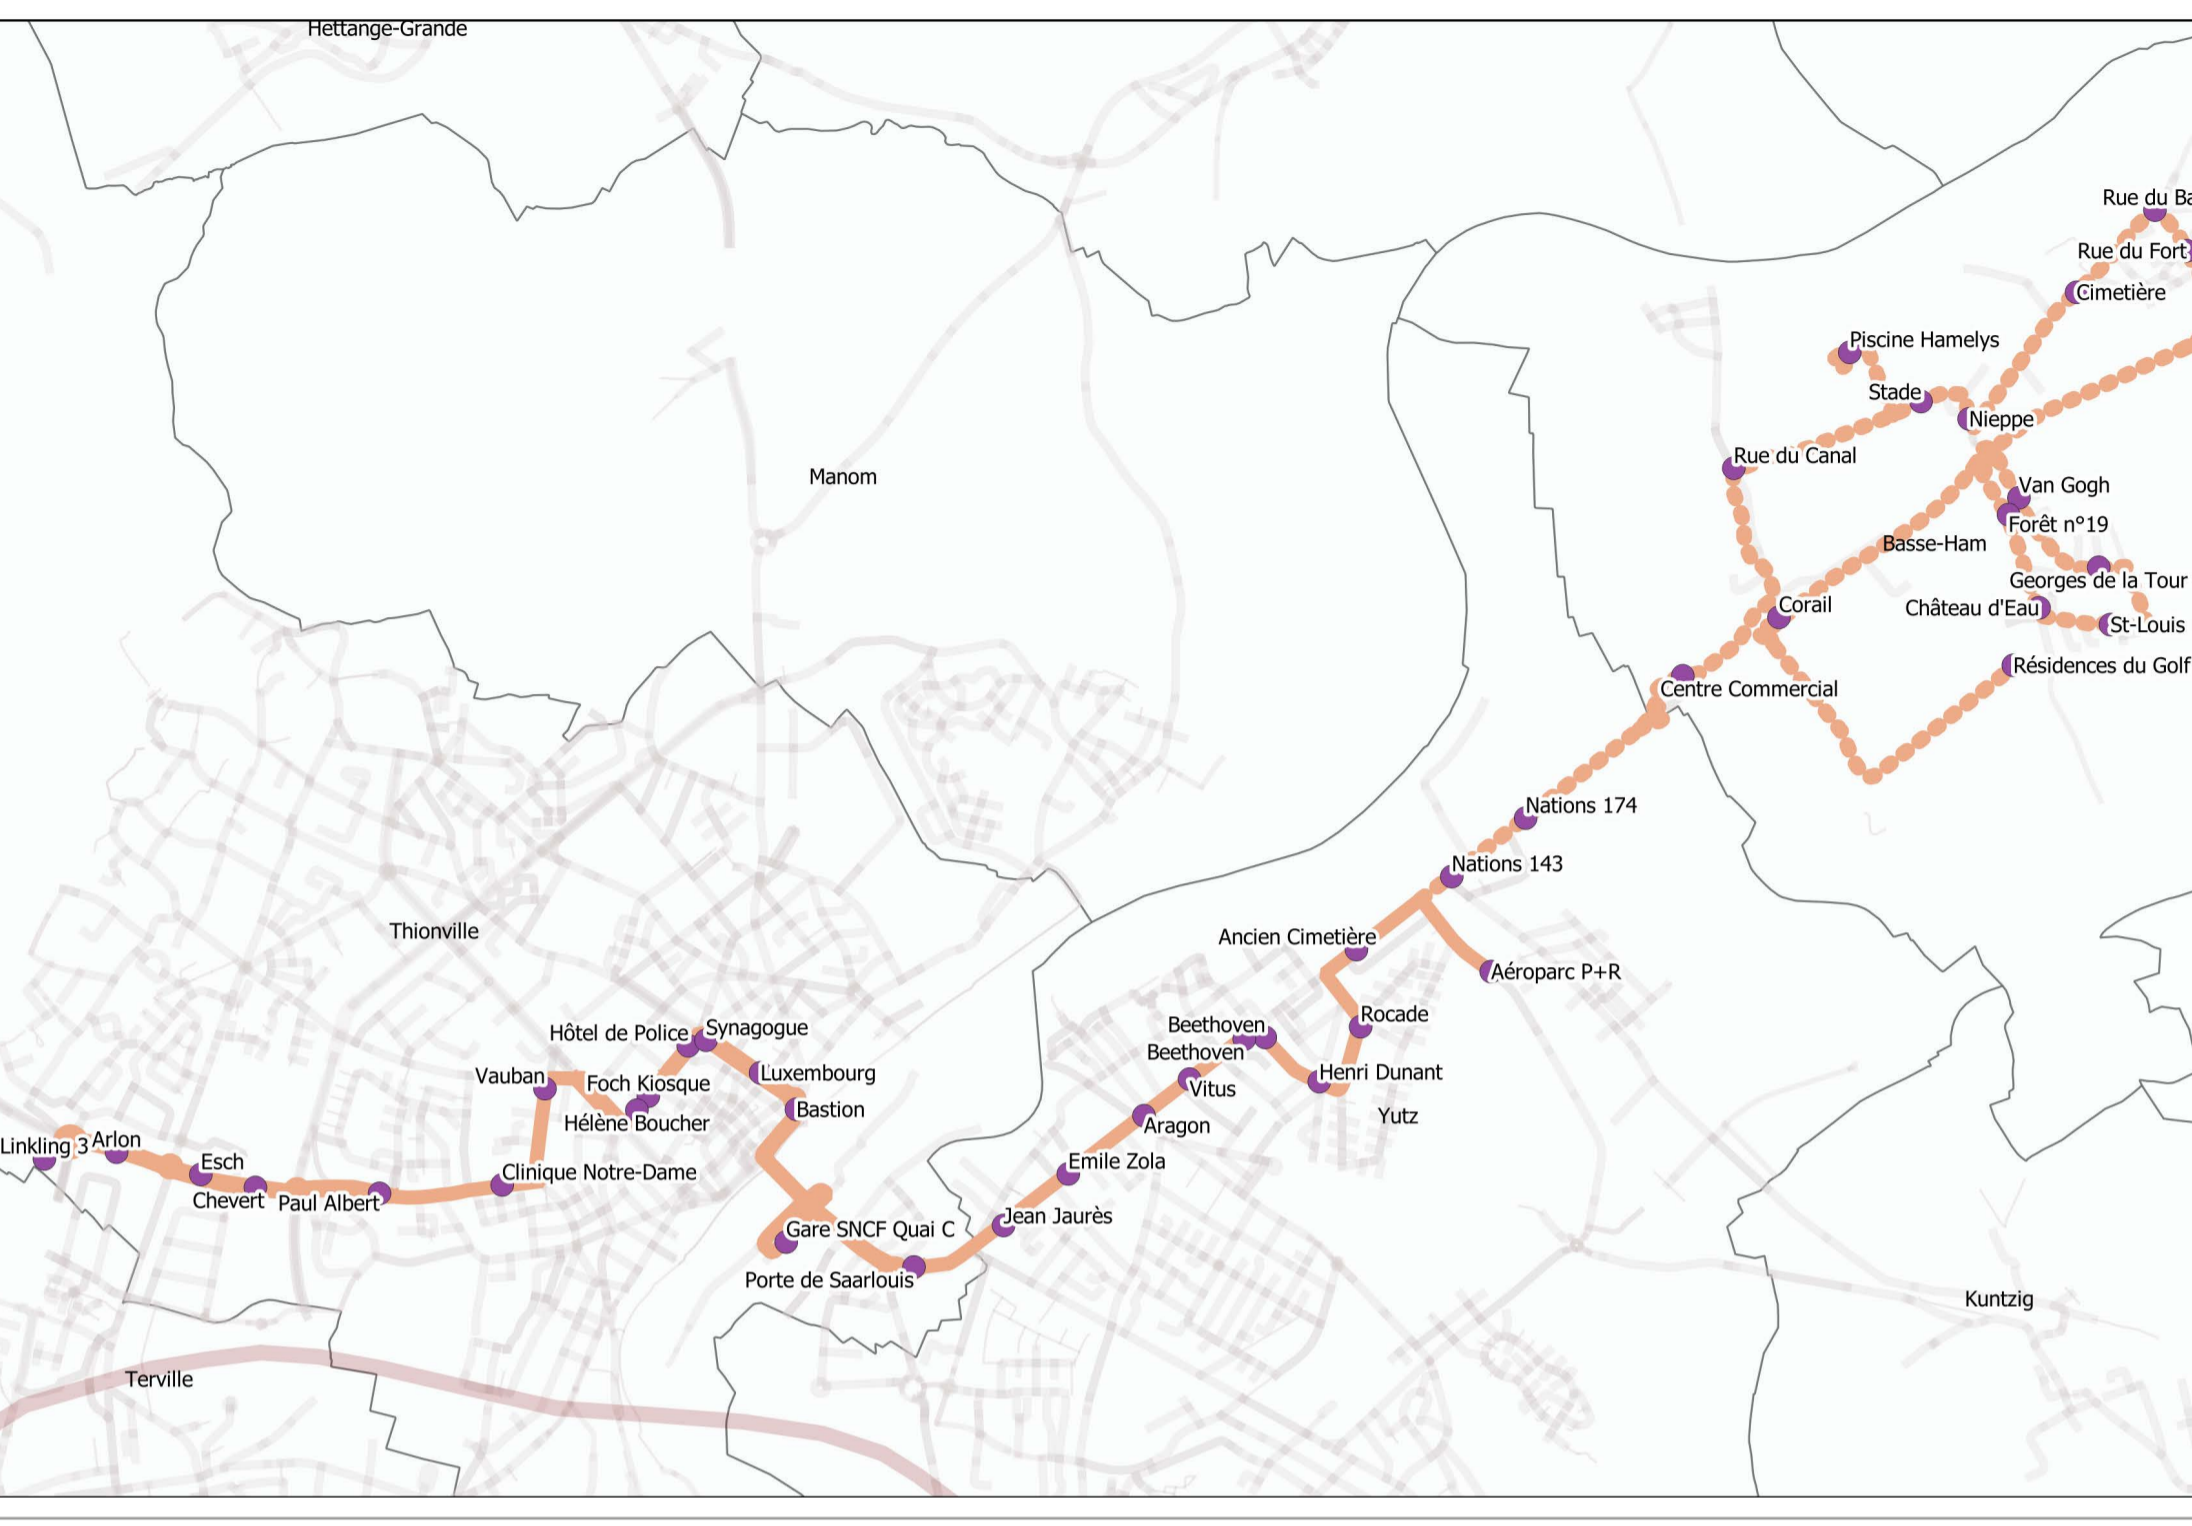

INFORMEZ-VOUS

Ligne S01 - BASSE-HAM Résidences du Golf - BASSE-HAM Corail - YUTZ Aéroport P+R - THIONVILLE Linkling 3

Du lundi au vendredi

	LINKLING 3	5:36	6:04	6:34	7:03	7:25	8:10	8:37	8:50	9:10	9:30	9:50	10:10	10:30	10:50	11:10	11:29	12:01	12:01	12:36	13:00	13:20	13:40	14:00	14:20	14:40	15:02	15:20	15:30	16:05	16:28	17:03	17:24	18:00	18:29	19:04	19:33	20:20	
THIONVILLE	ARLON	5:38	6:06	6:36	7:05	7:28	8:13	8:40	8:53	9:13	9:33	9:53	10:13	10:33	10:53	11:13	11:32	12:04	12:04	12:39	13:03	13:23	13:43	14:03	14:23	14:43	15:05	15:23	15:33	16:08	16:31	17:06	17:27	18:03	18:32	19:06	19:35	20:22	
	CHEVERT	5:39	6:07	6:37	7:06	7:29	8:14	8:41	8:54	9:14	9:34	9:54	10:14	10:35	10:55	11:15	11:34	12:06	12:06	12:40	13:04	13:24	13:45	14:05	14:25	14:45	15:07	15:25	15:35	16:10	16:33	17:08	17:29	18:05	18:34	19:08	19:36	20:23	
	PAUL ALBERT	5:41	6:09	6:39	7:08	7:32	8:17	8:44	8:57	9:17	9:37	9:57	10:17	10:37	10:57	11:17	11:36	12:08	12:08	12:43	13:07	13:27	13:47	14:07	14:27	14:47	15:10	15:28	15:38	16:13	16:36	17:11	17:32	18:08	18:37	19:10	19:38	20:25	
	CLINIQUE NOTRE DAME	5:42	6:11	6:41	7:09	7:33	8:18	8:46	8:59	9:19	9:39	9:59	10:19	10:39	10:59	11:19	11:38	12:10	12:10	12:45	13:09	13:29	13:49	14:09	14:29	14:49	15:12	15:30	15:40	16:15	16:38	17:13	17:34	18:10	18:39	19:12	19:39	20:26	
	VAUBAN	5:43	6:12	6:42	7:11	7:35	8:20	8:47	9:00	9:20	9:40	10:00	10:20	10:41	11:01	11:21	11:40	12:12	12:12	12:46	13:10	13:30	13:50	14:10	14:30	14:50	15:14	15:32	15:42	16:17	16:40	17:15	17:36	18:12	18:40	19:13	19:40	20:27	
	HÉLÈNE BOUCHER	5:44	6:14	6:44	7:13	7:37	8:02	8:22	8:49	9:02	9:22	9:42	10:02	10:22	10:43	11:03	11:23	11:43	12:05	12:15	12:15	12:49	13:12	13:32	13:52	14:12	14:32	14:52	15:16	15:34	15:45	16:20	16:20	16:43	17:18	17:39	18:15	18:42	19:15	19:42	20:28
	SYNAGOGUE	5:46	6:16	6:46	7:15	7:39	8:04	8:24	8:51	9:04	9:24	9:44	10:04	10:24	10:45	11:05	11:25	11:45	12:07	12:17	12:17	12:51	13:14	13:34	13:54	14:14	14:34	14:54	15:18	15:36	15:47	16:22	16:22	16:45	17:20	17:41	18:17	18:44	19:17	19:44	20:30
	LUXEMBOURG	5:47	6:17	6:47	7:16	7:40	8:05	8:25	8:52	9:05	9:25	9:45	10:05	10:25	10:46	11:06	11:26	11:46	12:08	12:18	12:18	12:52	13:15	13:35	13:55	14:15	14:35	14:55	15:19	15:37	15:48	16:23	16:23	16:47	17:22	17:43	18:19	18:45	19:18	19:45	20:31
	GARE SNCF QUAI C	5:51	6:21	6:51	7:21	7:45	8:10	8:30	8:56	9:09	9:29	9:49	10:09	10:29	10:50	11:10	11:30	11:50	12:12	12:22	12:22	12:56	13:19	13:39	13:59	14:19	14:39	14:59	15:23	15:41	15:52	16:27	16:27	16:51	17:27	17:48	18:24	18:49	19:22	19:49	20:35
	PORTE SAARLOUIS	5:53	6:23	6:53	7:23	7:47	8:12	8:32	8:58	9:11	9:31	9:51	10:11	10:31	10:52	11:12	11:32	11:52	12:14	12:24	12:24	12:58	13:21	13:41	14:01	14:21	14:41	15:01	15:26	15:44	15:55	16:30	16:30	16:54	17:31	17:52	18:28	18:51	19:24	19:51	20:37
	JEAN JAURÈS	5:54	6:24	6:54	7:24	7:48	8:13	8:33	8:59	9:12	9:32	9:52	10:12	10:32	10:53	11:13	11:33	11:53	12:15	12:25	12:25	12:59	13:22	13:42	14:02	14:22	14:42	15:02	15:27	15:45	15:56	16:31	16:31	16:55	17:32	17:53	18:29	18:52	19:25	19:52	20:38
	EMILE ZOLA	5:54	6:24	6:54	7:24	7:48	8:13	8:33	8:59	9:12	9:32	9:52	10:12	10:33	10:54	11:14	11:34	11:54	12:16	12:26	12:26	13:00	13:23	13:43	14:03	14:23	14:43	15:03	15:28	15:46	15:57	16:32	16:32	16:56	17:33	17:54	18:30	18:52	19:25	19:52	20:38
	ARAGON	5:55	6:25	6:55	7:25	7:49	8:14	8:34	9:00	9:13	9:33	9:53	10:13	10:34	10:55	11:15	11:35	11:55	12:17	12:27	12:27	13:01	13:24	13:44	14:04	14:24	14:44	15:04	15:29	15:47	15:58	16:33	16:33	16:57	17:34	17:55	18:31	18:53	19:26	19:53	20:39
	ST VITUS	5:56	6:26	6:56	7:26	7:50	8:15	8:35	9:01	9:14	9:34	9:54	10:14	10:35	10:56	11:16	11:36	11:56	12:18	12:28	12:28	13:02	13:25	13:45	14:05	14:25	14:45	15:05	15:30	15:48	15:59	16:34	16:34	16:58	17:35	17:56	18:32	18:54	19:27	19:54	20:40
	BEETHOVEN	5:56	6:26	6:56	7:26	7:50	8:15	8:35	9:01	9:14	9:34	9:54	10:14	10:35	10:56	11:16	11:36	11:56	12:18	12:28	12:28	13:03	13:26	13:45	14:05	14:25	14:45	15:06	15:31	15:49	16:00	16:35	16:35	16:59	17:36	17:57	18:32	18:54	19:27	19:54	20:40
	HENRI DUNANT	5:57	6:27	6:57	7:27	7:52	8:17	8:36	9:02	9:15	9:36	9:56	10:16	10:37	10:58	11:18	11:38	11:58	12:20	12:30	12:31	13:05	13:28	13:47	14:07	14:27	14:47	15:08	15:33	15:51	16:02	16:37	16:37	17:01	17:38	17:59	18:33	18:55	19:28	19:55	20:41
	ROCADE	5:58	6:28	6:58	7:29	7:53	8:18	8:37	9:03	9:16	9:37	9:57	10:17	10:38	10:59	11:19	11:39	11:59	12:21	12:31	12:32	13:06	13:29	13:48	14:08	14:28	14:48	15:09	15:34	15:52	16:03	16:38	16:38	17:02	17:39	18:00	18:34	18:56	19:29	19:56	20:42
	ANCIEN CIMETIÈRE	5:59	6:29	6:59	7:30	7:55	8:20	8:39	9:04	9:18	9:39	9:58	10:19	10:39	11:00	11:20	11:41	12:00	12:23	12:33	12:33	13:07	13:30	13:49	14:08	14:29	14:49	15:10	15:35	15:53	16:04	16:39	16:39	17:03	17:40	18:01	18:35	18:57	19:30	19:57	20:43
	AÉROPARC P+R	6:31	7:01	7:57	8:22	8:41	9:20	9:41	10:21	10:41	11:22	11:43	12:25	12:35	13:32	13:51	14:21	14:51	15:12	15:55	16:06	16:39	17:05	18:03	18:59	19:59	20:45
	NATIONS 143	6:00	7:31	9:05	9:59	11:01	12:01	12:32	13:08	14:09	15:36	16:40	16:40	17:41	18:36	19:31
	NATIONS 174	6:01	7:32	9:06	10:00	11:02	12:02	12:33	13:09	14:10	15:37	16:41	16:41	17:42	18:37	19:32
	CENTRE COMMERCIAL	6:02	7:33	9:07	10:01	11:03	12:03	12:34	13:10	14:11	15:38	16:42	16:42	17:43	18:38	19:33
	RUE DU CANAL	6:04	7:35	9:09	10:03	11:05	12:05	12:36	13:12	14:13	15:40	16:44	16:44	17:45	18:40	19:35
	PISCINE HAMELYS	10:06	11:08	12:08	12:39	13:15	14:16	15:43	16:47	16:47	17:48	18:43	19:38
	STADE	6:06	7:37	9:11	10:09	11:11	12:11	12:42	13:18	14:19	15:46	16:50	16:50	17:51	18:46	19:41
	VAN GOGH	6:08	7:39	9:13	10:12	11:14	12:14	12:45	13:21	14:22	15:49	16:53	16:53	17:54	18:49	19:44
	GEORGES DE LA TOUR	6:09	7:40	9:14	10:13	11:15	12:15	12:46	13:22	14:23	15:50	16:54	16:54	17:55	18:50	19:45
	ST LOUIS	6:10	7:41	9:15	10:14	11:16	12:16	12:47	13:23</																			