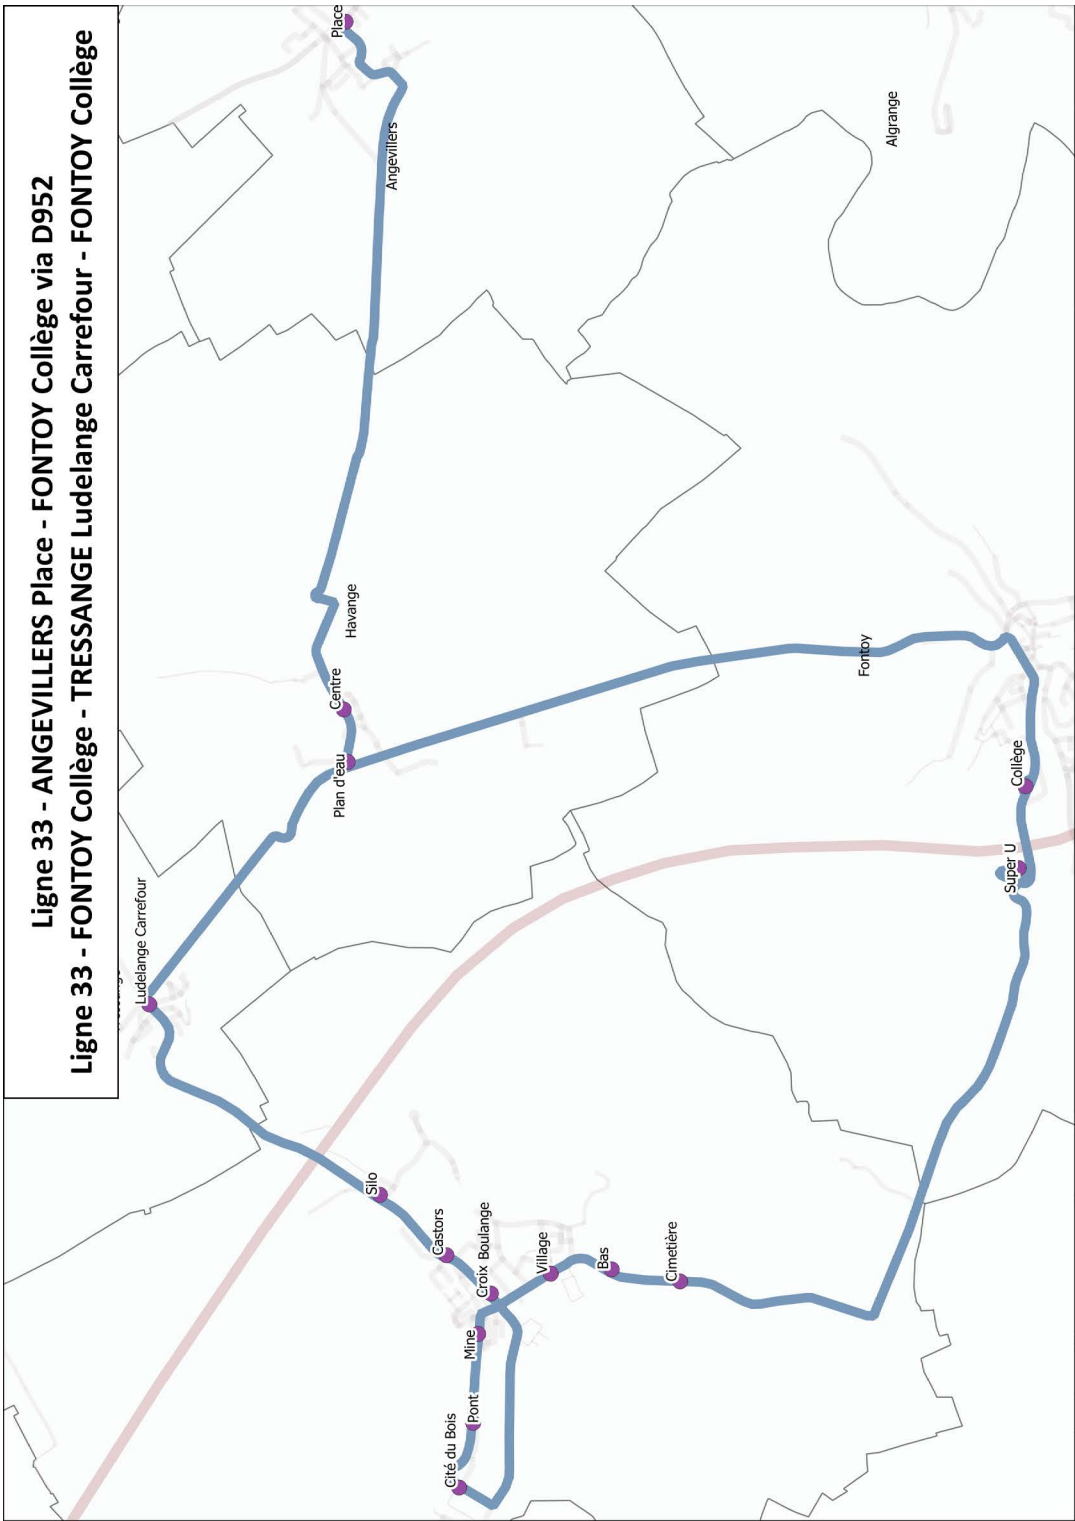

Ligne 33 - ANGEVILLERS Place - FONTOY Collège via D952
Ligne 33 - FONTOY Collège - TRESSANGE Ludelage Carrefour - FONTOY Collège

33

FONTOY
Collège

ANGEVILLERS
Place

Du lundi au vendredi

FONTOY	COLLÈGE	12:02	15:47	16:42
	SUPER U	12:03	15:48	16:43
BOULANGE	CIMETIÈRE	12:09	15:54	16:49
	BAS	12:10	15:55	16:50
	VILLAGE	12:11	15:56	16:51
	MINE	12:12	15:57	16:52
	PONT	12:12	15:57	16:52
	CITÉ DU BOIS	12:13	15:58	16:53
	CROIX	12:15	16:00	16:55
	CASTORS	12:16	16:01	16:56
TRESSANGE	LUDELANGE CARREFOUR	12:20	16:05	17:00
HAVANGE	PLAN D'EAU	12:23	16:08	17:03
	CENTRE	12:23	16:08	17:03
ANGEVILLERS	PLACE	12:33	16:18	17:13

ME   LMJV   LMJV

LÉGENDES

- LMJV : CIRCULE LE LUNDI, MARDI, JEUDI, VENDREDI
- ME : CIRCULE LE MERCREDI
- SAM : CIRCULE LE SAMEDI
- LS : CIRCULE DU LUNDI AU SAMEDI
- LV : CIRCULE DU LUNDI AU VENDREDI